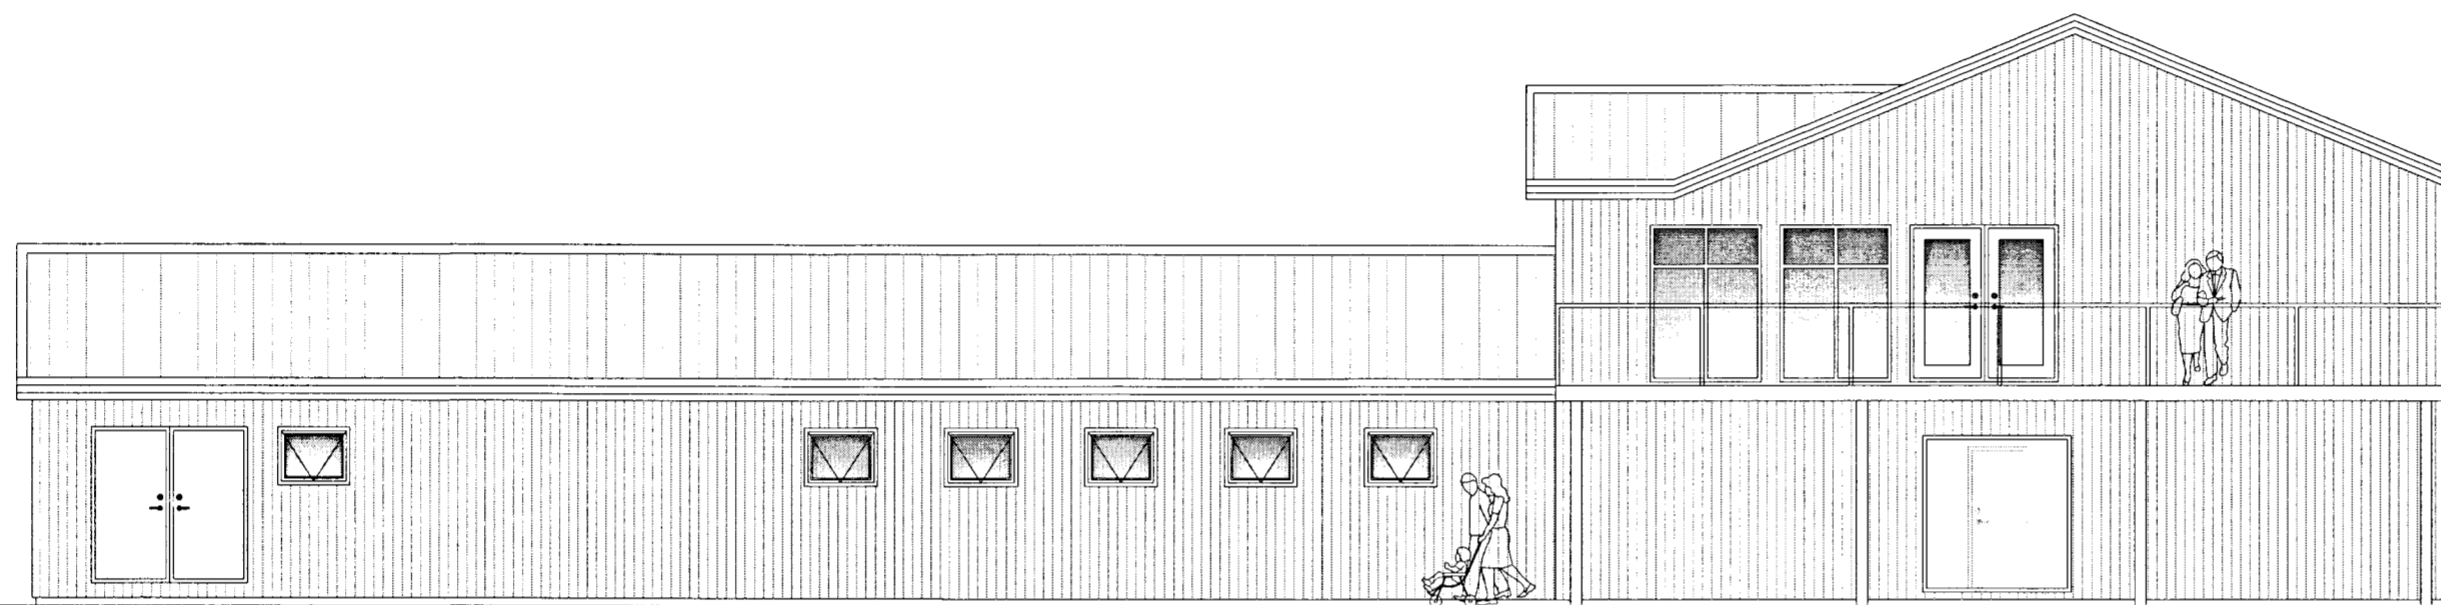

SUÐ-VESTUR

SUÐ-AUSTUR

NORÐ-AUSTUR

NORÐ-VESTUR

SAMÞYKKT
21 FEB. 2013
Björgvin Viglundsson
Sampylgáttur til uppsv. Amóssýslu og Flóahf.

VERK: Efsti Dalur - 801 Bláskógabyggð Viðbygging við fjós	TEIKN NR.: 100
HLUTE: Aðalteikningar Útlit	KVARDI: 1:100 TEIKN: BL
DAGS: 13.06.12	SAMÞ. Björgvin Viglundsson 040546-2009
NR: 01 078	
Bent Larsen Fróðason Fellskoti 2 801 Bláskógabyggð Símar: 844-7699 - 486-8855 E-mail: bentlarsen77@hotmail.com	