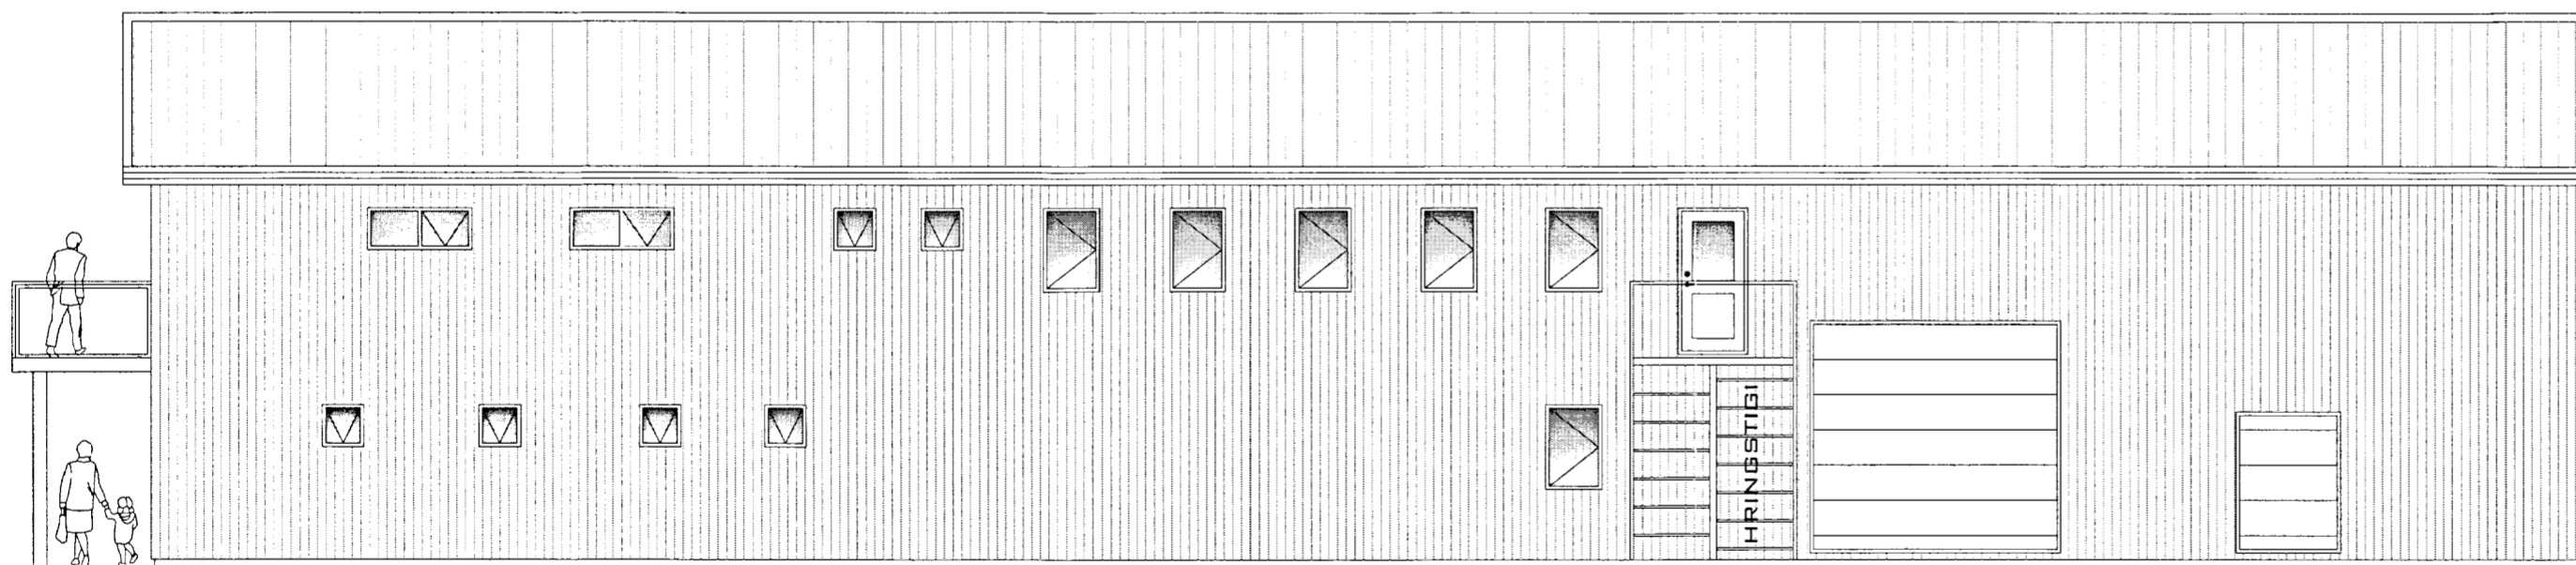

SUÐ-VESTUR

SUÐ-AUSTUR

NORÐ-AUSTUR

NORÐ-VESTUR

SAMÞYKKT
21 FEB. 2013
Björgvin Viglundsson
Sampylgáttur til uppsv. Amóssýslu og Flóahf.

VERK: Efsti Dalur - 801 Bláskógabyggð Viðbygging við fjós	TEIKN NR.: 100
HLUTE: Aðalteikningar Útlit	KVARDI: 1:100 TEIKN: BL
DAGS: 13.06.12	SAMÞ. Björgvin Viglundsson 040546-2009
NR: 01 078	
Bent Larsen Fróðason Fellskoti 2 801 Bláskógabyggð Símar: 844-7699 - 486-8855 E-mail: bentlarsen77@hotmail.com	