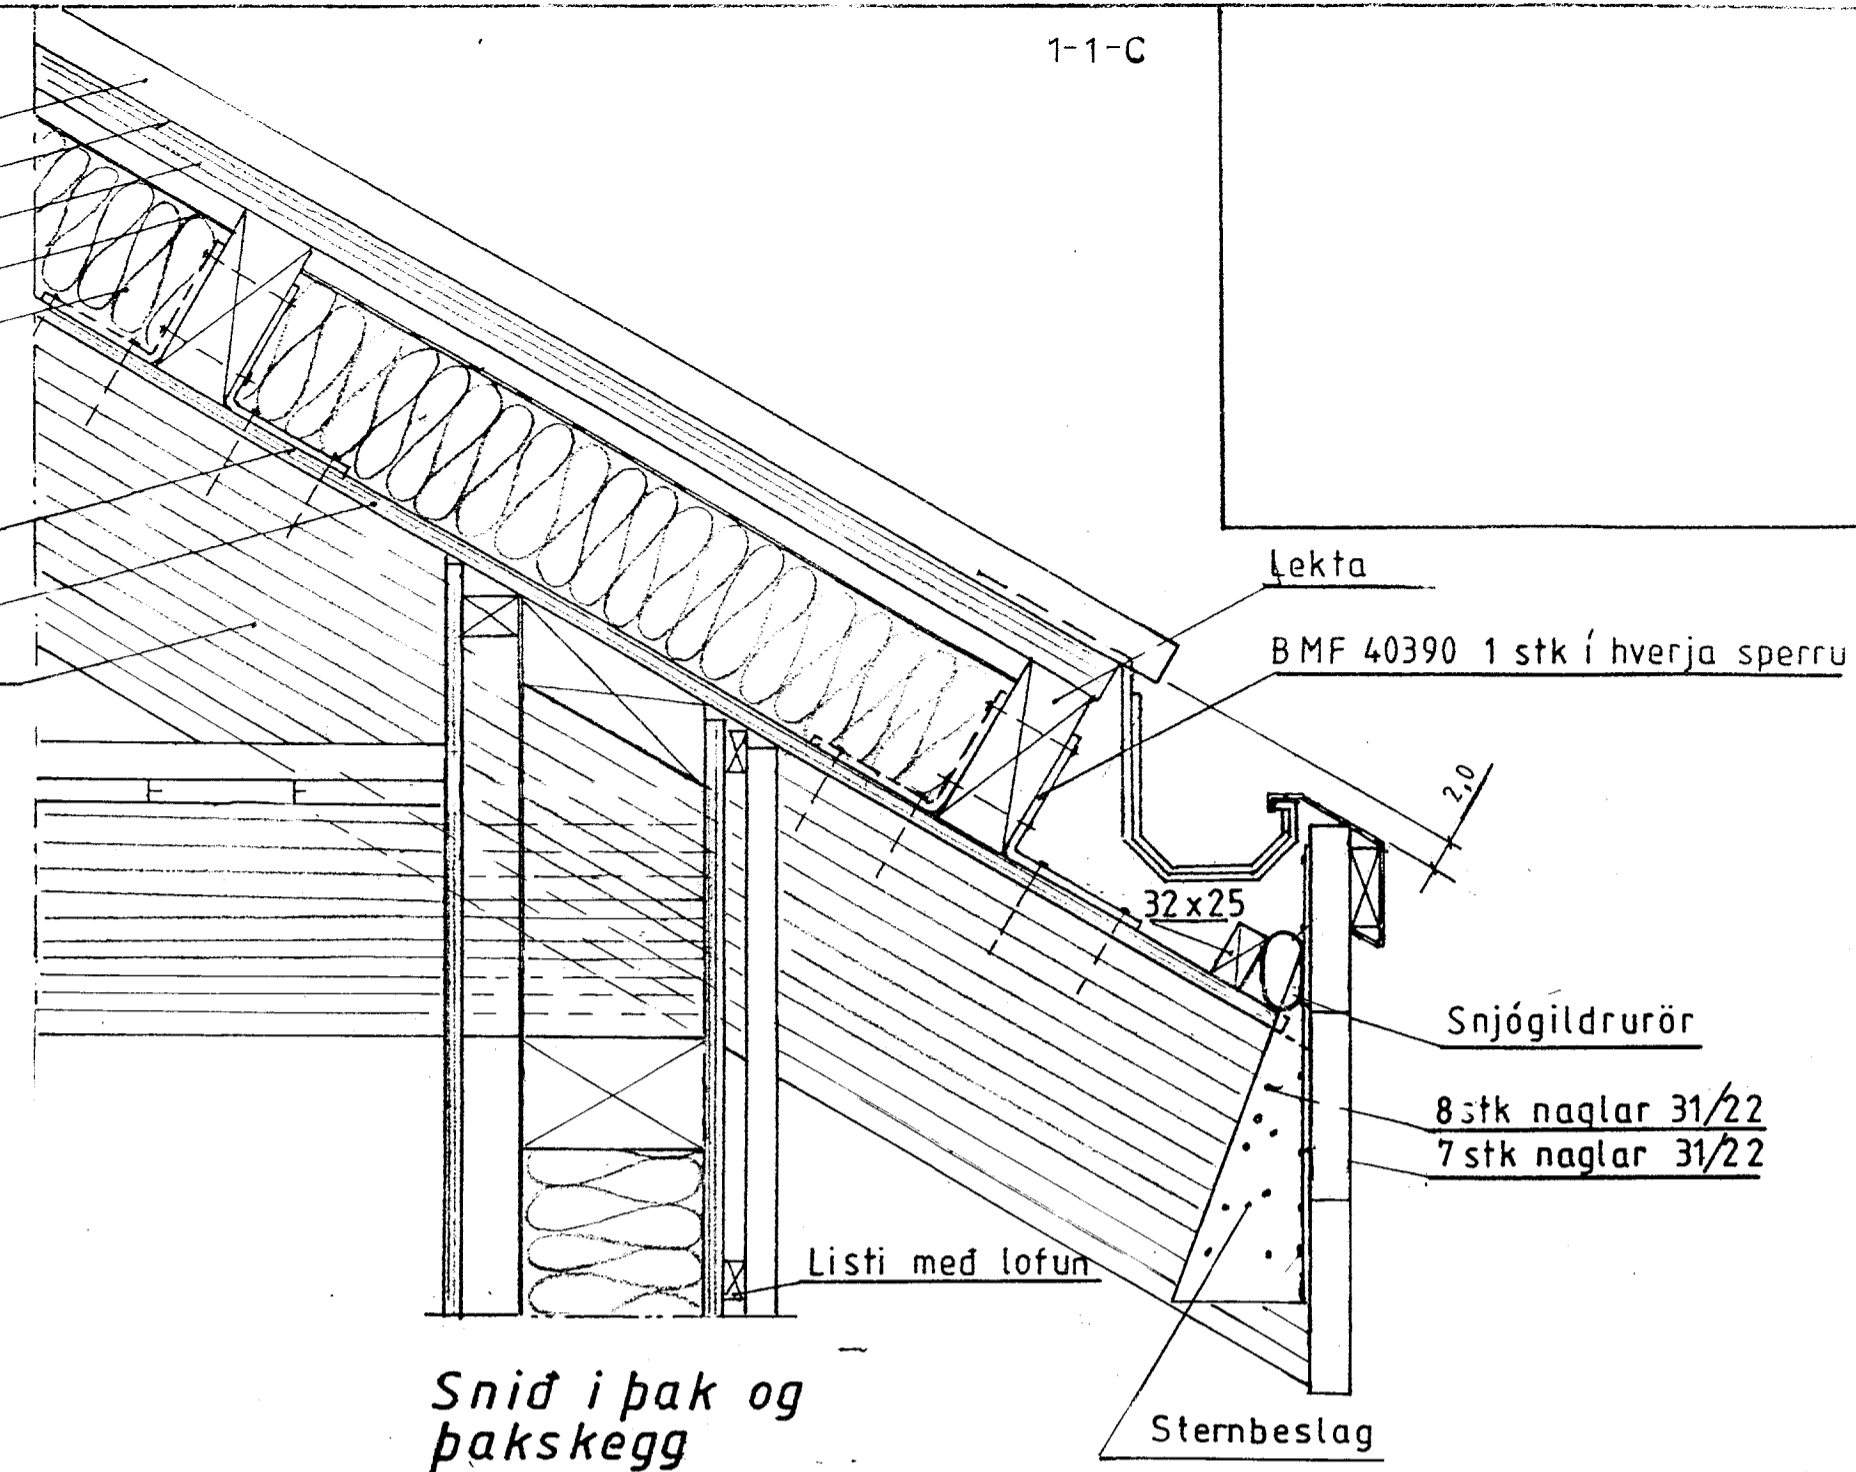

- Pakjárn
- Pakpappi 20 pam
- Klæðning 25x150
- Vindpappi
- Péttsteinull 100

- Plastdúkur 0,2
- Panelklæðning
- Sperra

Mkv.: 1:5	Lóð í landi Miðfells Bláskógarbyggð, Þingvallahreppi	TEIKNIVANGUR sími 568 1317
Dags.: júní 03	Árnessýslu, Lóð nr. 5 við Eskilund 1602m ²	270733-2559
Nr. 125-11	Eiðandi: Sæmundur Gíslason kt. 110158-4169	201032-4829
	SNIÐMYNDIR	