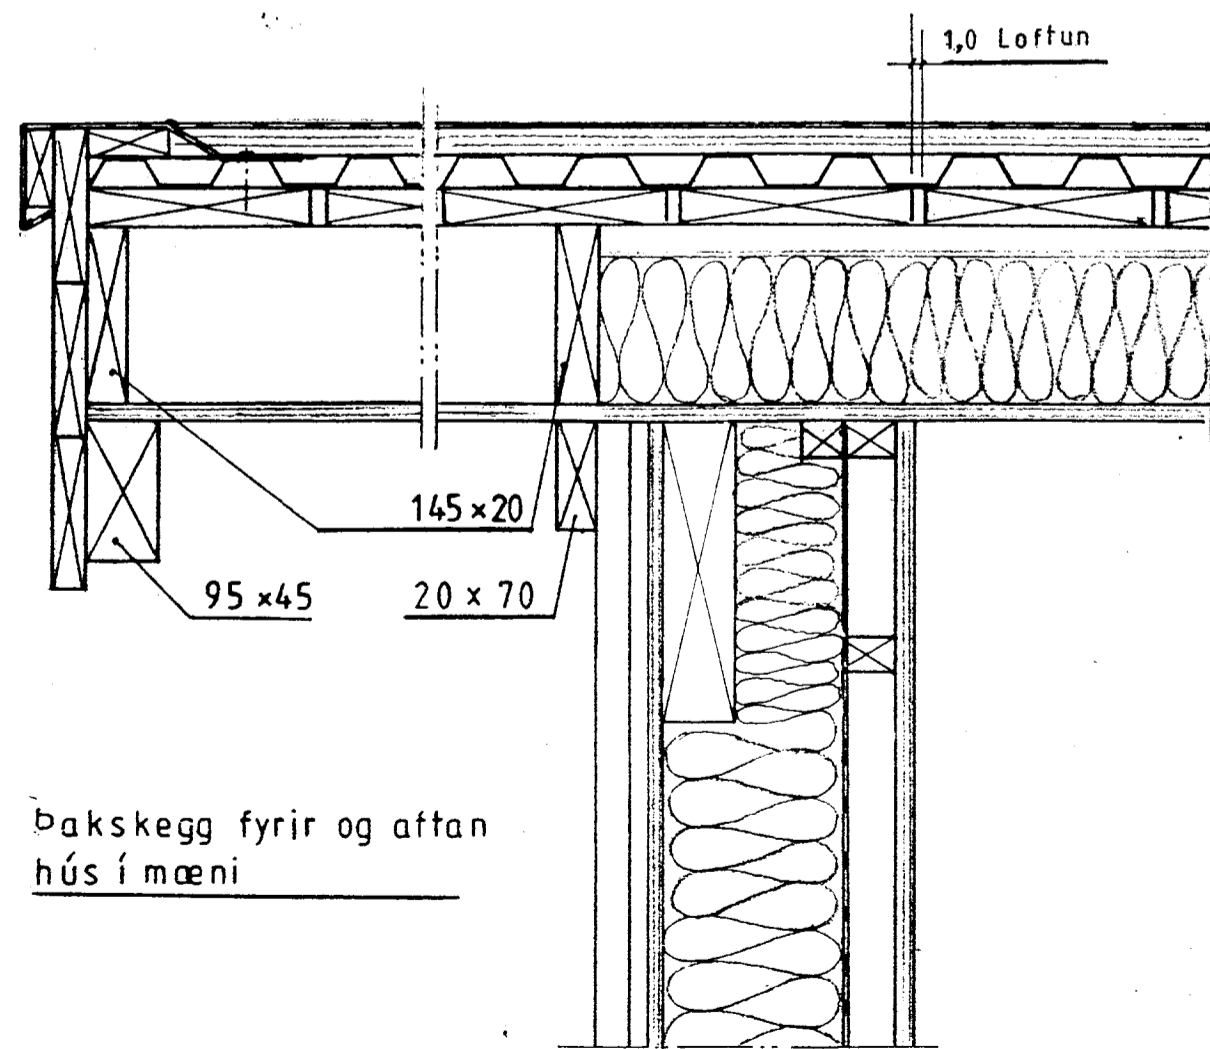

- Pakjárn
- Pakpappi 20 pam
- Klæðning 25x150
- Vindpappi
- Péttsteinull 100

- Plastdúkur 0,2
- Panelklæðning
- Sperra

Mkv.: 1:5	Lóð í landi Miðfells Bláskógarbyggð, Þingvallahreppi	TEIKNIVANGUR sími 568 1317
Dags.: júní 03	Árnessýslu, Lóð nr. 5 við Eskilund 1602m ²	270733-2559
Nr. 125-11	Eiðandi: Sæmundur Gíslason kt. 110158-4169	201032-4829
	SNIÐMYNDIR	