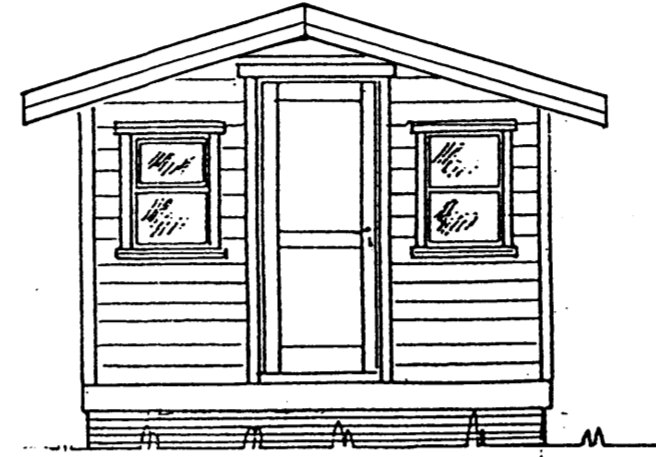

Samþykkt
13 NOV. 2007
Hanna Ólafsson
Byggingarfulltrúi uppsveita Árnessýslu

Grunnmynd

Súluþlan
1:50

Mkv.: 1:50:	Sumarhús í landi Midfells 8721-Bláskógarbyggð, Árn.	TEIKNIVANGUR
Dags. okt. '07	Lóð nr. 8 V/Eskilund, stærð lóðar 1700 m ²	270733-2559
Nr. GH 003-00	Eigandi: Benjamín Gunnarsson kt.010865-5739	<i>Hanna Ólafsson</i> 201032-4029
	12,6 m ² hús	