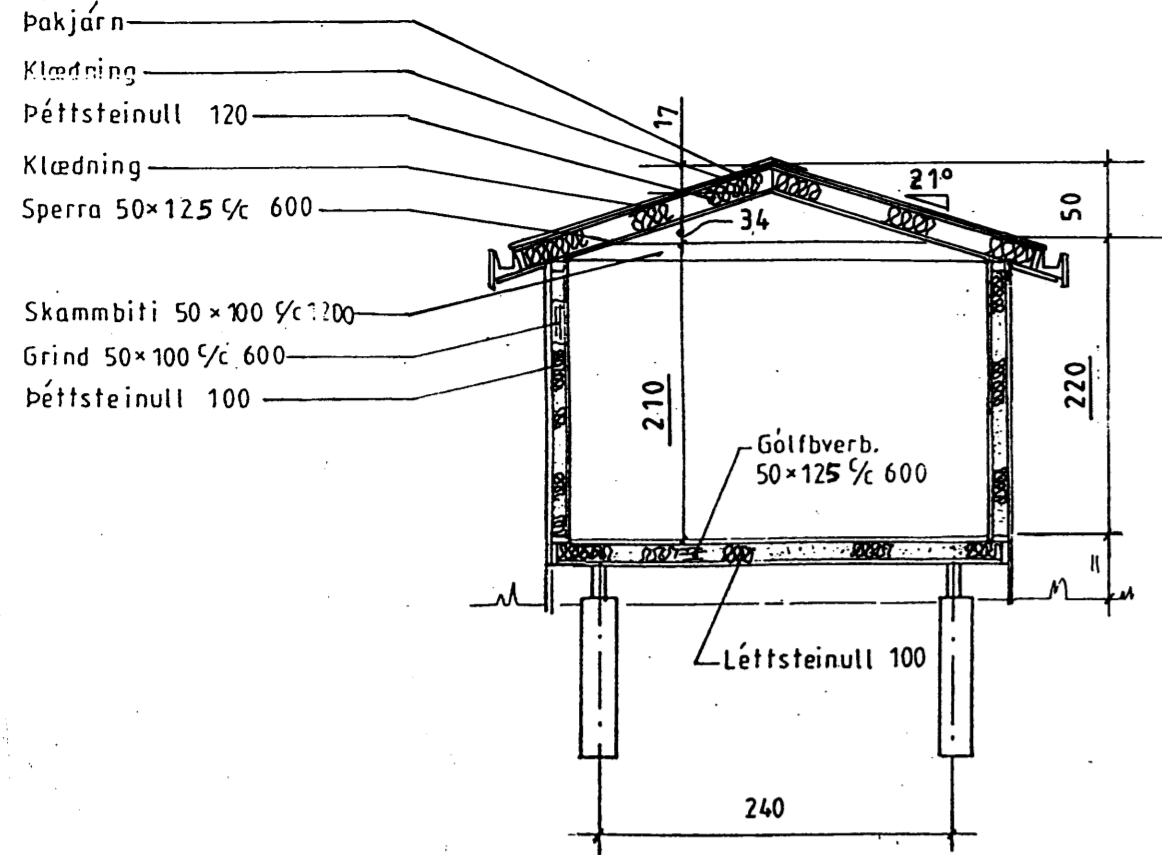

Samþykkt
13 NOV. 2007
Hanna Ólafsson
Byggingarfulltrúi uppsveita Árnessýslu

Grunnmynd

Súluþlan
1:50

Mkv.: 1:50:	Sumarhús í landi Midfells 8721-Bláskógarbyggð, Árn.	TEIKNIVANGUR
Dags. okt. '07	Lóð nr. 8 V/Eskilund, stærð lóðar 1700 m ²	270733-2559
Nr. GH 003-00	Eigandi: Benjamín Gunnarsson kt.010865-5739	<i>Hanna Ólafsson</i> 201032-4029
	12,6 m ² hús	