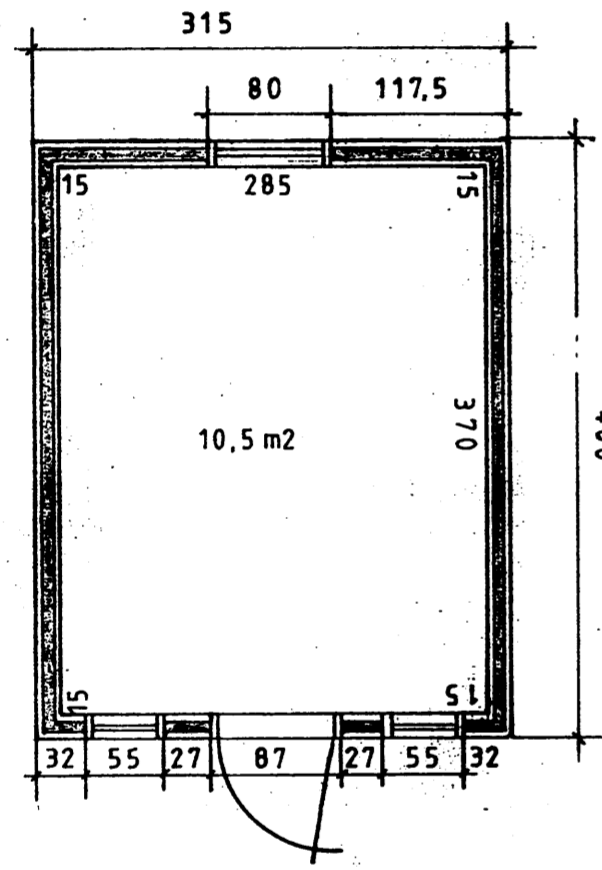

Samþykkt
13 NOV. 2007
Hanna Ólafsson
Byggingarfulltrúi uppsveita Árnessýslu

Grunnmynd

Súluþlan
1:50

Mkv.: 1:50:	Sumarhús í landi Midfells 8721-Bláskógarbyggð, Árn.	TEIKNIVANGUR
Dags. okt. '07	Lóð nr. 8 V/Eskilund, stærð lóðar 1700 m ²	270733-2559
Nr. GH 003-00	Eigandi: Benjamín Gunnarsson kt.010865-5739	<i>Hanna Ólafsson</i> 201032-4029
	12,6 m ² hús	