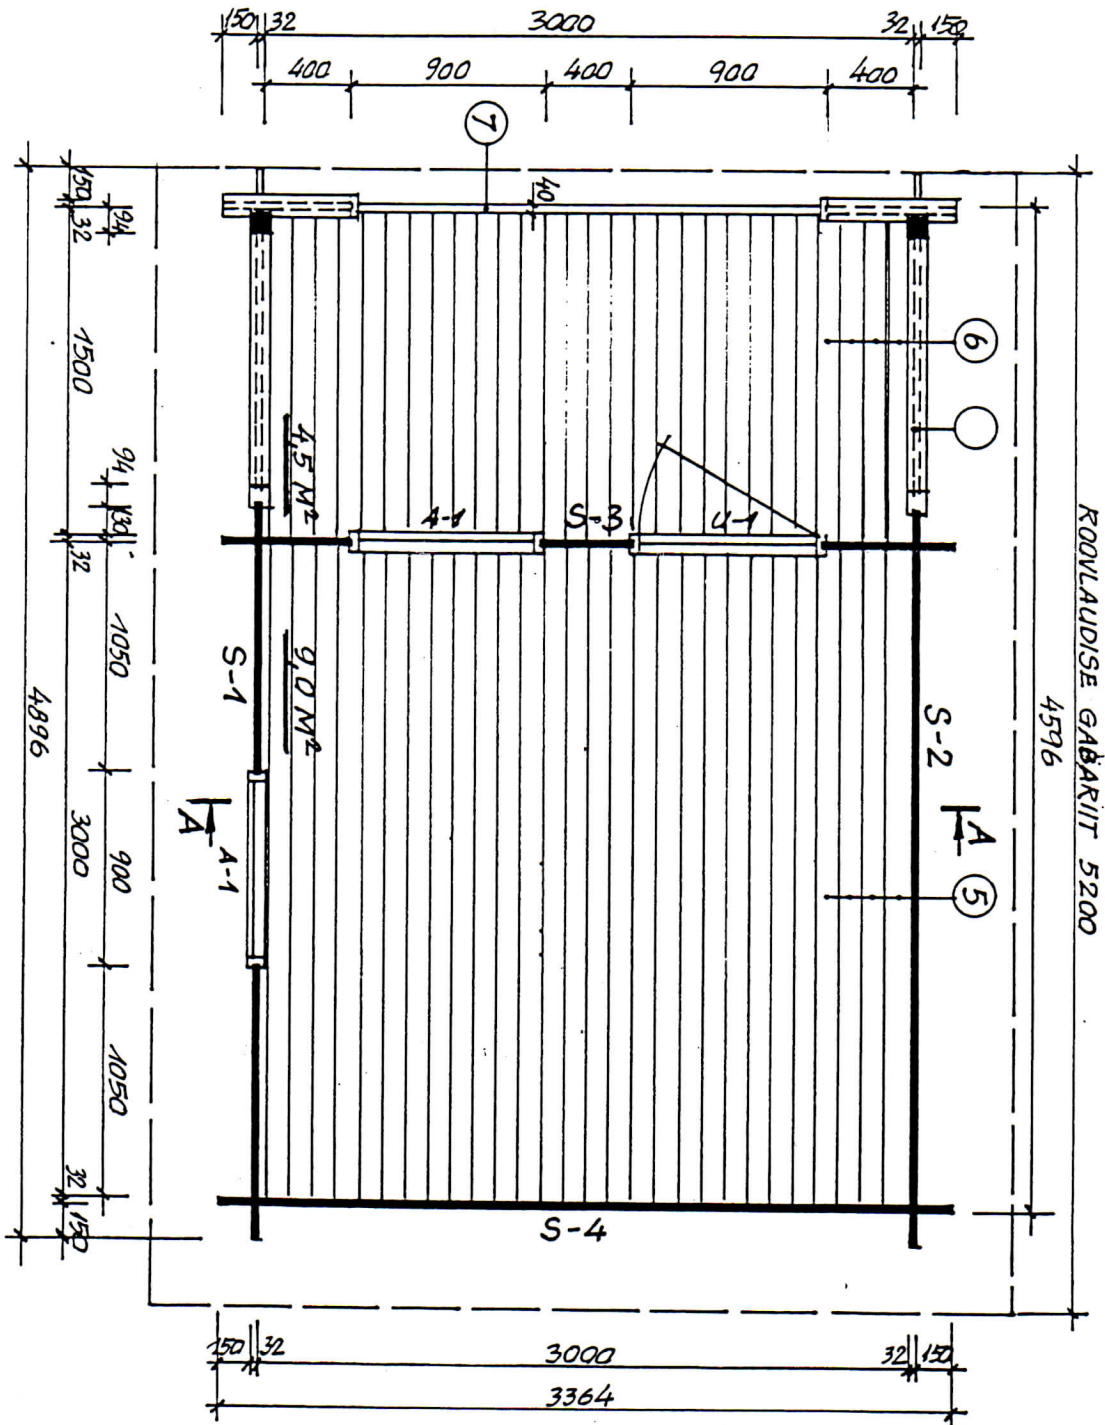

BINGOINGARFULLTRUI  
 Samp. 9/5 '96  
 BINGVALLAHERPPS  
*Blom & Sinnerman*

		PROJEKT ALAMATA 3030T-50/130	TÖÖ NR. 995
DIREKTOR P. KALDRE	PROJEKT. U. KESA	MONTAŽIŠKEEM	LEHT 3

KOOLLAUDISE GABARIIT 5200  
4596

		PROJEKT AAMMAJA 3030T-32/130	TÖÖ NR. 395
DIREKTOR P. KALORE	TÄHT A	JOONIS PÄIKI, A11	LEHT A

		PROJEKT ALAMAJA 3030T-59/430	NO. NR. 995
DIREKTOR II. KESA	PKALDRE ZUKA	JOONIS OTSWAATED	LEHT 5

		PROJEKT AIAAMAJA 30307-50/130	TÖÖ NR. 995
DIREKTOR KALBRE	PAKALDRE	JOONIS	LEHT
KOHTEVAT LIIVISA		KÜLLI GVAATEN	6