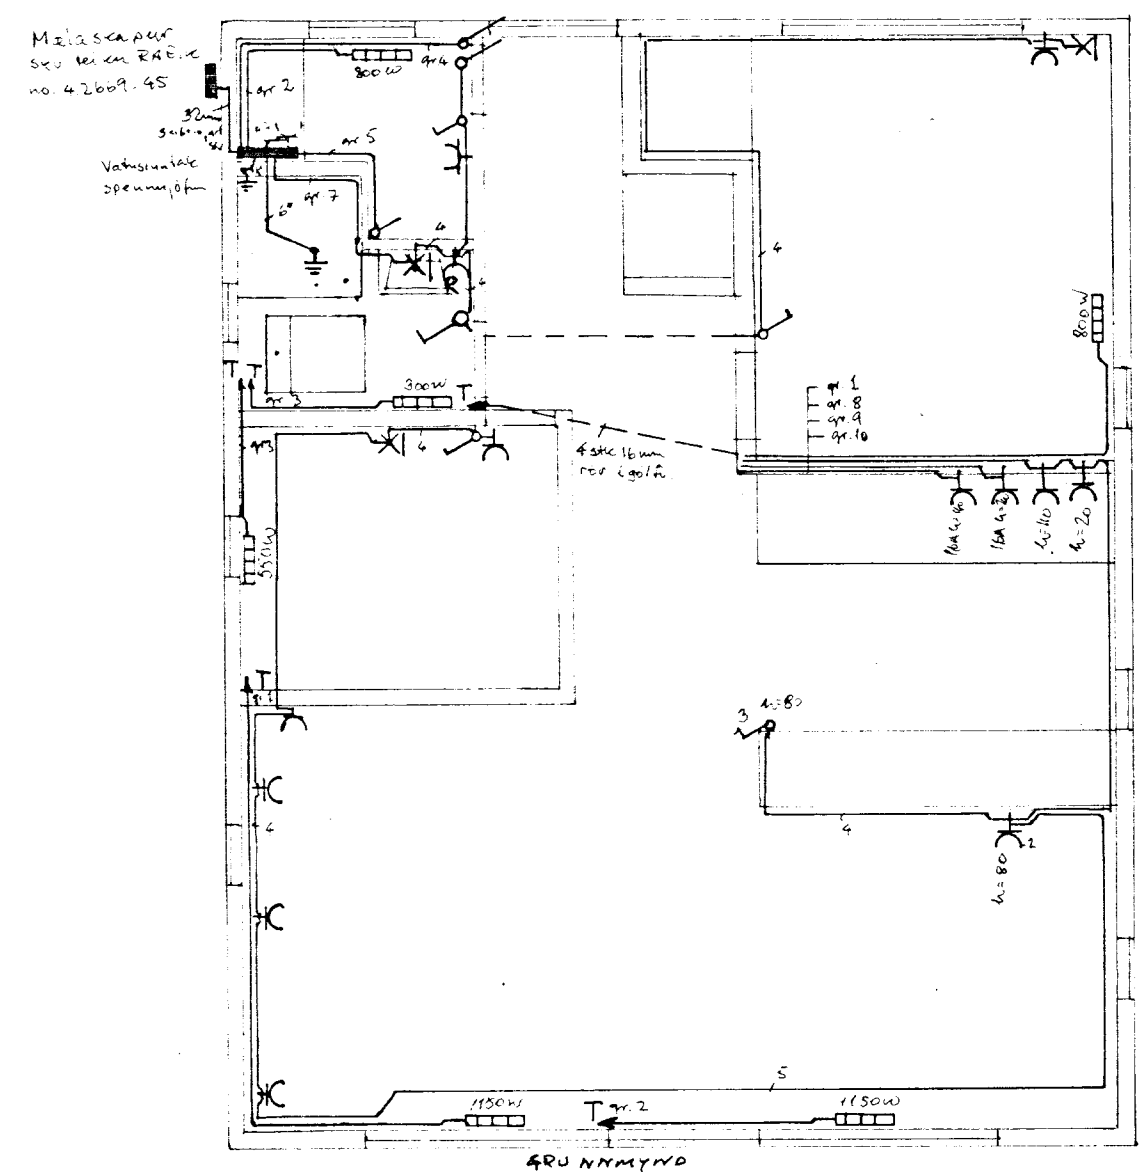

Skirningar: Þör séu 16mm og vir 3x1.5mm²
 Málshamer nota og lengja sé loft
 Hafi teigla sé 20cm
 Hafi rofa sé 16cm
 Hafi veggjösa sé 185cm
 } nema annar sé gefið.

Breyting	Dags	Nafn	Dags	Nafn	SÖMARRÓS í KARAÞÓBALANDI FYRIR EYJAFAR LARSSON EYJAFAR 26 109 R.	Kvarði 1:50 1:500 Blað 4 AF 4
					RAFLOGN - AFSTÖÐUMYND	
					elco pósthúsi 5033 reykja.ílk. 700.77	