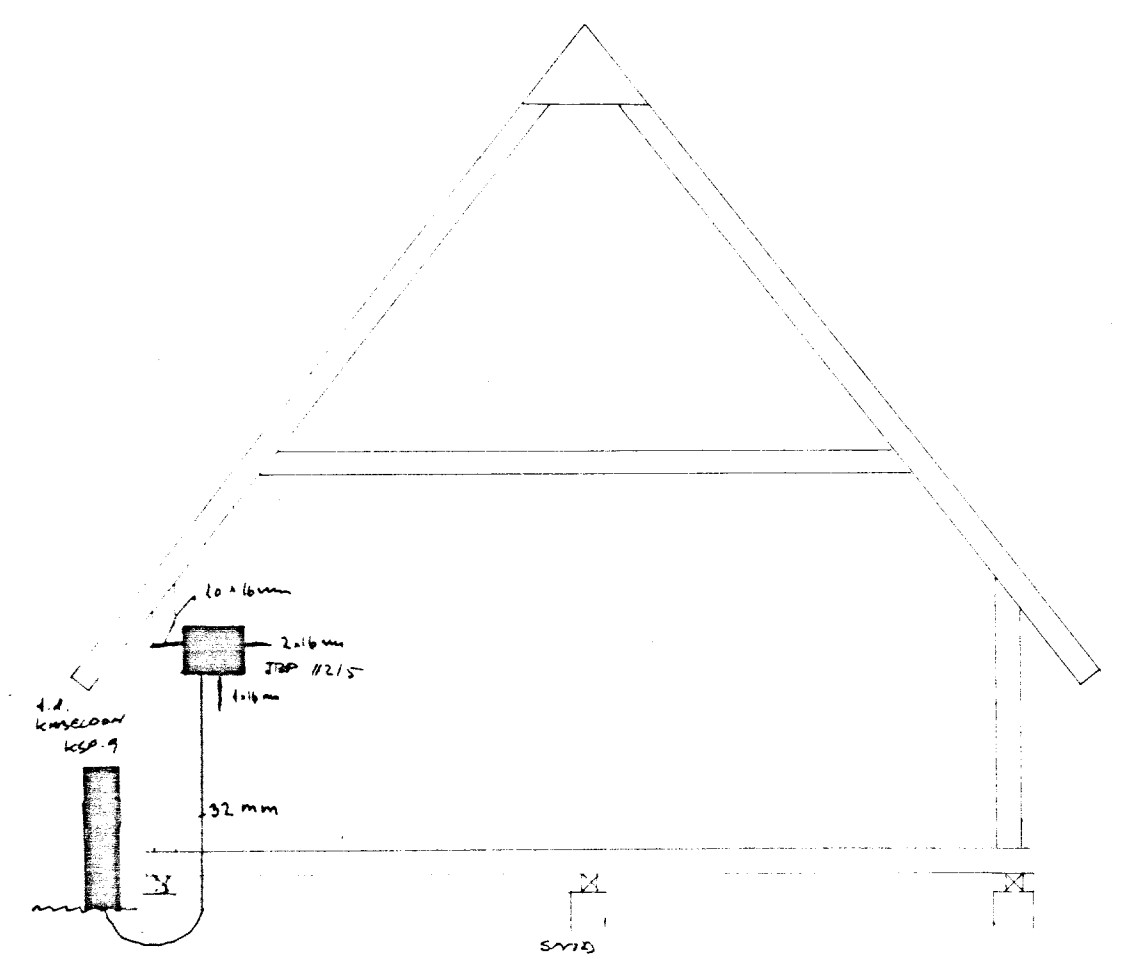

Skirningar: Þör séu 16mm og vir 3x1.5mm²
 Málshamer nota og lengja sé loft
 Hafi teigla sé 20cm
 Hafi rofa sé 16cm
 Hafi veggjösa sé 185cm
 } nema annar sé gefið.

Breyting	Dags	Nafn	Dags	Nafn	SÖMARRÓS í KARAÞÓBALANDI FYRIR EYJAFAR LARSSON EYJAFAR 26 109 R.	Kvarði 1:50 1:500 Blað 4 AF 4
					RAFLOGN - AFSTÖÐUMYND	
					elco pósthúsi 5033 reykja.ílk. 700.77	