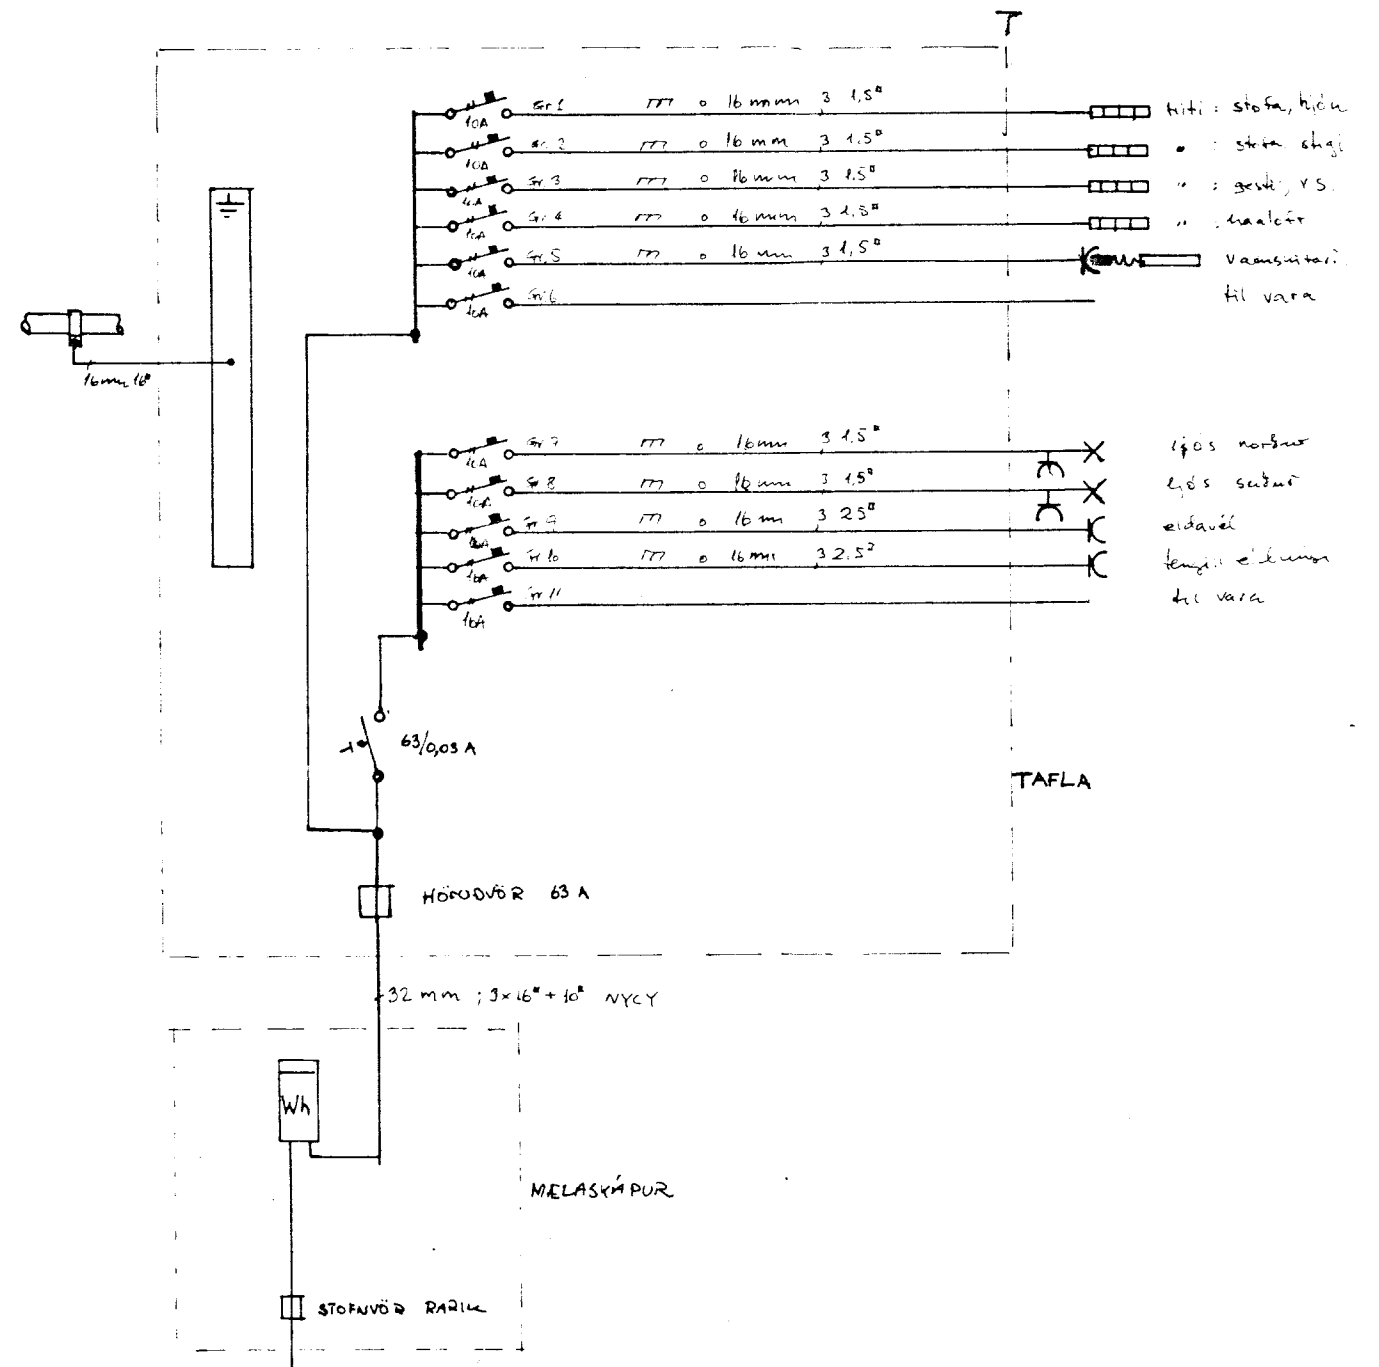

Skirningar: Þör séu 16mm og vir 3x1.5mm²
 Málshamer nota og lengja sé loft
 Hafi teigla sé 20cm
 Hafi rofa sé 16cm
 Hafi veggjösa sé 185cm
 } nema annar sé gefið.

Breyting	Dags	Nafn	Dags	Nafn	SÖMARRÓS í KARAÞÓBALANDI FYRIR EYJAFAR LARSSON EYJAFAR 26 109 R.	Kvarði 1:50 1:500 Blað 4 AF 4
					RAFLOGN - AFSTÖÐUMYND	
					elco pósthúsi 5033 reykja.ílk. 700.77	