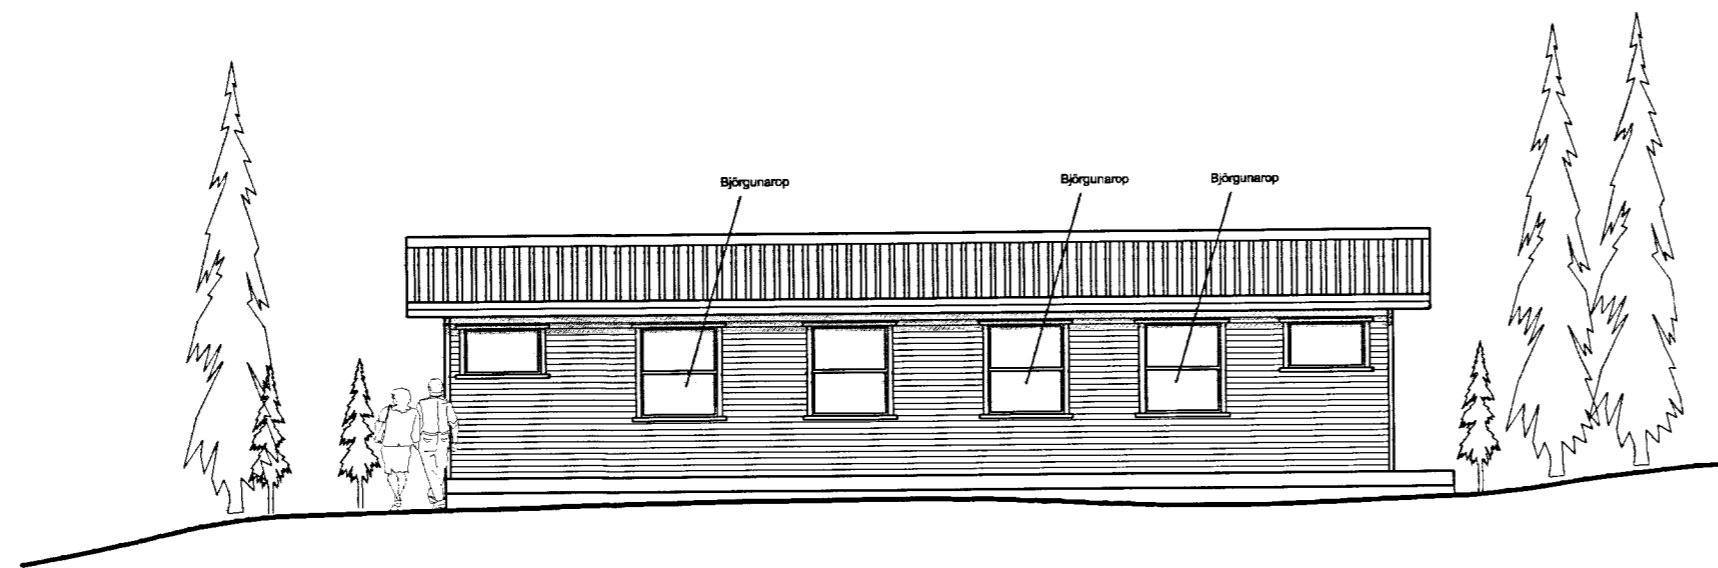

BYGGINGARFRÆÐINGUR  
Samb. 18/7 2000  
ÞINGVALLAHATTUR

*Handwritten signature*

Útlit Suður  
Mkv. 1:100

Útlit Austur  
Mkv. 1:100

Útlit Vestur  
Mkv. 1:100

Útlit Norður  
Mkv. 1:100

Breyting		Dags.	Nafn	Efristígur 18 Sumarhús í landi Kárastaða , Þingvallasveit	Kvarði
	Teiknað	6.2000	K.V.G.	Útlit	Mkv. 1:100
	Yfirfarið			Eigandi Sigríður Einarsd., Melhaga 10, 107 R	Nr.
Leifur Stefánsson Kt. 020458-4619 Byggingafræðingur BFI					1