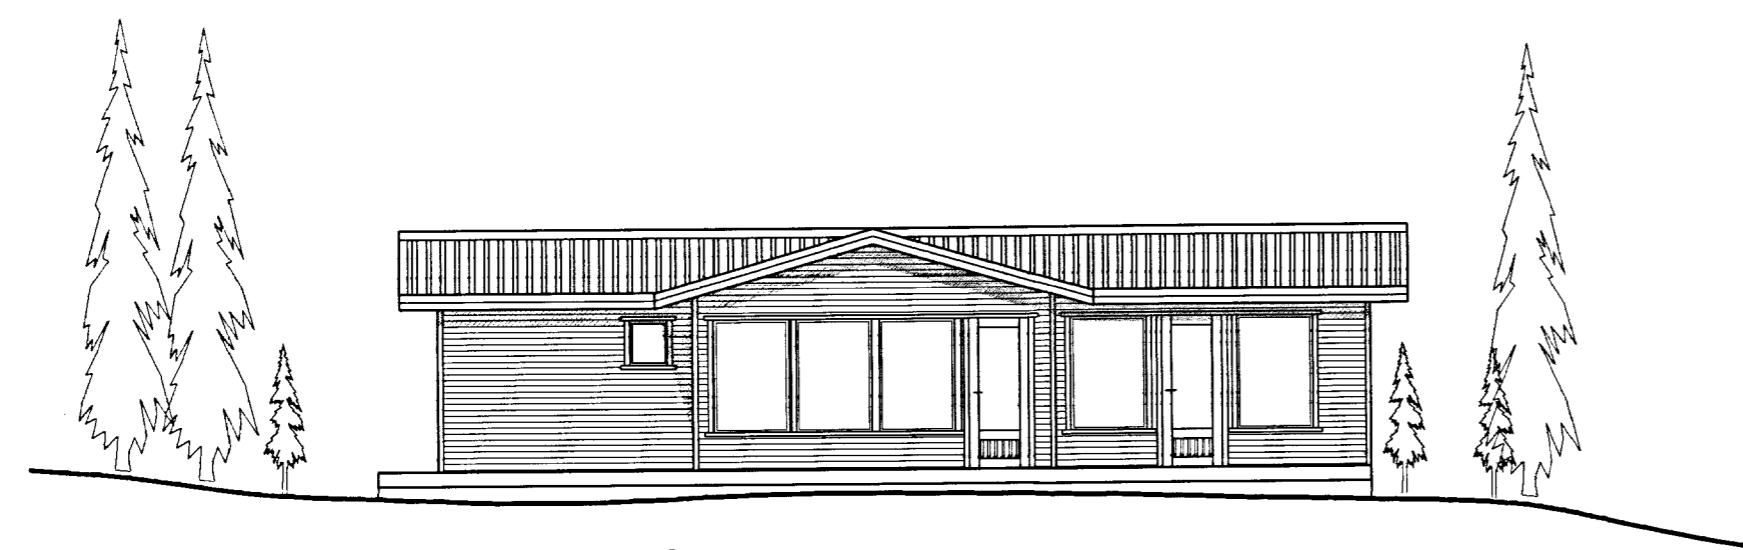

BYGGINGARFRÆÐINGUR  
Samb. 18/7 2000  
ÞINGVALLAHATTUR

*Handwritten signature*

Útlit Suður  
Mkv. 1:100

Útlit Austur  
Mkv. 1:100

Útlit Vestur  
Mkv. 1:100

Útlit Norður  
Mkv. 1:100

Breyting		Dags.	Nafn	Efristígur 18 Sumarhús í landi Kárastaða , Þingvallasveit	Kvarði
	Teiknað	6.2000	K.V.G.	Útlit	Mkv. 1:100
	Yfirfarið			Eigandi Sigríður Einarsd., Melhaga 10, 107 R	Nr.
Leifur Stefánsson Kt. 020458-4619 Byggingafræðingur BFI					1