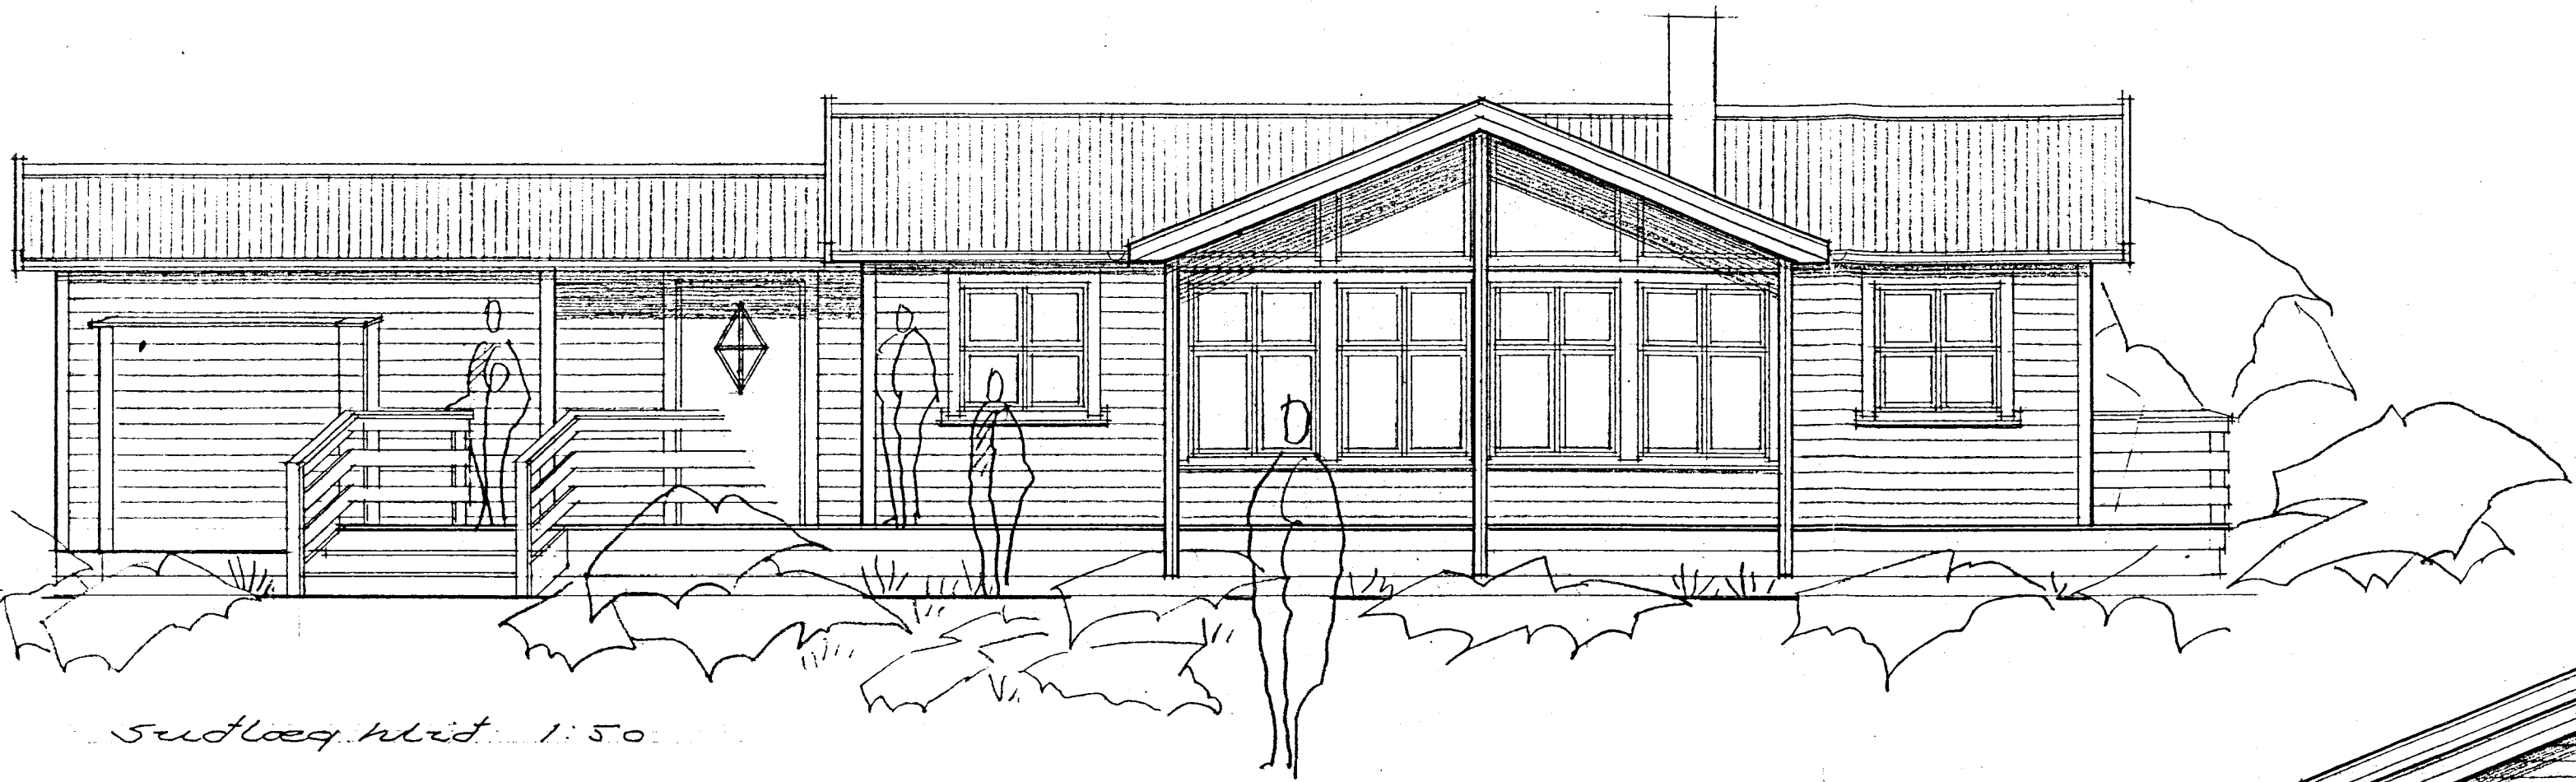

BYGGINGAFULLTÖL
Samp. 4/5 '97
ÞINGVALLAHREPPUR

Arnaldur Þorvaldsson

Sudlæg hlid 1:50

Vestlæg hlid 1:50

Nordlæg hlid 1:50

Frestlæg hlid 1:50

| | | | |
|---|-----------------------|-----------------|-----------------|
| VERKEFNI: Sumarhús á landi nr. 3050-0020 á landi Karastöðva Þingvallurum | VERK.NR. _____ | TEIKN. <i>R</i> | TEIKN.NR. _____ |
| ÚTLÍKI 1:50 | DAGS. <i>Agúst 96</i> | BR. _____ | 103 |

ARKO VINNUSTOFA LAUGAVEG 41 SÍMI 552 1930 *Jón K. Guðmundsson*