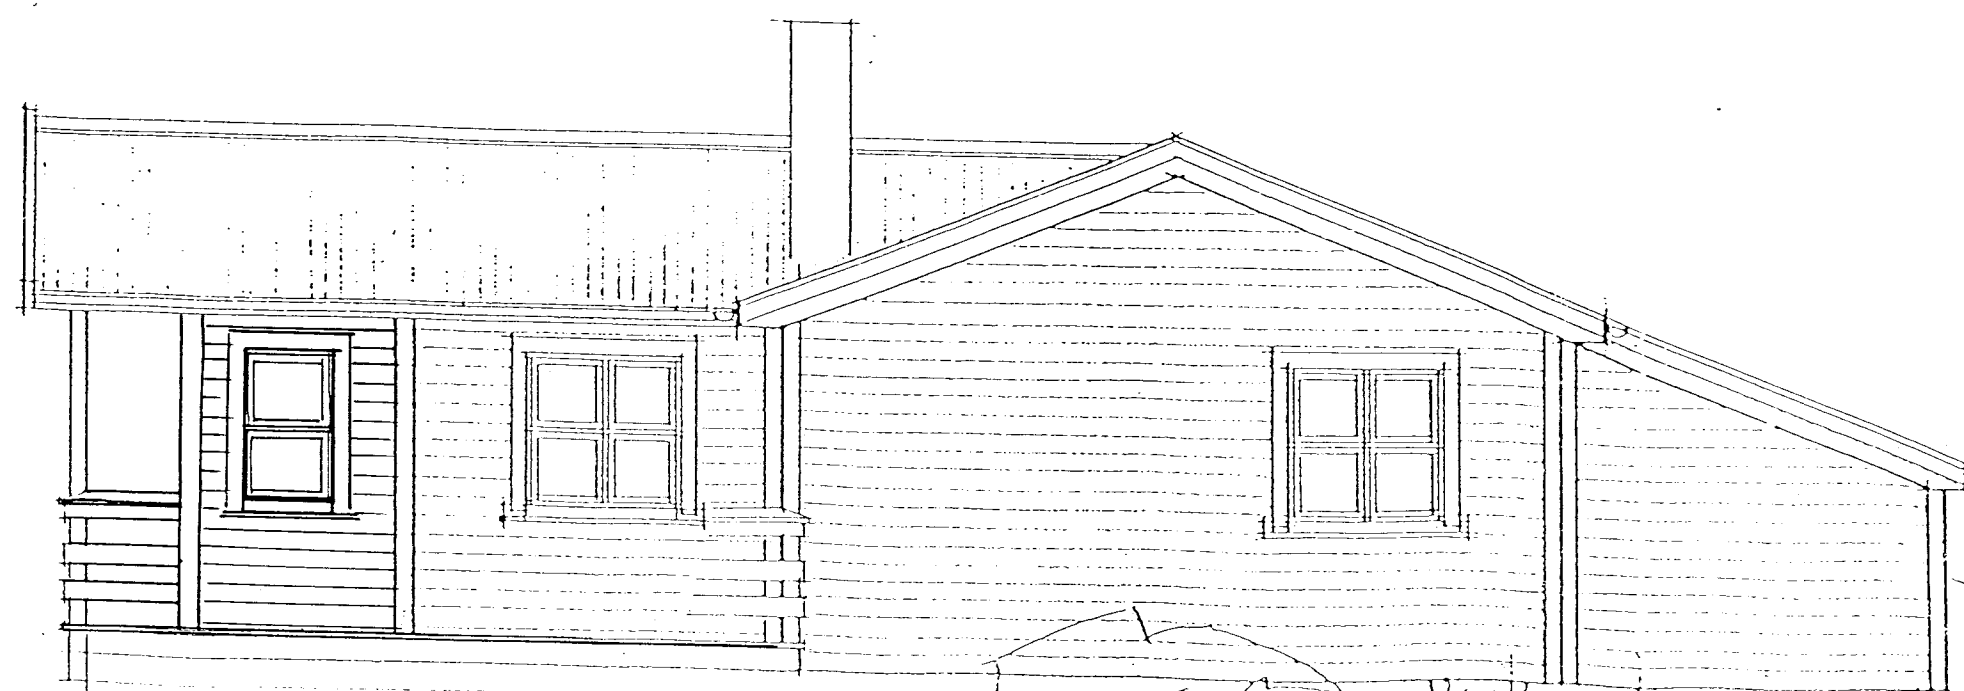

Ástlæg hlíð 1:50

VERKFRNI Siðmættis á landi nr. 3050-0020	VERK NR.	TEIKN L.	TEIKN NR.
Standi kárahlada Þingvallam.	DÁGS	Ágúst 96	103
Útlit 1:50	BR		

ARKO VINNUSTOFA LAUGAVEG 41 Sími 552 1930

Jón Kárald