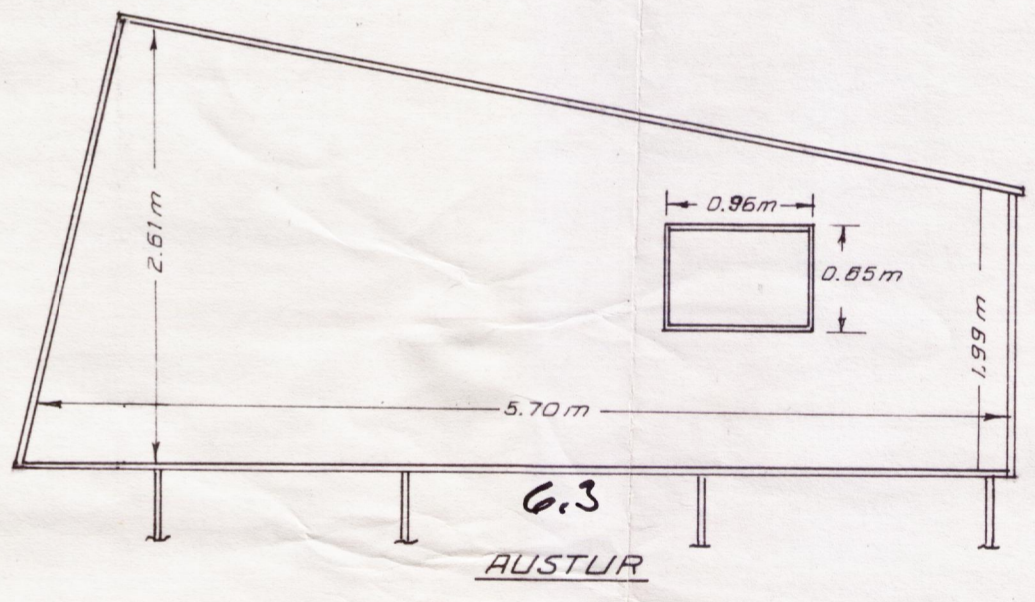

8 7 6 5 4 3 2 1

F
E
D
C
B
A

F
E
D
C
B
A

MÁL CA = 1:50

	Dags.	Nafn	SUMARKOFI BERGPÖRU OG KJARTANS SVEINSSONAR KÁRAST. ÞINGVALLASVEIT	Kvarði 1:1000 1:500	
	Frumdr.	17.11.80			K.S.
	Teikn.	—			S.Th.
	Yfirt.				
Breyting	Dags.	Nafn			

8 7 6 5 4 3 2 1