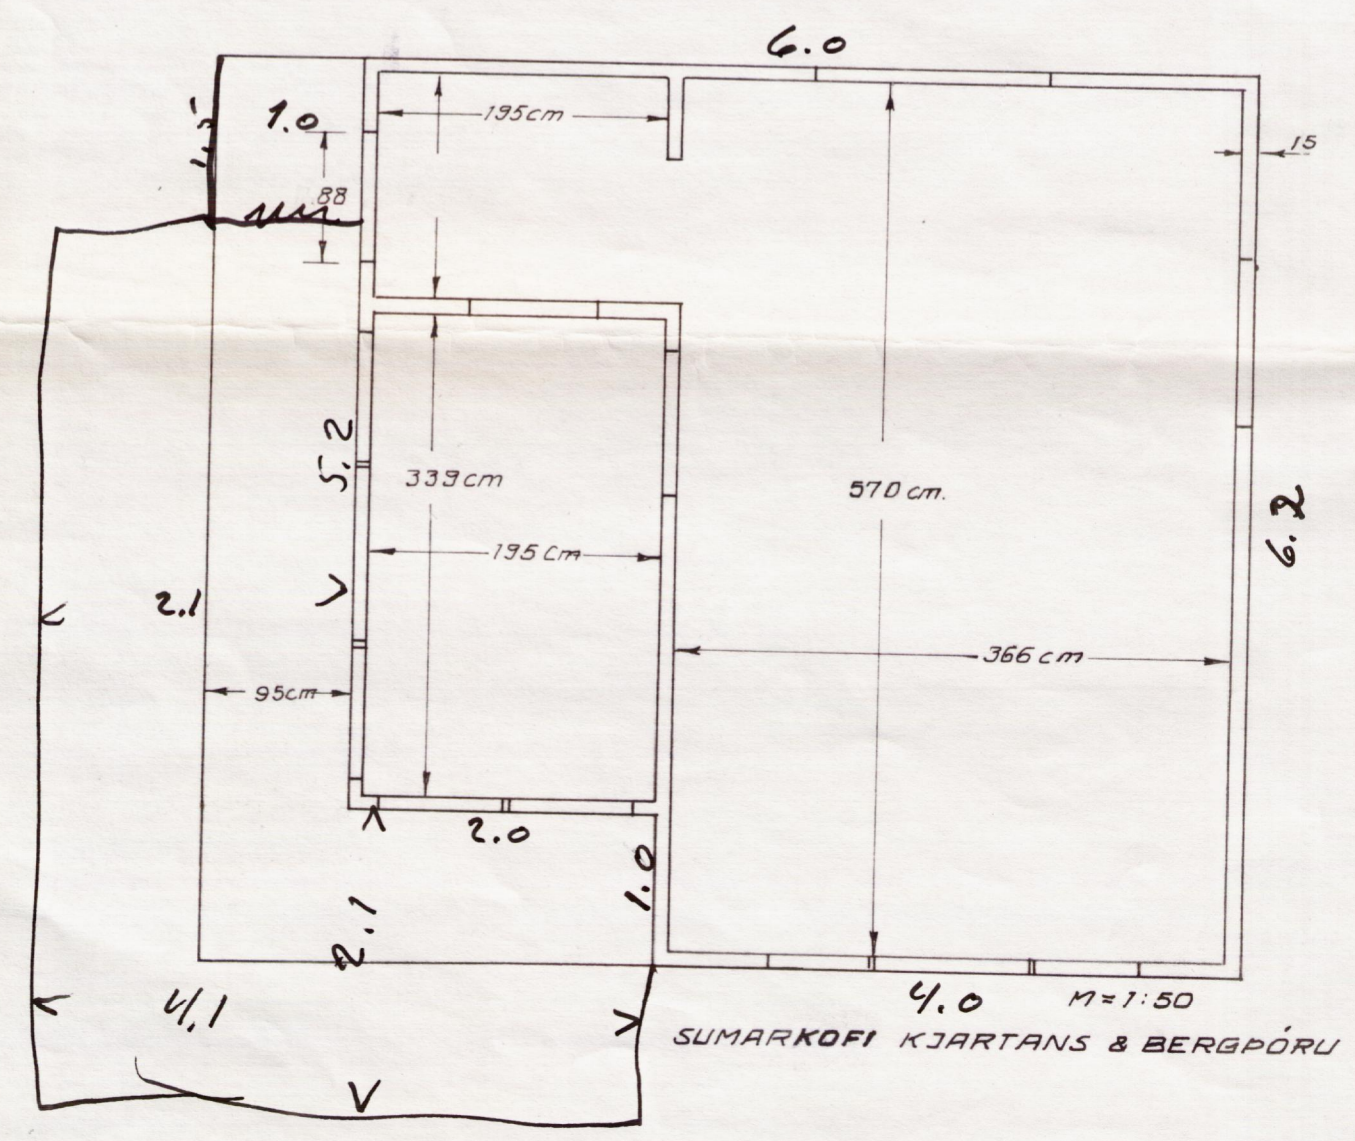

8 7 6 5 4 3 2 1

F
E
D
C
B
A

F
E
D
C
B
A

SUMARKOFI KJARTANS & BERGPÖRU