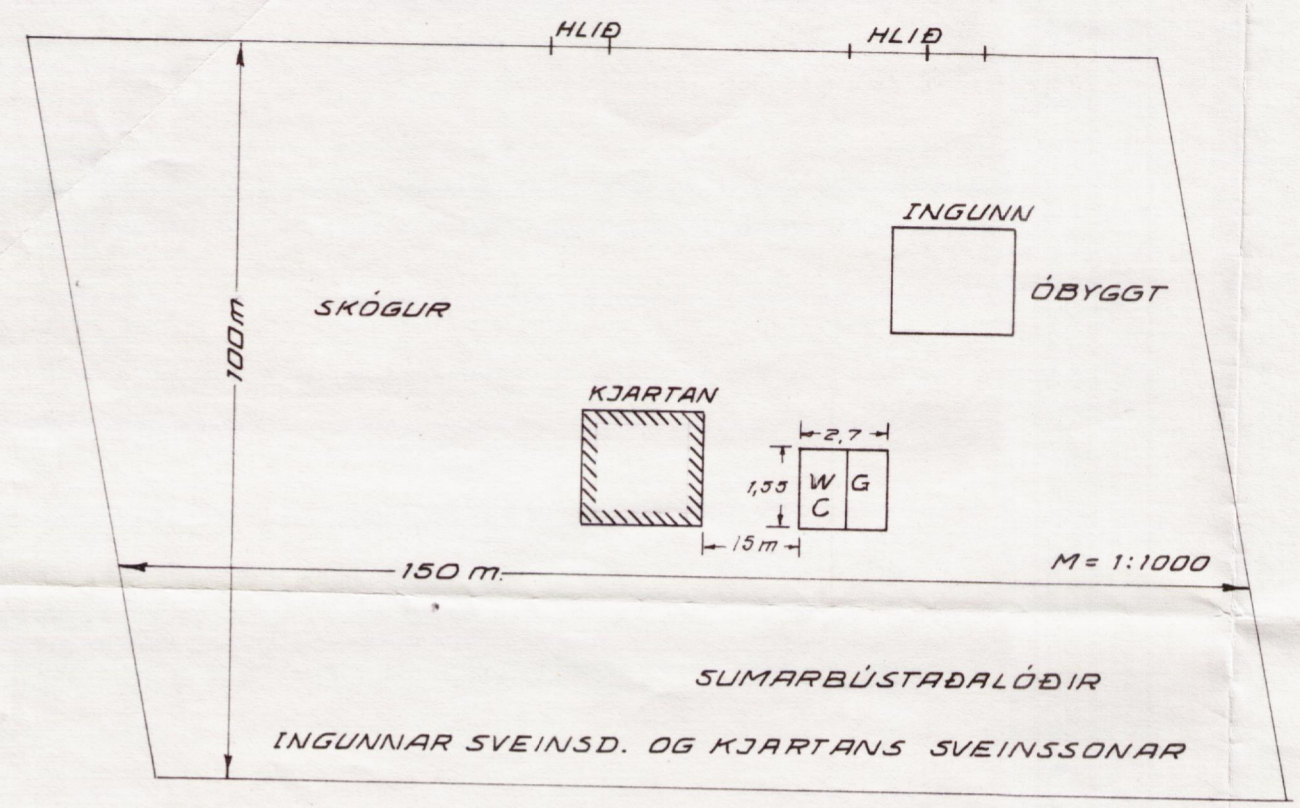

8 7 6 5 4 3 2 1

F
E
D
C
B
A

F
E
D
C
B
A

SUMARKOFI KJARTANS & BERGPÖRU

SÚÐUR

NORÐUR

AUSTUR

VESTUR

MÁL CA = 1:50

	Dags.	Nafn	SUMARKOFI BERGPÖRU OG KJARTANS SVEINSSONAR KÁRAST. ÞINGVALLASVEIT	Kvarði 1:1000 1:500	
	Frumdr.	17.11.80			K.S.
	Teikn.	—			S.Th.
	Yfirt.				
Breyting	Dags.	Nafn			

8 7 6 5 4 3 2 1