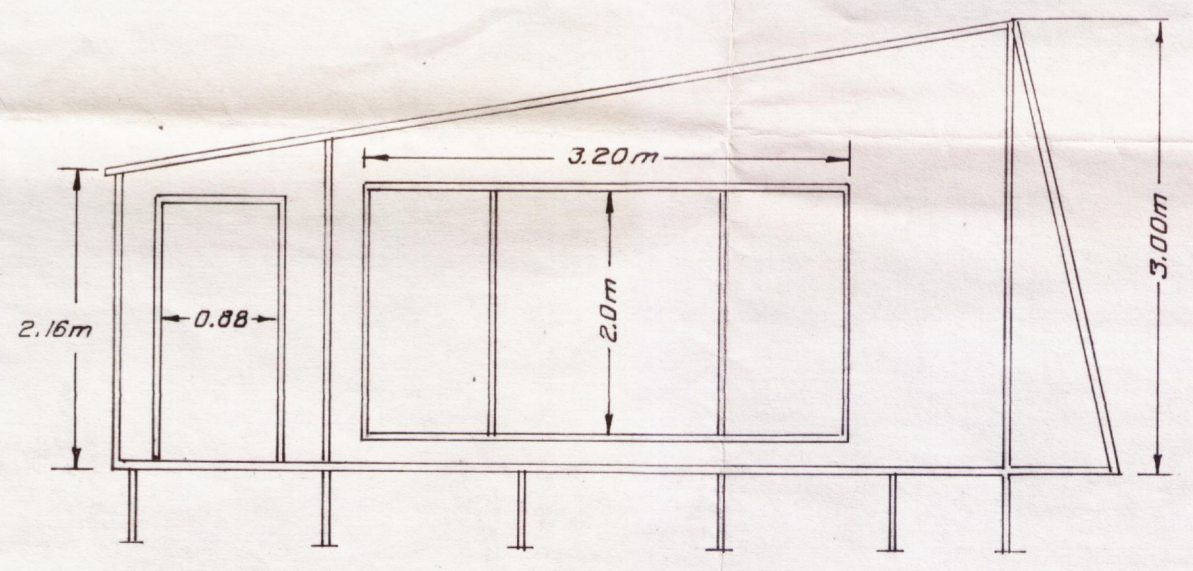

AUSTUR

VESTUR

MÁL CA = 1:50

	Dags.	Nafn	SUMARKOFI BERGPÖRU OG KJARTANS SVEINSSONAR KÁRAST. ÞINGVALLASVEIT	Kvarði 1:1000 1:500	
	Frumdr.	17.11.80			K.S.
	Teikn.	—			S.Th.
	Yfirt.				
Breyting	Dags.	Nafn			

8 7 6 5 4 3 2 1