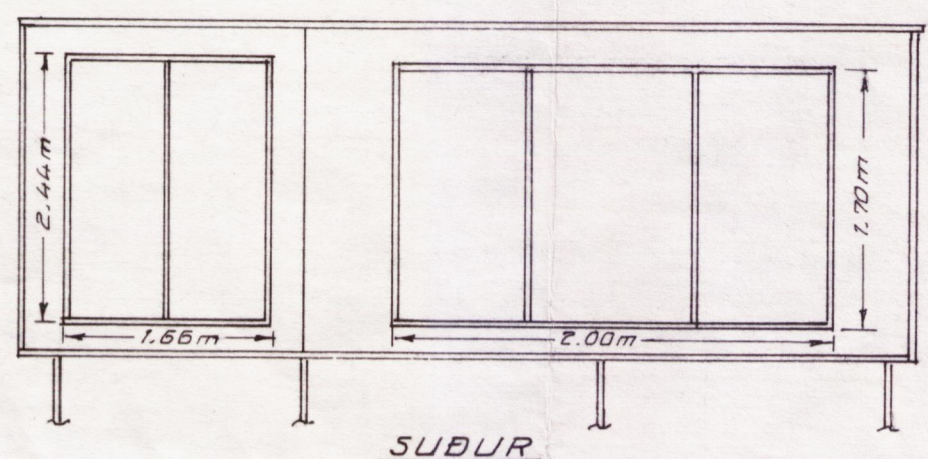

8 7 6 5 4 3 2 1

F
E
D
C
B
A

F
E
D
C
B
A

SÚÐUR

MÁL CA = 1:50

	Dags.	Nafn	SUMARKOFI BERGPÖRU OG KJARTANS SVEINSSONAR KÁRAST. ÞINGVALLASVEIT	Kvarði 1:1000 1:500	
	Frumdr.	17.11.80			K.S.
	Teikn.	—			S.Th.
	Yfirt.				
Breyting	Dags.	Nafn			

8 7 6 5 4 3 2 1