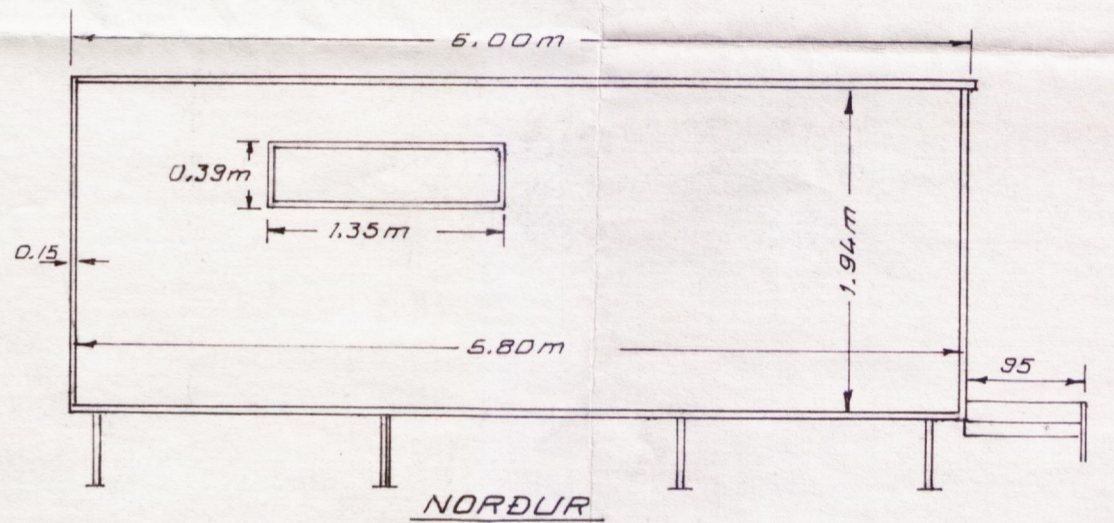

8 7 6 5 4 3 2 1

F
E
D
C
B
A

F
E
D
C
B
A

NORÐUR

MÁL CA = 1:50

	Dags.	Nafn	SUMARKOFI BERGPÖRU OG KJARTANS SVEINSSONAR KÁRAST. ÞINGVALLASVEIT	Kvarði 1:1000 1:500	
	Frumdr.	17.11.80			K.S.
	Teikn.	—			S.Th.
	Yfirt.				
Breyting	Dags.	Nafn			

8 7 6 5 4 3 2 1