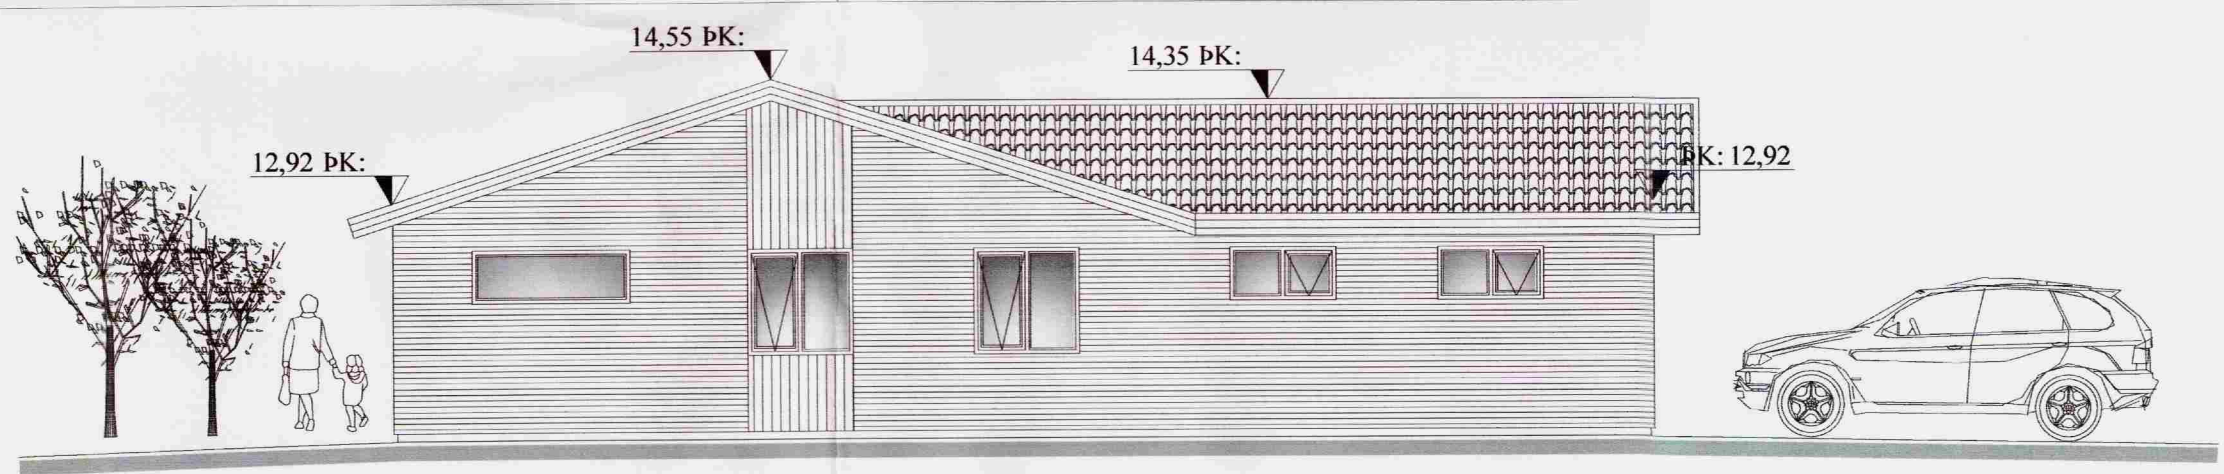

**SAMPYKKT**  
 02 SEPT. 2008  
*Bent Larsen Fróðason*  
 Byggingafræðingur úpps. Áhæðislausu og Flóahf.

NORÐ-VESTUR

SUÐ-VESTUR

SUÐ-AUSTUR

NORÐ-AUSTUR

SNIÐ A-A

SNIÐ B-B

VERK:	Fellskot lóð nr 3 801 Bláskógabyggð	TEIKN NR.:	100
HLUTE:	Aðalteikningar Útlit og snið	KVARÐI:	1:100
DAGS:	25.08.08	TEIKN:	BL
	SAMB: BSV	NR:	01 005
Bent Larsen Fróðason Fellskoti 2 801 Bláskógabyggð Símar: 844-7699 - 486-8855 E-mail: bentlarsen77@hotmail.com			