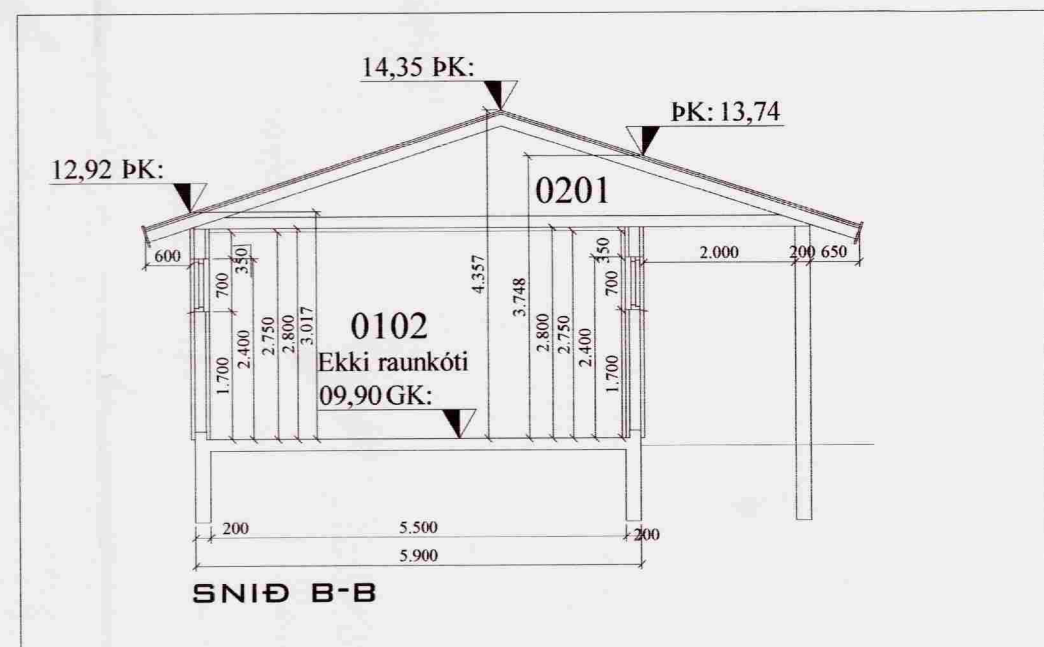

**SAMPYKKT**  
 02 SEPT. 2008  
*Bent Larsen Fróðason*  
 Byggingafræðingur úpps. Áhæðislausu og Flóahf.

NORÐ-VESTUR

SUÐ-VESTUR

SUÐ-AUSTUR

NORÐ-AUSTUR

SNIÐ A-A

SNIÐ B-B

VERK:	Fellskot lóð nr 3 801 Bláskógabyggð	TEIKN NR.:	100
HLUTE:	Aðalteikningar Útlit og snið	KVARÐI:	1:100
DAGS:	25.08.08	TEIKN:	BL
	SAMB: BSV	NR:	01 005
Bent Larsen Fróðason Fellskoti 2 801 Bláskógabyggð Símar: 844-7699 - 486-8855 E-mail: bentlarsen77@hotmail.com			