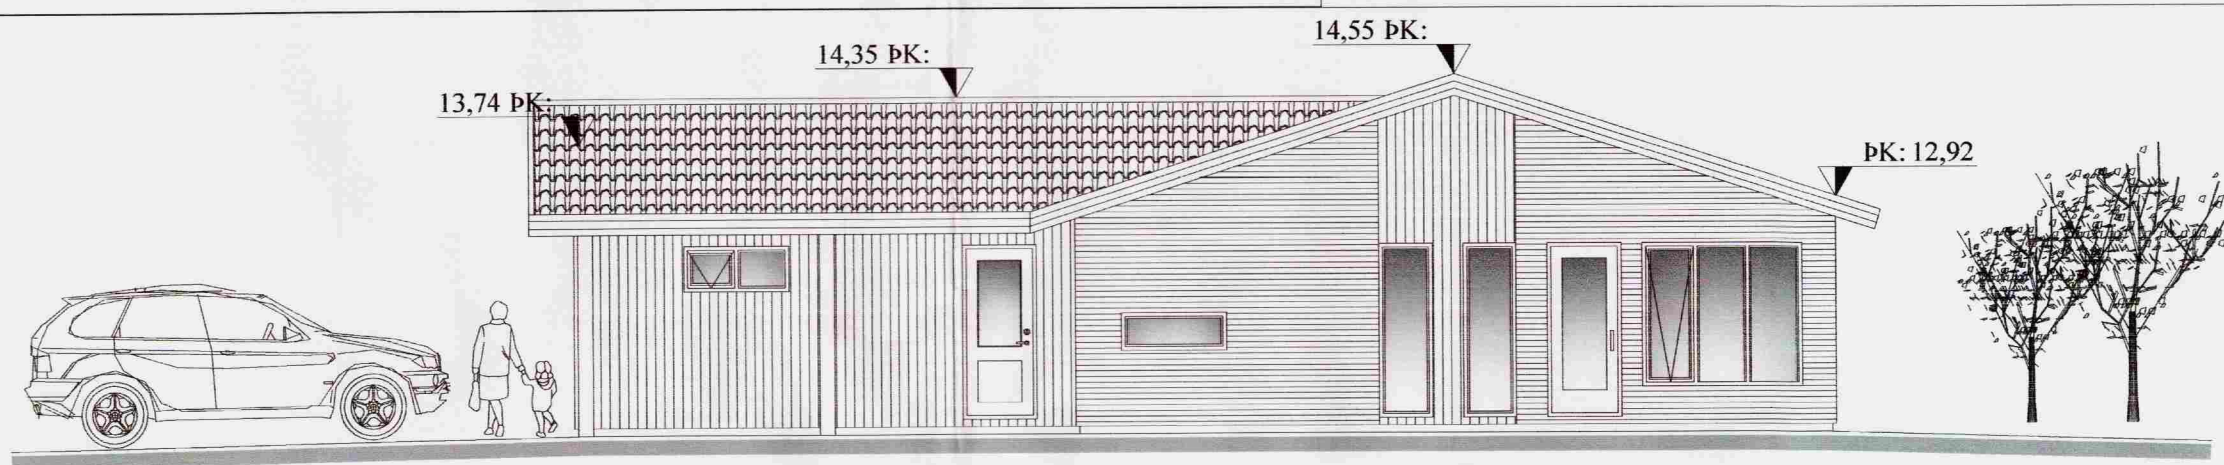

**SAMPYKKT**  
 02 SEPT. 2008  
*Bent Larsen Fróðason*  
 Byggingafræðingur úpps. Áhæðislausu og Flóahf.

NORÐ-VESTUR

SUÐ-VESTUR

SUÐ-AUSTUR

NORÐ-AUSTUR

SNIÐ A-A

SNIÐ B-B

VERK:	Fellskot lóð nr 3 801 Bláskógabyggð	TEIKN NR.:	100
HLUTE:	Aðalteikningar Útlit og snið	KVARÐI:	1:100
DAGS:	25.08.08	TEIKN:	BL
	SAMB: BSV	NR:	01 005
Bent Larsen Fróðason Fellskoti 2 801 Bláskógabyggð Símar: 844-7699 - 486-8855 E-mail: bentlarsen77@hotmail.com			