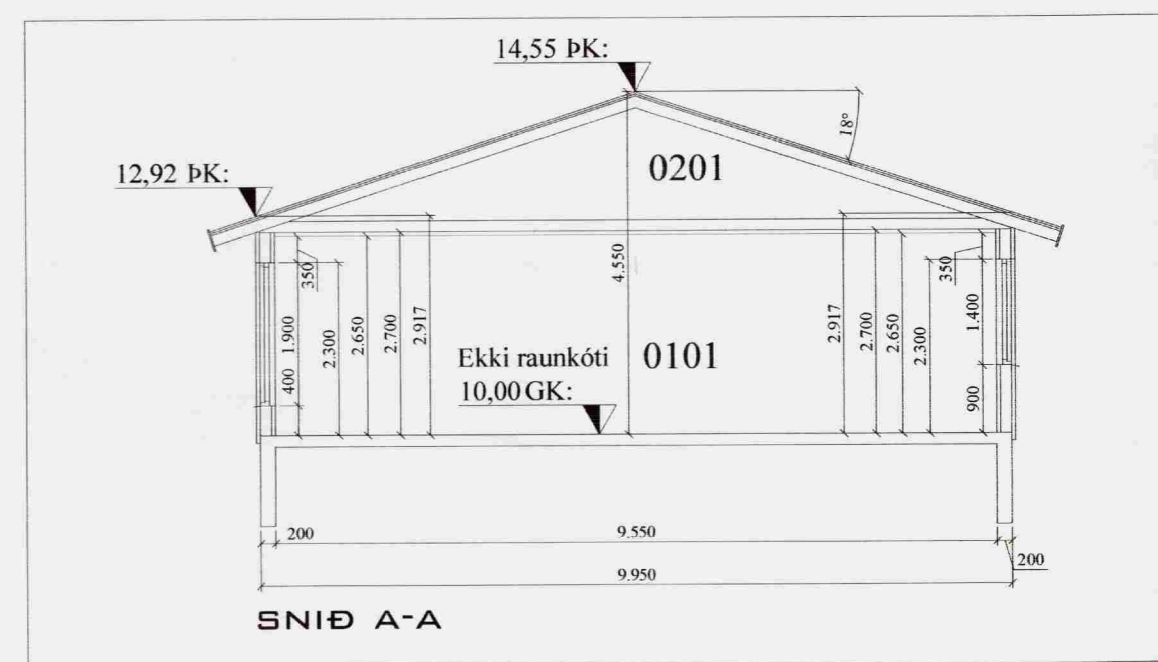

**SAMPYKKT**  
 02 SEPT. 2008  
*Bent Larsen Fróðason*  
 Byggingafræðingur úpps. Áhæðislausu og Flóahf.

NORÐ-VESTUR

SUÐ-VESTUR

SUÐ-AUSTUR

NORÐ-AUSTUR

SNIÐ A-A

SNIÐ B-B

VERK:	Fellskot lóð nr 3 801 Bláskógabyggð	TEIKN NR.:	100
HLUTE:	Aðalteikningar Útlit og snið	KVARÐI:	1:100
DAGS:	25.08.08	TEIKN:	BL
	SAMB: BSV	NR:	01 005
Bent Larsen Fróðason Fellskoti 2 801 Bláskógabyggð Símar: 844-7699 - 486-8855 E-mail: bentlarsen77@hotmail.com			