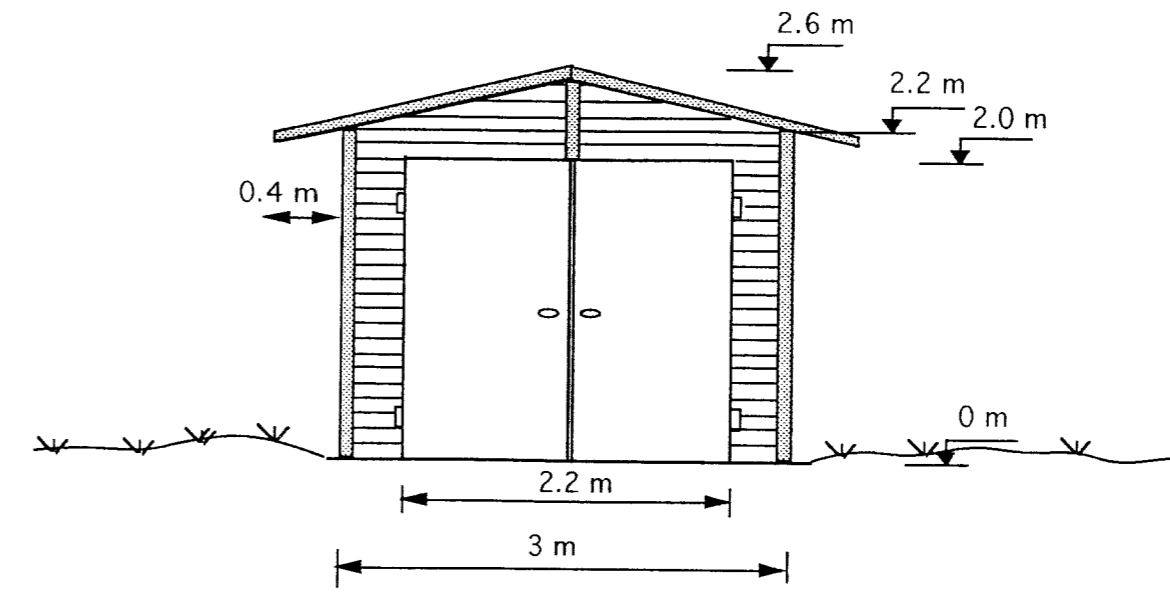

Samþ. 27. 9. '93
 Hannes
 Gunnarsson

Suðurhlið

Austurhlið

Norðurhlið

Vesturhlið

Athugið:
 Hæðarmál gefin upp á teikningu eru ekki hæðarkótar heldur fjárlægð frá botni á bátaskýli

Mkv 1:500

Bátaskýli við Furulund 2	Dags: 060593
Útlitsteikning, grunnmynd og efstöðumynd	Teiknað: HI
Haukur Ingason verkfr.	Mkv 1:50
<i>Haukur Ingason</i>	Mkv 1:500