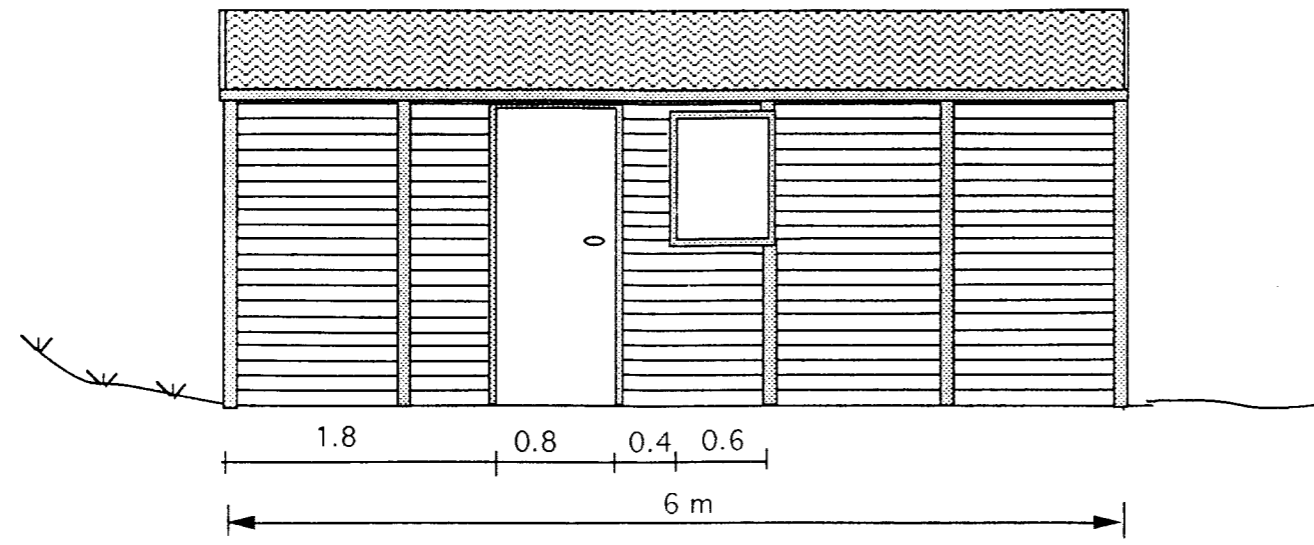

Samþ. 27. 9. '93
 Hannes
 Gunnarsson

Suðurhlið

Austurhlið

Norðurhlið

Vesturhlið

Athugið:
 Hæðarmál gefin upp á teikningu eru ekki hæðarkótar heldur fjárlægð frá botni á bátaskýli

Mkv 1:500

Bátaskýli við Furulund 2	Dags: 060593
Útlitsteikning, grunnmynd og efstöðumynd	Teiknað: HI
Haukur Ingason verkfr.	Mkv 1:50
<i>Haukur Ingason</i>	Mkv 1:500