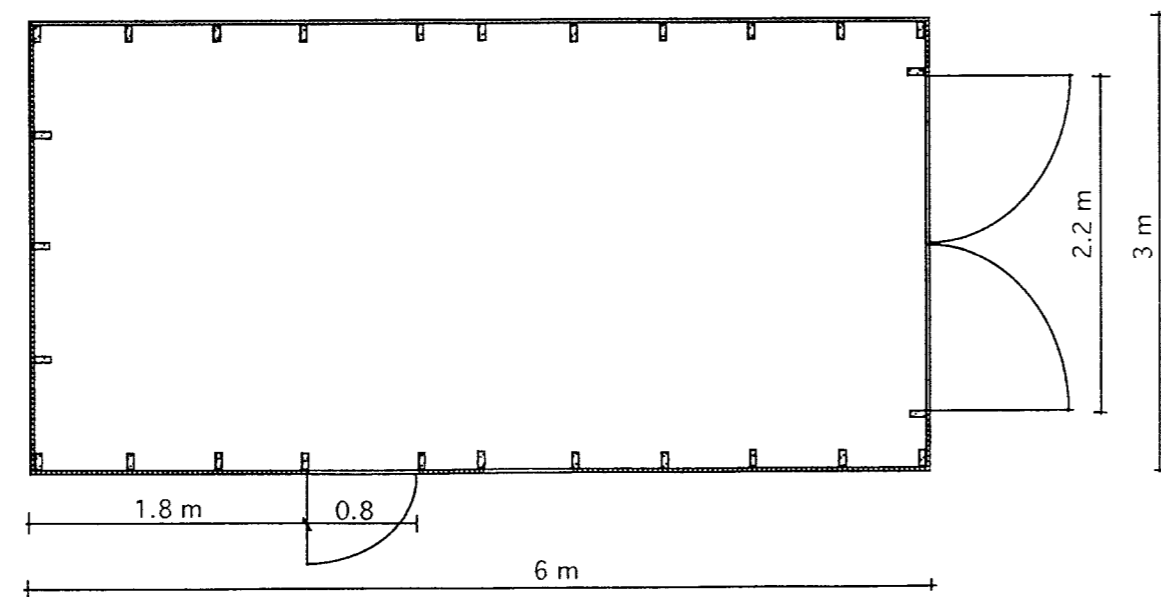

Samþ. 27. 9. '93
 Hannes
 Gunnarsson

Suðurhlið

Austurhlið

Norðurhlið

Vesturhlið

Athugið:
 Hæðarmál gefin upp á teikningu eru ekki hæðarkótar heldur fjárlægð frá botni á bátaskýli

Mkv 1:500

Bátaskýli við Furulund 2	Dags: 060593
Útlitsteikning, grunnmynd og efstöðumynd	Teiknað: HI
Haukur Ingason verkfr.	Mkv 1:50
<i>Haukur Ingason</i>	Mkv 1:500