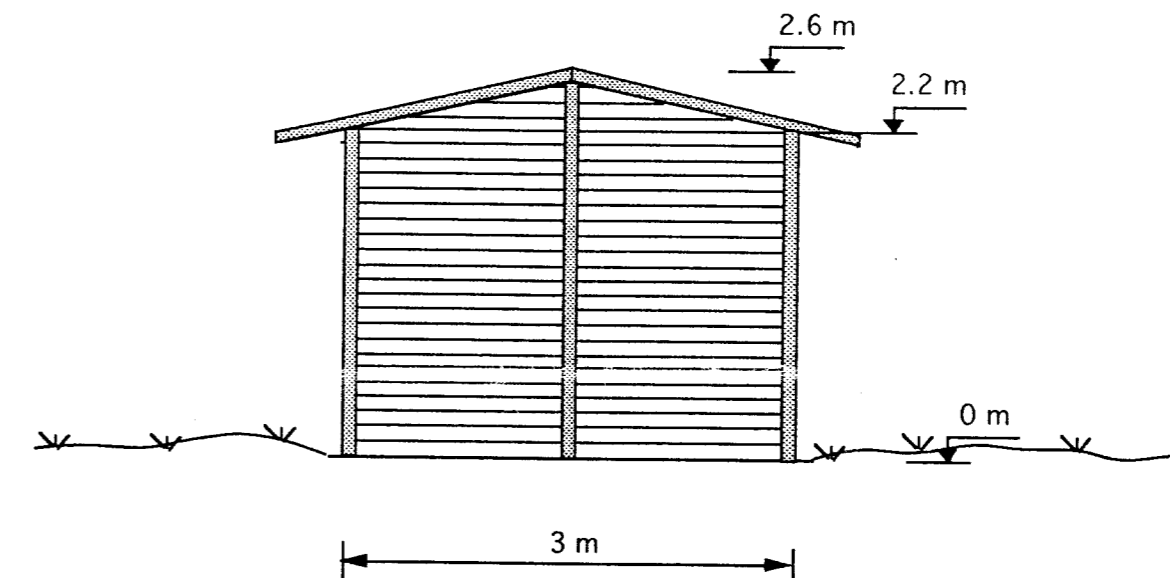

Samþ. 27. 9. '93
 Hannes
 Gunnarsson

Suðurhlið

Austurhlið

Norðurhlið

Vesturhlið

Athugið:
 Hæðarmál gefin upp á teikningu eru ekki hæðarkótar heldur fjárlægð frá botni á bátaskýli

Mkv 1:500

Bátaskýli við Furulund 2	Dags: 060593
Útlitsteikning, grunnmynd og efstöðumynd	Teiknað: HI
Haukur Ingason verkfr.	Mkv 1:50
<i>Haukur Ingason</i>	Mkv 1:500