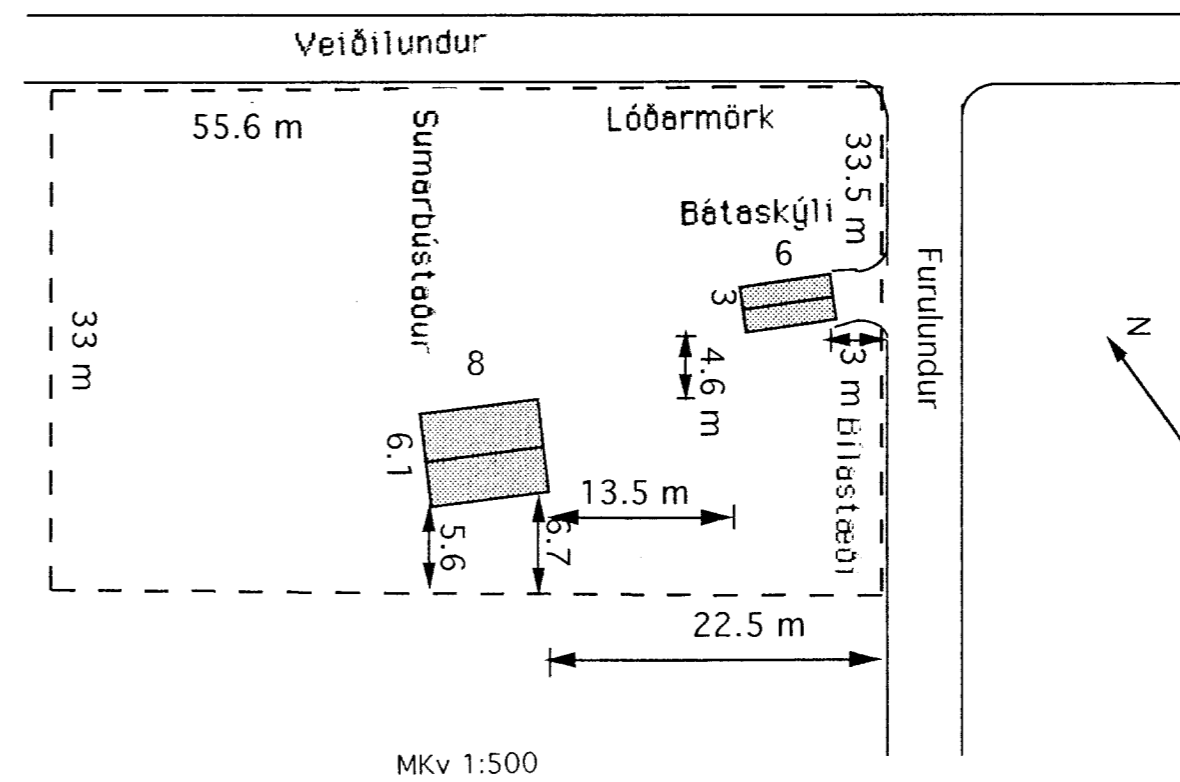

Samþ. 27. 9. '93
 Hannes
 Gunnarsson

Suðurhlið

Austurhlið

Norðurhlið

Vesturhlið

Athugið:
 Hæðarmál gefin upp á teikningu eru ekki hæðarkótar heldur fjárlægð frá botni á bátaskýli

Mkv 1:500

Bátaskýli við Furulund 2	Dags: 060593
Útlitsteikning, grunnmynd og efstöðumynd	Teiknað: HI
Haukur Ingason verkfr.	Mkv 1:50
<i>Haukur Ingason</i>	Mkv 1:500