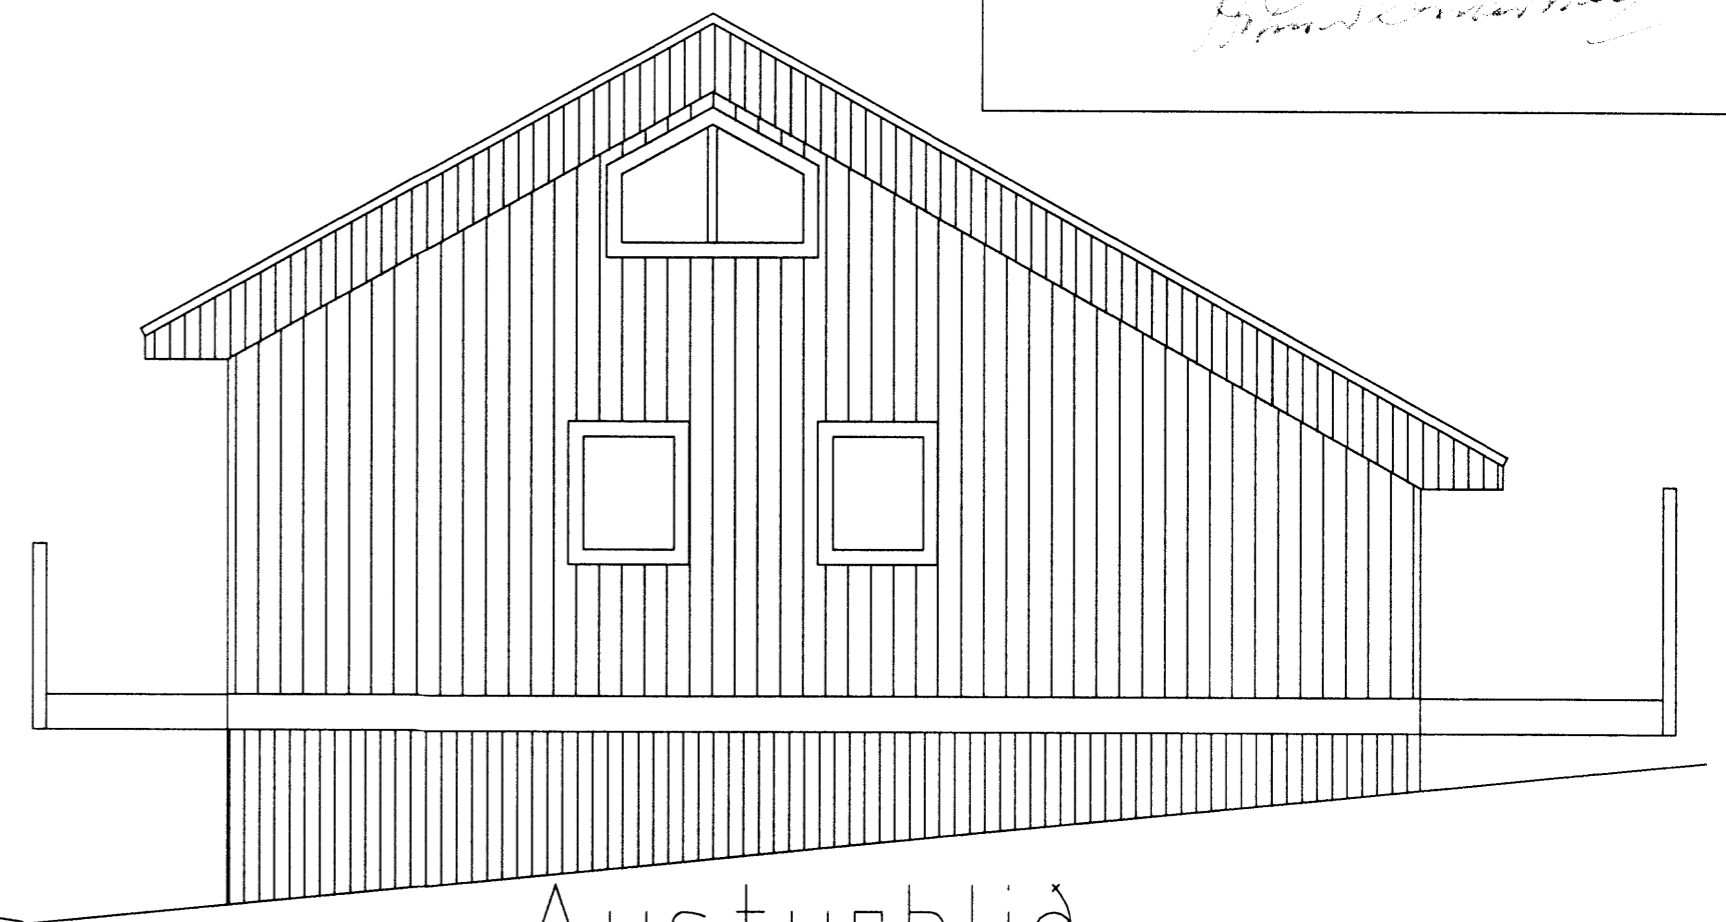

*Samþ. 14. 2000*  
*Hanna BOE*

Suðurhlíð

Austurhlíð

Opnanlegir gluggar á öllum svefnherbergjum eru 600x750mm og hæð yfir verönd eða jörð innan við 2.0m

Norðurhlíð

Vesturhlíð

BOLLI EYÞÓRSSON		Tæknifræðingur kt. 021167-4289	Sími : 5552150
FURULUNDUR 4 Miðfellslandi, Þingvallahrepp.		TEIKN.NR.	002
GRUNNMYND, AFSTÖÐUMYND OG SNI?		HANNA?	BOE
		TEIKNAR?	EB
		YFIRF.	HÞG
MKV. 1:50 1:500		DAGS.	30. ÁGÚST 2000
SAM?.		SAM?.	