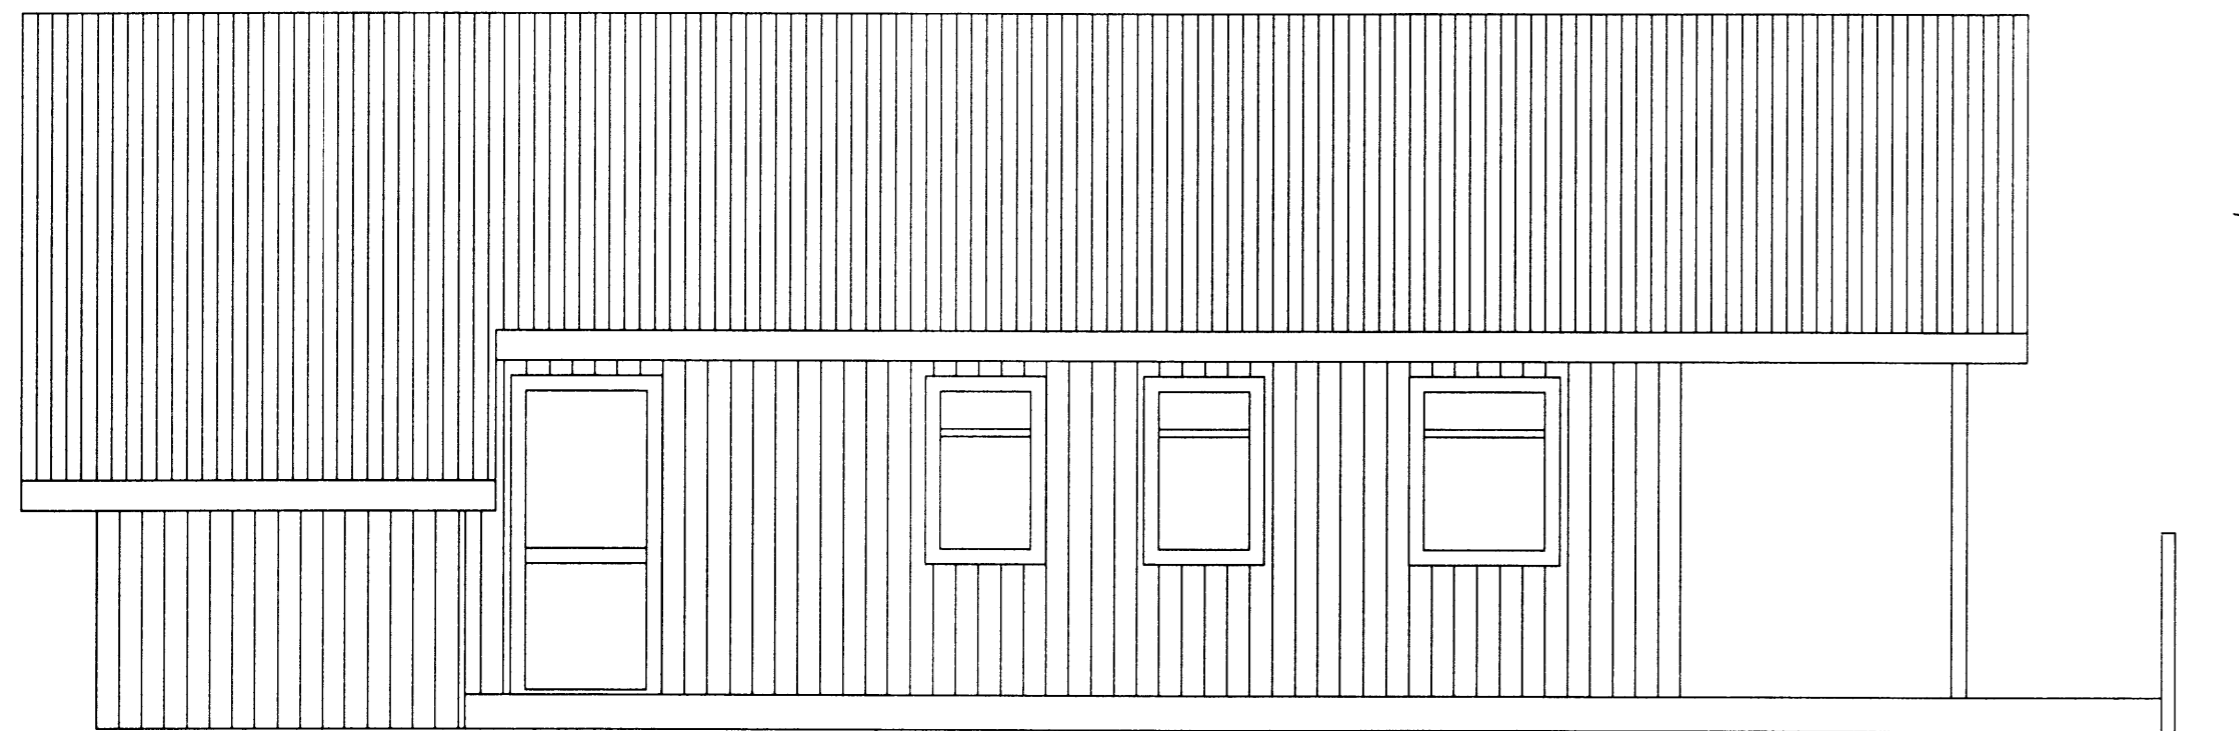

*Samþ. 14. 2000*  
*Hanna BOE*

Suðurhlíð

Austurhlíð

Opnanlegir gluggar á öllum svefnherbergjum eru 600x750mm og hæð yfir verönd eða jörð innan við 2.0m

Norðurhlíð

Vesturhlíð

BOLLI EYÞÓRSSON		Tæknifræðingur kt. 021167-4289	Sími : 5552150
FURULUNDUR 4 Miðfellslandi, Þingvallahrepp.		TEIKN.NR.	002
GRUNNMYND, AFSTÖÐUMYND OG SNI?		HANNA?	BOE
		TEIKNAR?	EB
		YFIRF.	HÞG
MKV. 1:50 1:500		DAGS.	30. ÁGÚST 2000
SAM?.		SAM?.	