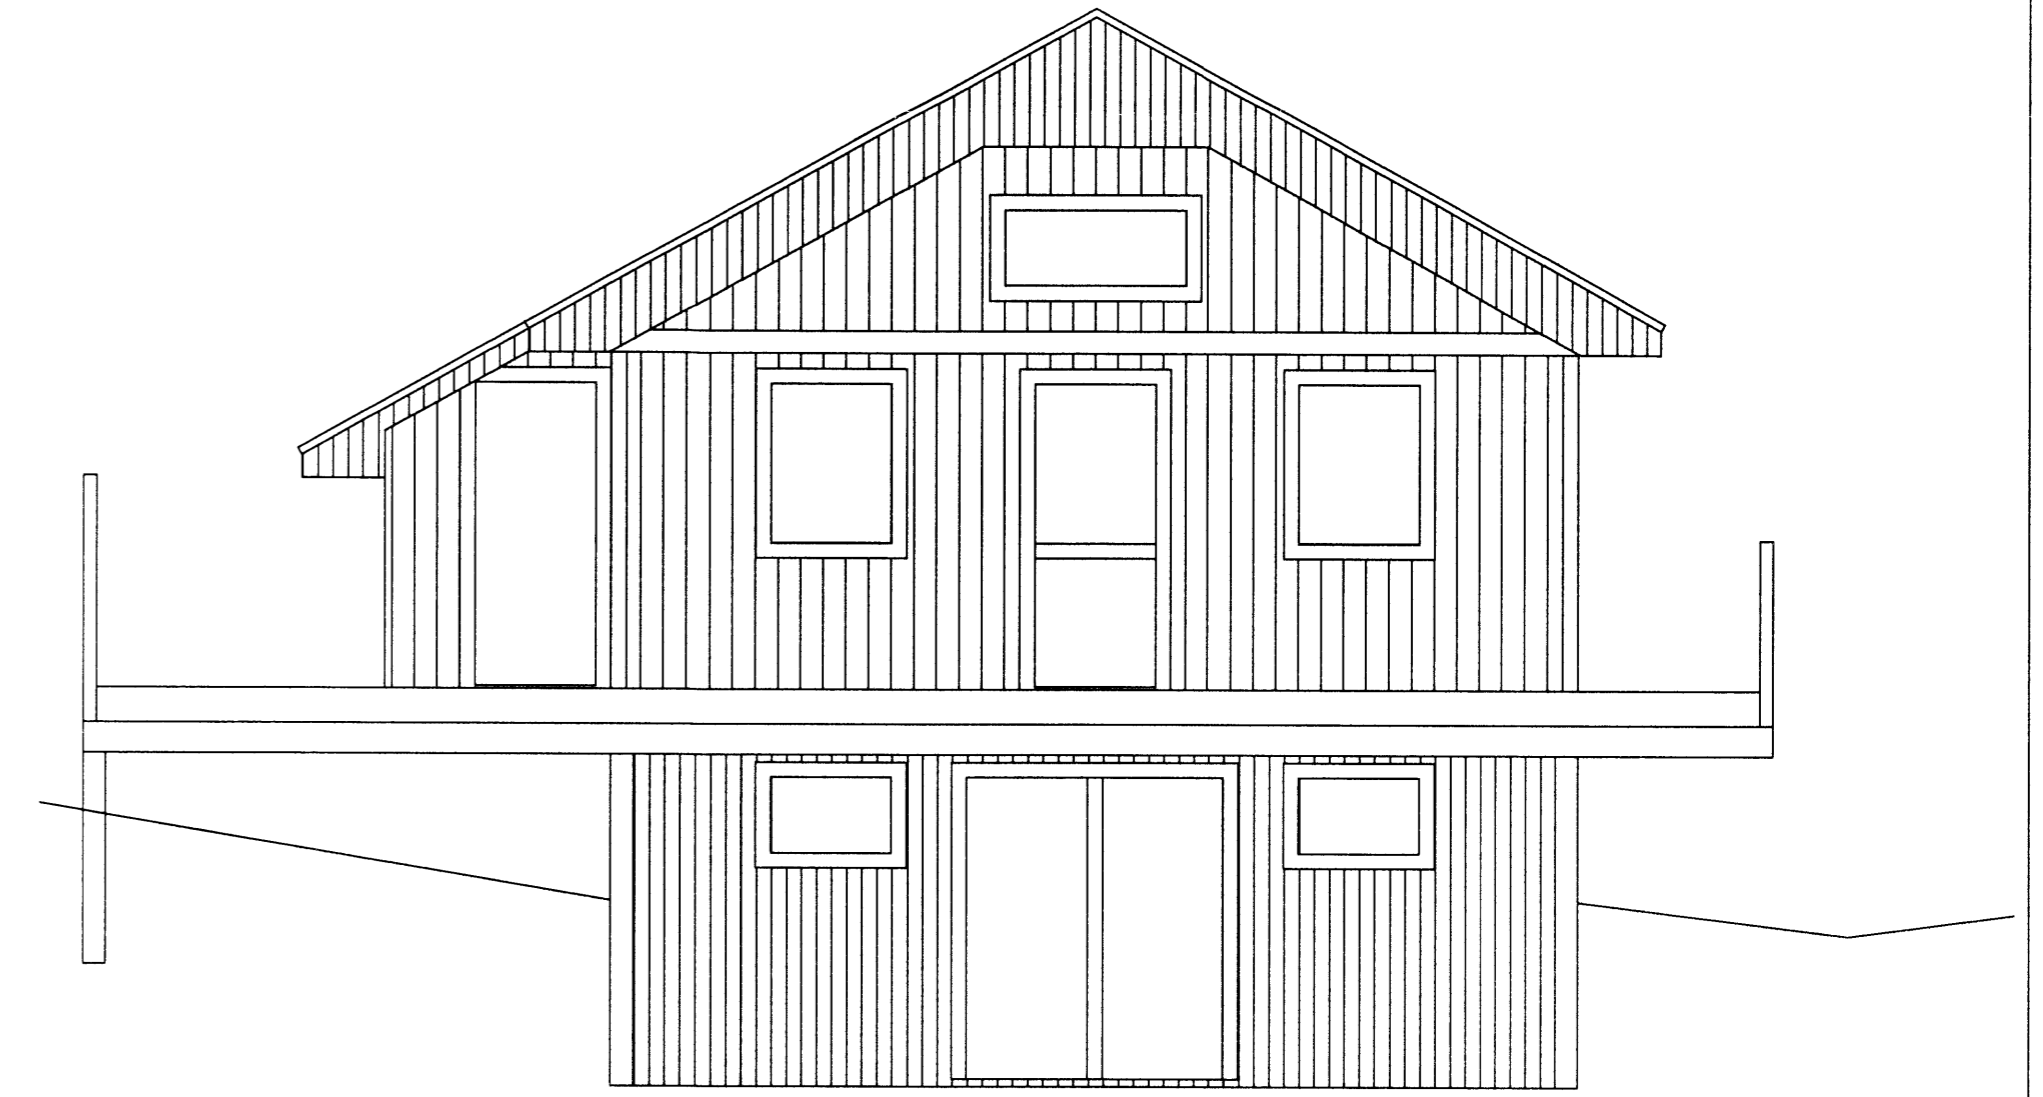

*Samþ. 14. 2000*  
*Hanna BOE*

Suðurhlíð

Austurhlíð

Opnanlegir gluggar á öllum svefnherbergjum eru 600x750mm og hæð yfir verönd eða jörð innan við 2.0m

Norðurhlíð

Vesturhlíð

BOLLI EYÞÓRSSON		Tæknifræðingur kt. 021167-4289	Sími : 5552150
FURULUNDUR 4 Miðfellslandi, Þingvallahrepp.		TEIKN.NR.	002
GRUNNMYND, AFSTÖÐUMYND OG SNI?		HANNA?	BOE
		TEIKNAR?	EB
		YFIRF.	HÞG
MKV. 1:50 1:500		DAGS.	30. ÁGÚST 2000
SAM?.		SAM?.	