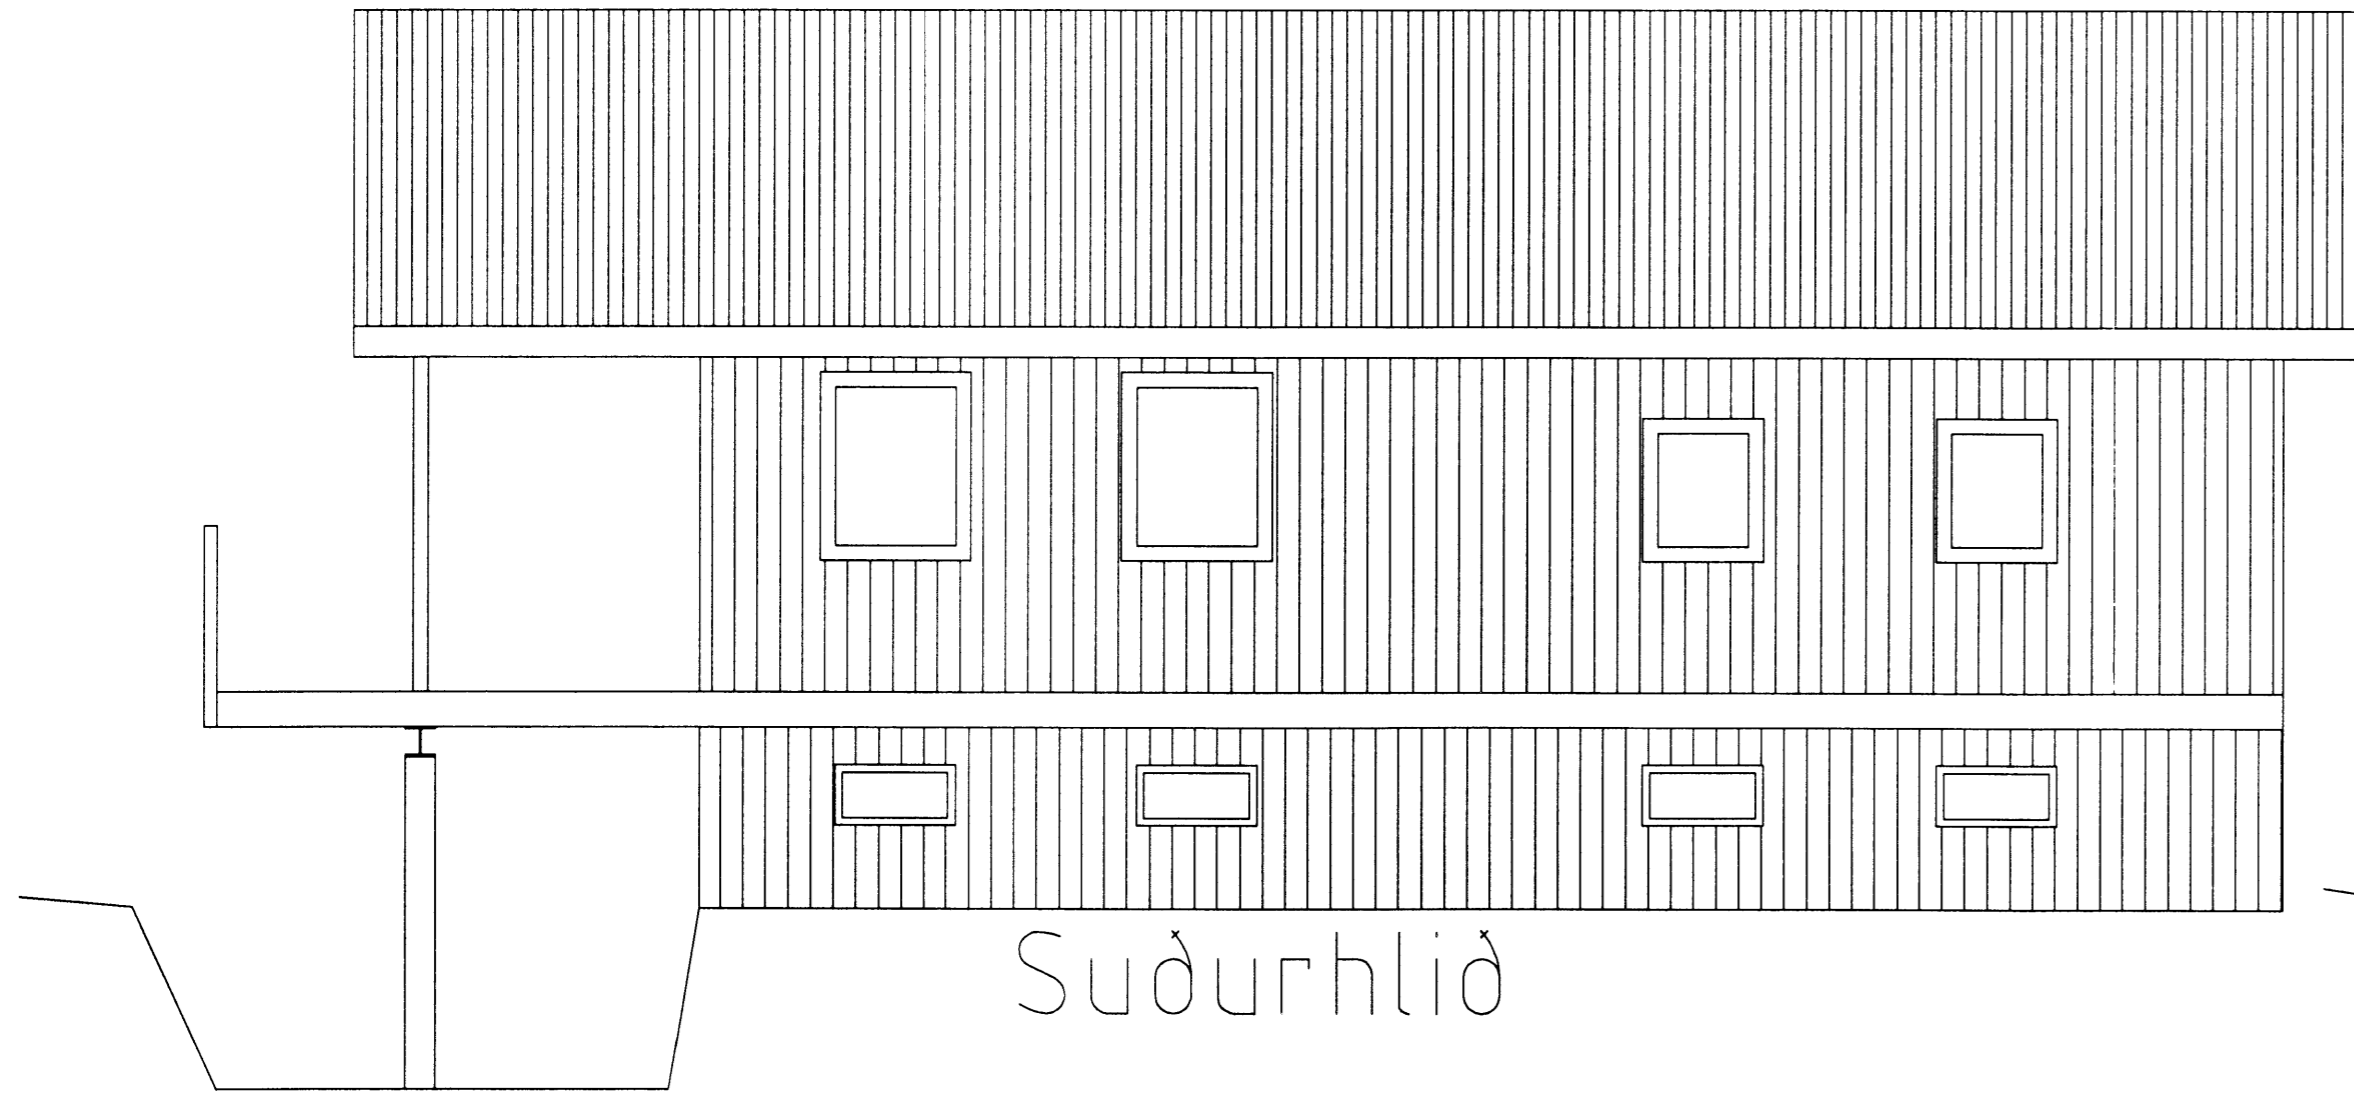

*Samþ. 14. 2000*  
*Hanna BOE*

Suðurhlíð

Austurhlíð

Opnanlegir gluggar á öllum svefnherbergjum eru 600x750mm og hæð yfir verönd eða jörð innan við 2.0m

Norðurhlíð

Vesturhlíð

BOLLI EYÞÓRSSON		Tæknifræðingur kt. 021167-4289	Sími : 5552150
FURULUNDUR 4 Miðfellslandi, Þingvallahrepp.		TEIKN.NR.	002
GRUNNMYND, AFSTÖÐUMYND OG SNI?		HANNA?	BOE
		TEIKNAR?	EB
		YFIRF.	HÞG
MKV. 1:50 1:500		DAGS.	30. ÁGÚST 2000
SAM?.		SAM?.	