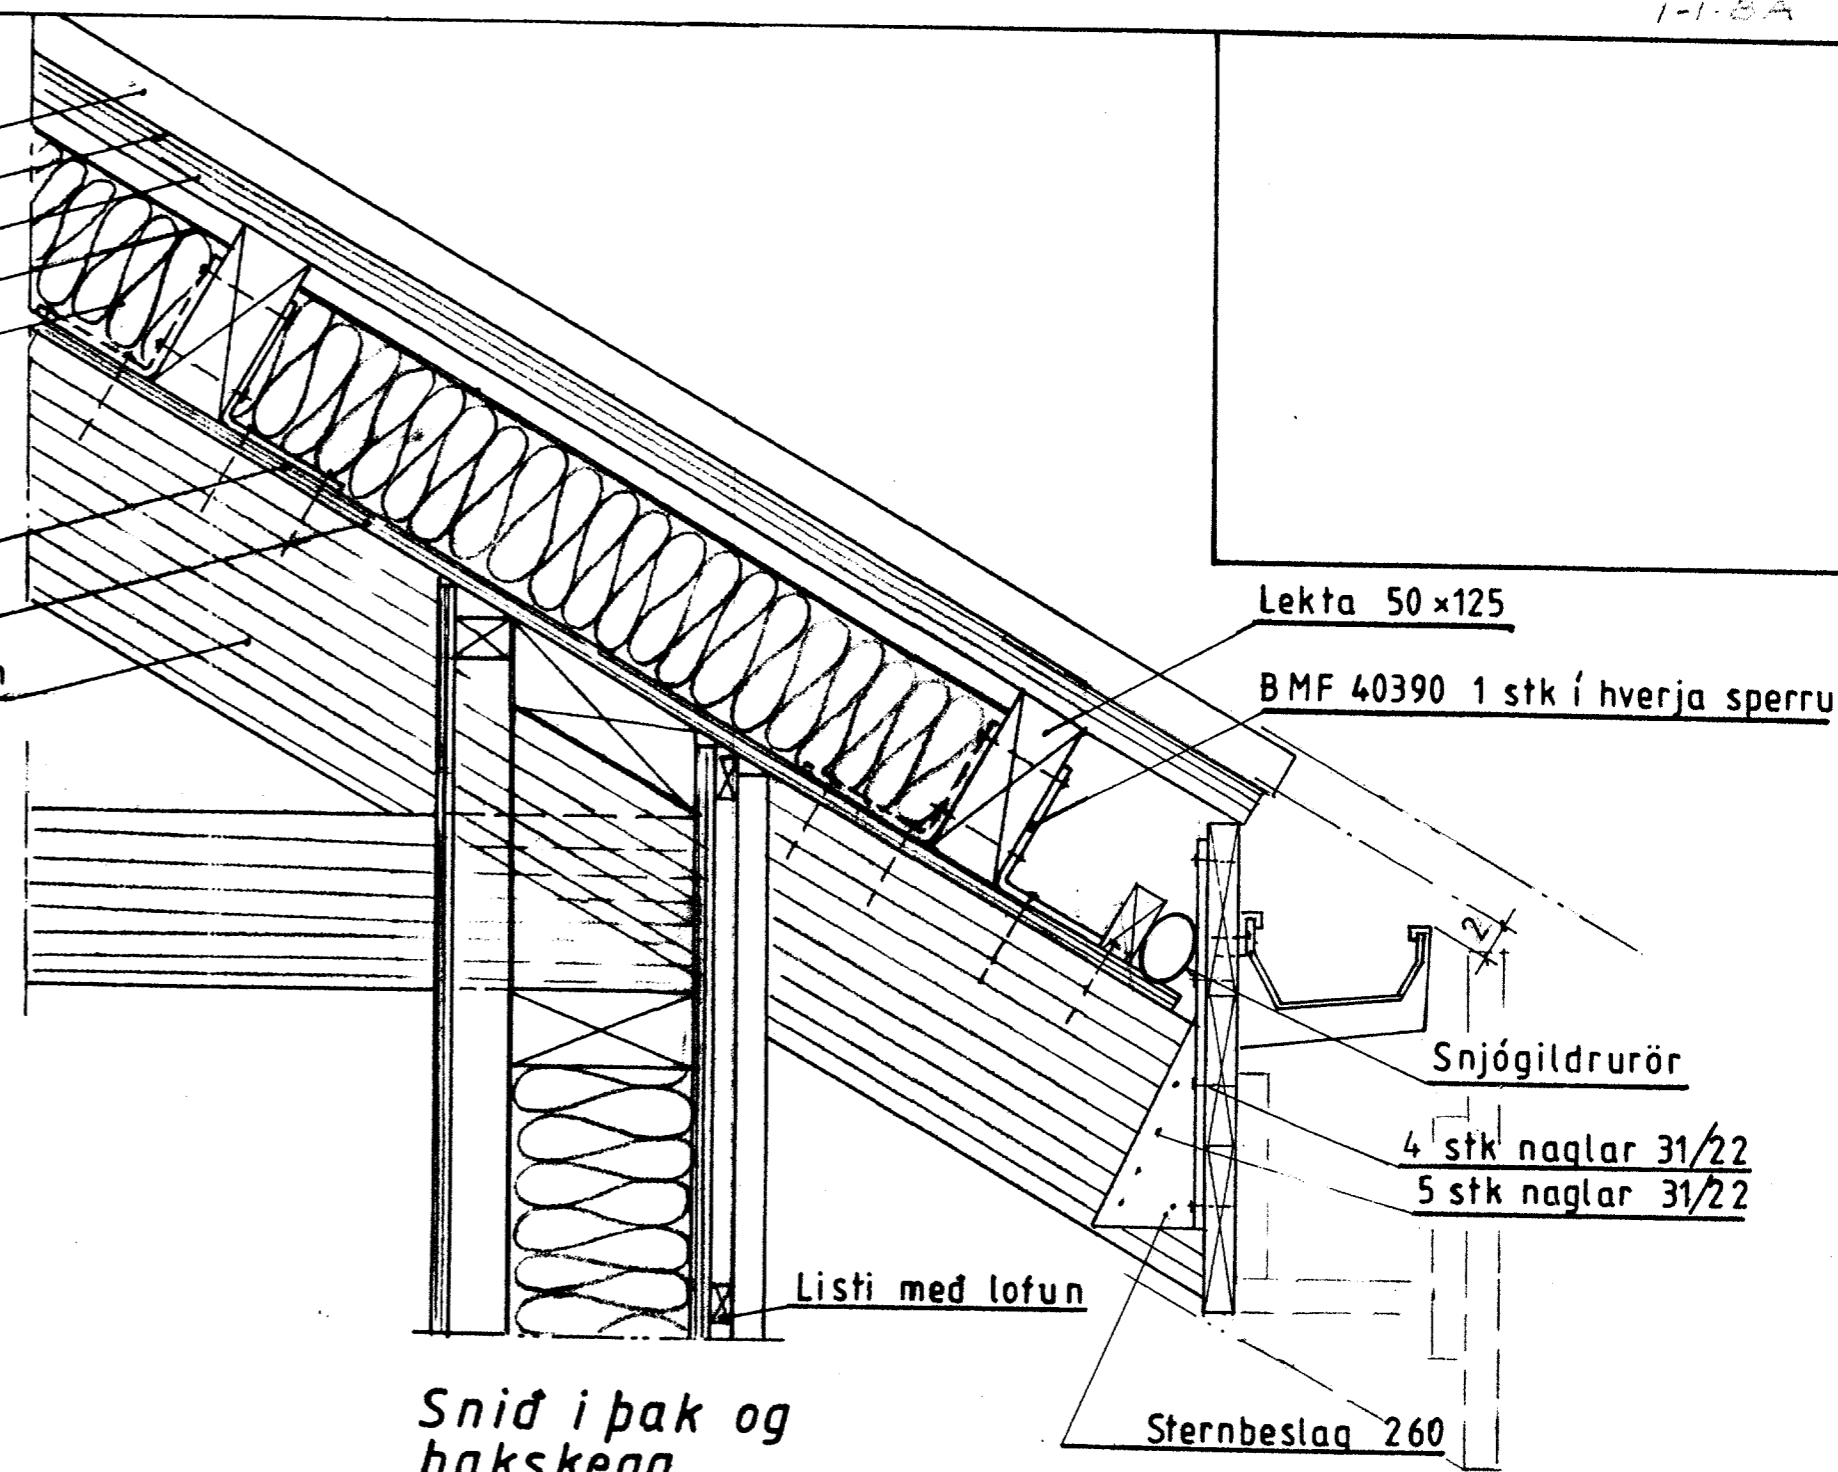

- Pakjárn
- Pakpappi 20 pam
- Klæðning 25x150
- Vindpappi
- Péttsteinull 100

- Plastdúkur 0,2
- Panelklædning
- Sperra 145x45 c/c 60cm

Snid í pak og pakskegg

Snid þar sem veggur og gólf mætast.

Mkv. 1:5
Dags. Júní '00
Nr. 121-7