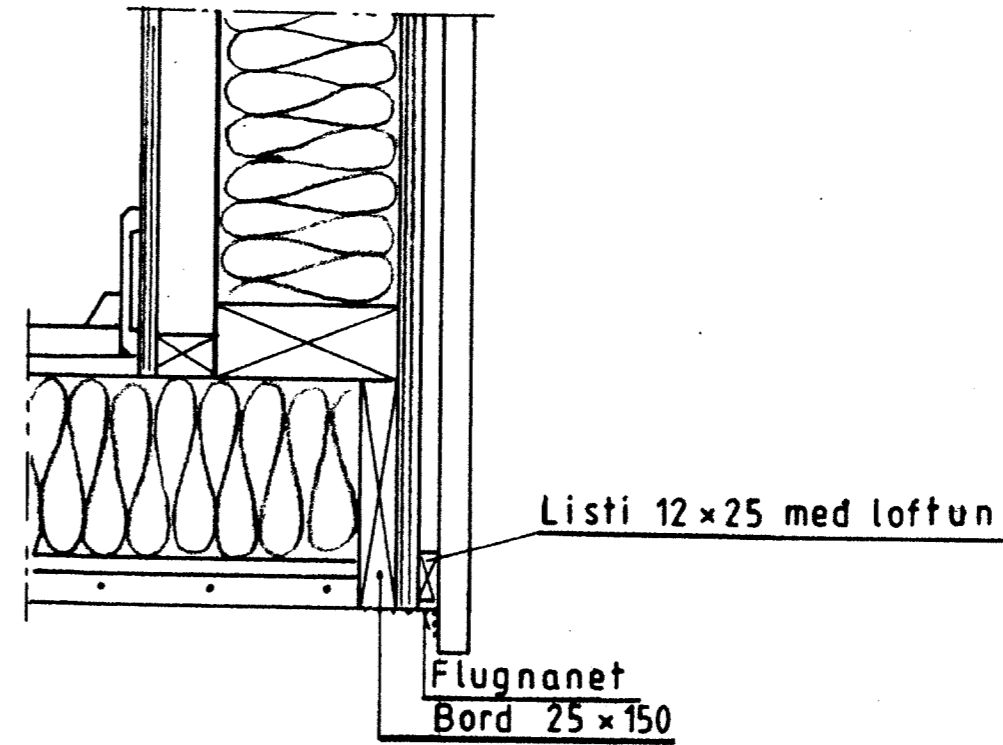

- Pakjárn
- Pakpappi 20 pam
- Klæðning 25x150
- Vindpappi
- Péttsteinull 100

- Plastdúkur 0,2
- Panelklædning
- Sperra 145x45 c/c 60cm

Snid í pak og pakskegg

Snid þar sem veggur og gólf mætast.

Mkv. 1:5
Dags. Júní '00
Nr. 121-7