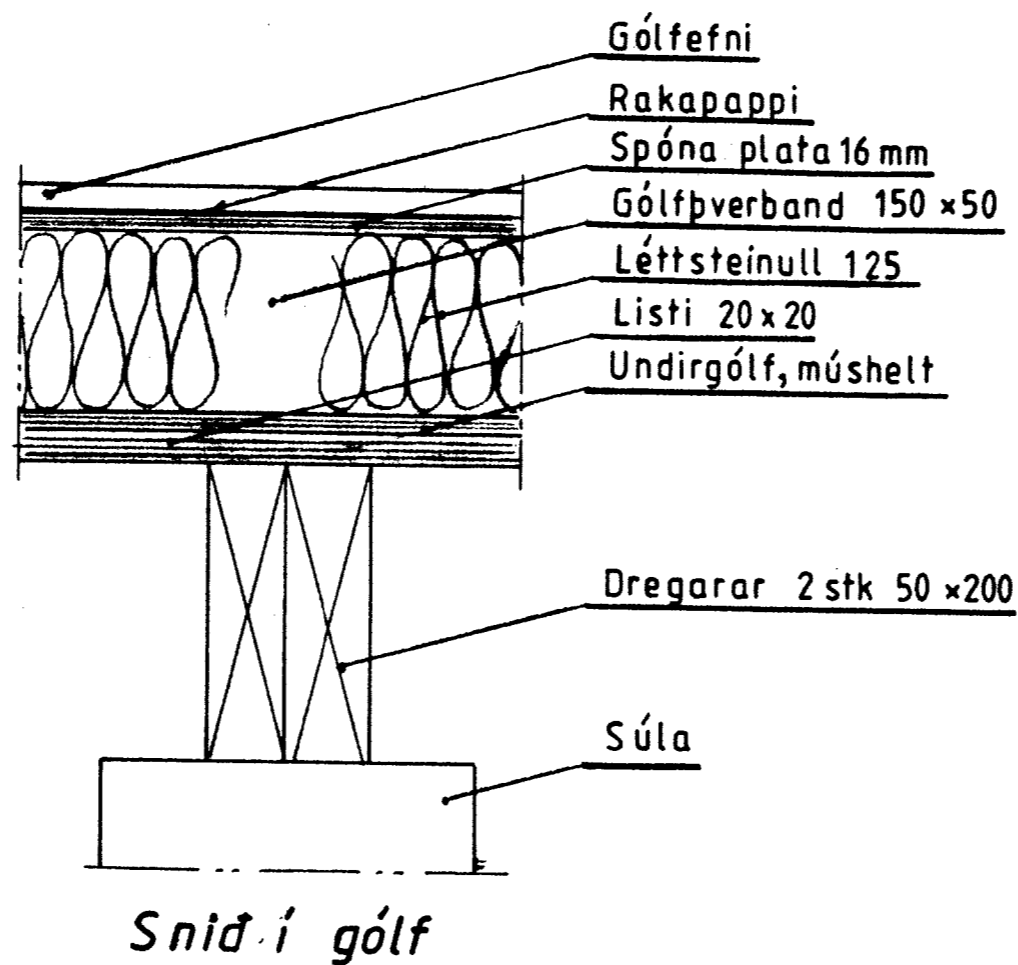

- Pakjárn
- Pakpappi 20 pam
- Klæðning 25x150
- Vindpappi
- Péttsteinull 100

- Plastdúkur 0,2
- Panelklædning
- Sperra 145x45 c/c 60cm

Snid í pak og pakskegg

Snid þar sem veggur og gólf mætast.

Mkv. 1:5
Dags. Júní '00
Nr. 121-7