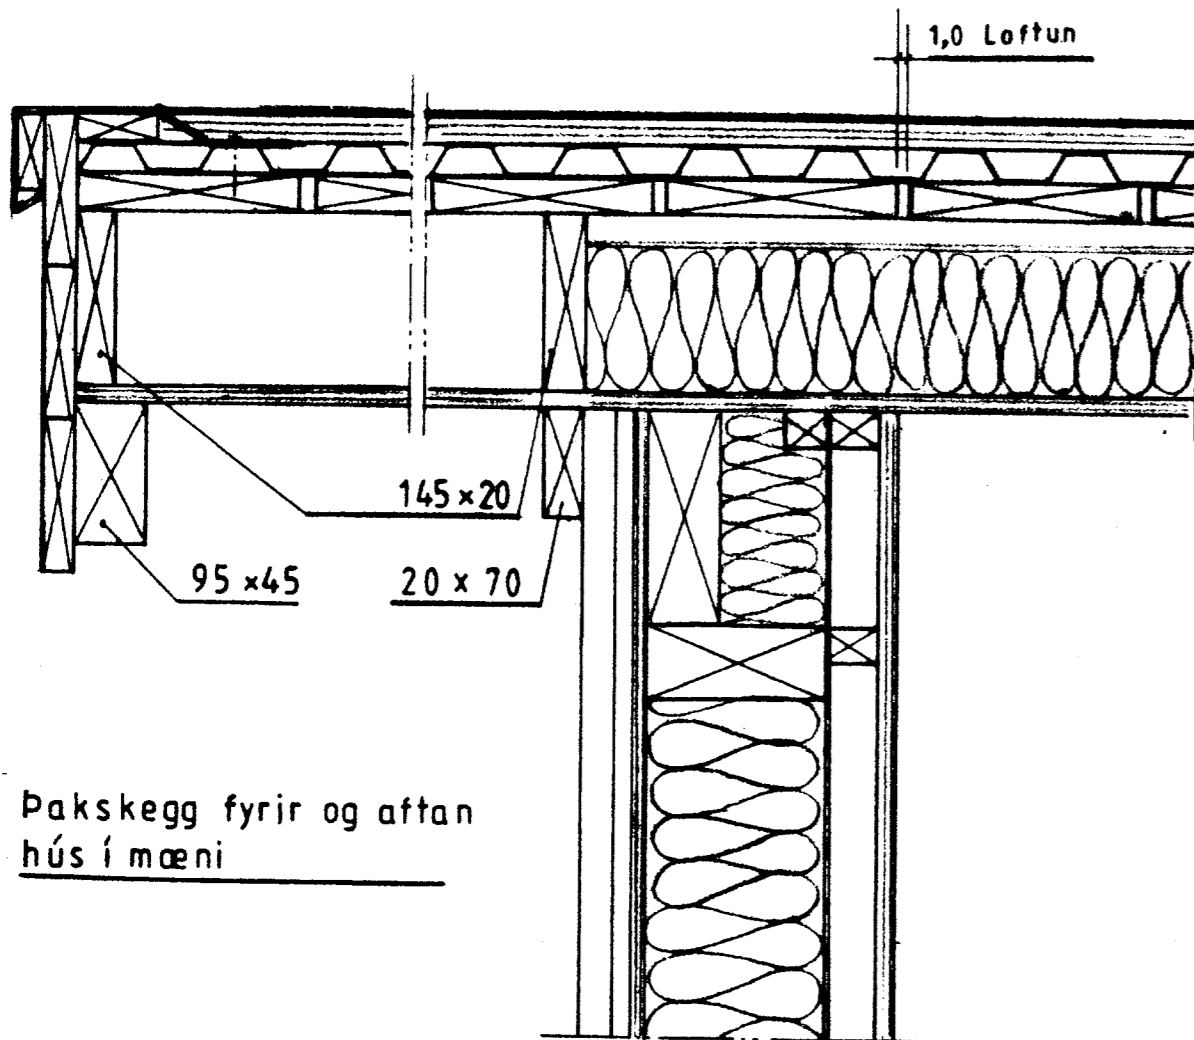

- Pakjárn
- Pakpappi 20 pam
- Klæðning 25x150
- Vindpappi
- Péttsteinull 100

- Plastdúkur 0,2
- Panelklædning
- Sperra 145x45 c/c 60cm

Snid í pak og pakskegg

Snid þar sem veggur og gólf mætast.

Mkv. 1:5
Dags. Júní '00
Nr. 121-7