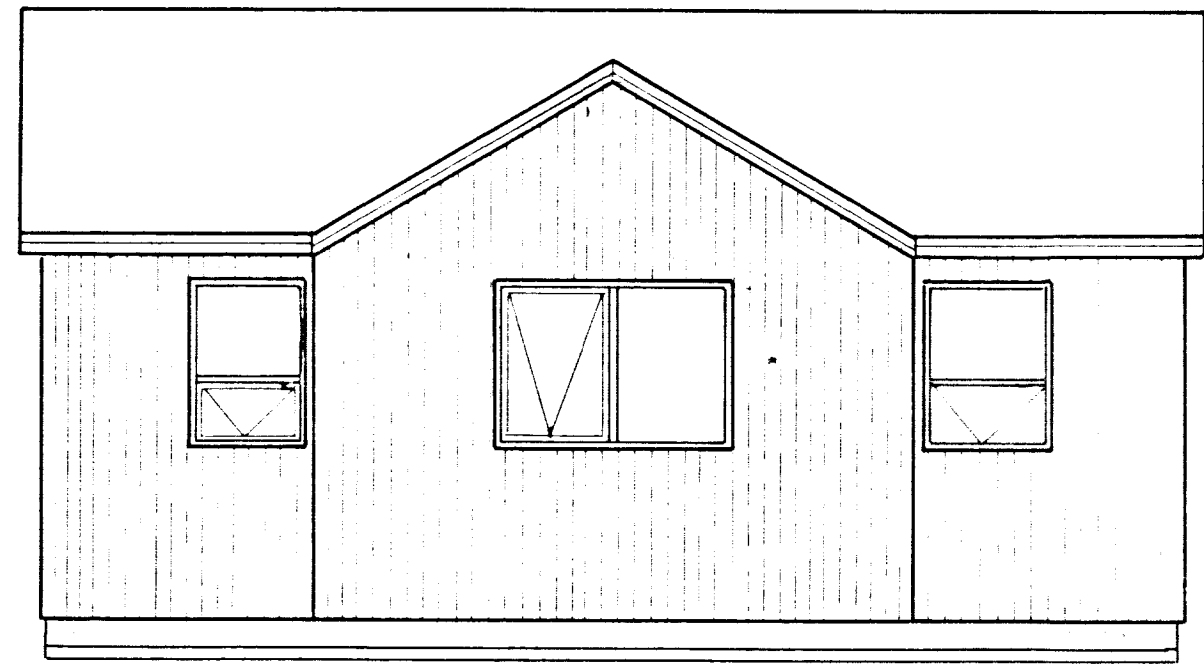

Hilmar Þorvaldsson

Útlitsmynd MW: 150

Útlitsmynd MW: 1:50

Þverveggar steypfir
20 sm. ÍST 10
2x K12 upp og niðri
270 1/4

Snit mynd MW: 150

Allar almennu málingar talast á staðnum.

Nafn: <i>Vidbygging á Frenstavers seluhúsi inn við</i>	Mkv. <i>1:50</i>	<i>Hilmar Þorvaldsson</i> Sími 8944142.
Bláfell. <i>Útlit + snitmynd málsetning öll mál í sm</i>	Dags. <i>6.06.95</i>	
Teiknað af: <i>Hilmar Þorvaldsson</i>	Samp. <i>0216</i>	
	Teikning nr. <i>02</i>	