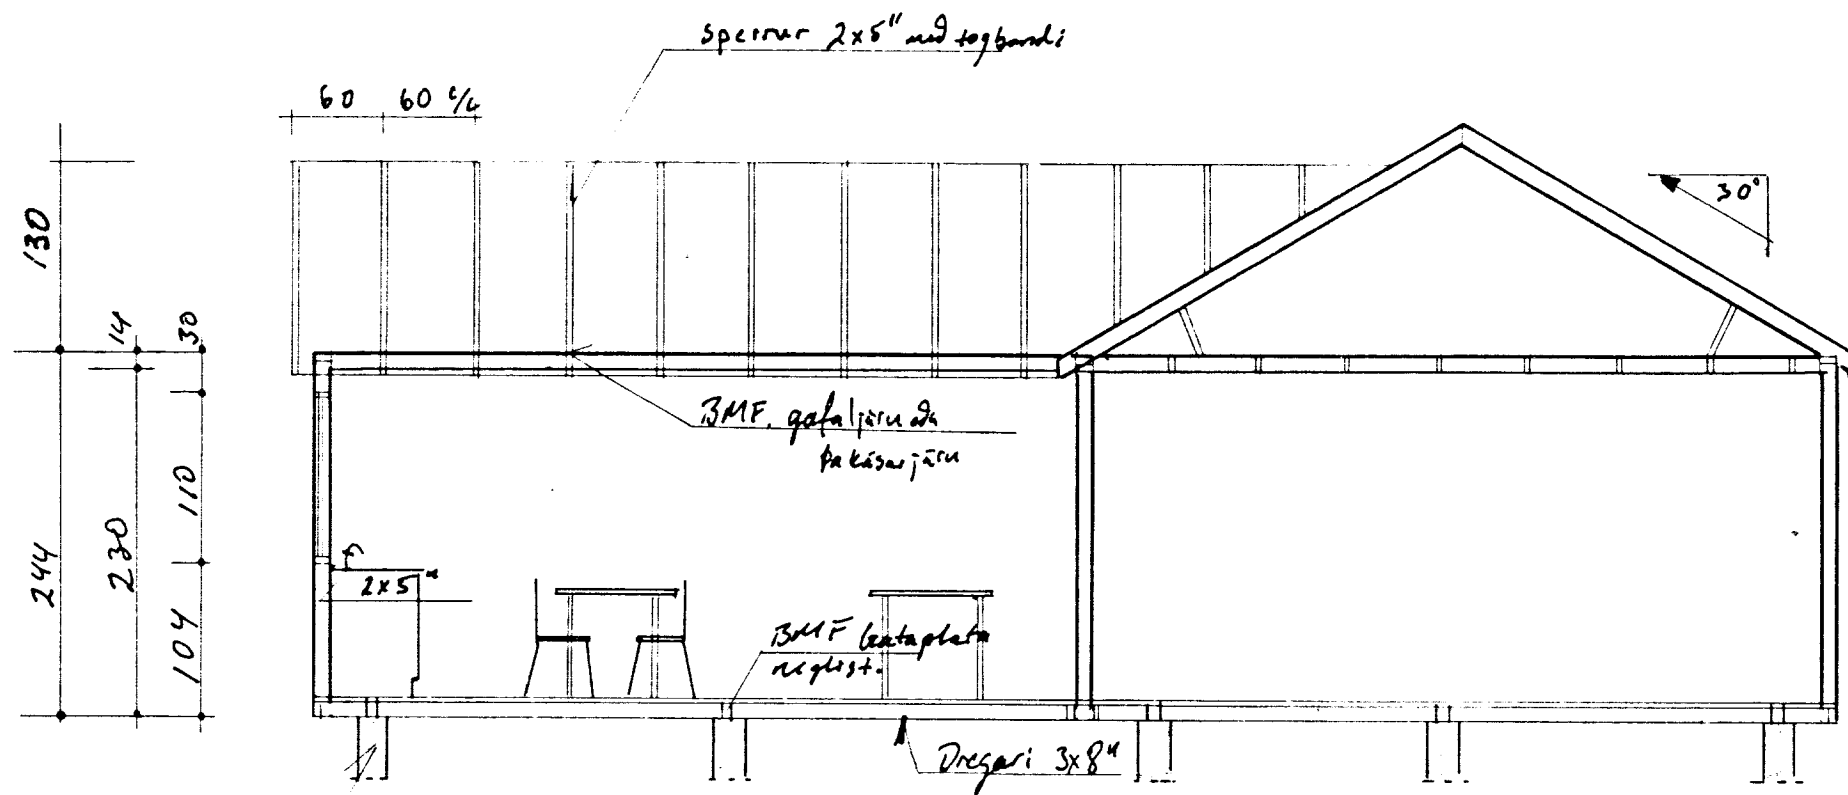

Hilmar Þorvaldsson

Útlitsmynd MW: 150

Útlitsmynd MW: 1:50

Þverveggar steypfir
20 sm. ÍST 10
2x K12 upp og niðri
270 1/4

Snit mynd MW: 150

Allar almennu málingar talast á staðnum.

Nafn: <i>Vidbygging á Frenstavers seluhúsi inn við</i>	Mkv. <i>1:50</i>	<i>Hilmar Þorvaldsson</i> Sími 8944142.
Bláfell. <i>Útlit + snitmynd málsetning öll mál í sm</i>	Dags. <i>6.06.95</i>	
Teiknað af: <i>Hilmar Þorvaldsson</i>	Samp. <i>0216</i>	
	Teikning nr. <i>02</i>	