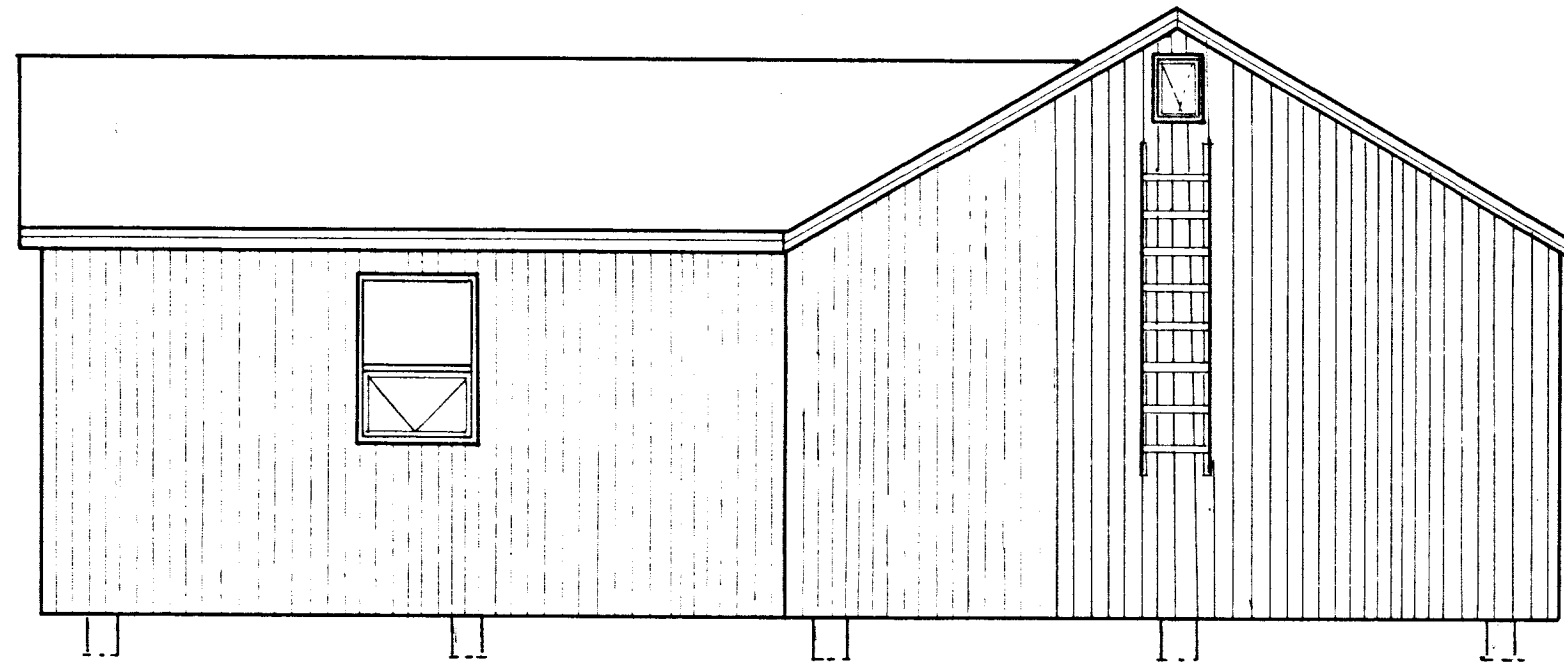

Hilmar Þorvaldsson

Útlitsmynd MW: 150

Útlitsmynd MW: 1:50

Þverveggar steypfir
20 sm. ÍST 10
2x K12 upp og niðri
270 1/4

Snit mynd MW: 150

Allar almennu málingar talast á staðnum.

Nafn: <i>Vidbygging á Frenstavers seluhúsi inn við</i>	Mkv. <i>1:50</i>	<i>Hilmar Þorvaldsson</i> Sími 8944142.
Bláfell. <i>Útlit + snitmynd málsetning öll mál í sm</i>	Dags. <i>6.06.95</i>	
Teiknað af: <i>Hilmar Þorvaldsson</i>	Samp. <i>0216</i>	
	Teikning nr. <i>02</i>	