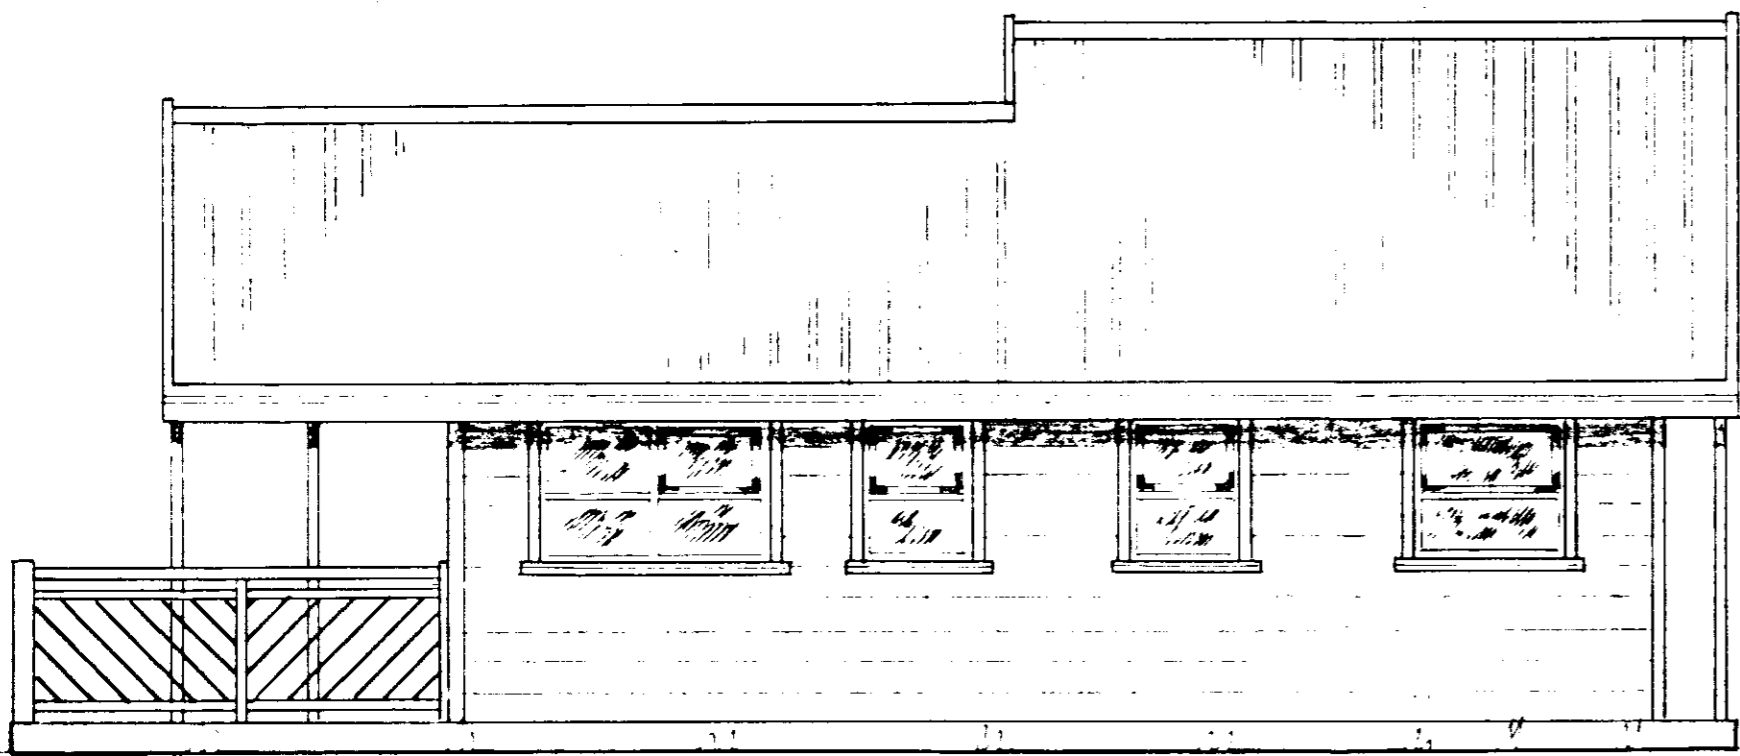

*Hilma Þórunn*

**Snið**  
 Hús nr 19-1A  
 Grunnfl. 50m<sup>2</sup> Rúmmál 179m<sup>3</sup>  
 Verönd 37m<sup>2</sup>

TEIKNIVANGUR		
Hús í landi Úthliðar, Biskupstungnahr. Arnessýslu. Guðjónsgata 2. Stærð laðar 0.8286 ha.		
MKV 1:50	Eigandi Ólafur Rafnsson Miðvangi 16 Hafnarfirði Kl. 070463-3939	D. 20.06.1992 T.: K.M. R.:
Festinn Magnússon		Nr 31-22