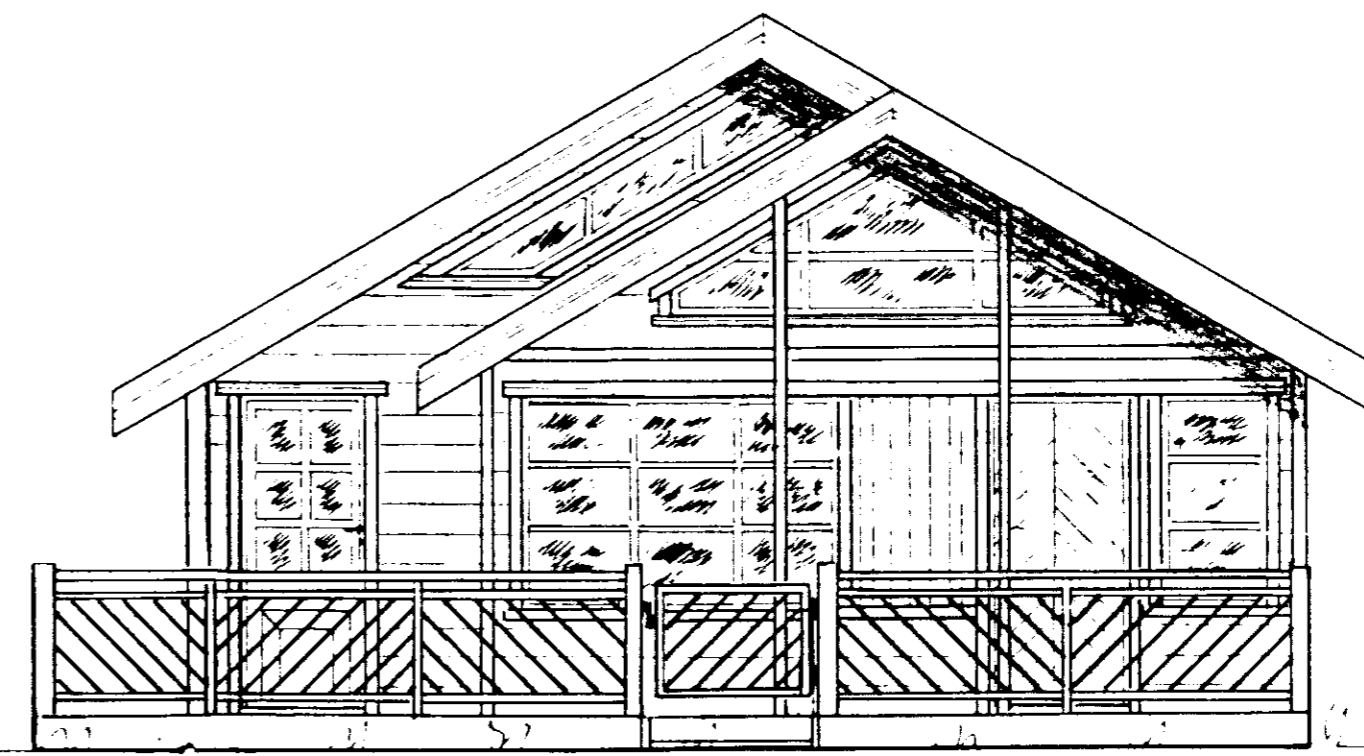

*Hilma Þórunn*

**Snið**  
 Hús nr 19-1A  
 Grunnfl. 50m<sup>2</sup> Rúmmál 179m<sup>3</sup>  
 Verönd 37m<sup>2</sup>

TEIKNIVANGUR		
Hús í landi Úthliðar, Biskupstungnahr. Arnessýslu. Guðjónsgata 2. Stærð laðar 0.8286 ha.		
MKV 1:50	Eigandi Ólafur Rafnsson Miðvangi 16 Hafnarfirði Kl. 070463-3939	D. 20.06.1992 T.: K.M. R.:
Festinn Magnússon		Nr 31-22