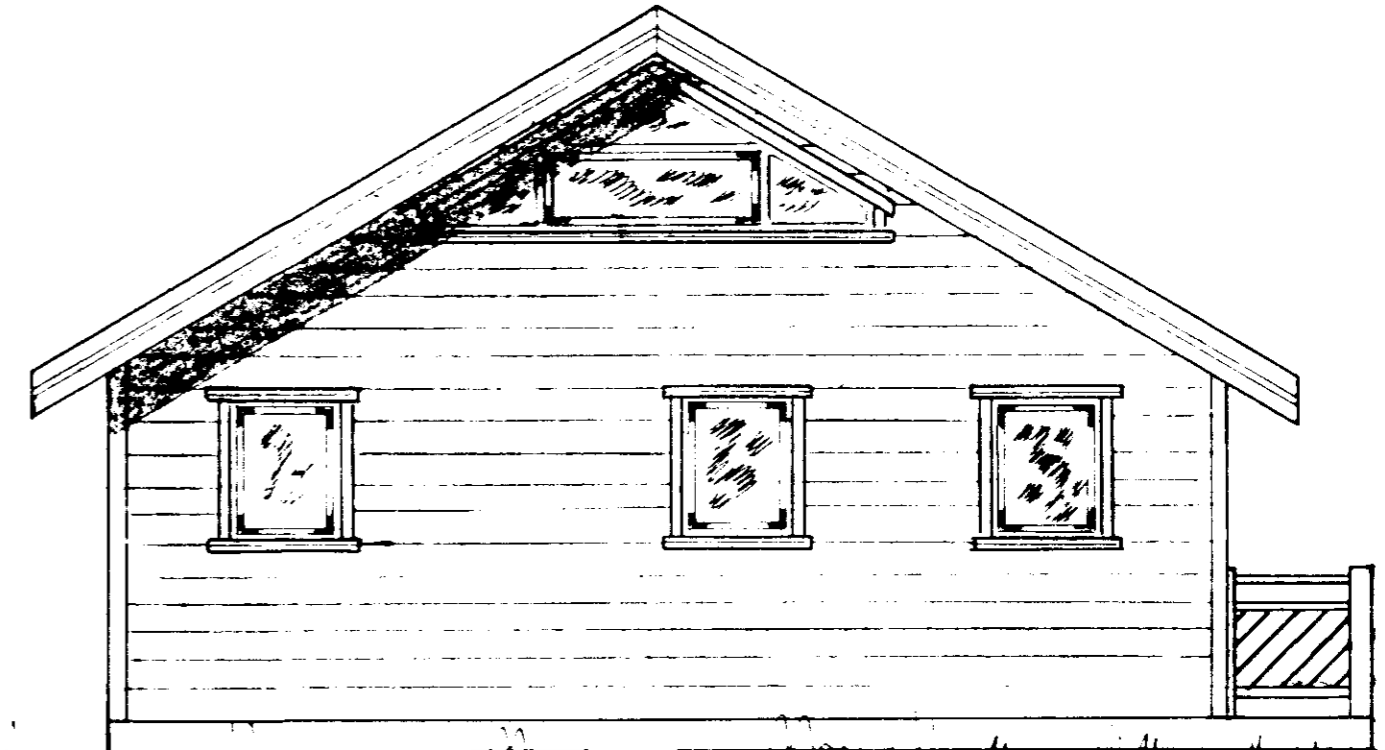

*Hilma Þórunn*

**Snið**  
 Hús nr 19-1A  
 Grunnfl. 50m<sup>2</sup> Rúmmál 179m<sup>3</sup>  
 Verönd 37m<sup>2</sup>

TEIKNIVANGUR		
Hús í landi Úthliðar, Biskupstungnahr. Arnessýslu. Guðjónsgata 2. Stærð laðar 0.8286 ha.		
MKV 1:50	Eigandi Ólafur Rafnsson Miðvangi 16 Hafnarfirði Kl. 070463-3939	D. 20.06.1992 T.: K.M. R.:
Festinn Magnússon		Nr 31-22