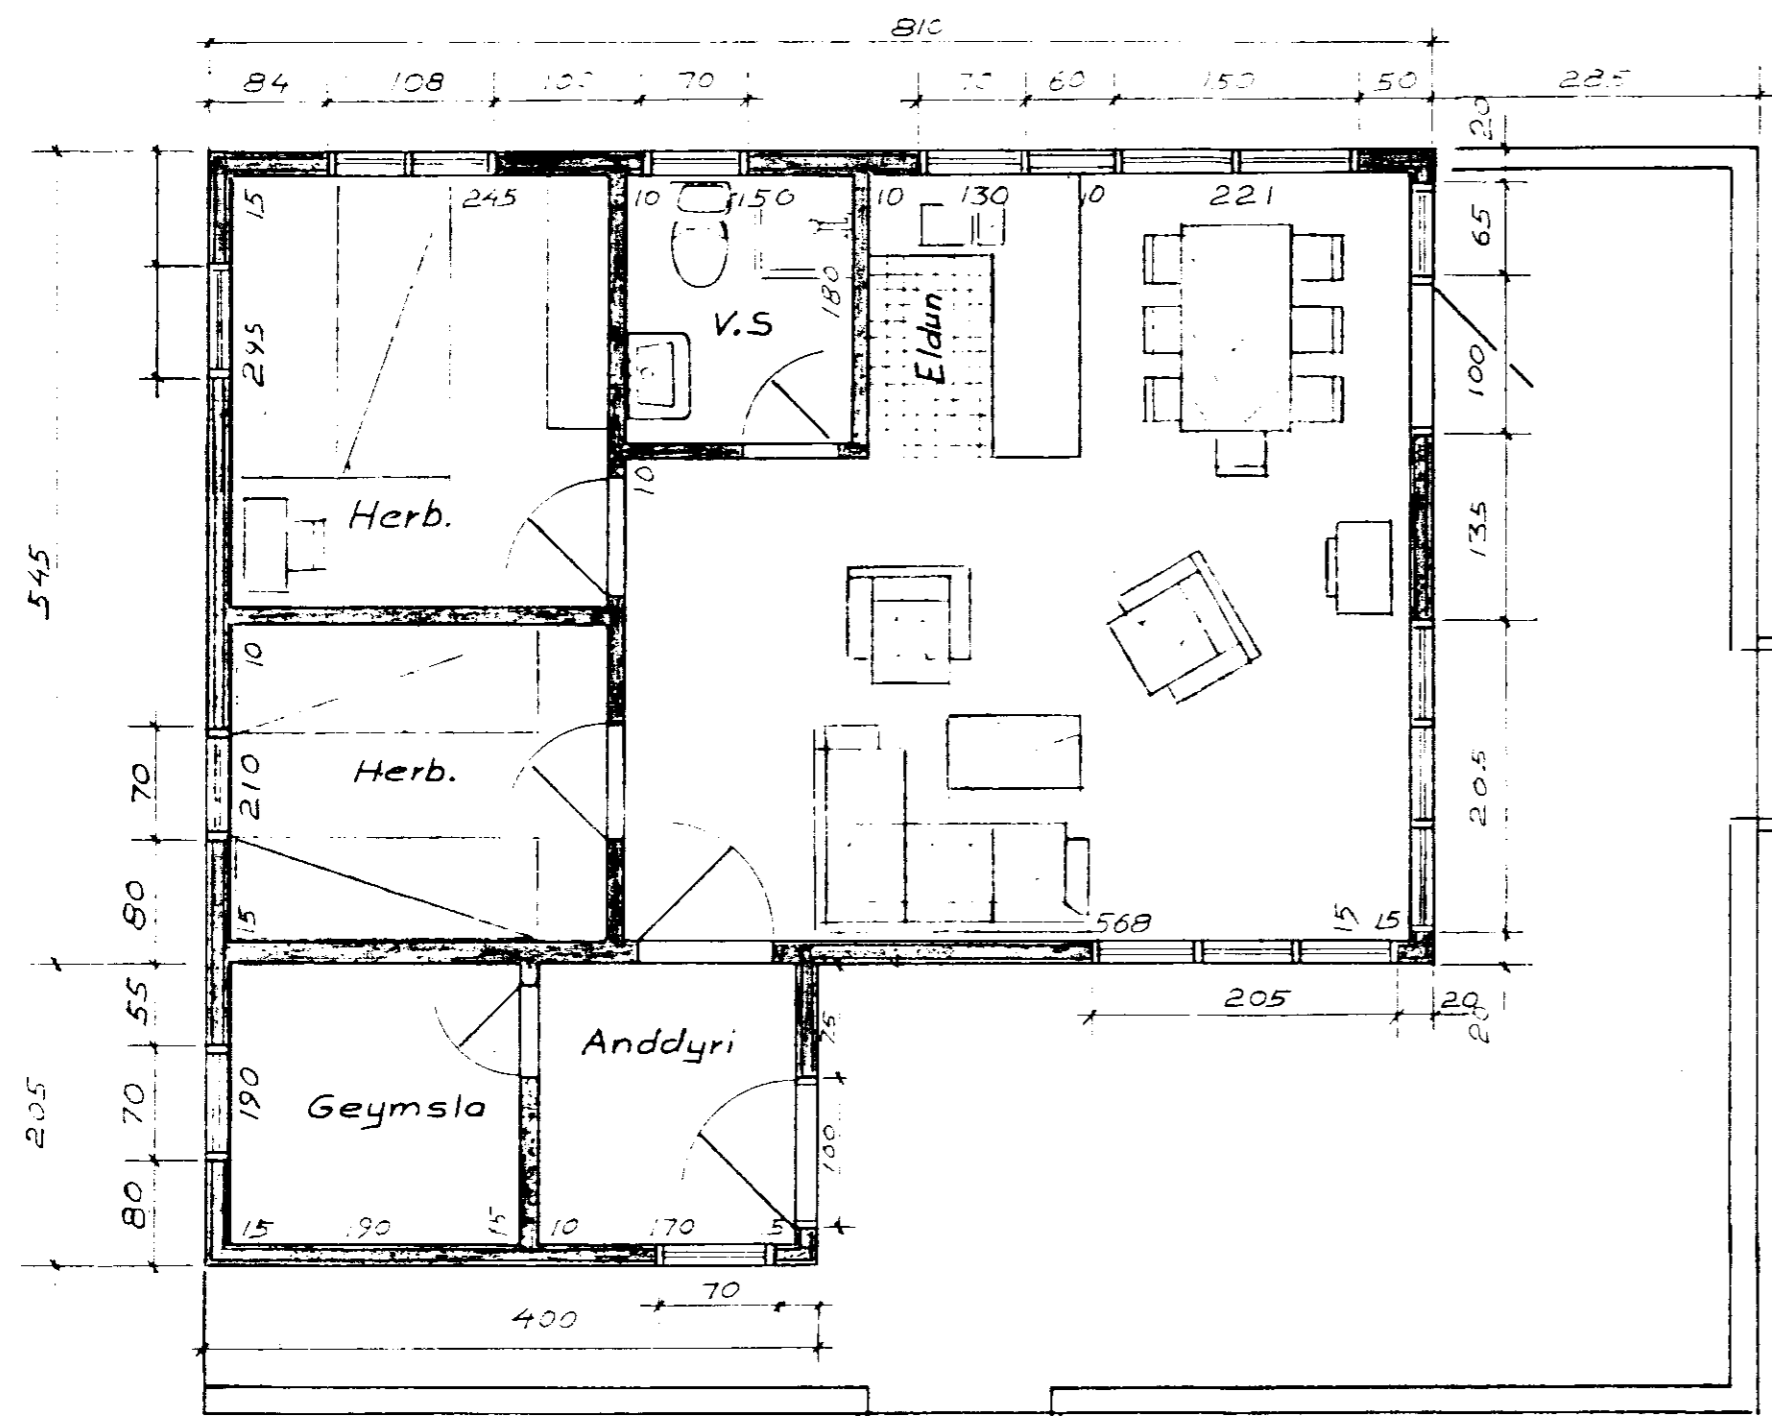

*Hilma Þórunn*

**Snið**  
 Hús nr 19-1A  
 Grunnfl. 50m<sup>2</sup> Rúmmál 179m<sup>3</sup>  
 Verönd 37m<sup>2</sup>

TEIKNIVANGUR		
Hús í landi Úthliðar, Biskupstungnahr. Arnessýslu. Guðjónsgata 2. Stærð laðar 0.8286 ha.		
MKV 1:50	Eigandi Ólafur Rafnsson Miðvangi 16 Hafnarfirði Kl. 070463-3939	D. 20.06.1992 T.: K.M. R.:
Festinn Magnússon		Nr 31-22