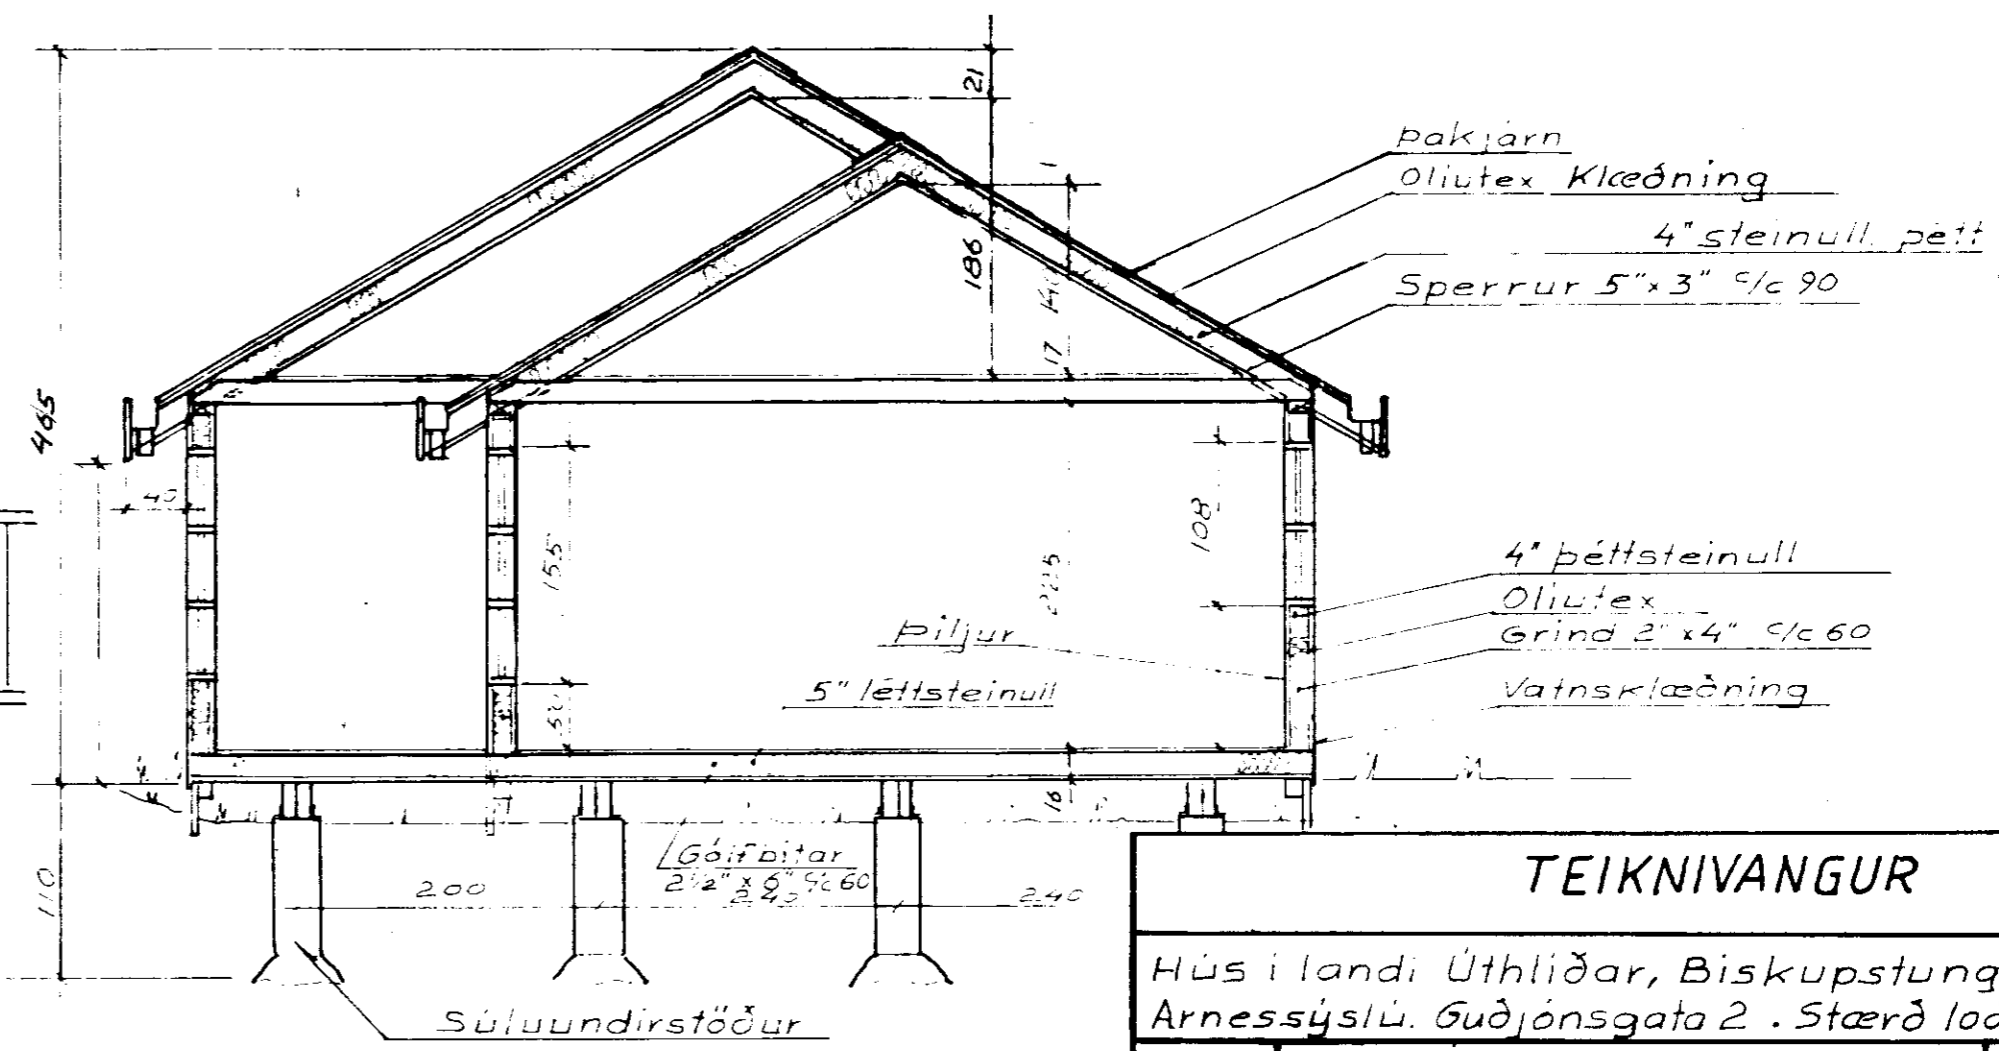

*Hilma Þórunn*

**Snið**  
 Hús nr 19-1A  
 Grunnfl. 50m<sup>2</sup> Rúmmál 179m<sup>3</sup>  
 Verönd 37m<sup>2</sup>

TEIKNIVANGUR		
Hús í landi Úthliðar, Biskupstungnahr. Arnessýslu. Guðjónsgata 2. Stærð laðar 0.8286 ha.		
MKV 1:50	Eigandi Ólafur Rafnsson Miðvangi 16 Hafnarfirði Kl. 070463-3939	D. 20.06.1992 T.: K.M. R.:
Festinn Magnússon		Nr 31-22