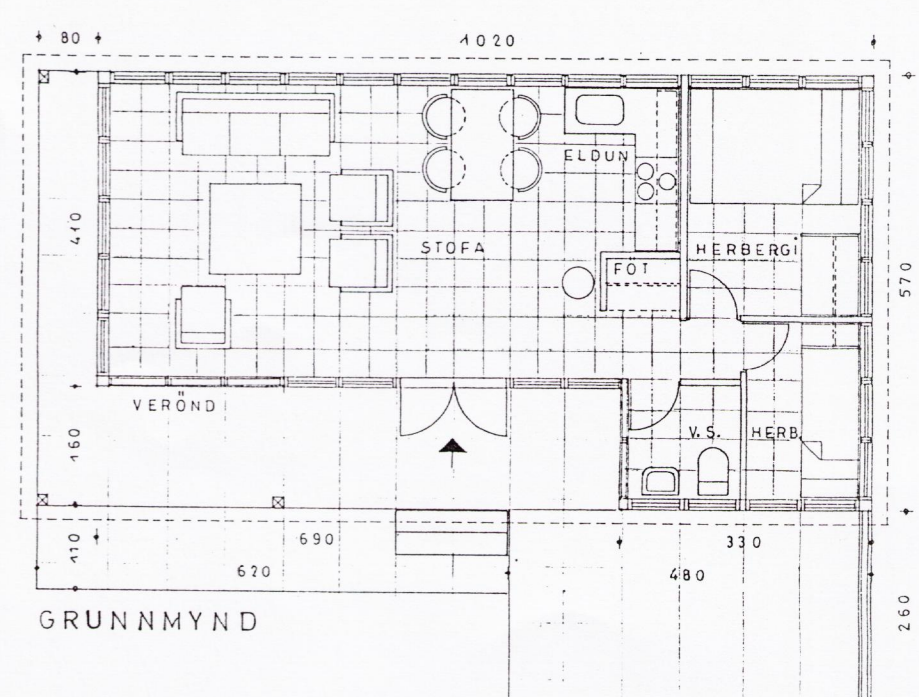

FYRIR ▷

SUÐUR

EFTIR ▷

SUÐUR

FLATARMÁL HÚSS;	51,6 M ²
RÚMMÁL HÚSS FYRIR BREYTINGAR;	135,0 M ³
RÚMMÁL HÚSS EFTIR BREYTINGAR;	157,7 M ³

SUMARBÚSTAÐUR

GLÁBAKKALANDI, ÞINGVÖLLUM

GRUNNMYND OG ÚTLIT FYRIR OG EFTIR BREYTINGU, M.1:100