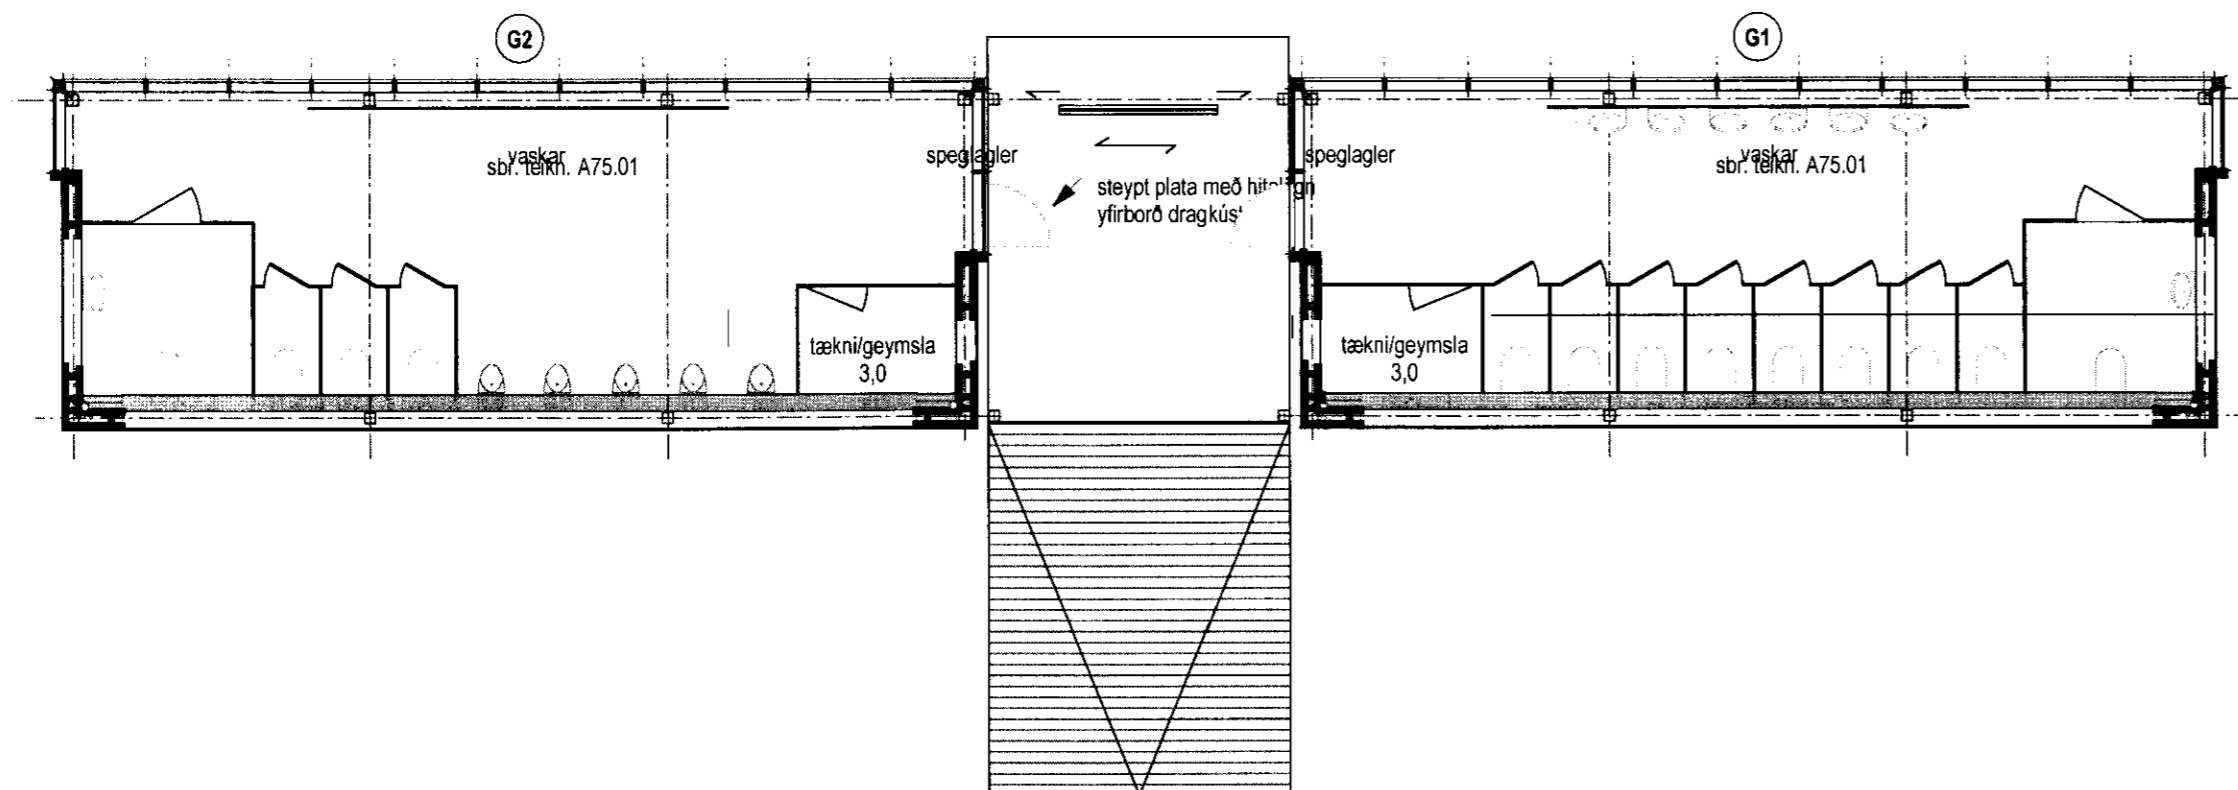

3 GRUNNMYND
mkv: 1:100

Breyting	Dagsetning	Skýring
-	-	-

FRÆDSLUMÍÐSTÖÐIN VIÐ HAKIÐ
2. ÁFANGI
ÞINGVELLIR
NÝBYGGING - SNYRTINGAR

YFIRLITSMYNDIR - GRUNNMYND OG ÚTLIT SÉRUPPRÁTTUR

Breyting	Teikn.númer	A21.01	GLÁMA · KÍM
Útgáfudagur	Mkv.	1:100	Arkitektar Laugavegi 104 ehf., 106 Reykjavík t: 630-8100, f: 630-8101, kt: 860 496 2739 glamakin@glamakin.is, www.glamakin.is
Vaknúmer	Teikn.	óm	
2051178			

TEKNIÐGJAFI ÞESSA MÁL ER AÐSÍÐA MÍÐ MEINUM HÆTTI AÐ HILTA TIL EÐA T HÉLD AN SKRIFLÉGS LEYFS HÖFUNÐAR

Jóhannes Þórðarson arkitekt FAI Sigurður Haldrásson arkitekt FAI
kt: 121067-8039 kt: 100857-2009