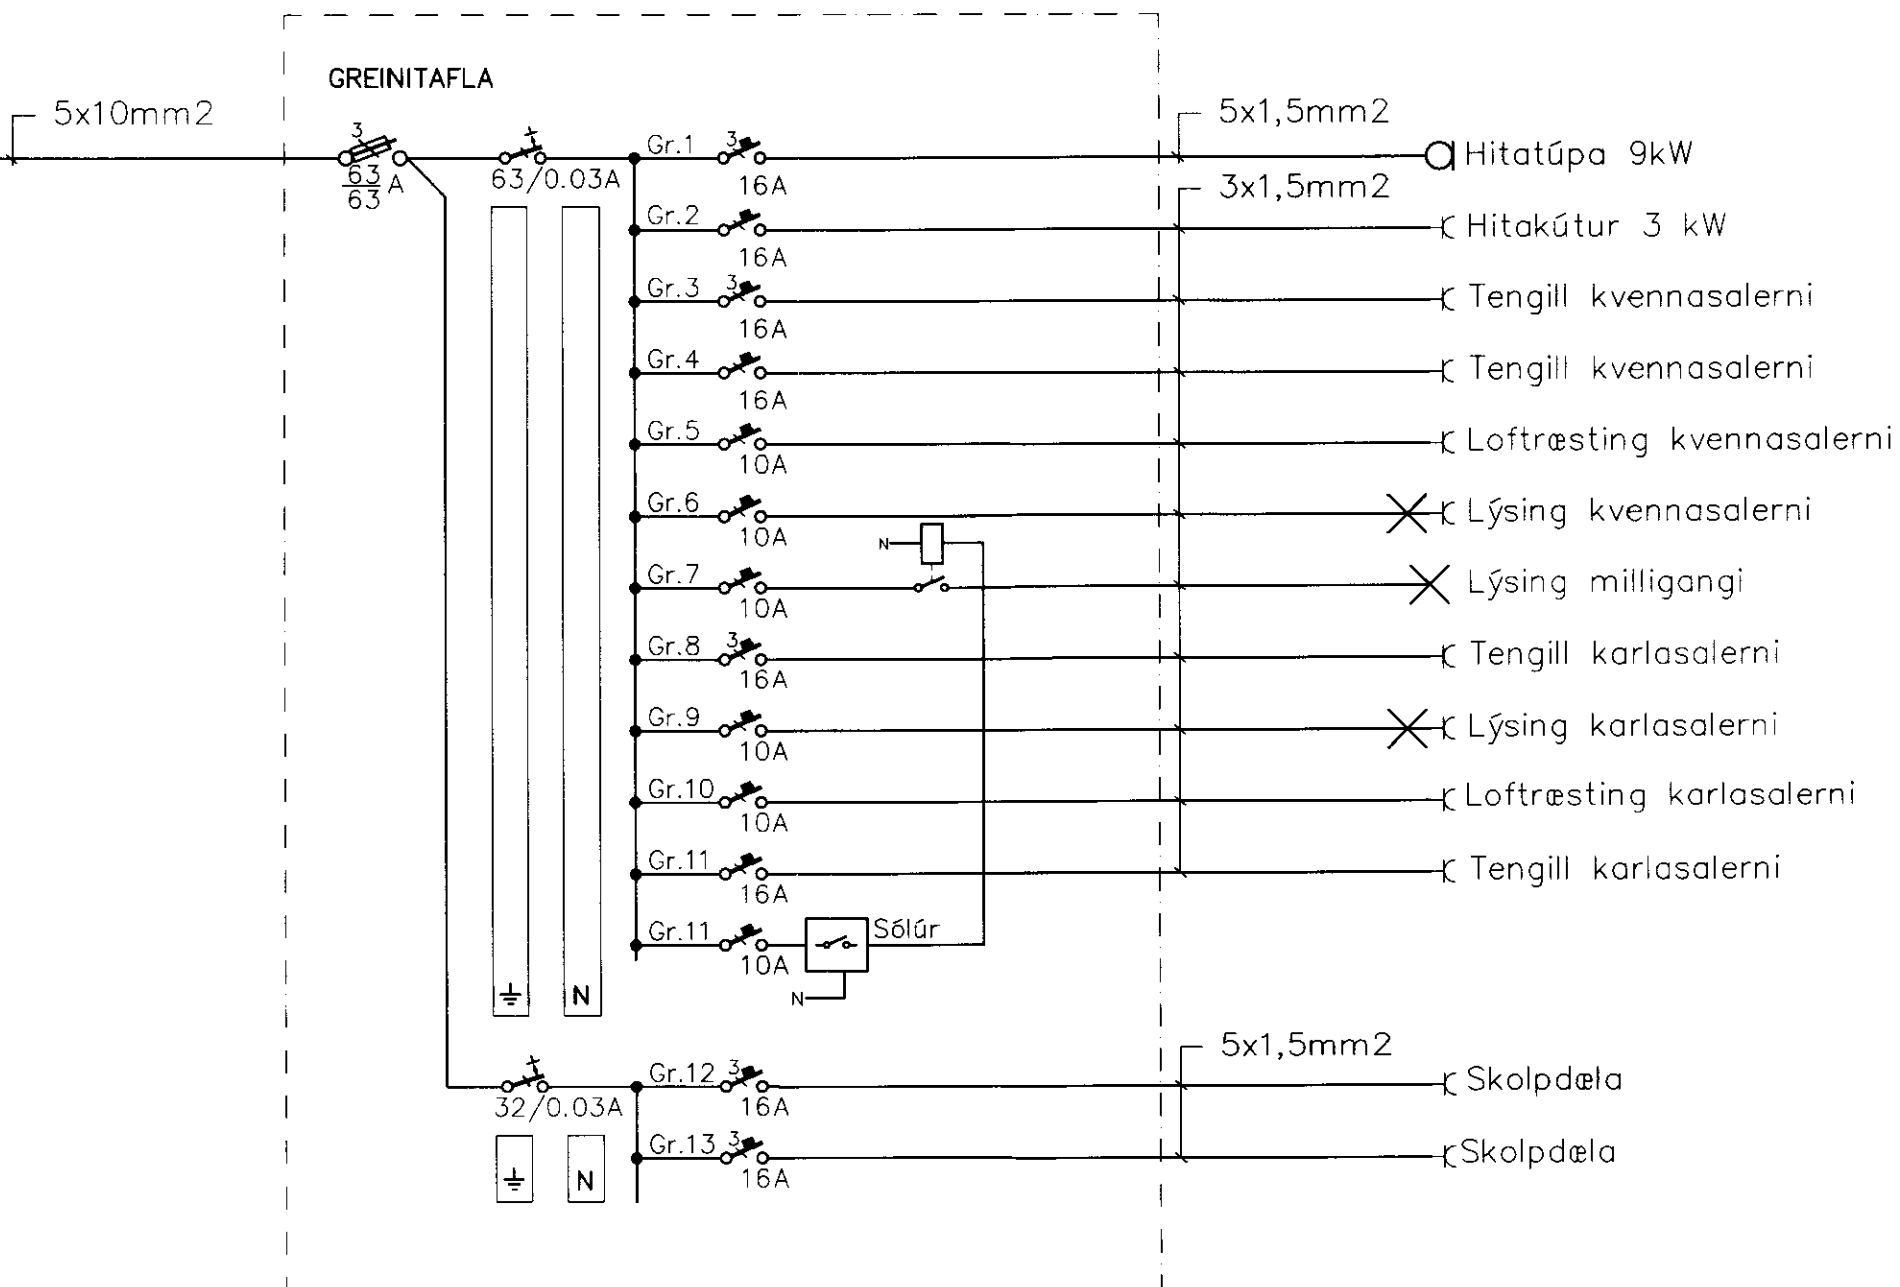

1 GRUNNMYND HÚS 1 - kvennasnyrtingar
mkv: 1:50

GLÁMA-KÍM
Aðalvegur 100, 101 Reykjavík
Sími: 471 1111
Faxi: 471 1112
E-mail: glama@kim.is
www.glama-kim.is

1 GRUNNMYND HÚS 1 - kvennasnyrtingar
mkv: 1:50

Að skolpdælum 2(5x1.5mm NYY-J)

Kvíst frá aðalöflu í fræðslumiðstöðinni

			TÆKNIÞJÓNUSTAN SF Lágmúla 5 - 108 Reykjavík s. 581 3844 fax 581 4740 e-mail: audunn@tth.is	Fræðslumiðst. við Hakið Salernisáðsaða Grunnmynd og einlínumynd Lágspennulagning og lampaplan Rafagnateikning	Hannað: AK Telkn.: AK Kvæð: 1:50 Nr.: 0808	Dags: 05.08 Yfirfarid.: Blöð: 1 Af.: 1
Br.	Dags.	Breyting