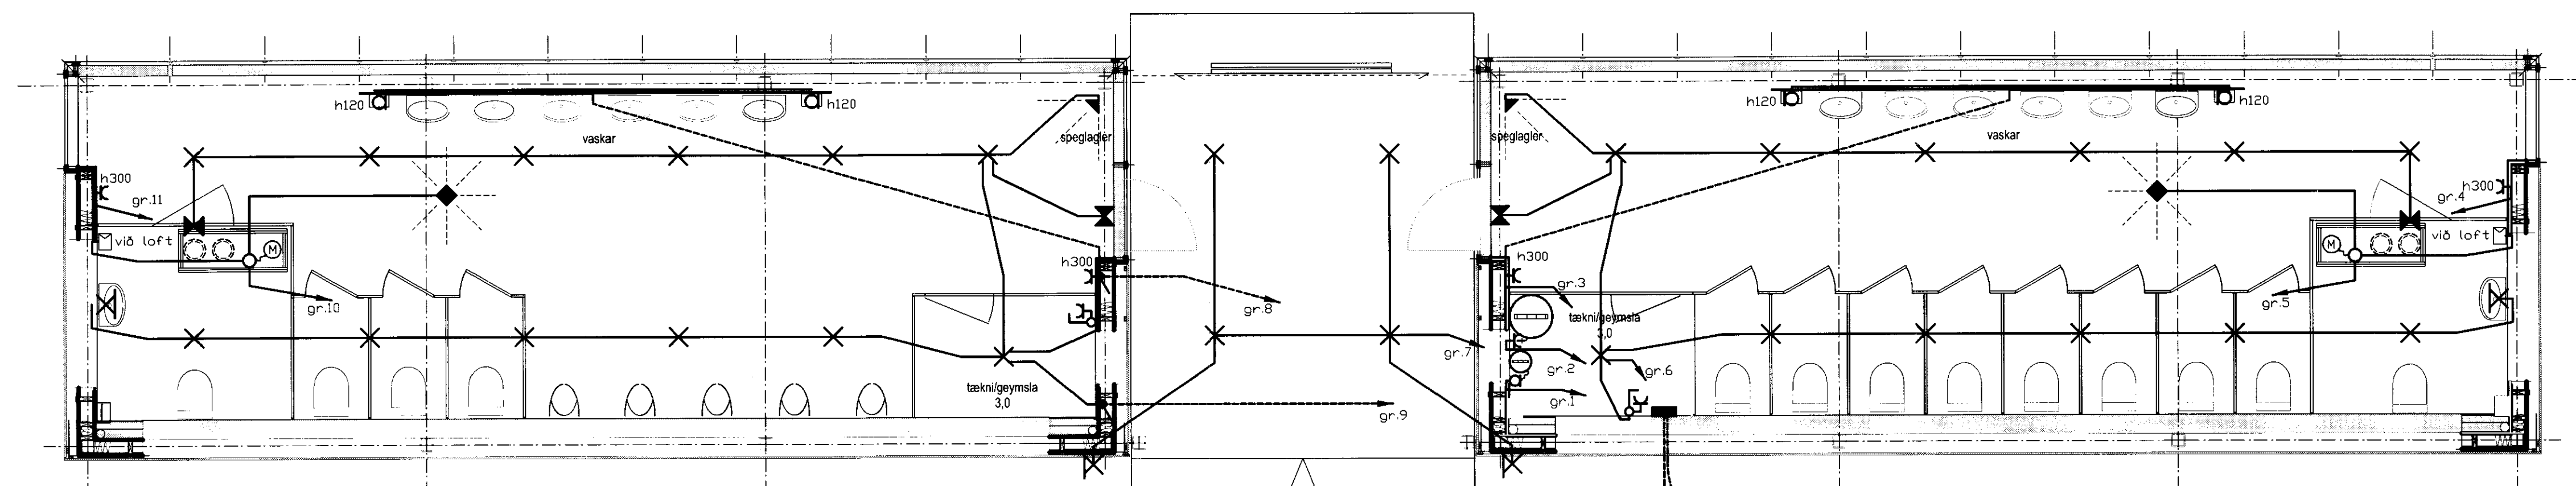

GLÁMA-KÍM
Aðalvegur 100, 101 Reykjavík
Sími: 471 1111
Faxi: 471 1112
E-mail: glama@kim.is
www.glama-kim.is

1 GRUNNMYND HÚS 1 - kvennasnyrtingar
mkv: 1:50