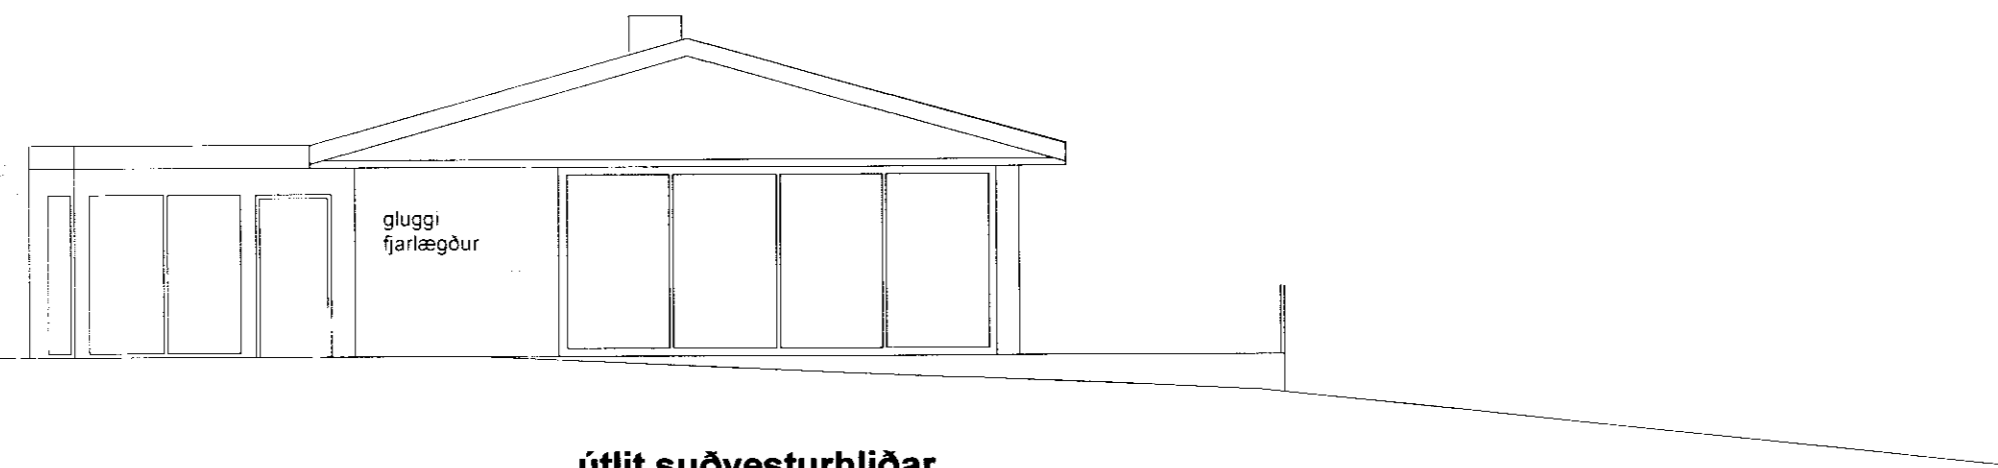

útlit suðvesturhlíðar

SAMÞYKKT
11 MARS, 2010
Helgi Kjartansson
Byggingaútlitni uppsýn, Ámennyislu og Fjáhr.

stimpilreitur

AS teiknistofa

Anna Sóley Þorsteinsdóttir
arkitekt FAÍ

sími 8244432
neffang annasoley@gmail.com

Lyngbrekka, sumarbústaður
við Þingvallavatn, Bláskógabyggð

dags: 18.12.2009

teiknað af: Anna Sóley Þorsteinsdóttir arkitekt FAÍ

yfirfarið af: Halldóra K. Bragadóttir arkitekt FAÍ

efni: útlit

mælikvarði: 1:100

teikn. nr. 3

Halldóra K. Bragadóttir

Halldóra K. Bragadóttir arkitekt FAÍ kt. 210560-3279