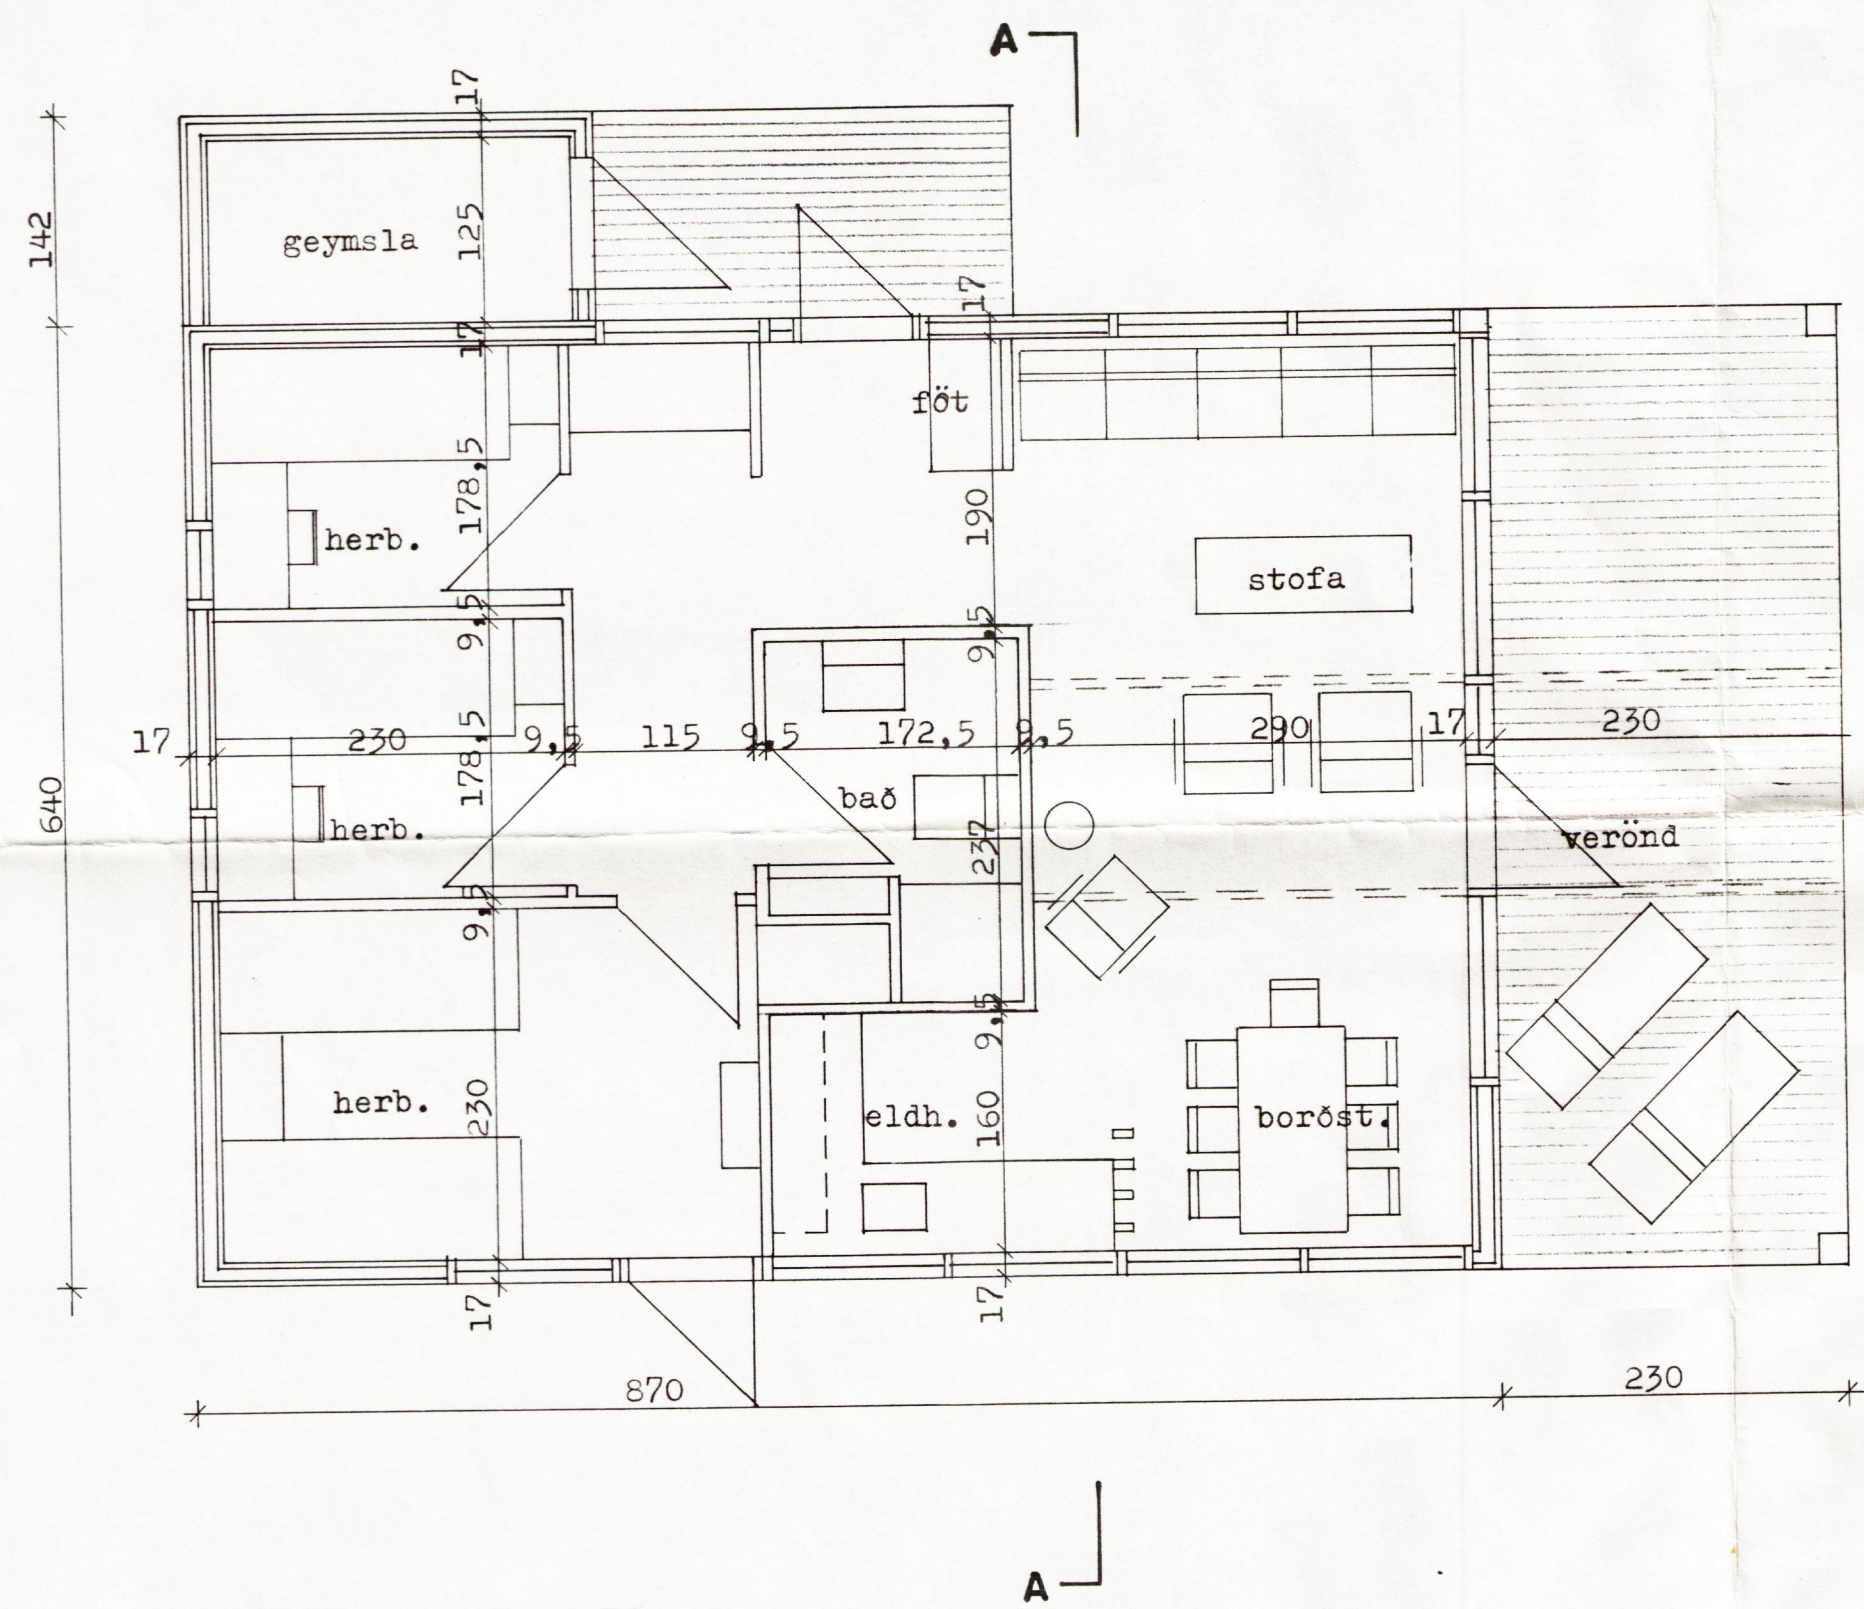

Hilmar Þinnarson

GRUNNMYND M = 1:50

SNID A-A

| | | | | |
|--|--|--|--------------|----------------|
| | TEIKNISTOFAN RÖDULL | | TEIKN.: H.B. | DAGS: Maí. '88 |
| | ARMÚLA 36 - 108 REYKJAVÍK - SÍMI 33950 & 33577 | | REIKN.: | VERK: 87052 |
| | SUMARBÚSTAÐUR | | YFIRF.: | BLAD: |
| | Grunnmynd og snið. | | MKV: 1:50 | I.01 |