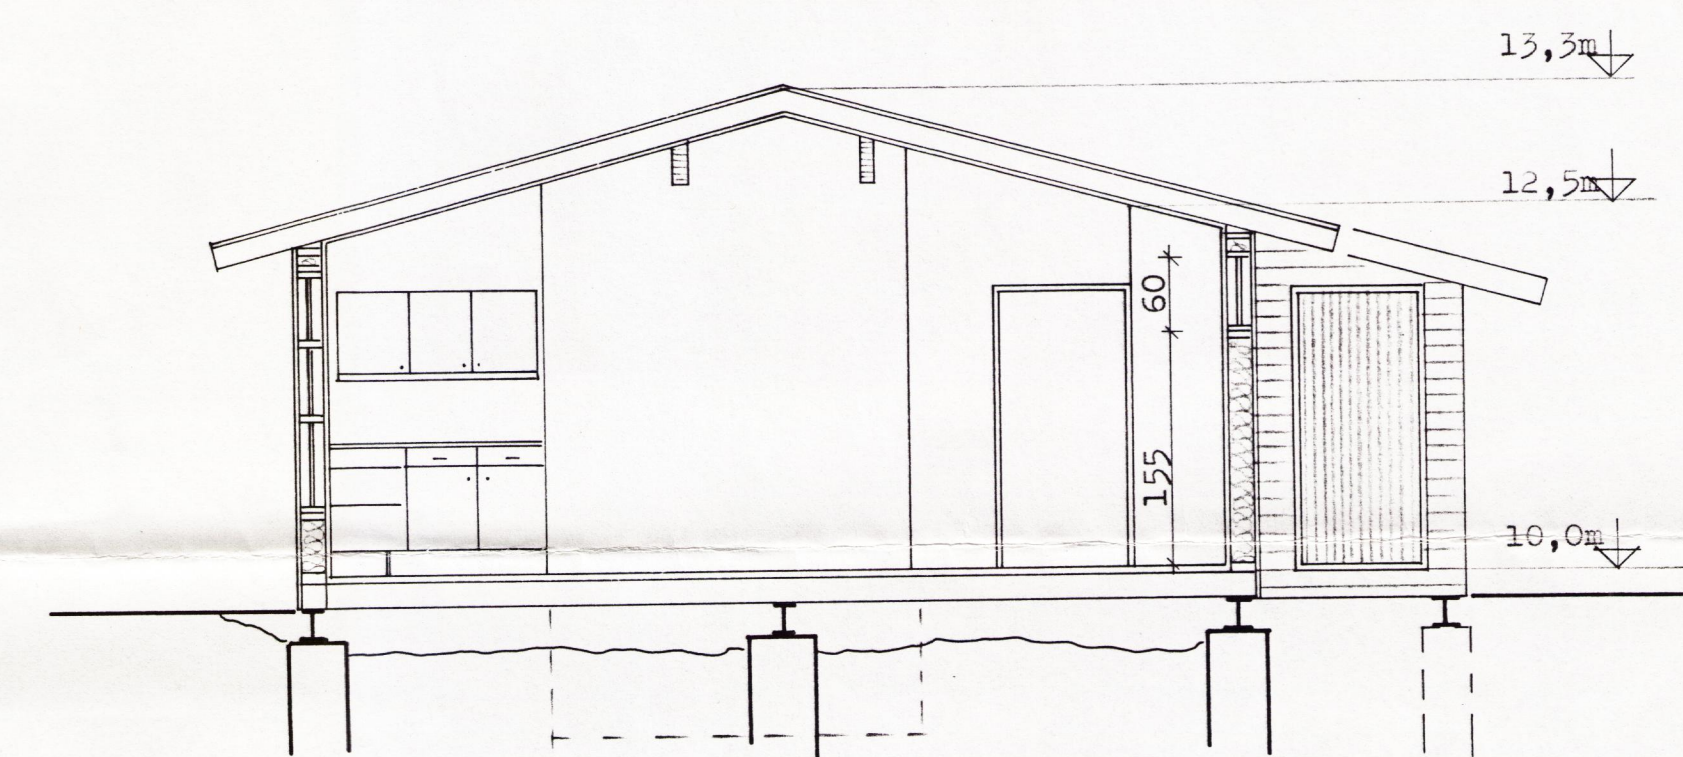

Hilmar Þinnarson

GRUNNMYND M = 1:50

SNID A-A

| | | | | |
|--|--|--|--------------|----------------|
| | TEIKNISTOFAN RÖDULL | | TEIKN.: H.B. | DAGS: Maí. '88 |
| | ARMÚLA 36 - 108 REYKJAVÍK - SÍMI 33950 & 33577 | | REIKN.: | VERK: 87052 |
| | SUMARBÚSTAÐUR | | YFIRF.: | BLAD: |
| | Grunnmynd og snið. | | MKV: 1:50 | I.01 |