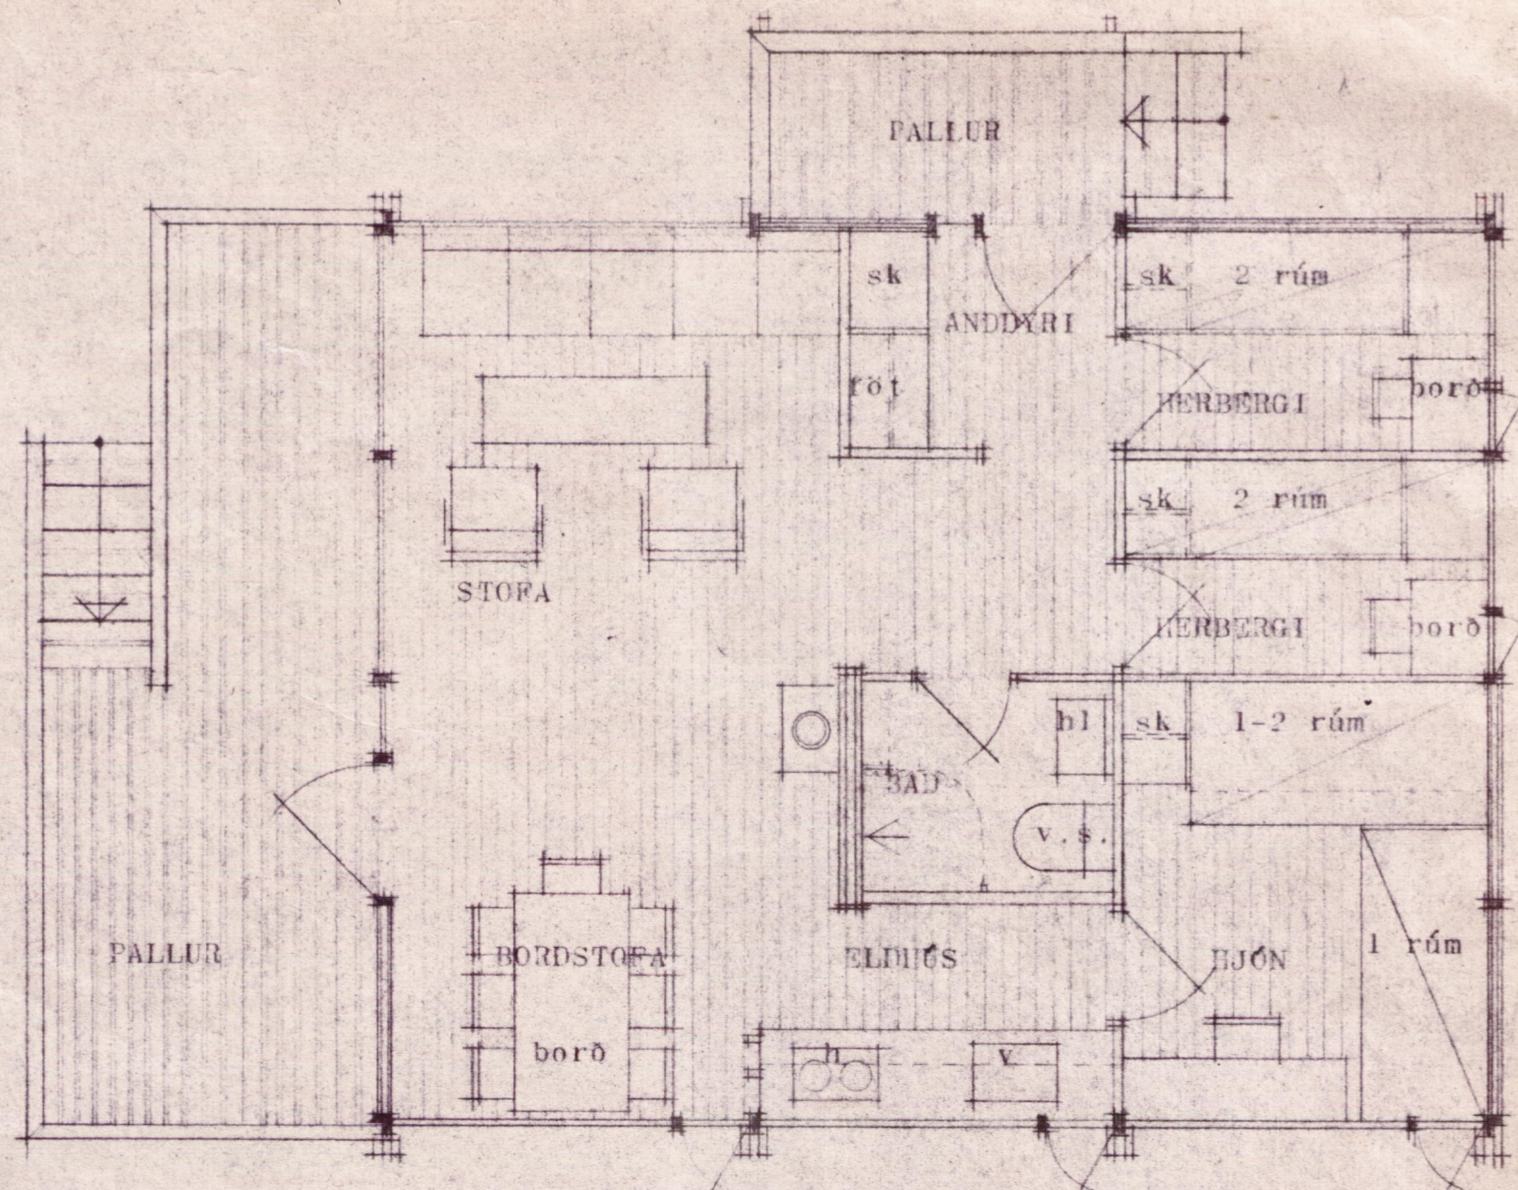

AUSTURHLID

SUDURGAFL

NORDERGAFL

VESTURHLID

GRUNNMYND (staerð 45m<sup>2</sup>)

Samp. 23/6 '77  
Hilmar Einarsson

REYKJAVÍK, ÁGÚST, 1969  
MAGNÚS GUDMUNDSSON  
ÞORVALDUR KRISTJÓNSSON  
arkitekt