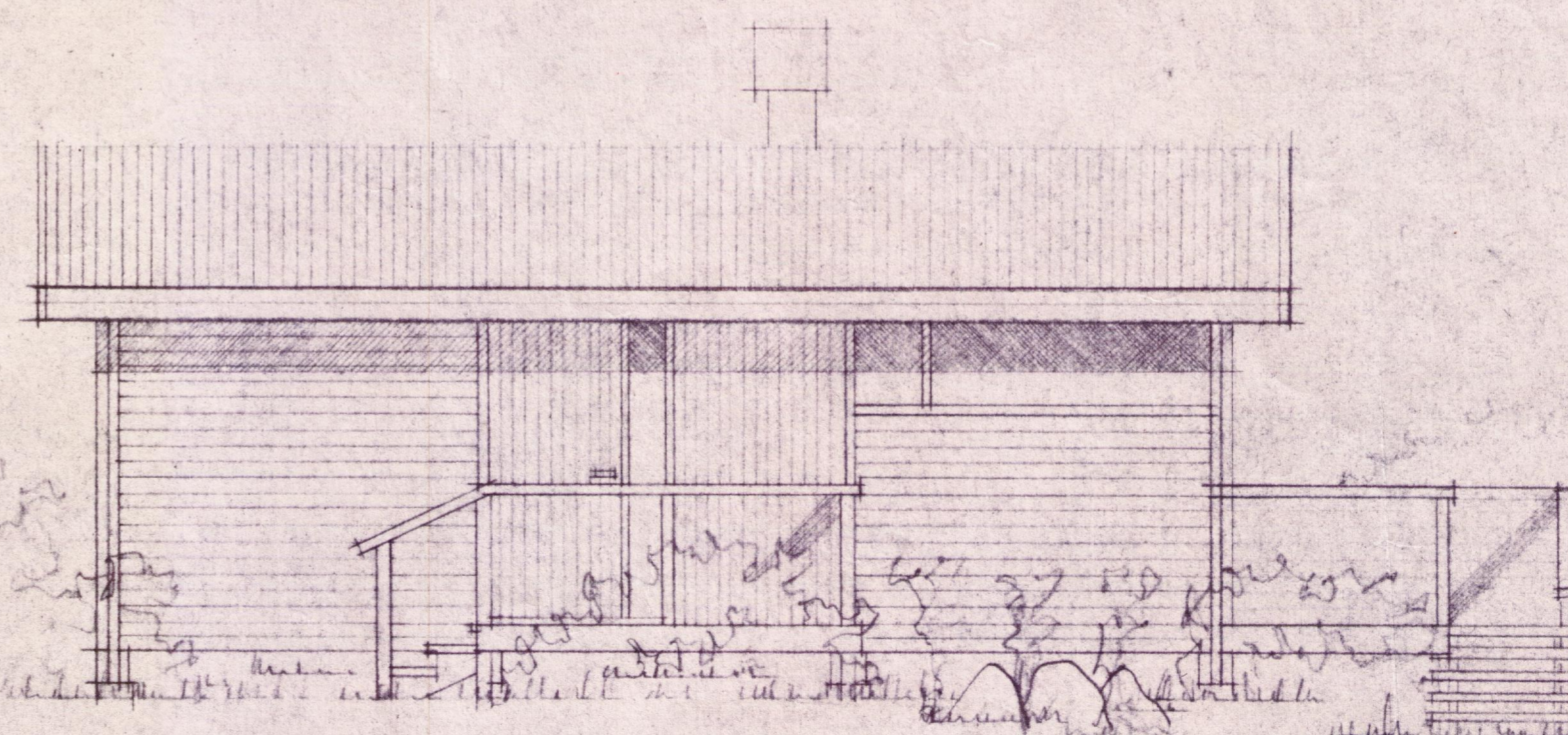

AUSTURHLID

SUDURGAFL

NORDERGAFL

VESTURHLID

GRUNNMYND (staerð 45m<sup>2</sup>)

Samp. 23/6 '77  
Hilmar Einarsson

REYKJAVÍK, ÁGÚST, 1969  
MAGNÚS GUDMUNDSSON  
ÞORVALDUR KRISTJÓNSSON  
arkitekt