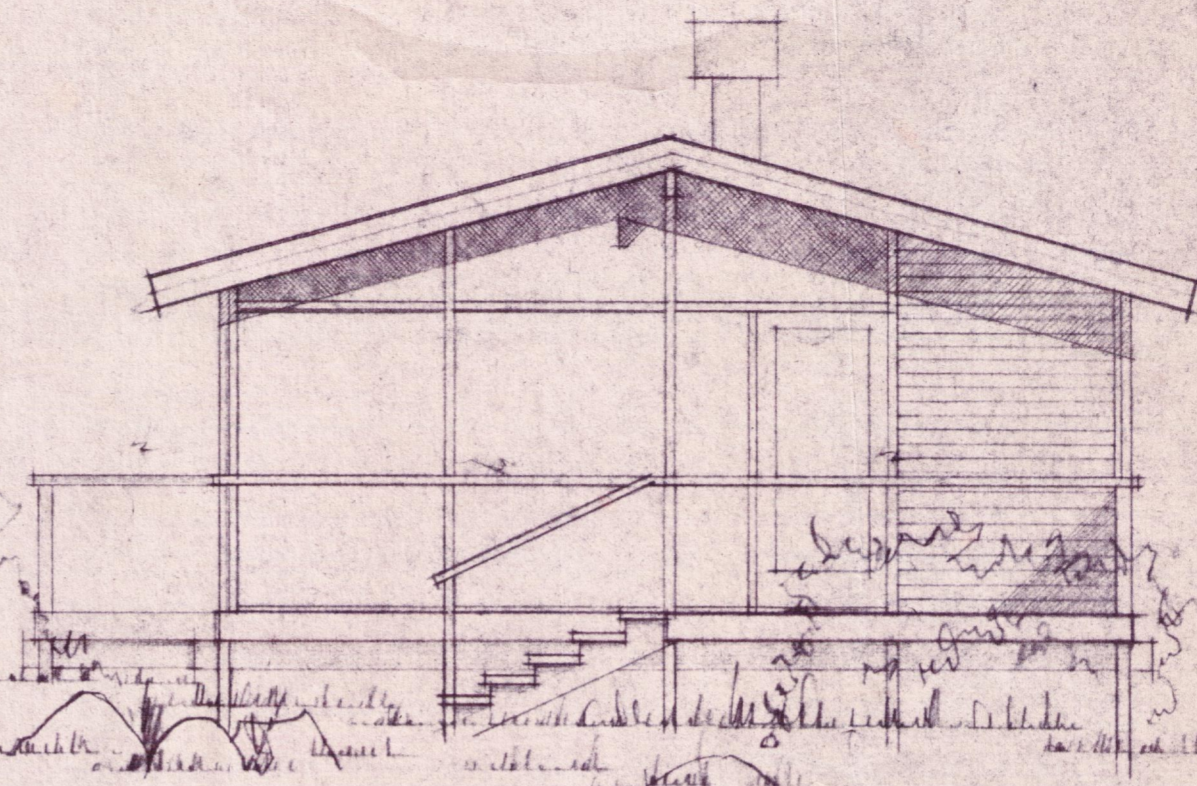

AUSTURHLID

SUDURGAFL

NORDERGAFL

VESTURHLID

GRUNNMYND (staerð 45m<sup>2</sup>)

Samp. 23/6 '77  
Hilmar Einarsson

REYKJAVÍK, ÁGÚST, 1969  
MAGNÚS GUDMUNDSSON  
ÞORVALDUR KRISTJÓNSSON  
arkitekt