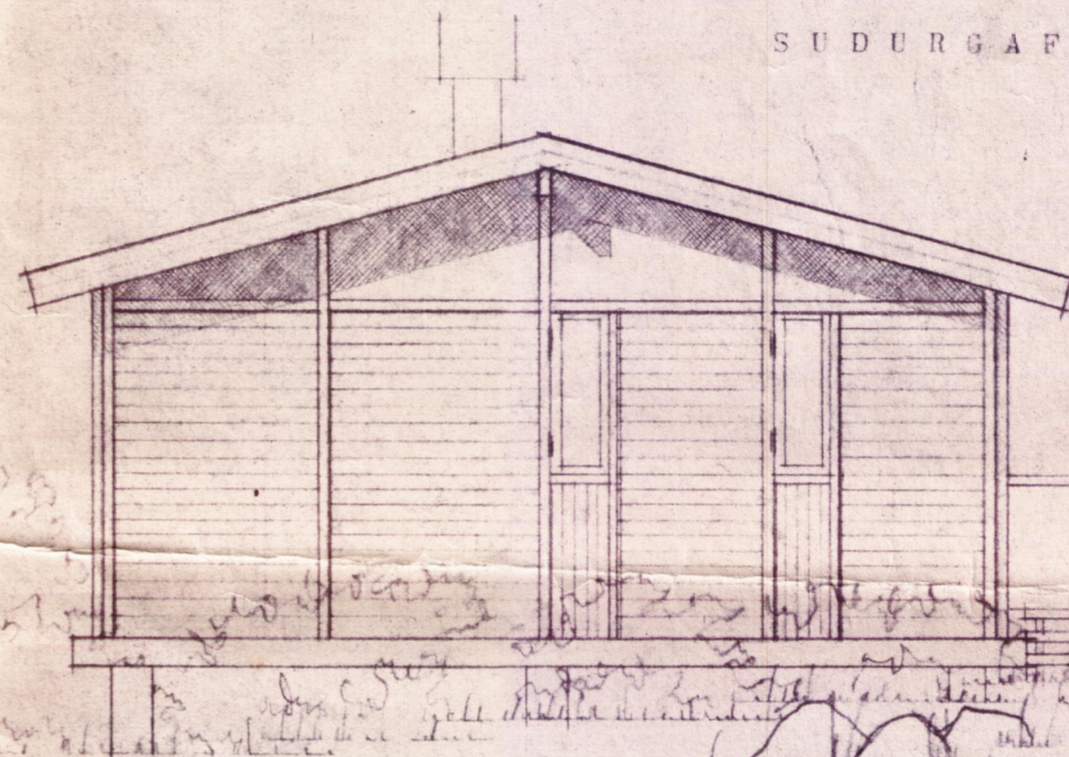

AUSTURHLID

SUDURGAFL

NORDERGAFL

VESTURHLID

GRUNNMYND (staerð 45m<sup>2</sup>)

Samp. 23/6 '77  
Hilmar Einarsson

REYKJAVÍK, ÁGÚST, 1969  
MAGNÚS GUDMUNDSSON  
ÞORVALDUR KRISTJÓNSSON  
arkitekt