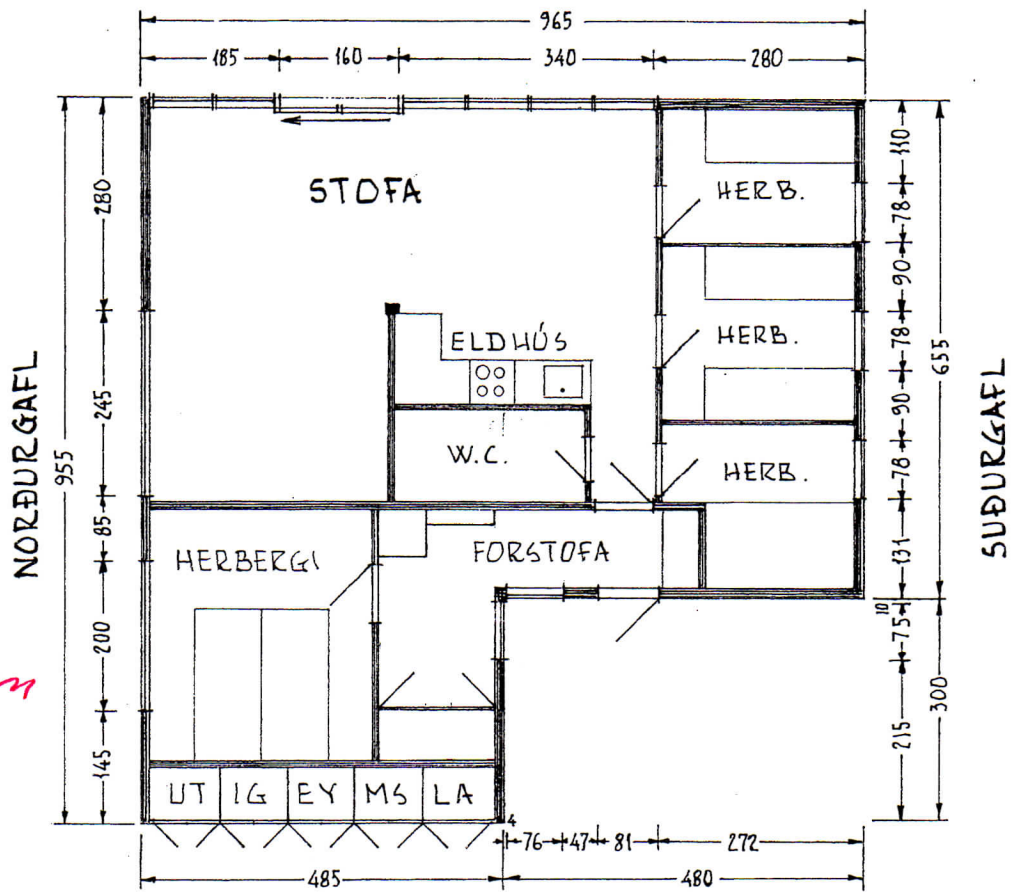

SUMARHÚS NR. 2000-0430
 Í LANDI HEIÐARBEJAR. ÞINGVALLASVEIT.

Stælkum

GRUNNMYND M. 1:100

44
77.8 m²
2.9
227.0 m³
38.4
51.4 m² Veröld

Hannes Ólafsson

Myndis 962 + 963