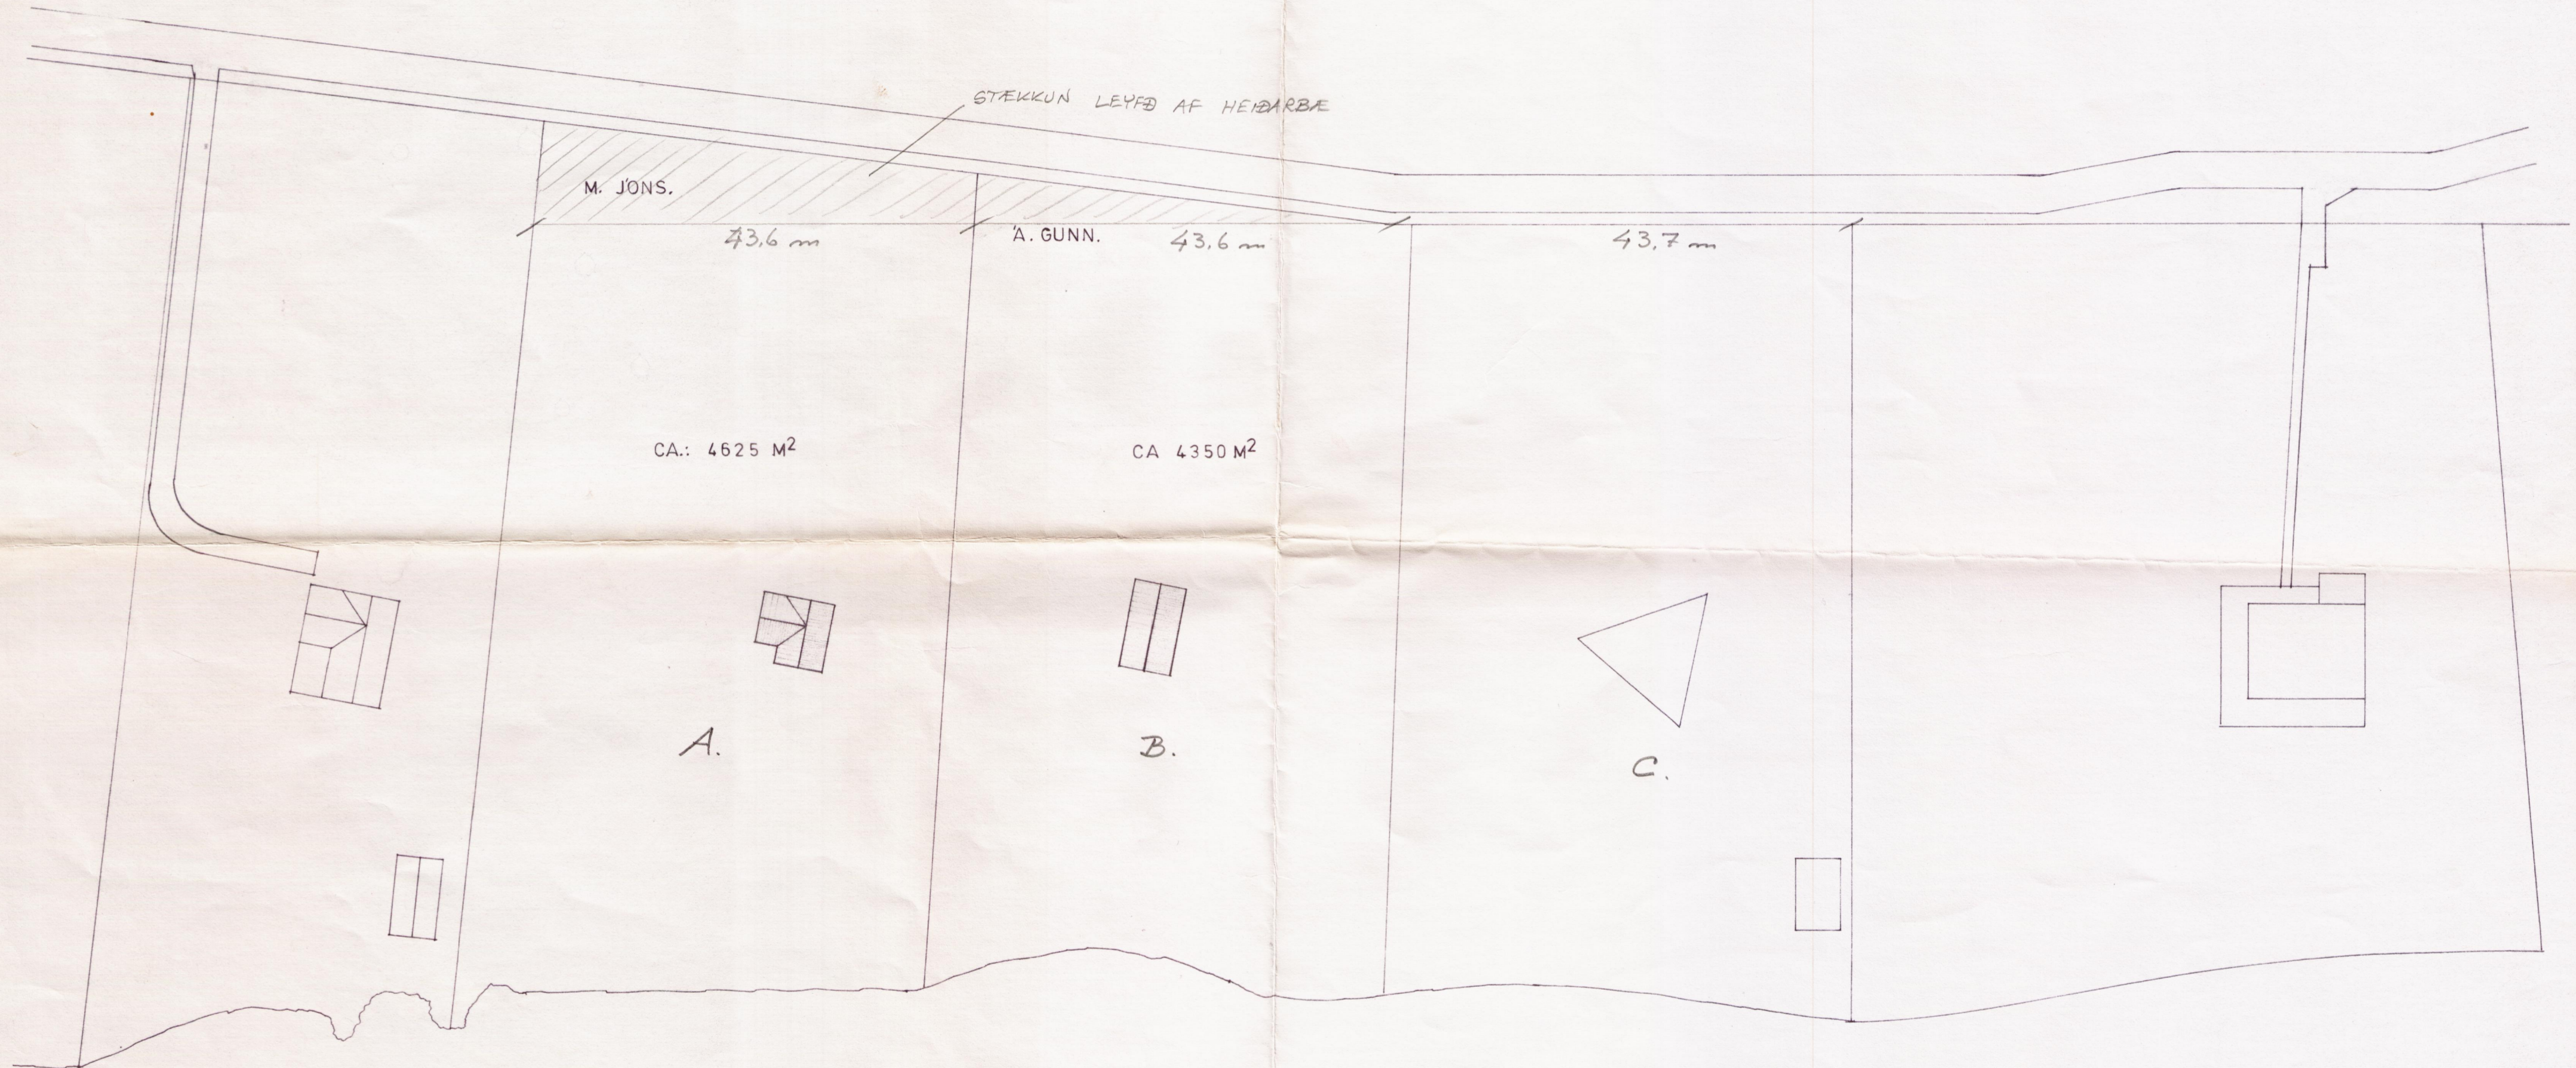

SUMARBÚSTAÐIR VIÐ HEIÐARBÆ AFSTÖÐUMYND M=1:500
EIGENDUR MAGNÚS JÓNSSON OG ASGEIR GUNNARSSON

SUMARBÚSTAÐALÖND VIÐ ÞINGVALLAVATN	
MAGNÚS S. JÓNSSON BYGGINGATAKNIFRÆÐINGUR KVISTALANDI 6 SIMI R1745	
M = 1 : 500	AFSTÖÐUMYND
MARS 1978	
BLAÐ	<i>Magnús Jónsson</i>