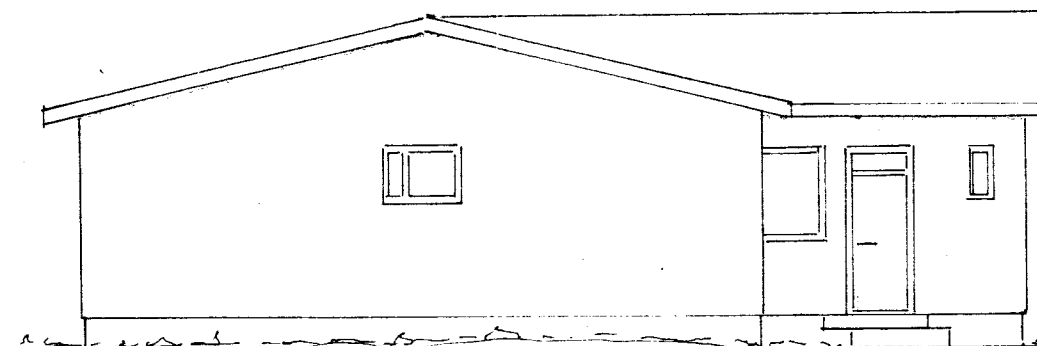

Norður

Órúður

Vestur

Suður

Órúður

BYGGINGASTOFNUN LANDBÚNAÐARINS
 LAUGAVEGI 120 REYKJAVÍK SÍMI 25444

Heiðarólf Þingvallahreppi & Arn.
 10ft íbúðarhúsið Grunnflötur, skurður
 Gólfritamynd 1/80, 70 m²

TEIKN. NR. 2947

BREYTT FRÁ

MÁLIVARÐI 1:100

DAGSETNING 17. ág. 1973

TEIKNAD B.F. Þ. Þ.

Handwritten signature and notes at the bottom right of the page.