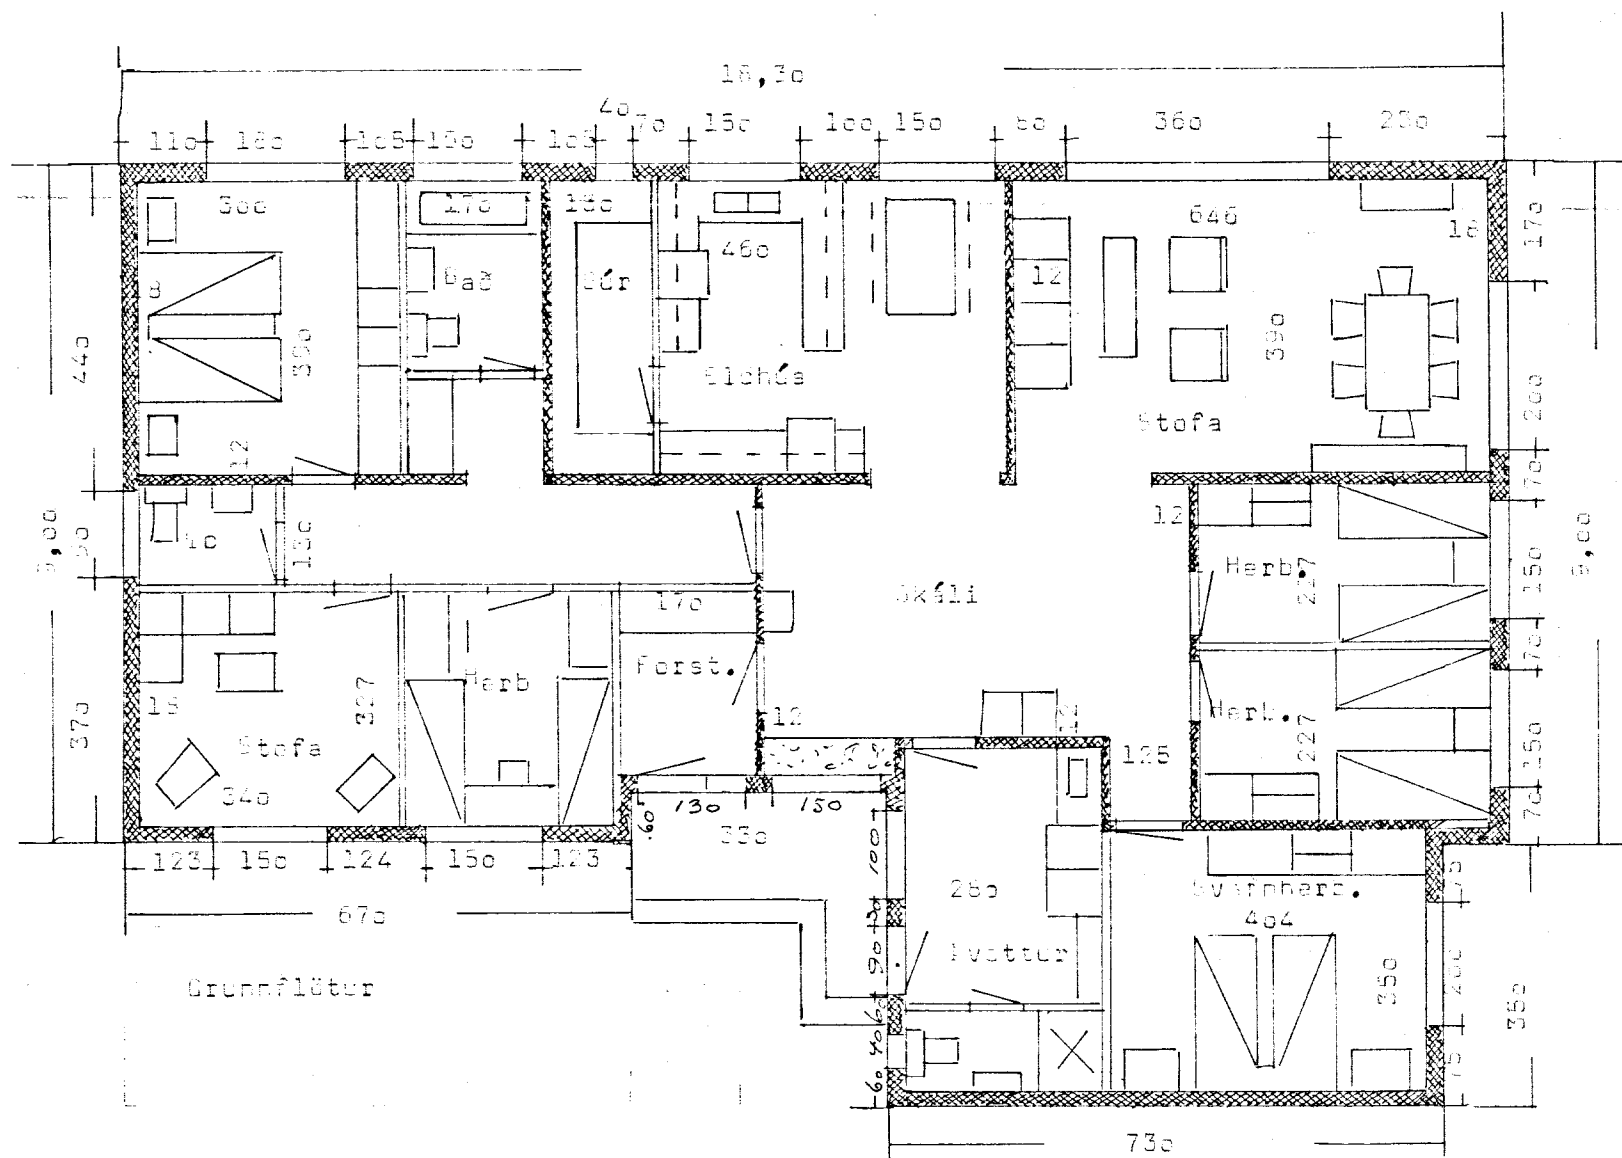

Norður

Órúður

Vestur

Suður

Órúður

BYGGINGASTOFNUN LANDBÚNAÐARINS
 LAUGAVEGI 120 REYKJAVÍK SÍMI 25444

Heiðarólf Þingvallahreppi & Arn.
 10ft íbúðarhúsið Grunnflötur, skurður
 Gólfritamynd 1/80, 70 m²

TEIKN. NR. 2947

BREYTT FRÁ

MÁLIVARÐI 1:100

DAGSETNING 17. ág. 1973

TEIKNAD B.F. Þ. Þ.

Handwritten signature and notes at the bottom right of the page.