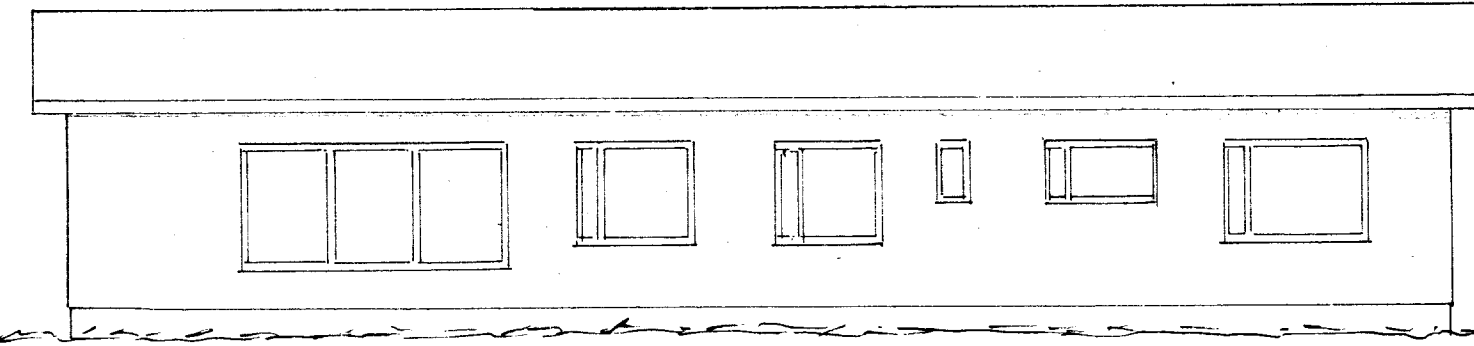

Norður

Órúður

Vestur

Suður

Órúður

BYGGINGASTOFNUN LANDBÚNAÐARINS
 LAUGAVEGI 120 REYKJAVÍK SÍMI 25444

Heiðarólf Þingvallahreppi & Arn.
 10ft íbúðarhúsið Grunnflötur, skurður
 Gólfritamynd 1/80, 70 m²

TEIKN. NR. 2947

BREYTT FRÁ

MÁLIVARÐI 1:100

DAGSETNING 17. ág. 1973

TEIKNAD B.F. Þ. Þ.

Handwritten signature and notes at the bottom right of the page.