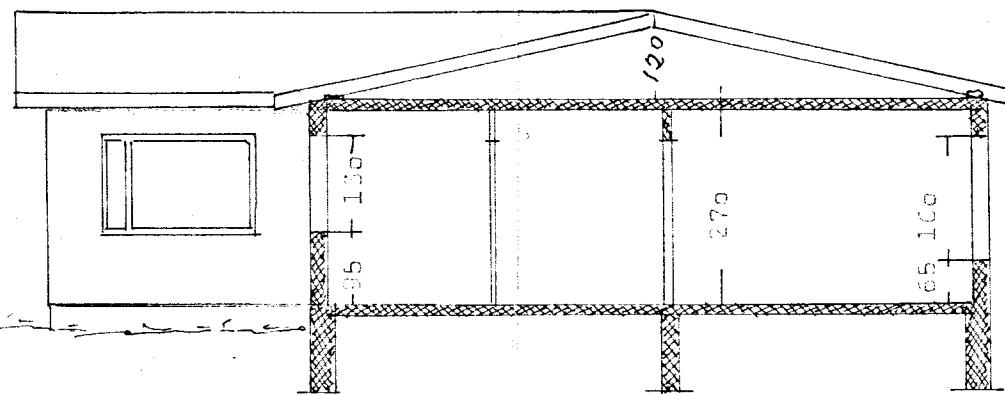

Norður

Órúður

Vestur

Suður

Órúður

BYGGINGASTOFNUN LANDBÚNAÐARINS
 LAUGAVEGI 120 REYKJAVÍK SÍMI 25444

Heiðarólf Þingvallahreppi & Arn.
 10ft íbúðarhúsið Grunnflötur, skurður
 Gólfritamynd 1/80, 70 m²

TEIKN. NR. 2947

BREYTT FRÁ

MÁLIVARÐI 1:100

DAGSETNING 17. ág. 1973

TEIKNAD B.F. Þ. Þ.

Handwritten signature and notes at the bottom right of the page.