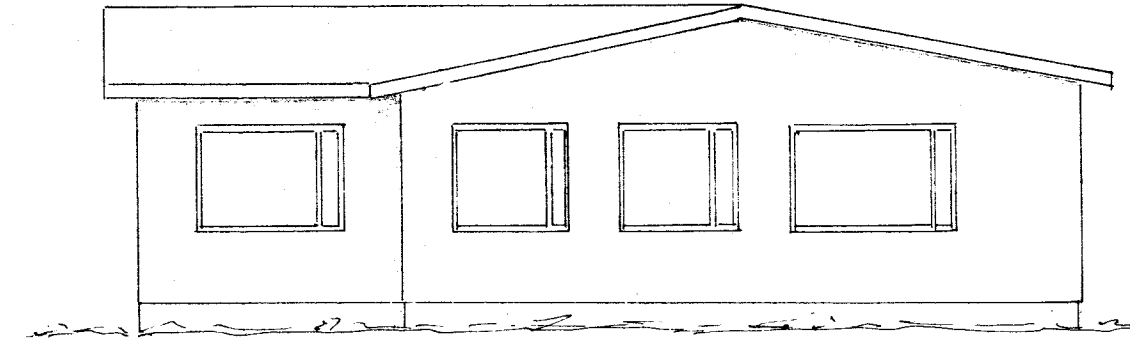

Norður

Órúður

Vestur

Suður

Órúður

BYGGINGASTOFNUN LANDBÚNAÐARINS
 LAUGAVEGI 120 REYKJAVÍK SÍMI 25444

Heiðarólf Þingvallahreppi & Arn.
 10ft íbúðarhúsið Grunnflötur, skurður
 Gólfritamynd 1/80, 70 m²

TEIKN. NR. 2947

BREYTT FRÁ

MÁLIVARÐI 1:100

DAGSETNING 17. ág. 1973

TEIKNAD B.F. Þ. Þ.

Handwritten signature and notes at the bottom right of the page.