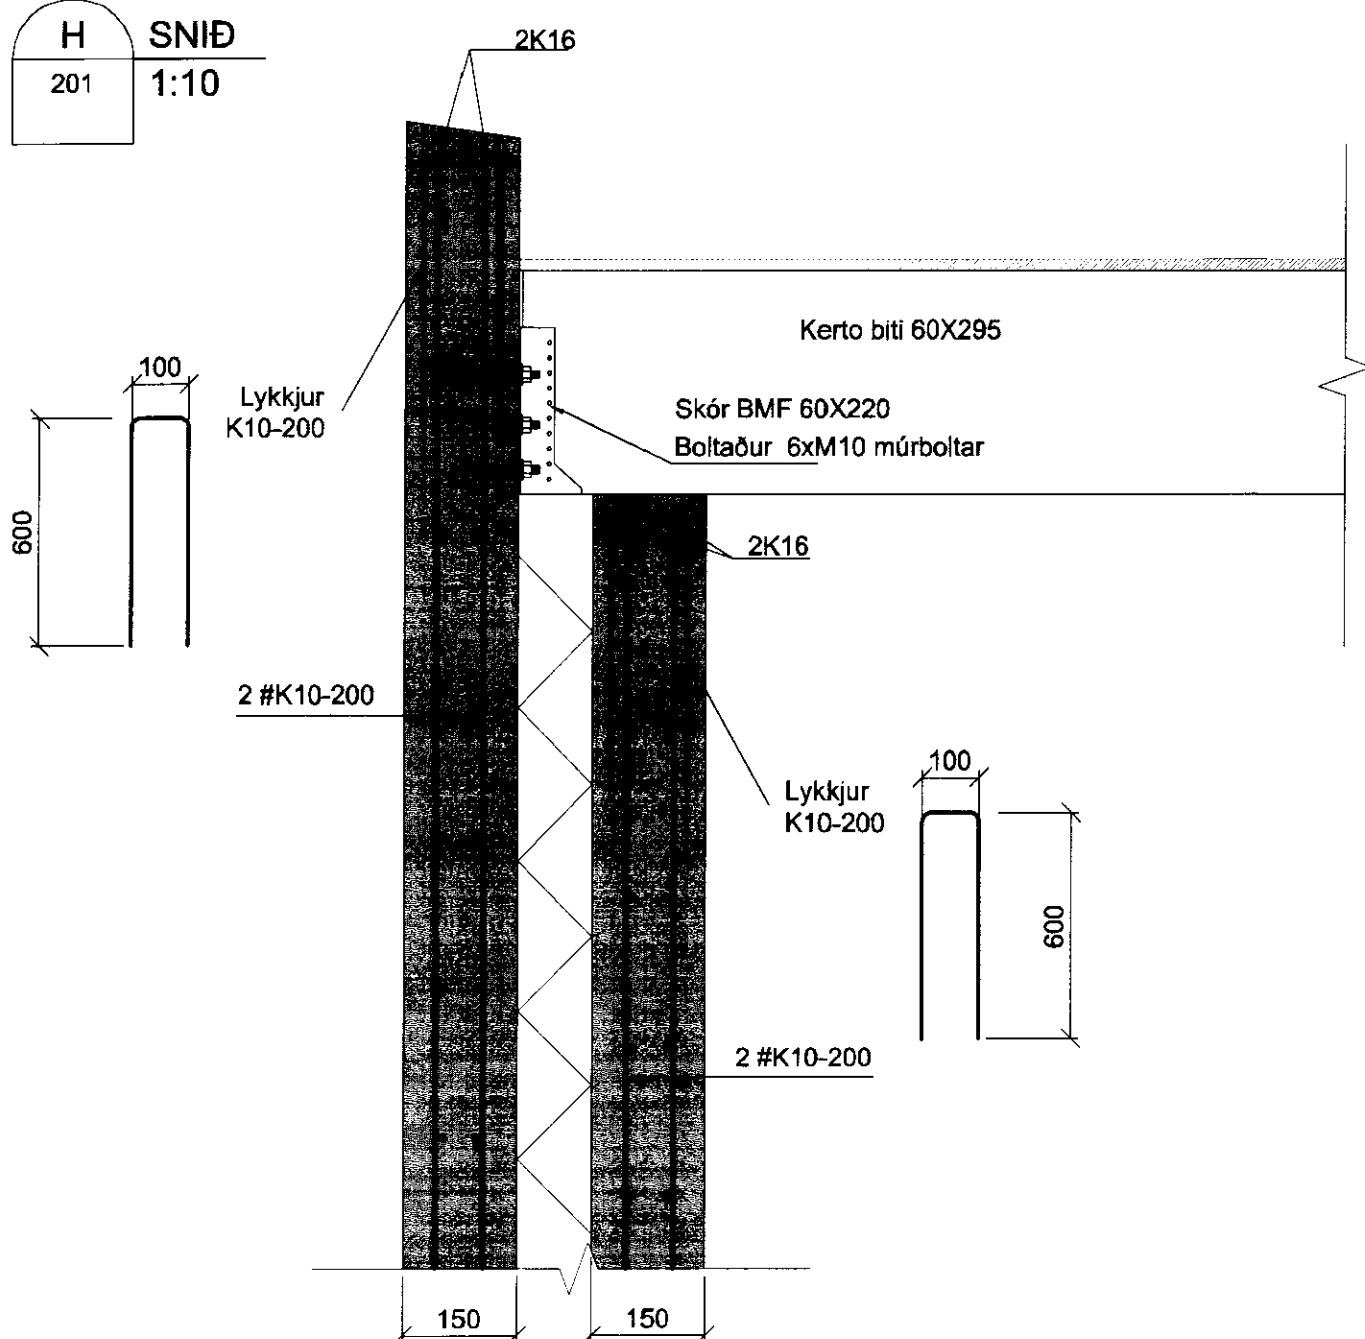

C SNID
201 1:10
203

D SNID
201 1:10
203

E SNID
202 1:10

Gufu Þerissu

F SNID
202 1:10

G SNID
201 1:10

O SNID
202 1:10

H SNID
201 1:10

I SNID
201 1:20

VIÐTÆKING
L. 101

GUFUBAÐIÐ LAUGARVATNI
Geothermal Steam Bath
Náttúrulegt gufubað síðan 1929

Framfarir		Minnkað		Mv.		Dags.		Verk nr.		Tökn nr.	
19.10.2010		A-3		1:10		16.04.2010		V5079192		B-204	
Nr.	Dags.	Breyting	Samþ.								
VERKFRÆÐISTOFA SUBURNESJA Vikurbraut 13, 230 Reykjavík Sími: 4 200 100, Fax: 4 200 111 Veffang: http://www.vras.is Netfang: vs@vras.is			Gufubað við Laugarvatn Laugarvatn Sníð í þak			Samræmingarhönnuður:					