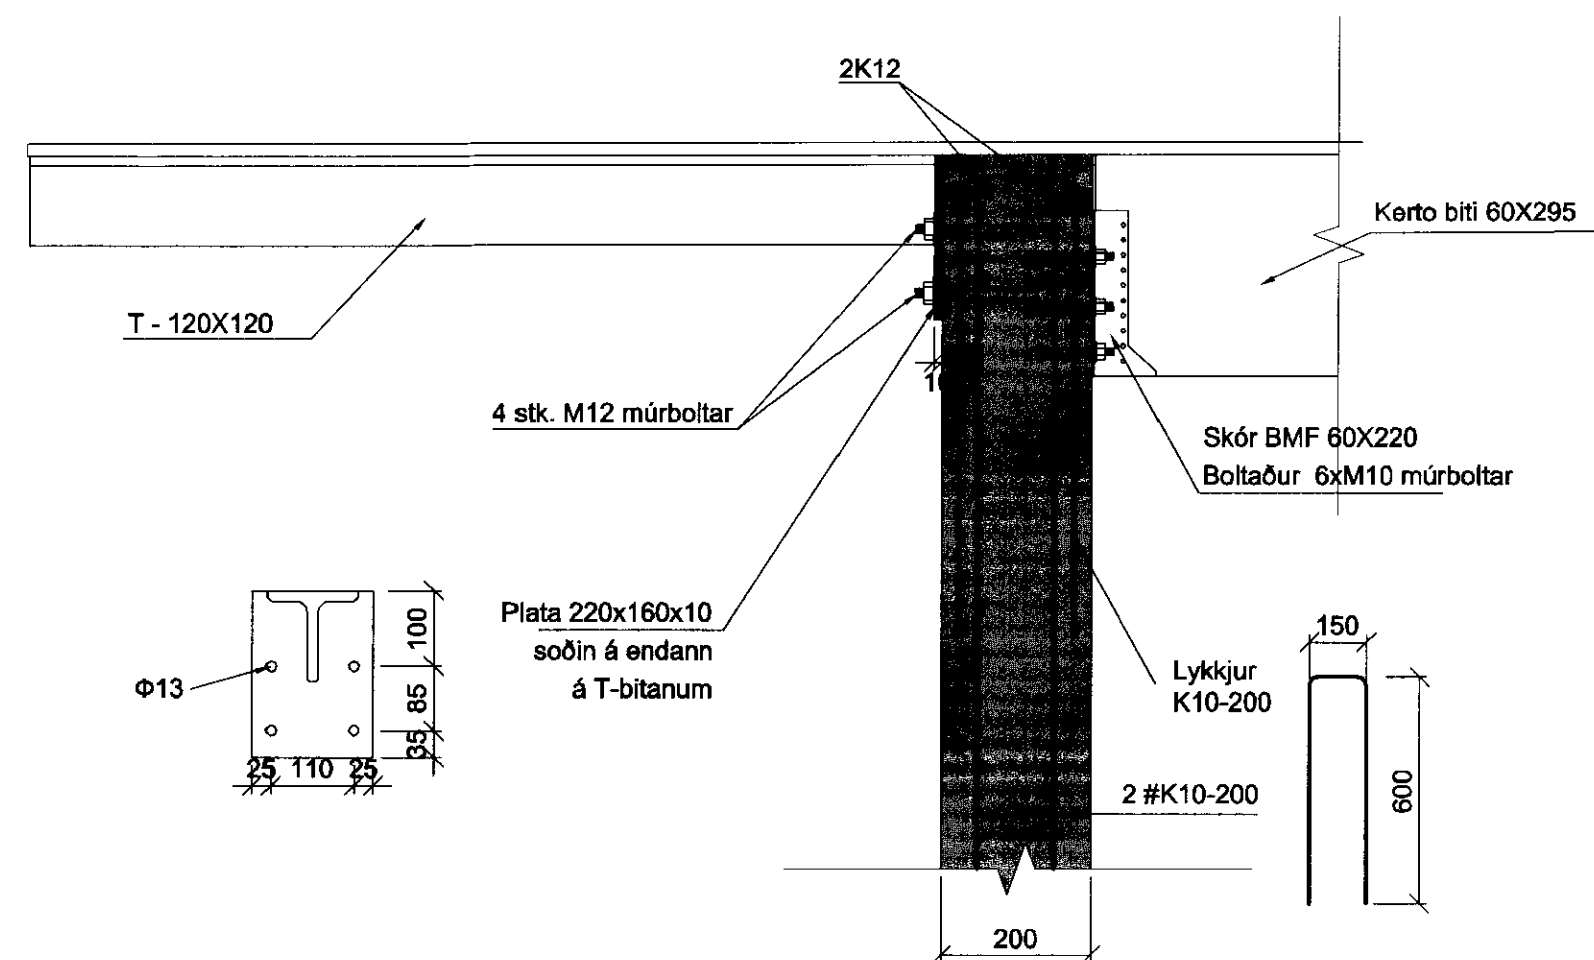

C SNID
201 1:10
203

D SNID
201 1:10
203

E SNID
202 1:10

Gufu Þerissu

F SNID
202 1:10

G SNID
201 1:10

O SNID
202 1:10

H SNID
201 1:10

I SNID
201 1:20

VIÐTÆKING
L. 101

GUFUBAÐIÐ LAUGARVATNI
Geothermal Steam Bath
Náttúrulegt gufubað síðan 1929

Framfarir		Minnkað		Mv.		Dags.		Verk nr.		Tökn nr.	
19.10.2010		A-3		1:10		16.04.2010		V5079192		B-204	
Nr.	Dags.	Breyting	Samþ.								
VERKFRÆÐISTOFA SUBURNESJA Vikurbraut 13, 230 Reykjavík Sími: 4 200 100, Fax: 4 200 111 Veffang: http://www.vras.is Netfang: vs@vras.is			Gufubað við Laugarvatn Laugarvatn Sníð í þak			Samræmingarhönnuður:					