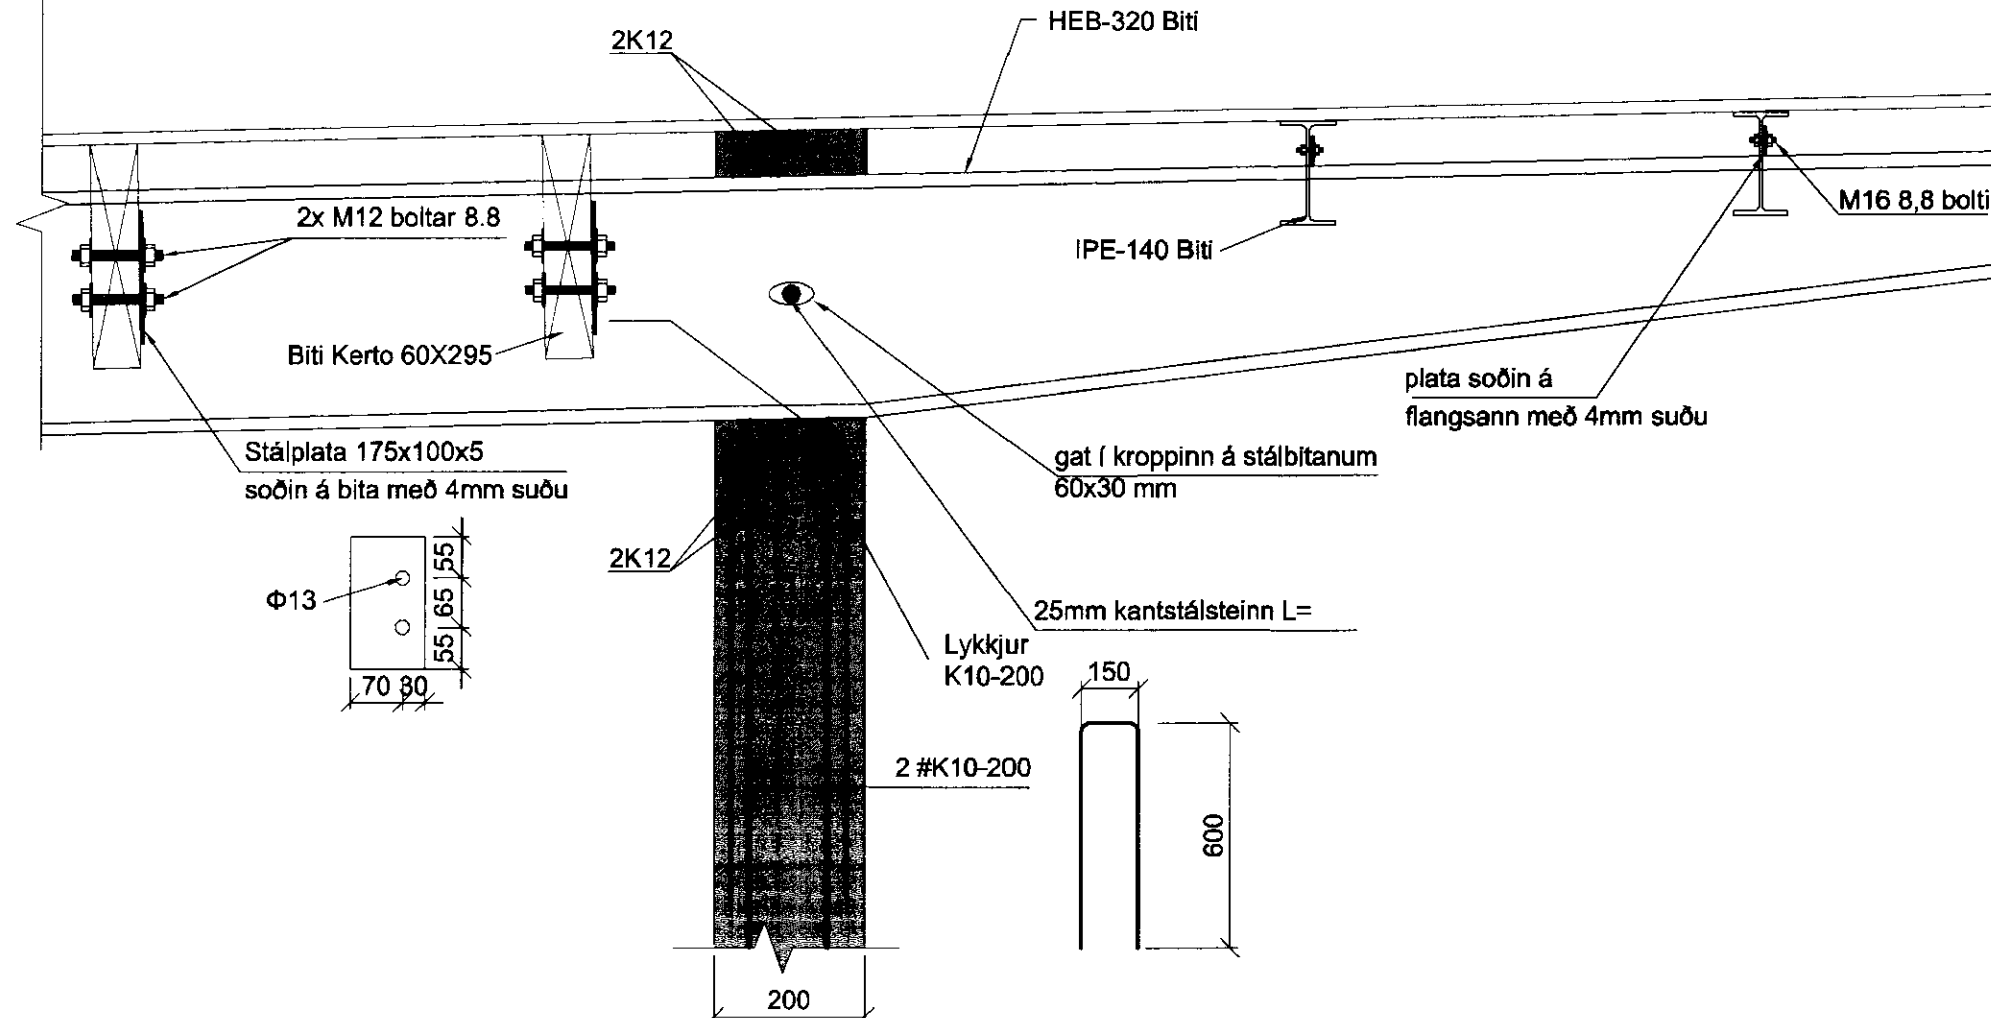

C SNID
201 1:10
203

D SNID
201 1:10
203

E SNID
202 1:10

Gufu Þerissu

F SNID
202 1:10

G SNID
201 1:10

O SNID
202 1:10

H SNID
201 1:10

I SNID
201 1:20

VIÐTÆKING
L. 101

GUFUBAÐIÐ LAUGARVATNI
Geothermal Steam Bath
Náttúrulegt gufubað síðan 1929

Framfarir		Minnkað		Mv.		Dags.		Verk nr.		Tökn nr.	
19.10.2010		A-3		1:10		16.04.2010		V5079192		B-204	
Nr.	Dags.	Breyting	Samþ.								
VERKFRÆÐISTOFA SUBURNESJA Vikurbraut 13, 230 Reykjavík Sími: 4 200 100, Fax: 4 200 111 Veffang: http://www.vras.is Netfang: vs@vras.is			Gufubað við Laugarvatn Laugarvatn Sníð í þak			Samræmingarhönnuður:					