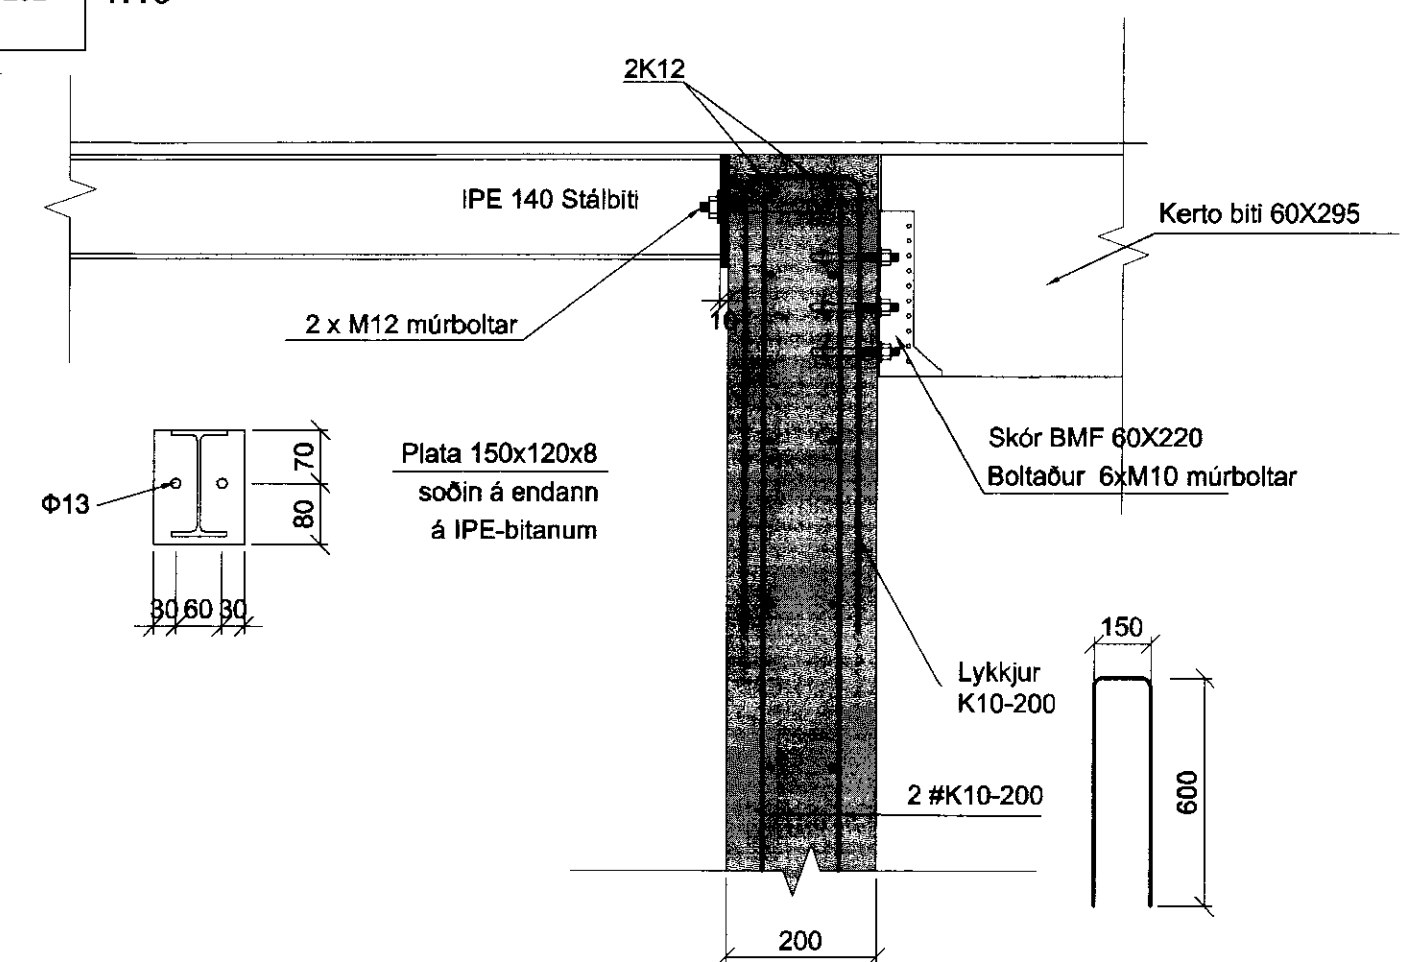

C SNID
201 1:10
203

D SNID
201 1:10
203

E SNID
202 1:10

Gufu Þerissu

F SNID
202 1:10

G SNID
201 1:10

O SNID
202 1:10

H SNID
201 1:10

I SNID
201 1:20

VIÐTÆKING
L. 101

GUFUBAÐIÐ LAUGARVATNI
Geothermal Steam Bath
Náttúrulegt gufubað síðan 1929

Framfarir		Minnkað		Mv.		Dags.		Verk nr.		Tökn nr.	
19.10.2010		A-3		1:10		16.04.2010		V5079192		B-204	
Nr.	Dags.	Breyting	Samþ.								
VERKFRÆÐISTOFA SUBURNESJA Vikurbraut 13, 230 Reykjavík Sími: 4 200 100, Fax: 4 200 111 Veffang: http://www.vras.is Netfang: vs@vras.is			Gufubað við Laugarvatn Laugarvatn Sníð í þak			Samræmingarhönnuður:					