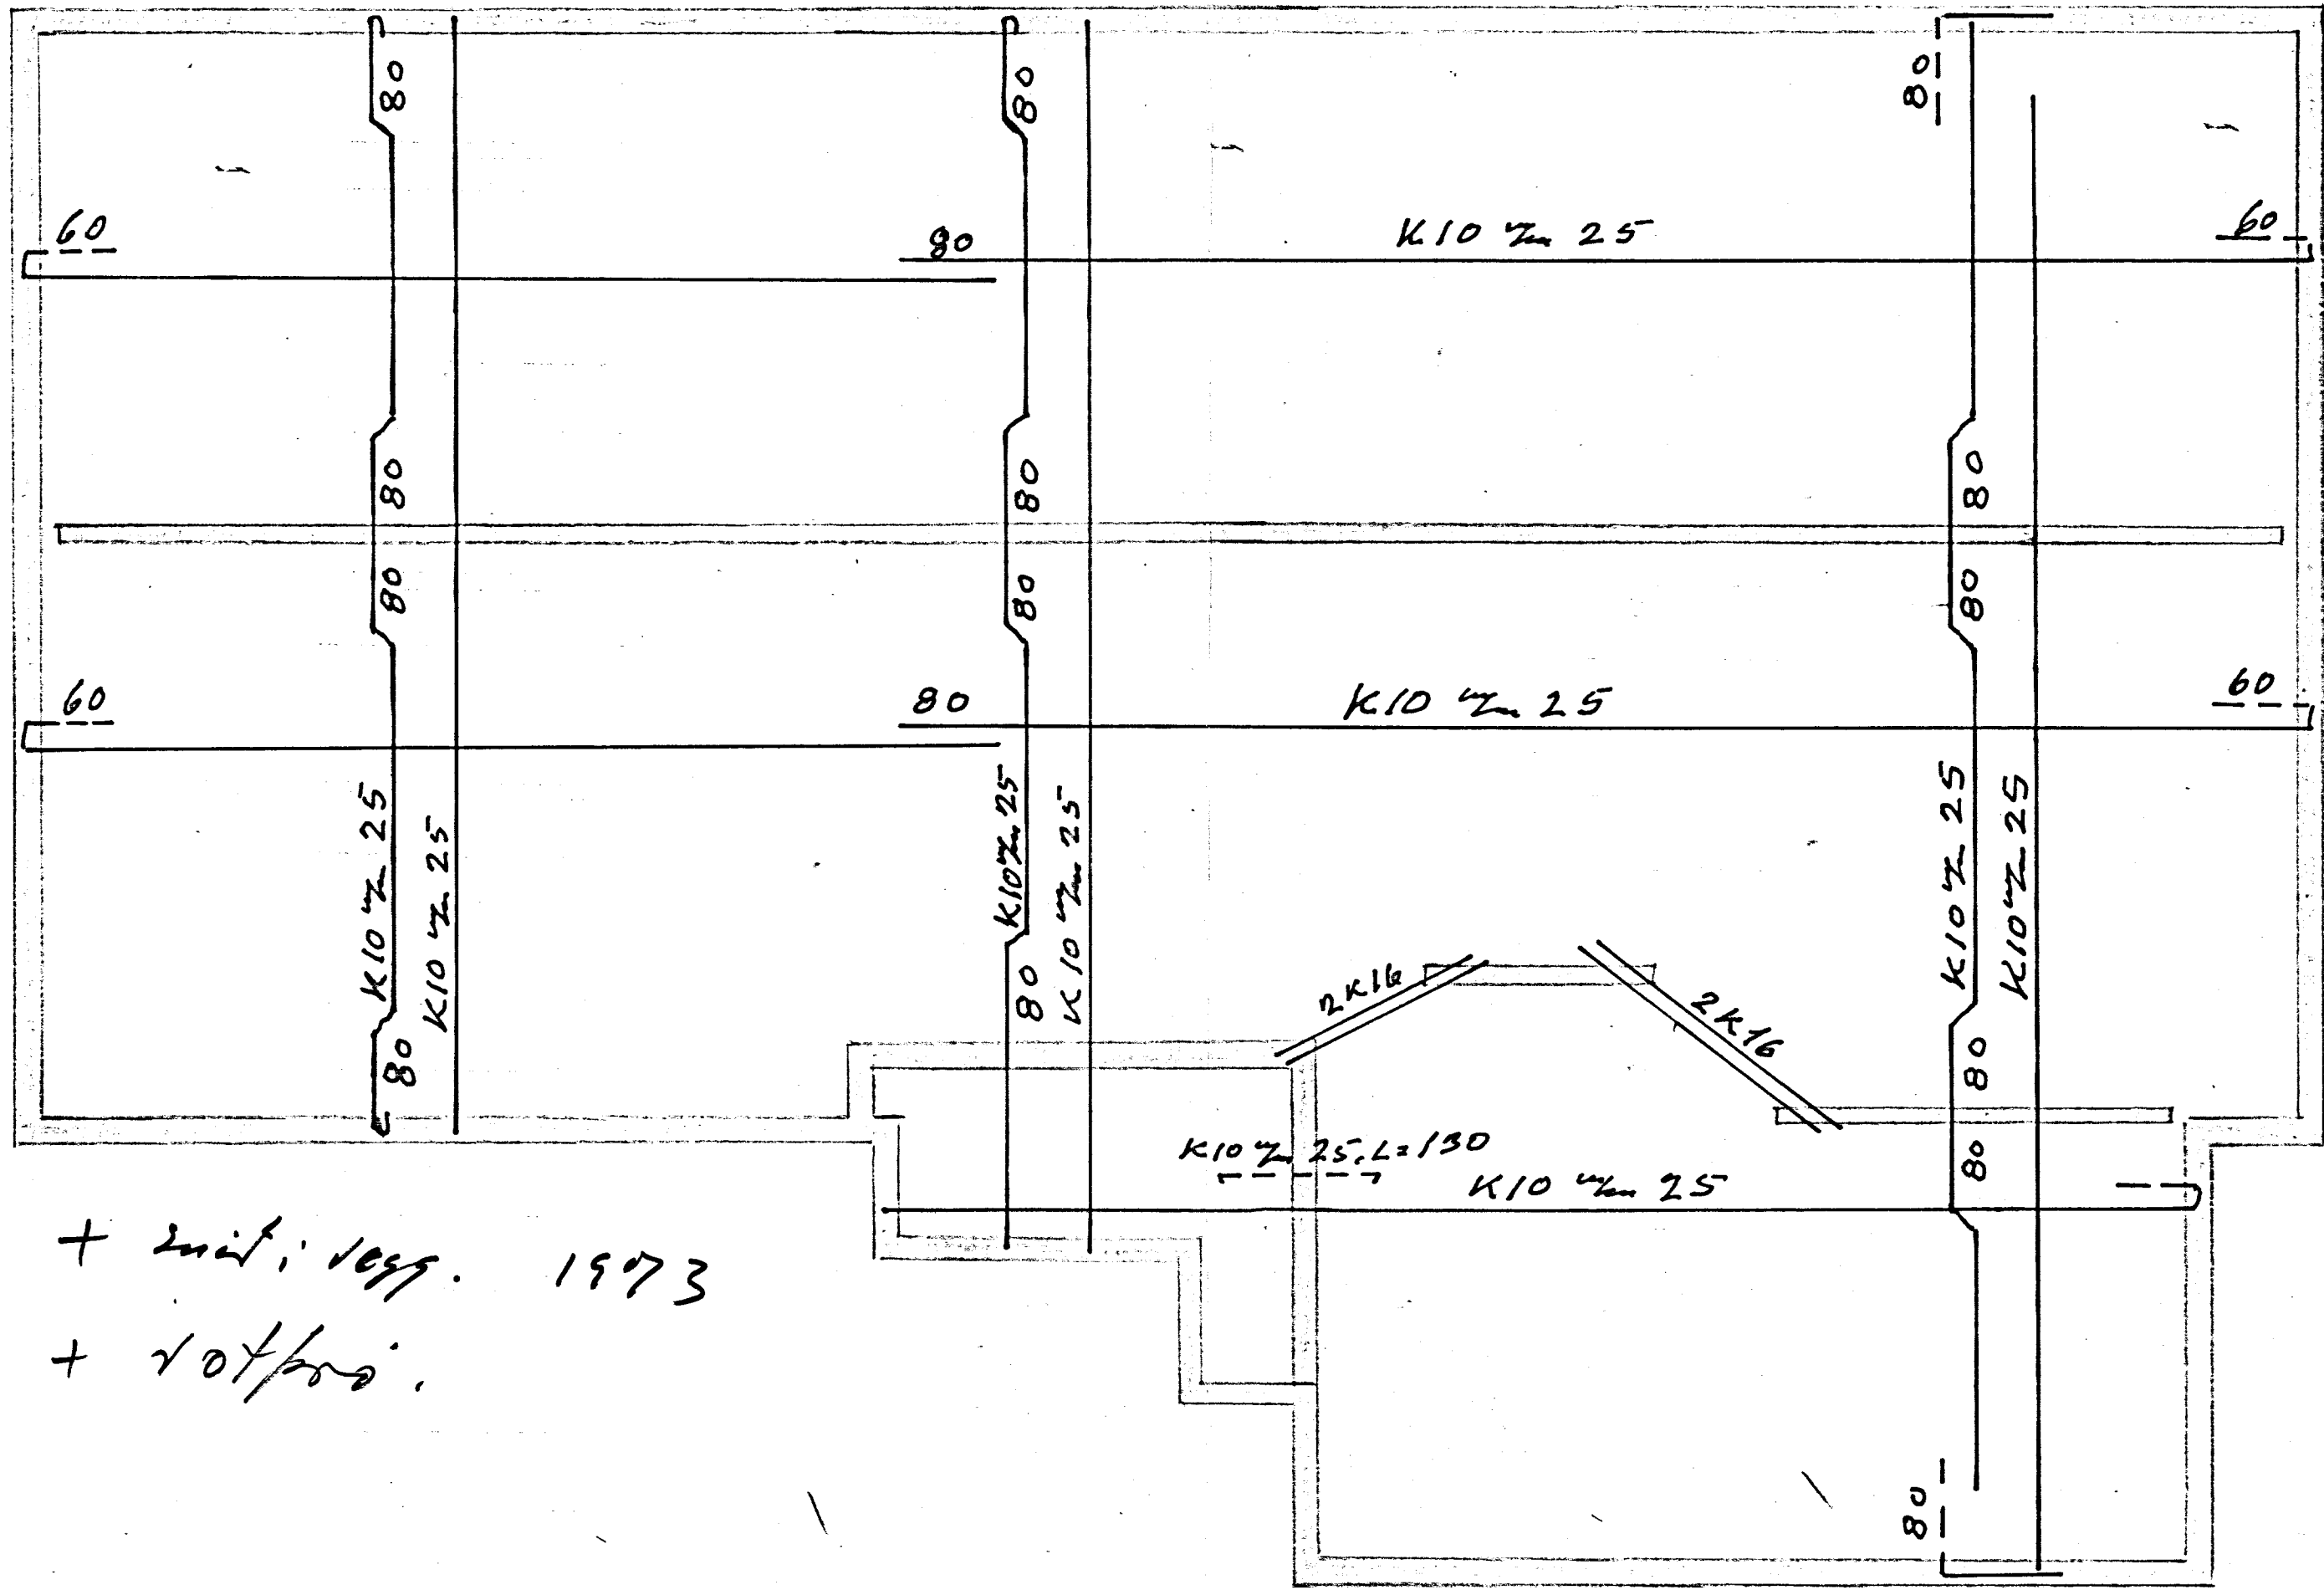

Heiðaboer I þingv. Grunnplata þykkt 15 cm 1:50

+ smíð: vegg. 1973
+ röt/þöð.

20.6.73

Martínus