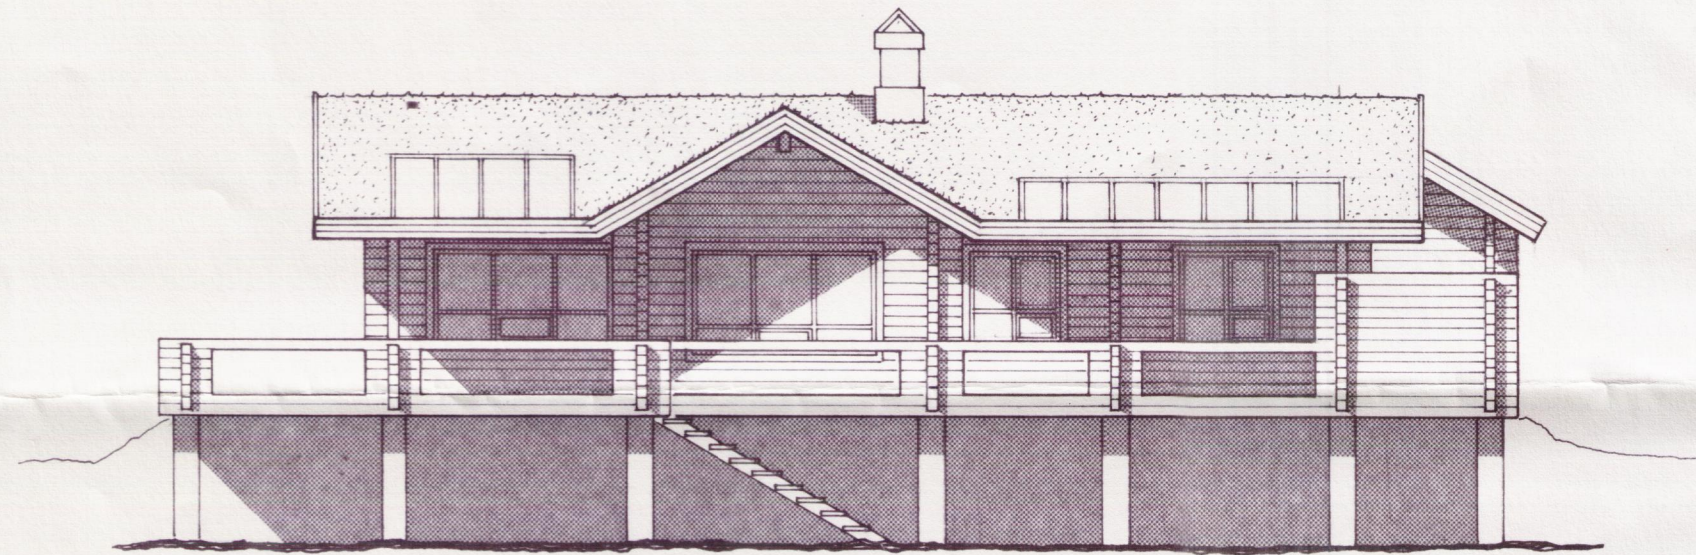

NORÐVESTUR ÚTLIT

NORÐAUSTUR ÚTLIT

SUÐAUSTUR ÚTLIT

SUÐVESTUR ÚTLIT

SNEIDING AA

SNEIDING BB

**VINNUSTOFA II VESTURVÖR**  
KÖPAVOGI SÍMI 4-01-15

VÍFILL MAGNÚSSON ARK. HALLA HANNESDÓTTIR  
K.T. 171238-4639 K.T. 220851-7889

HEITI HEIDARBAKKI Í HEIDARBEJARLANDI  
EIGN JÓNS ÞÓRS HJALTASONAR & ÓNALLU GUÐNARSDÓTTUR  
TEIKN. ÚTLIT · SNEIÐINGAR MKV. 1:100

DAGS. SEPT. 1996  
TEIKN. *AR*

SAMP.  
BREYTT OKT. '96

2

*Vífill*