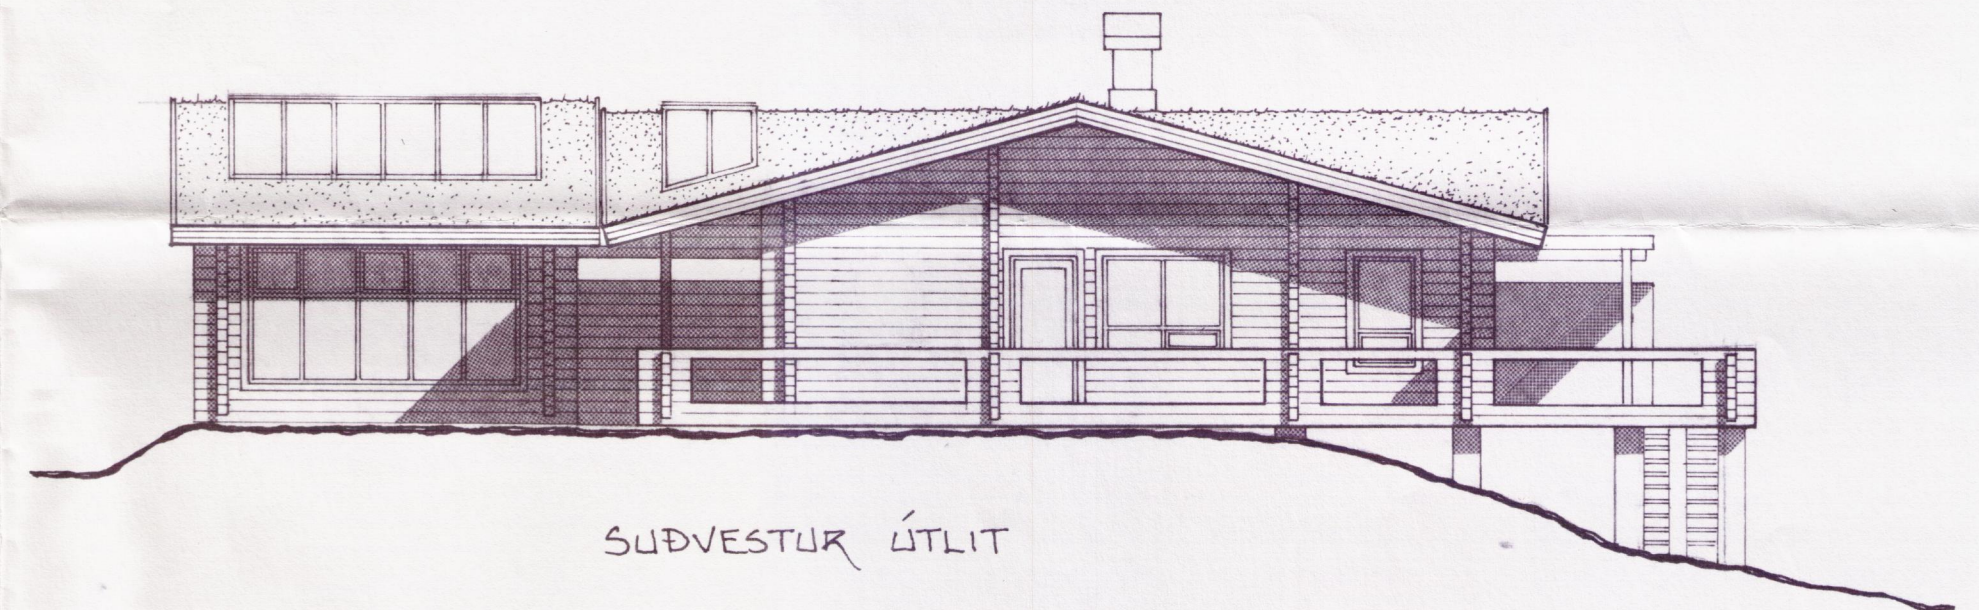

NORÐVESTUR ÚTLIT

NORÐAUSTUR ÚTLIT

SUÐAUSTUR ÚTLIT

SUÐVESTUR ÚTLIT

SNEIDING AA

SNEIDING BB

**VINNUSTOFA II VESTURVÖR**  
KÖPAVOGI SÍMI 4-01-15

VÍFILL MAGNÚSSON ARK. HALLA HANNESDÓTTIR  
K.T. 171238-4639 K.T. 220851-7889

HEITI HEIDARBAKKI Í HEIDARBEJARLANDI  
EIGN JÓNS ÞÓRS HJALTASONAR & ÓNALLU GUÐNARSDÓTTUR  
TEIKN. ÚTLIT · SNEIÐINGAR MKV. 1:100

DAGS. SEPT. 1996  
TEIKN. *AR*

SAMP.  
BREYTT OKT. '96

2

*Vífill*