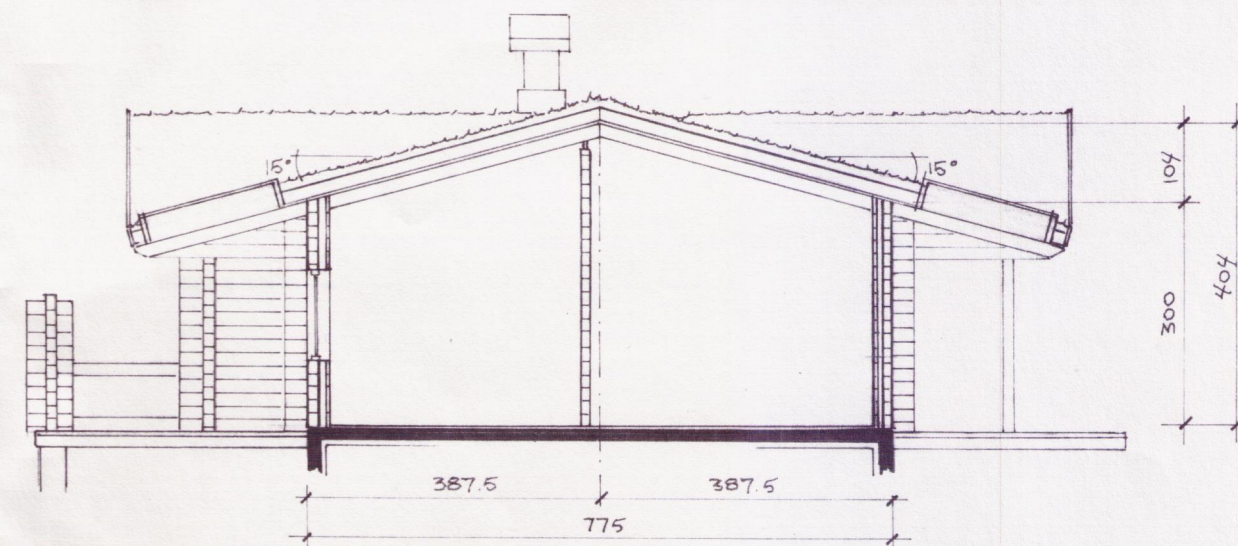

NORÐVESTUR ÚTLIT

NORÐAUSTUR ÚTLIT

SUÐAUSTUR ÚTLIT

SUÐVESTUR ÚTLIT

SNEIDING AA

SNEIDING BB

**VINNUSTOFA II VESTURVÖR**  
KÖPAVOGI SÍMI 4-01-15

VÍFILL MAGNÚSSON ARK. HALLA HANNESDÓTTIR  
K.T. 171238-4639 K.T. 220851-7889

HEITI HEIDARBAKKI Í HEIDARBEJARLANDI  
EIGN JÓNS ÞÓRS HJALTASONAR & ÓNALLU GUÐNARSDÓTTUR  
TEIKN. ÚTLIT · SNEIÐINGAR MKV. 1:100

DAGS. SEPT. 1996  
TEIKN. *AR*

SAMP.  
BREYTT OKT. '96

2

*Vífill*