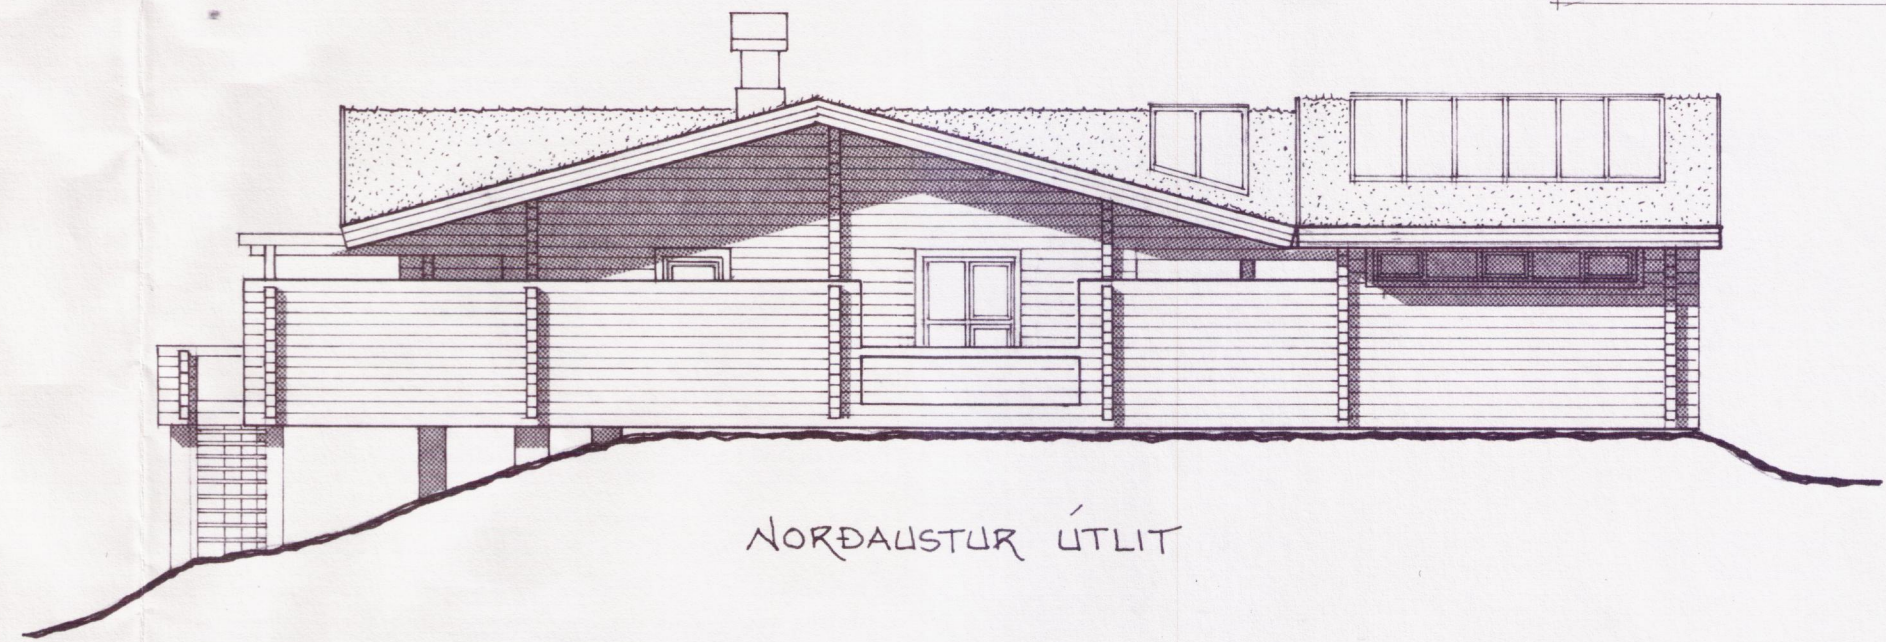

NORÐVESTUR ÚTLIT

NORÐAUSTUR ÚTLIT

SUÐAUSTUR ÚTLIT

SUÐVESTUR ÚTLIT

SNEIDING AA

SNEIDING BB

**VINNUSTOFA II VESTURVÖR**  
KÖPAVOGI SÍMI 4-01-15

VÍFILL MAGNÚSSON ARK. HALLA HANNESDÓTTIR  
K.T. 171238-4639 K.T. 220851-7889

HEITI HEIDARBAKKI Í HEIDARBEJARLANDI  
EIGN JÓNS ÞÓRS HJALTASONAR & ÓNALLU GUÐNARSDÓTTUR  
TEIKN. ÚTLIT · SNEIÐINGAR MKV. 1:100

DAGS. SEPT. 1996  
TEIKN. *AR*

SAMP.  
BREYTT OKT. '96

2

*Vífill*