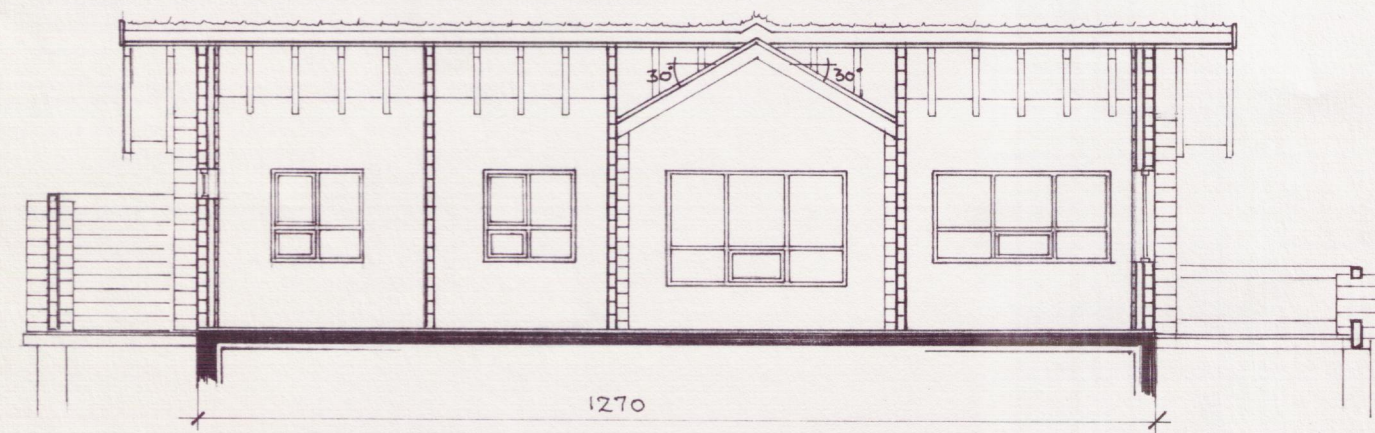

NORÐVESTUR ÚTLIT

NORÐAUSTUR ÚTLIT

SUÐAUSTUR ÚTLIT

SUÐVESTUR ÚTLIT

SNEIDING AA

SNEIDING BB

**VINNUSTOFA II VESTURVÖR**  
KÖPAVOGI SÍMI 4-01-15

VÍFILL MAGNÚSSON ARK. HALLA HANNESDÓTTIR  
K.T. 171238-4639 K.T. 220851-7889