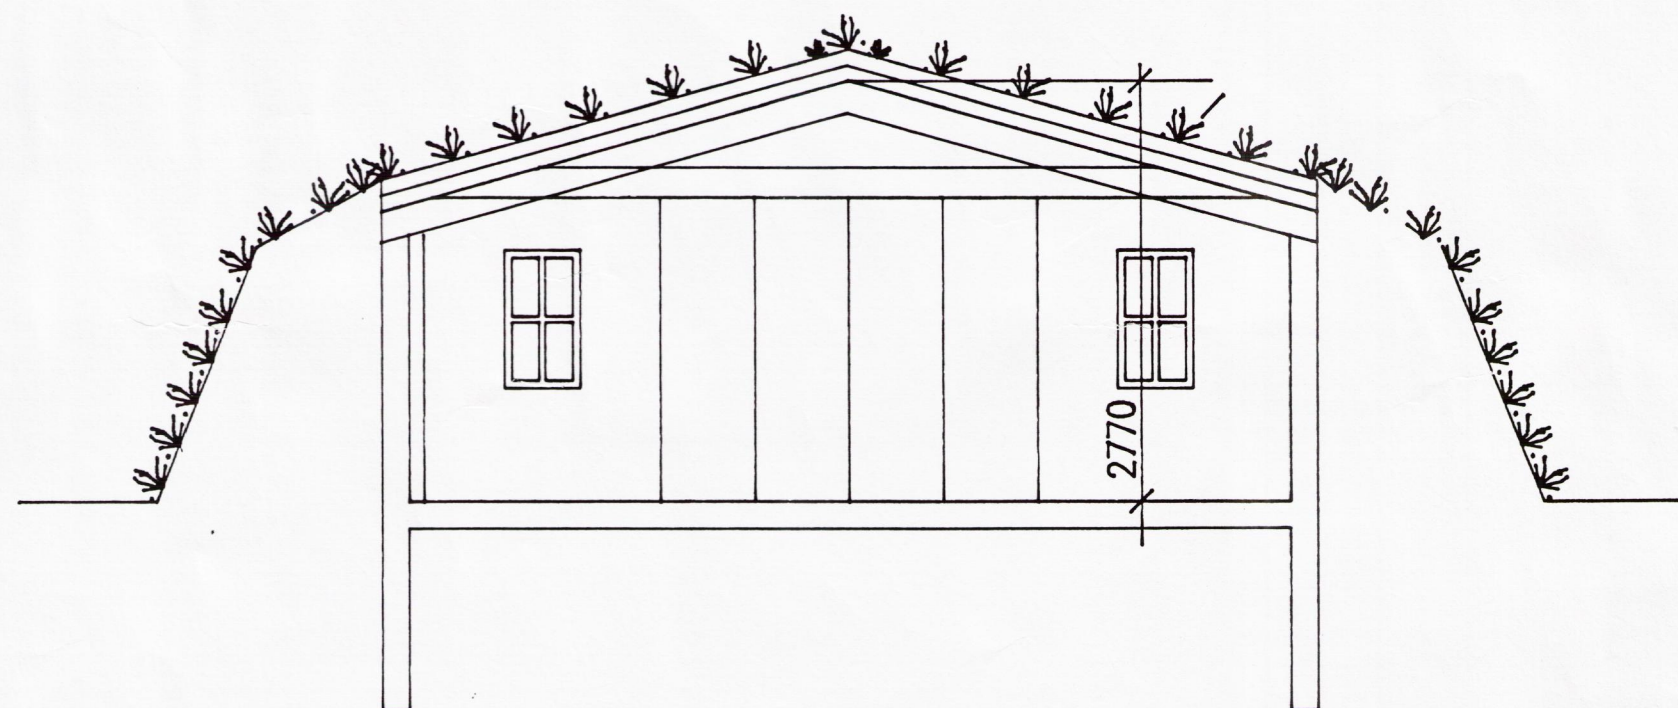

BYGGINGAFULLTRÚ
Samb. 28/7 '98
ÞINGVALLAHREPPS

Hinn Sveinsson

Gafl að húsi 1:50

Gafl frá vatni 1:50

Grunnmynd 1:50

Hliðarmynd langhliðar 1:50

Sveinn Torfi Sveinsson verkfræðistofa Hraungörðum, 210 Garðabe	Verk Teikn	9602 0.01
Sumarhús Jóns Þórs við Þingvallavatn		
Bátaskýli Grunnmynd Snið og hliðarmyndir		1:50