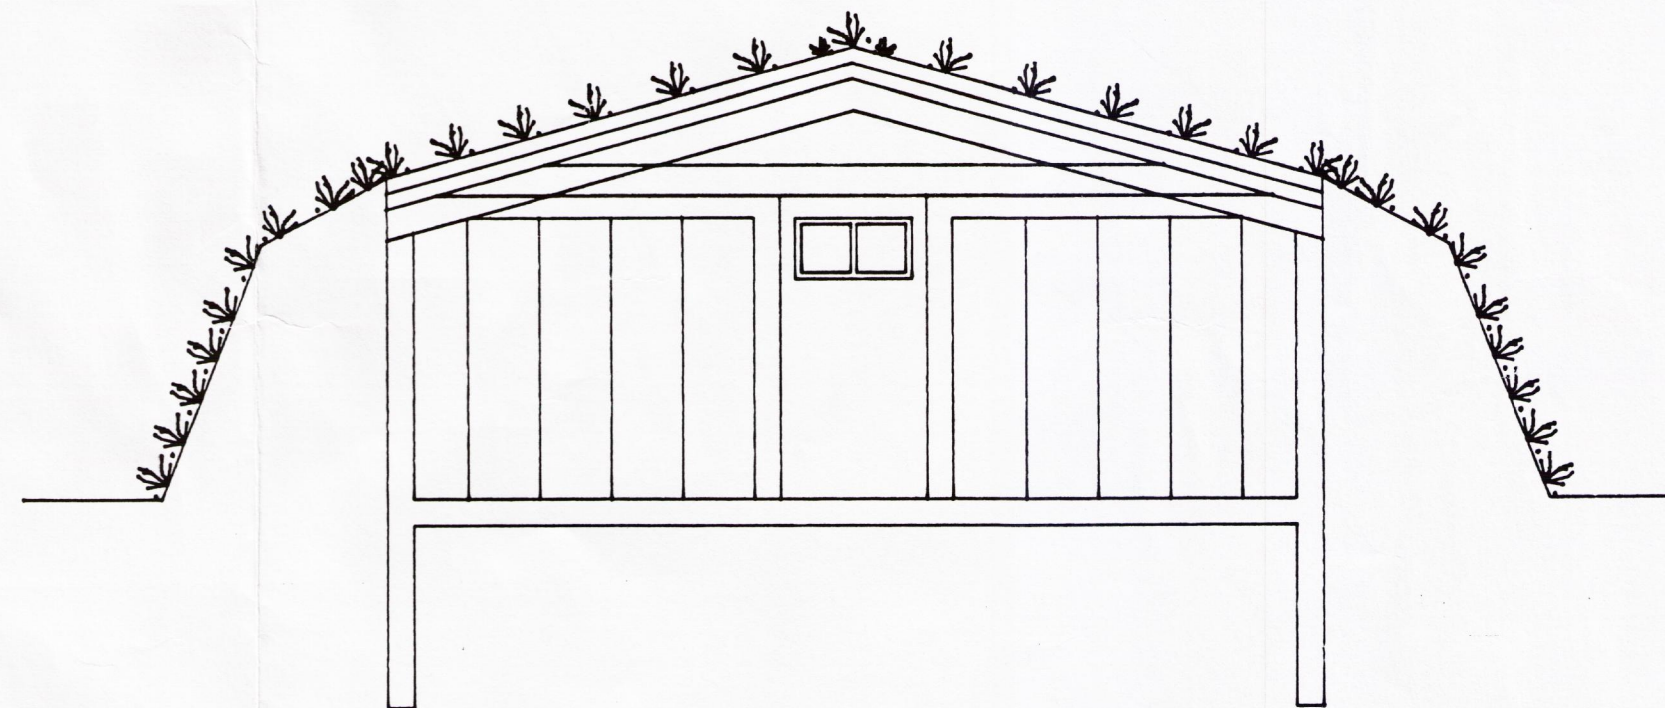

BYGGINGAFULLTRÚ
Samb. 28/7 '98
ÞINGVALLAHREPPS

Hinn Sveinsson

Gafl að húsi 1:50

Gafl frá vatni 1:50

Grunnmynd 1:50

Hliðarmynd langhliðar 1:50

Sveinn Torfi Sveinsson verkfræðistofa Hraungörðum, 210 Garðabe	Verk Teikn	9602 0.01
Sumarhús Jóns Þórs við Þingvallavatn		
Bátaskýli Grunnmynd Snið og hliðarmyndir		1:50