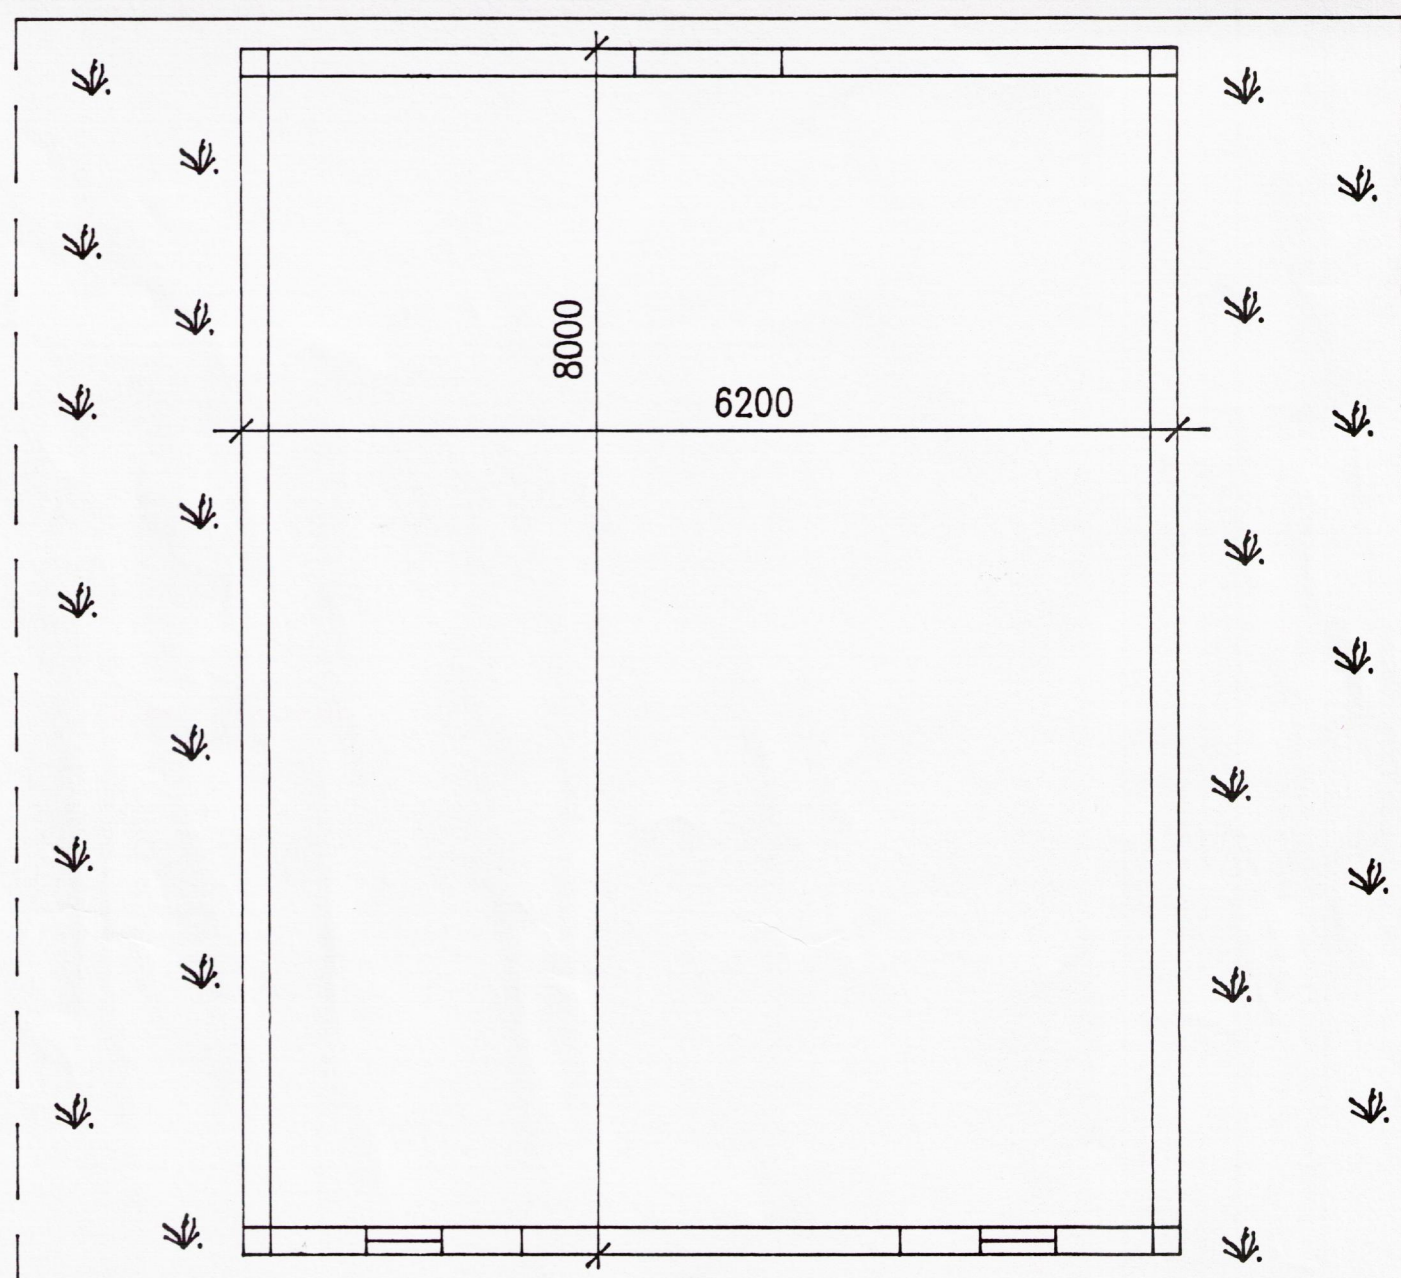

BYGGINGAFULLTRÚ
Samb. 28/7 '98
ÞINGVALLAHREPPS

Hinn Sveinsson

Gafl að húsi 1:50

Gafl frá vatni 1:50

Grunnmynd 1:50

Hliðarmynd langhliðar 1:50

Sveinn Torfi Sveinsson verkfræðistofa Hraungörðum, 210 Garðabe	Verk Teikn	9602 0.01
Sumarhús Jóns Þórs við Þingvallavatn		
Bátaskýli Grunnmynd Snið og hliðarmyndir		1:50