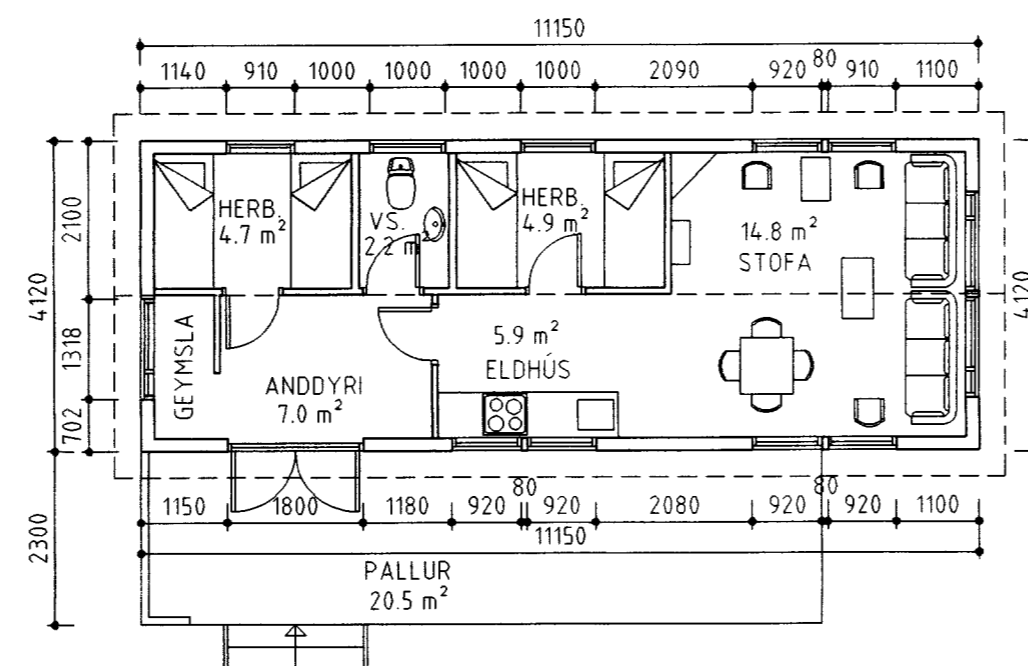

ÚTLIT SUÐVESTUR

ÚTLIT NORÐVESTUR

ÚTLIT SUÐAUSTUR

ÚTLIT NORÐAUSTUR

NÚVERANDI GRUNNMYND

SUMARHÚS 46.0 m² FYRIR BREYTINGU

BREYTINGAR			
NR.	DAGS.	BREYTING	SP.
ARKITEKT			
TEIKNISTOFA			
HAUKS HARDARSONAR ehf.			
HÁTEIGSVEGI 7		SÍMI: 561 1910	
105 REYKJAVÍK		FAX: 561 1921	
KT: 221162-2269		NETF: arkitekt@hardarson.is	
SAMÞYKKT			
VERK			
SUMARHÚS Í LANDI HEIÐARBÆJAR VIÐ			
DINGVALLAVATN - GUNNAR KVARAN			
TEIKNING			
GRUNNMYND OG ÚTLIT FYRIR			
BREYTINGU			
KVARÐI			
1:100			
DAGS.	TEIKNING NR.		
04.11.98			
TEIKNAD AF			
HG			10 - 11