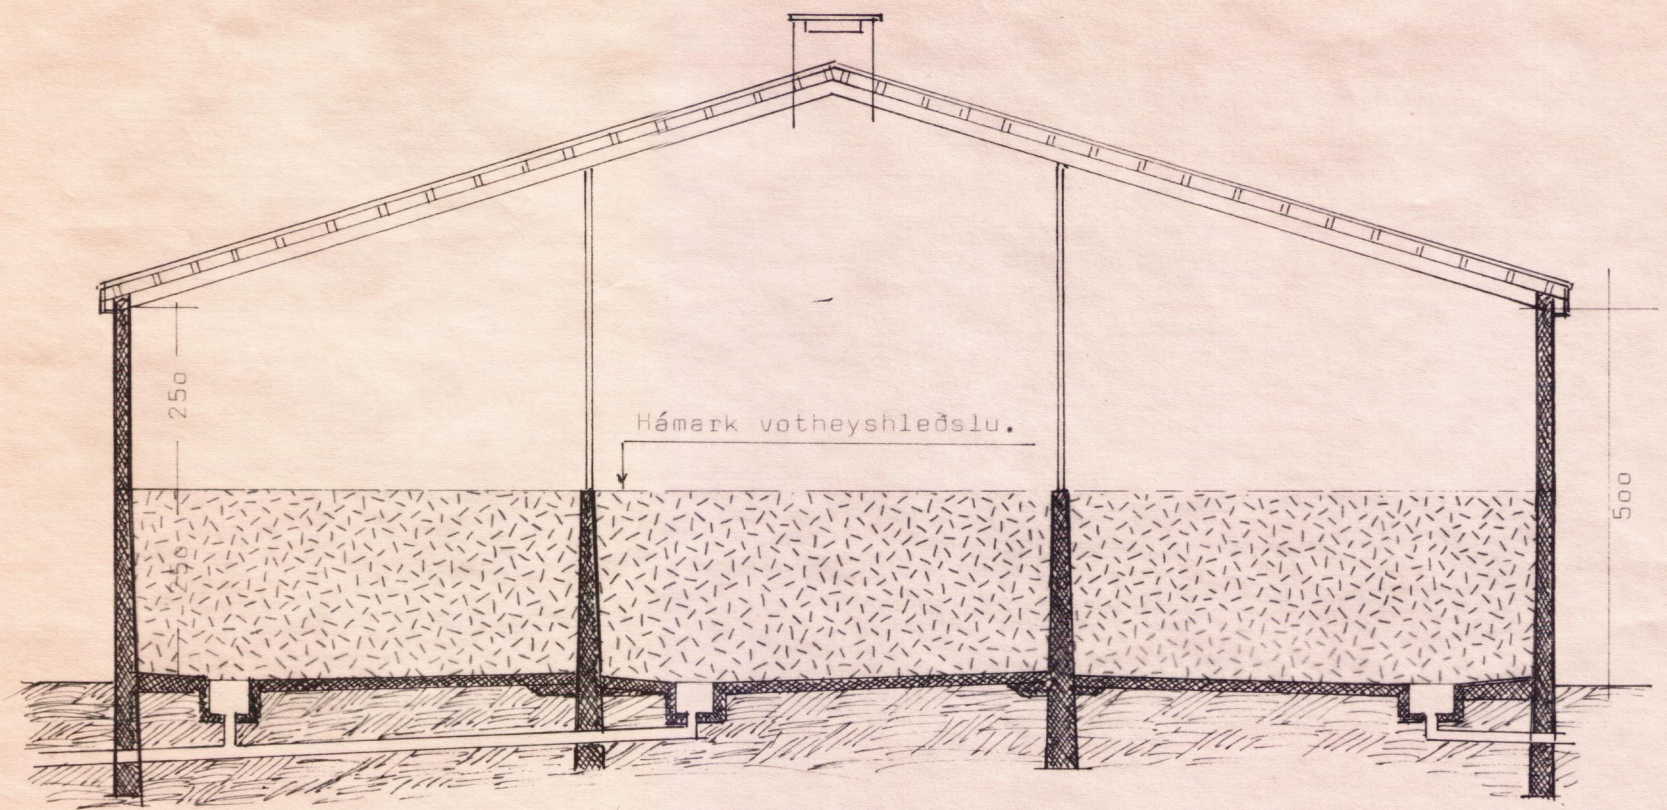

Grind bak við glera plástið  
málist áður með dökkum svat-bláum  
lit, til þess að hún sjáist  
sýður í gegn.

Skurður fjárhúss.  
Veggþæð og ris sama og eldra húsið.

Skurður hléðu.  
Rishelli sami og á fjárhúsi.

25.10.76

**BL** BYGGINGASTOFNUN LANDBÚNADARINS  
LAUGAVEGI 120, REYKJAVÍK, SÍMI 25444  
Heiðarbar 2, Þingvallasveit, Árn.  
Viðbygging við fjárhús og hlæða.  
Útlitsmyndir.

TEIKN. NR. 20 ~ 2737 ~ 2  
BREYTT FRÁ  
MÆLIKVARÐI 1:100  
DAGSETNING 15. okt. 1976  
TEIKNAD B.A.K.  
Brogus Fritjofsson