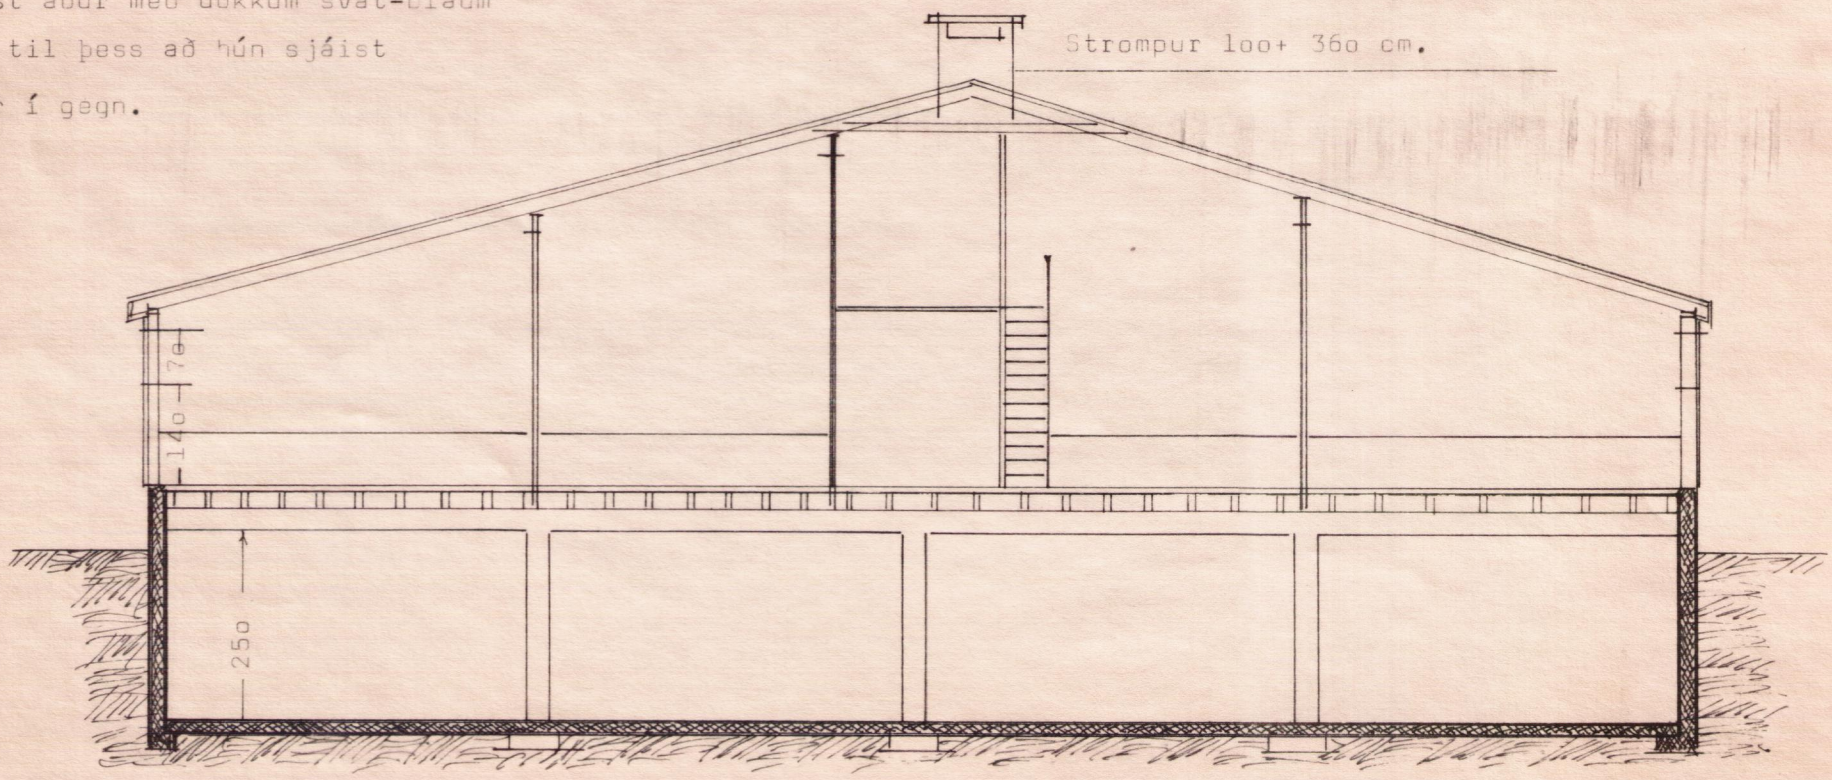

Grind bak við glera plástið  
málist áður með dökkum svat-bláum  
lit, til þess að hún sjáist  
sýður í gegn.

Skurður fjárhúss.  
Veggþæð og ris sama og eldra húsið.

Skurður hléðu.  
Rishelli sami og á fjárhúsi.

25.10.76

**BL** BYGGINGASTOFNUN LANDBÚNADARINS  
LAUGAVEGI 120, REYKJAVÍK, SÍMI 25444  
Heiðarbar 2, Þingvallasveit, Árn.  
Viðbygging við fjárhús og hlæða.  
Útlitsmyndir.

TEIKN. NR. 20 ~ 2737 ~ 2  
BREYTT FRÁ  
MÆLIKVARÐI 1:100  
DAGSETNING 15. okt. 1976  
TEIKNAD B.A.K.  
Brogus Fritjofsson