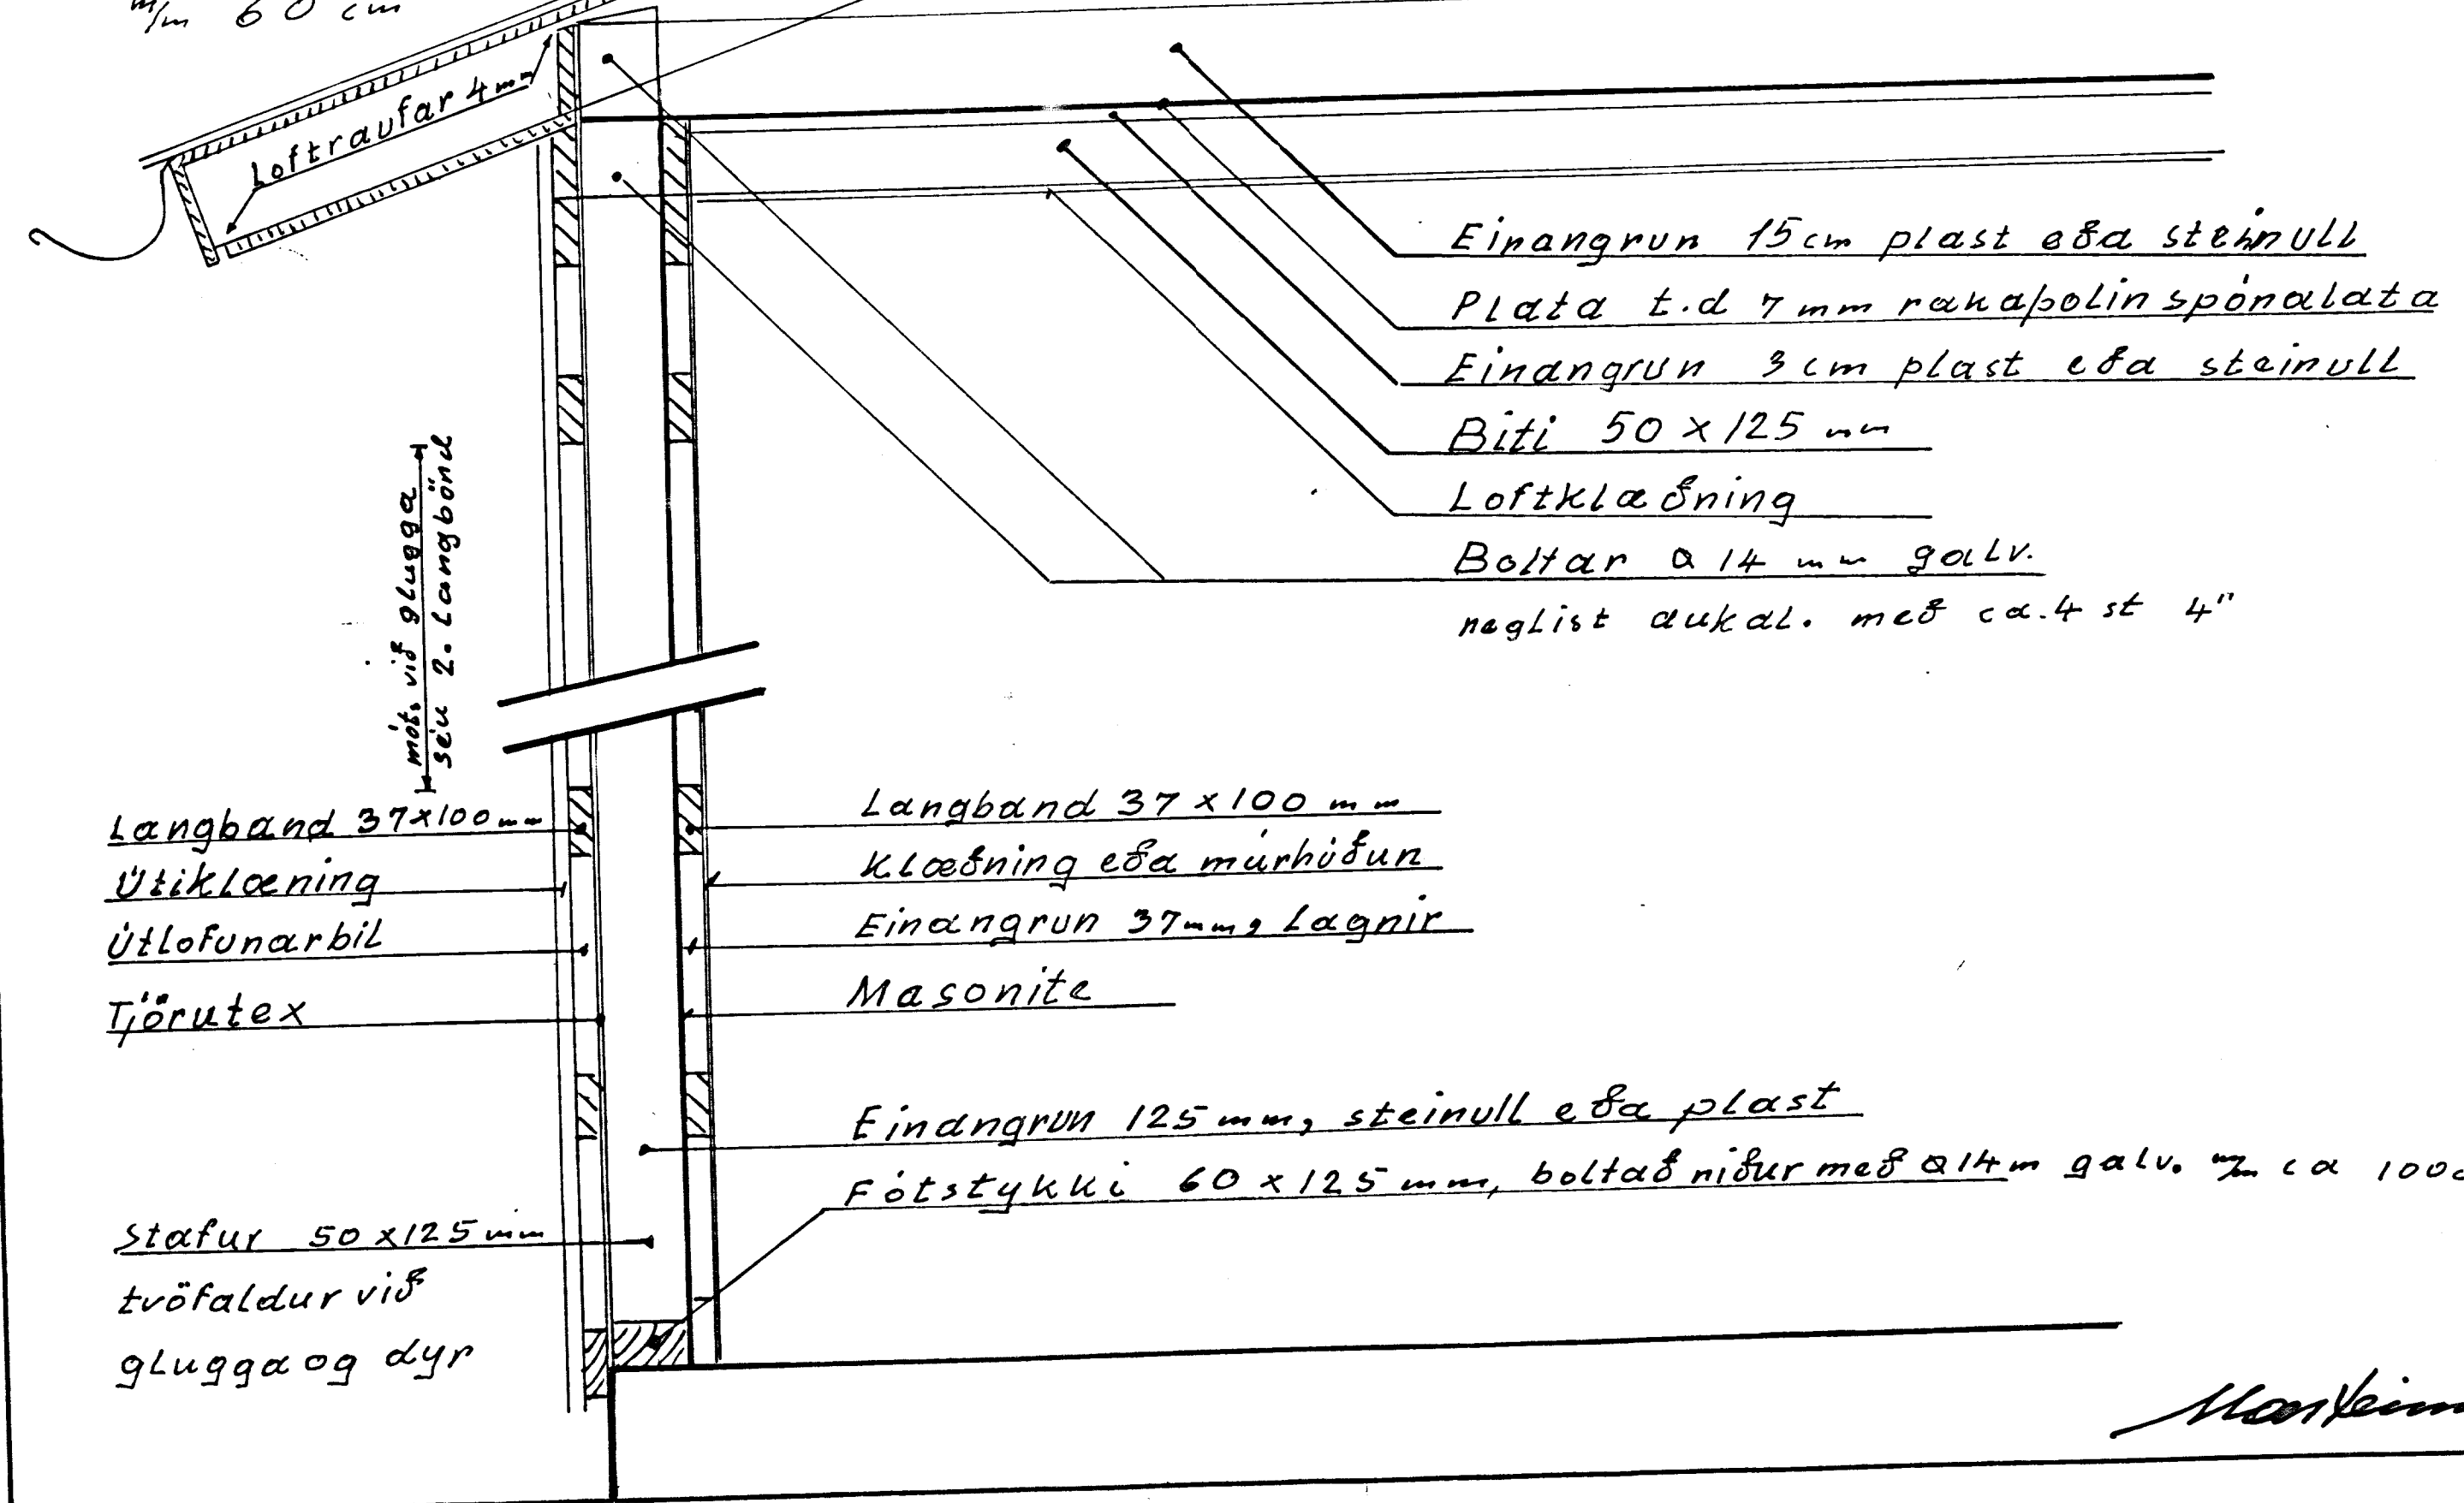

Bárujárn
 Þakpappi
 Klæðning 25 mm
 Sperra 50 x mm
 m/m 60 cm

Heiðarþær II þingv.
 Útfærsla á vegg og þaki 1:10

2.00 m
 mót við gullgöngu
 séu 2. langbænd

Langband 37x100 mm
 Útiklæning
 Útlofunarbil
 Þjörutex

Stafur 50x125 mm
 tvöfaldur við
 glugga og dyr

Langband 37x100 mm
 Klæðning eða múrhúðun
 Eindangrun 37 mm, Lágnir
 Masonite

Eindangrun 125 mm, steinull eða plast
 Fötstykkur 60x125 mm, boltað niður með 14 mm galv. m ca 100 cm