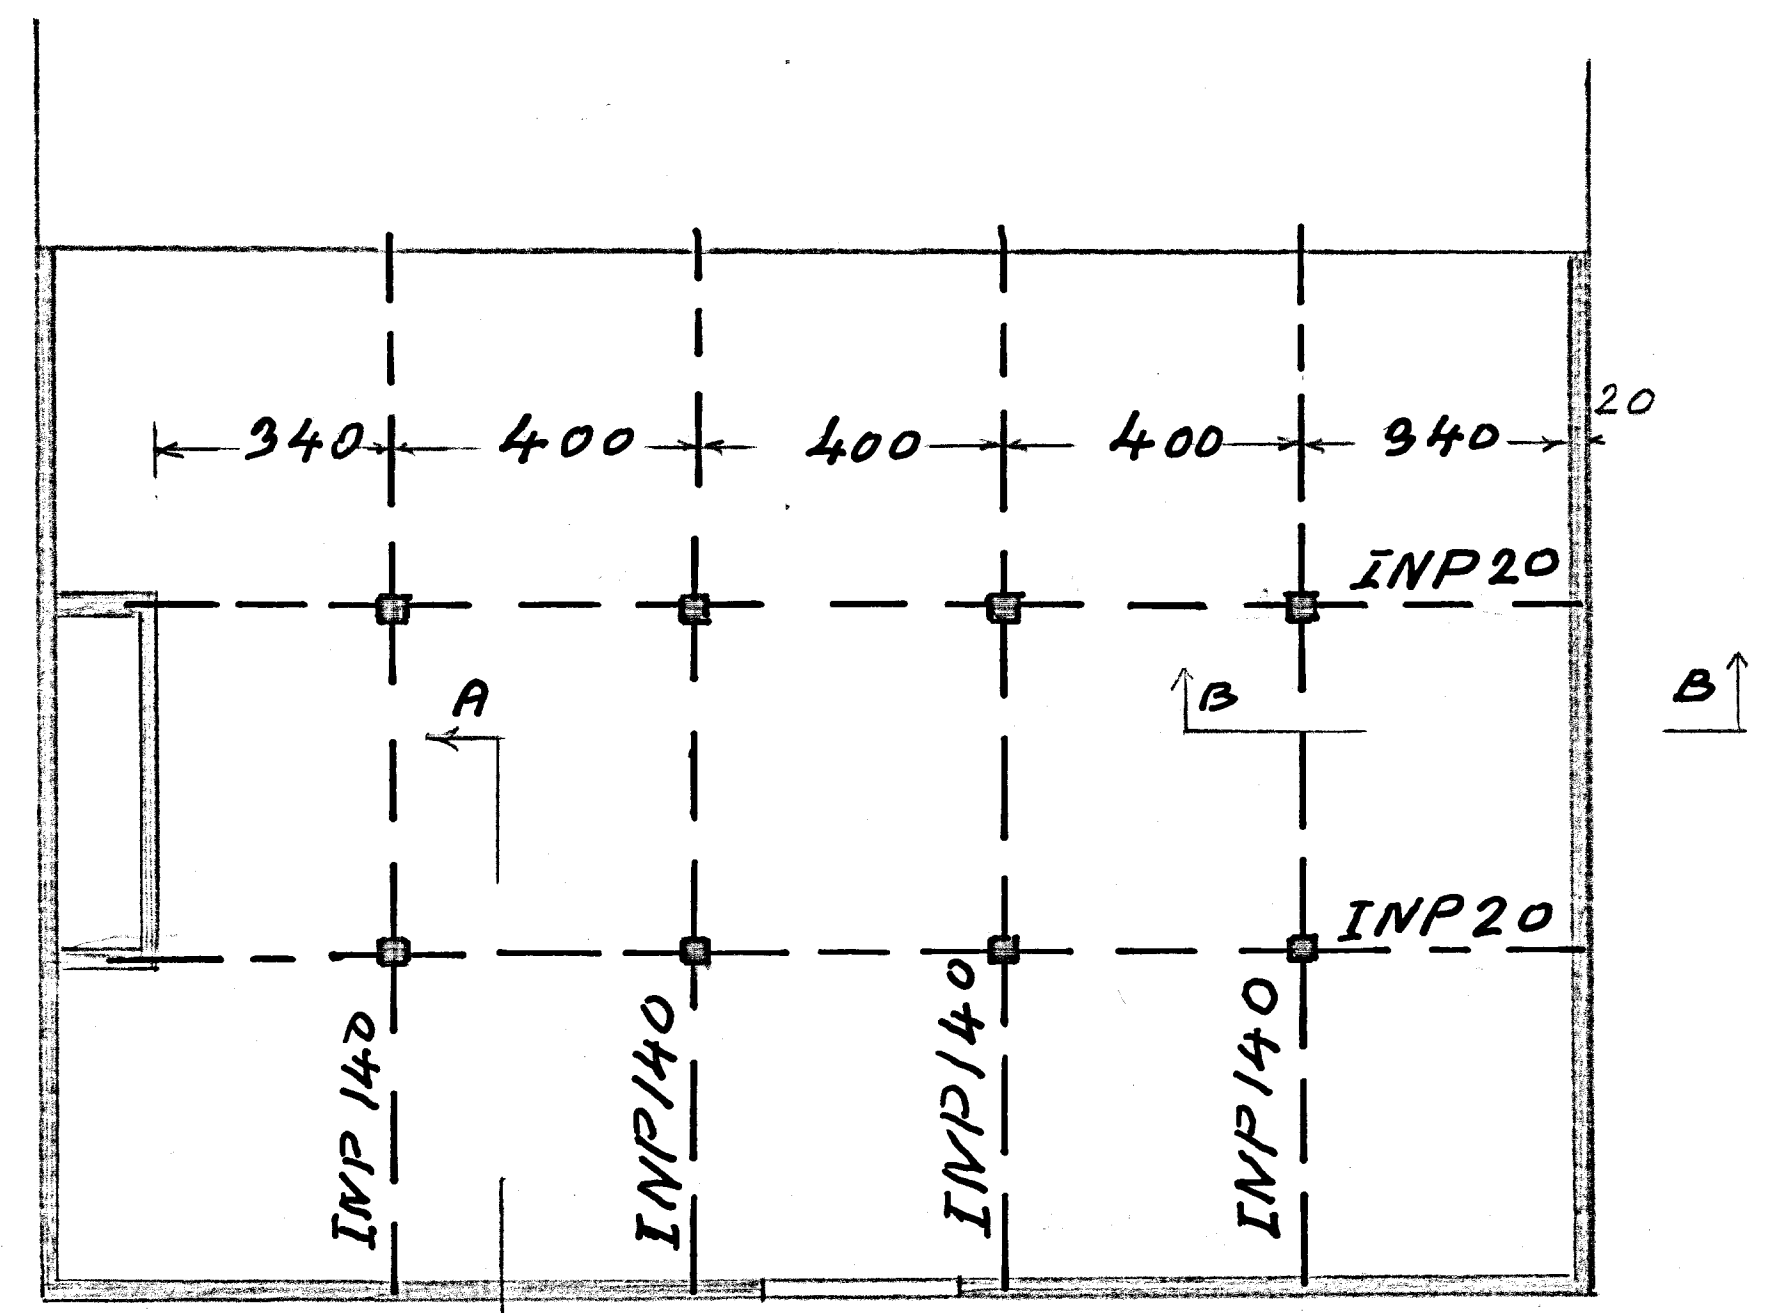

Gluggasula 1:10
 Löst. 7 K12
 Lär. K10 7m 30

20

K12 7m 30
 K10 7m 30

50
 15

K10 7m 30 i kross
 5 cm. af nebau

A Heiðarþær þingv.
 grunnmynd 1:50
 snið A-A 1:10

Súlur 30 x 30
 Löst. 4K16
 Lär. Ø10 7m 30