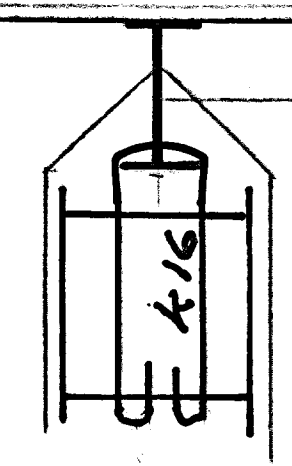

Gluggasula 1:10
 Löst. 7 K12
 Lär. K10 7m 30

20

K12 7m 30
 K10 7m 30

50
 15

K10 7m 30 i kross
 5 cm. af nebau

A Heiðarþær þingv.
 grunnmynd 1:50
 snið A-A 1:10

Súlur 30 x 30
 Löst. 4K16
 Lär. Ø10 7m 30