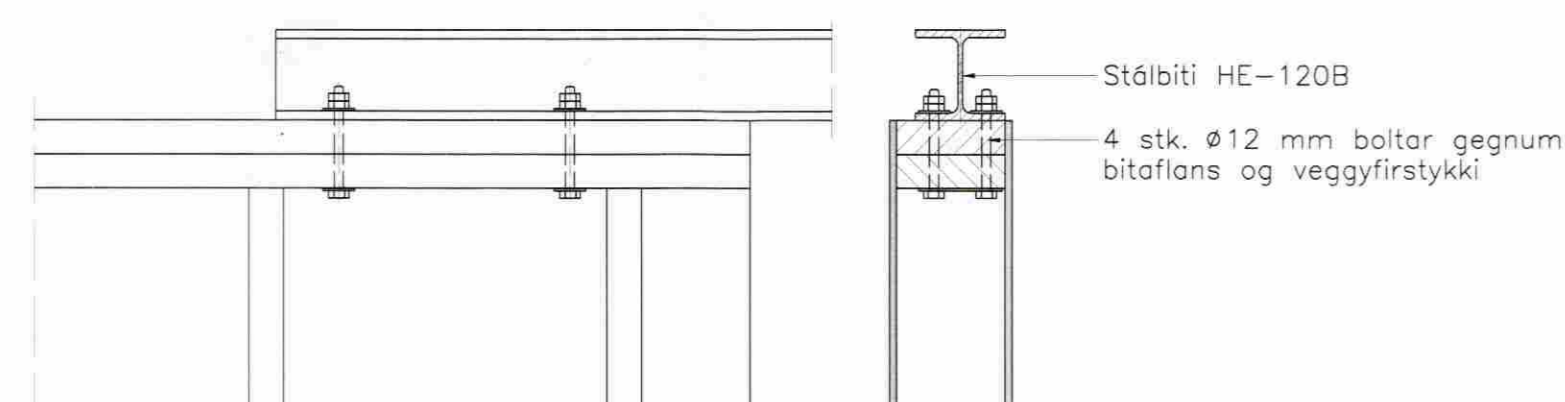

Sérmynd 6. 1:10

Sérmynd 7. 1:10

Sérmynd 8'. 1:10

Sérmynd 9. 1:10

Breytingar:

A: K.S.G. Breytt 19. maí 2008
Bett við sérmyndir 7 og 8

TÓV

TEIKNISTOFAN ÖDINSTORGI
VERKFRÉÐIÐ EHF.
Öðlingu 7
101 Reykjavík
Netfang: tov@to.is
Sími: 510 2200 Fax: 510 2201