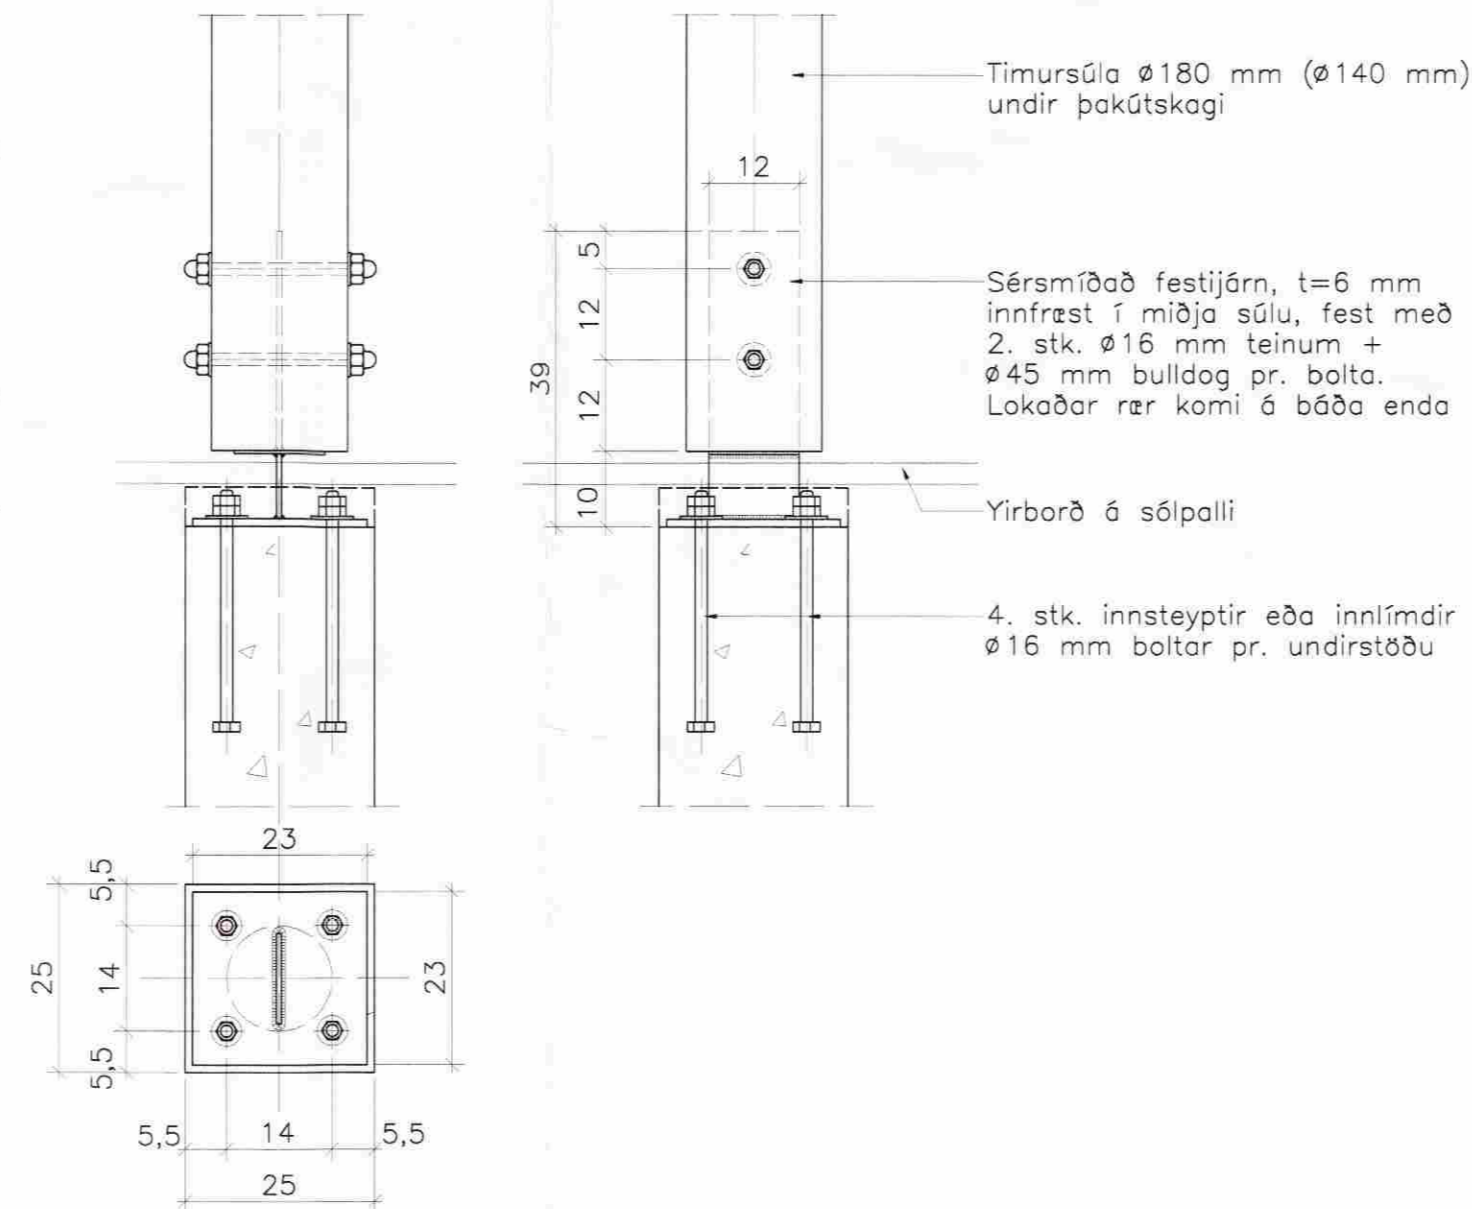

Sérmynd 6. 1:10

Sérmynd 7. 1:10

Sérmynd 8'. 1:10

Sérmynd 9. 1:10

Breytingar:

A: K.S.G. Breytt 19. maí 2008
Bett við sérmyndir 7 og 8

TÓV

TEIKNISTOFAN ÖDINSTORGI
VERKFRÉÐIÐ EHF.
Öðlingu 7
101 Reykjavík
Netfang: tov@to.is
Sími: 510 2200 Fax: 510 2201