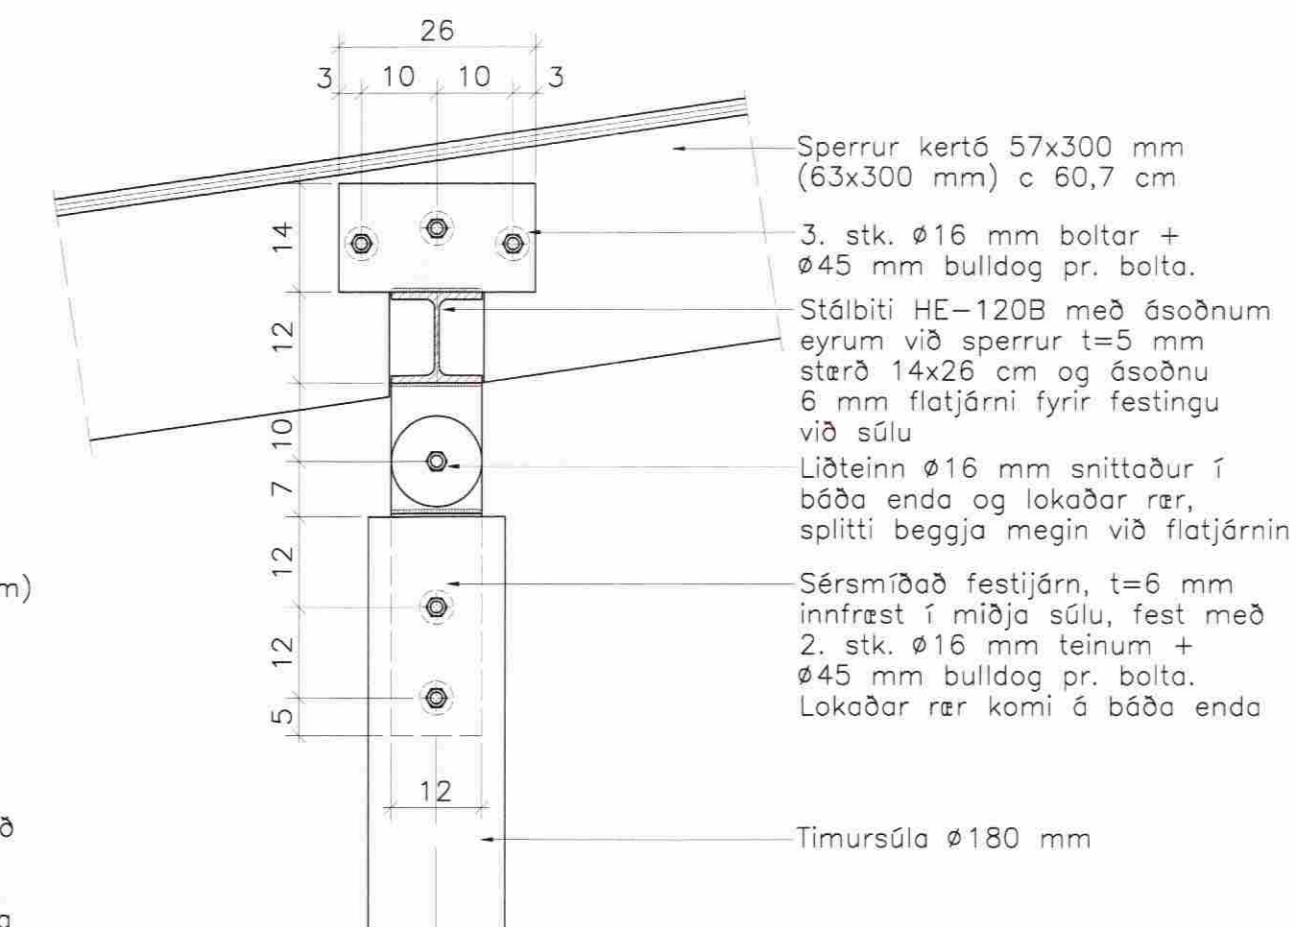

Sérmynd 8. 1:10