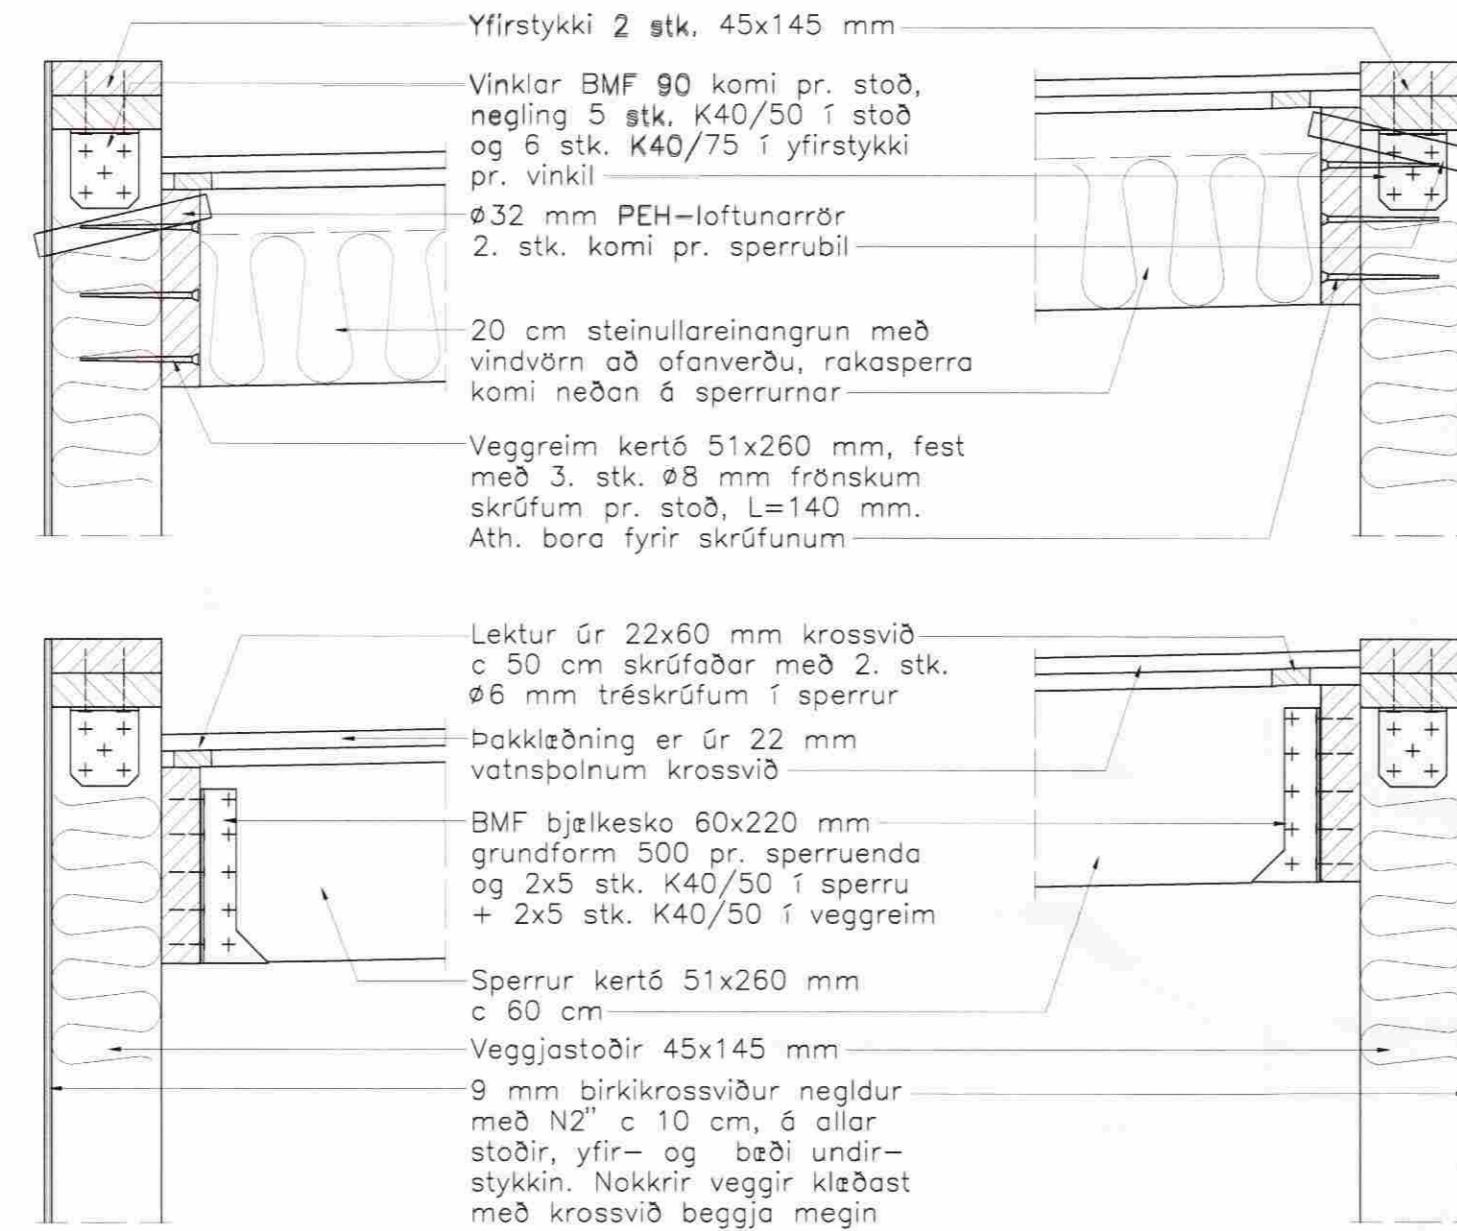

Sérmynd 2. 1:10

Sérmynd 3. 1:10