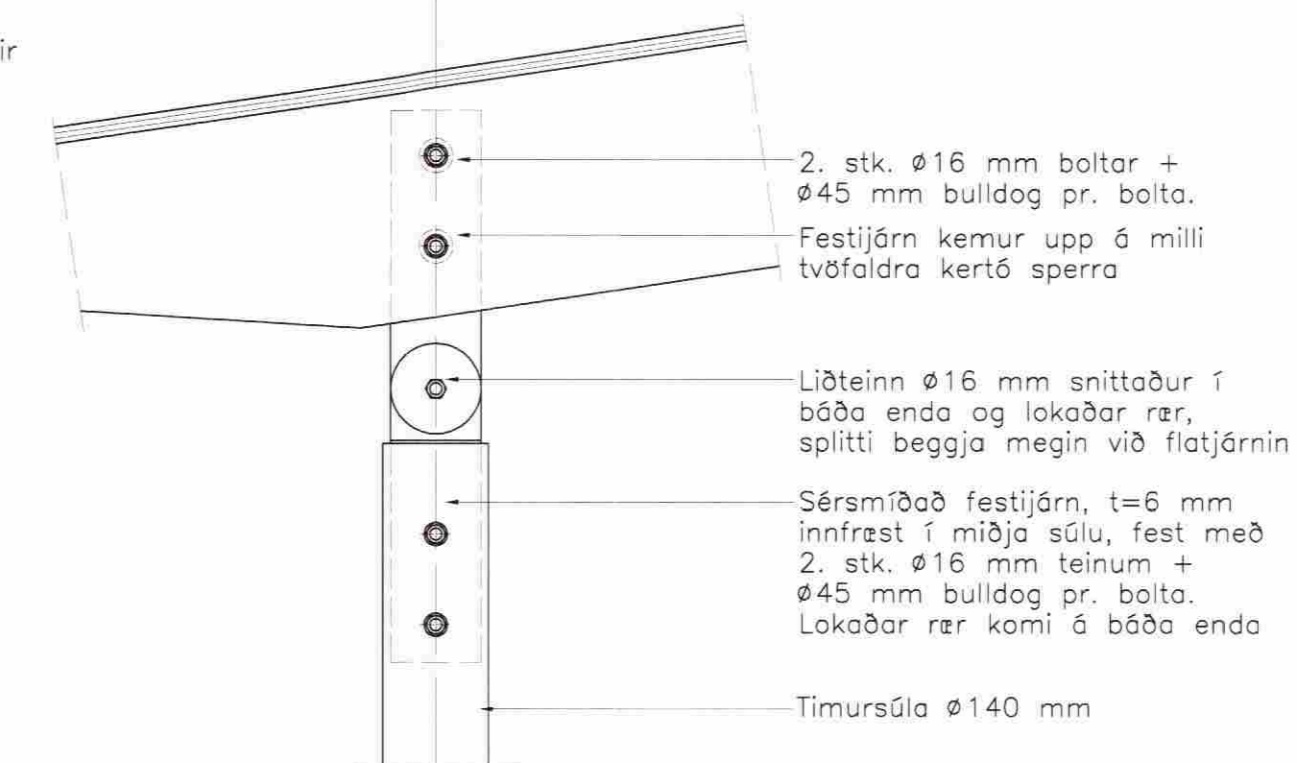

Sérmynd 6. 1:10

Sérmynd 7. 1:10

Sérmynd 8'. 1:10

Sérmynd 9. 1:10

Breytingar:

A: K.S.G. Breytt 19. maí 2008
Bett við sérmyndir 7 og 8

TÓV

TEIKNISTOFAN ÖDINSTORGI
VERKFRÉÐIÐ EHF.
Öðlingu 7
101 Reykjavík
Netfang: tov@to.is
Sími: 510 2200 Fax: 510 2201