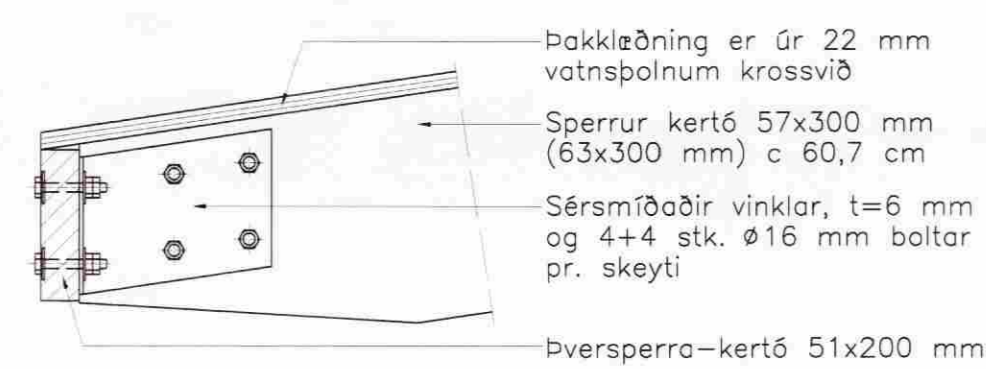

TRÉVIRKI Sérmyndir festinga 1:10

Samþykkt
30 MAÍ 2008
Byggingarfulltrúi uppveitta Arnessyslu

Sérmynd 1. 1:10

Sérmynd 2. 1:10

Sérmynd 3. 1:10

Sérmynd 4. 1:10

Sérmynd 8. 1:10

Sérmynd 5. 1:10