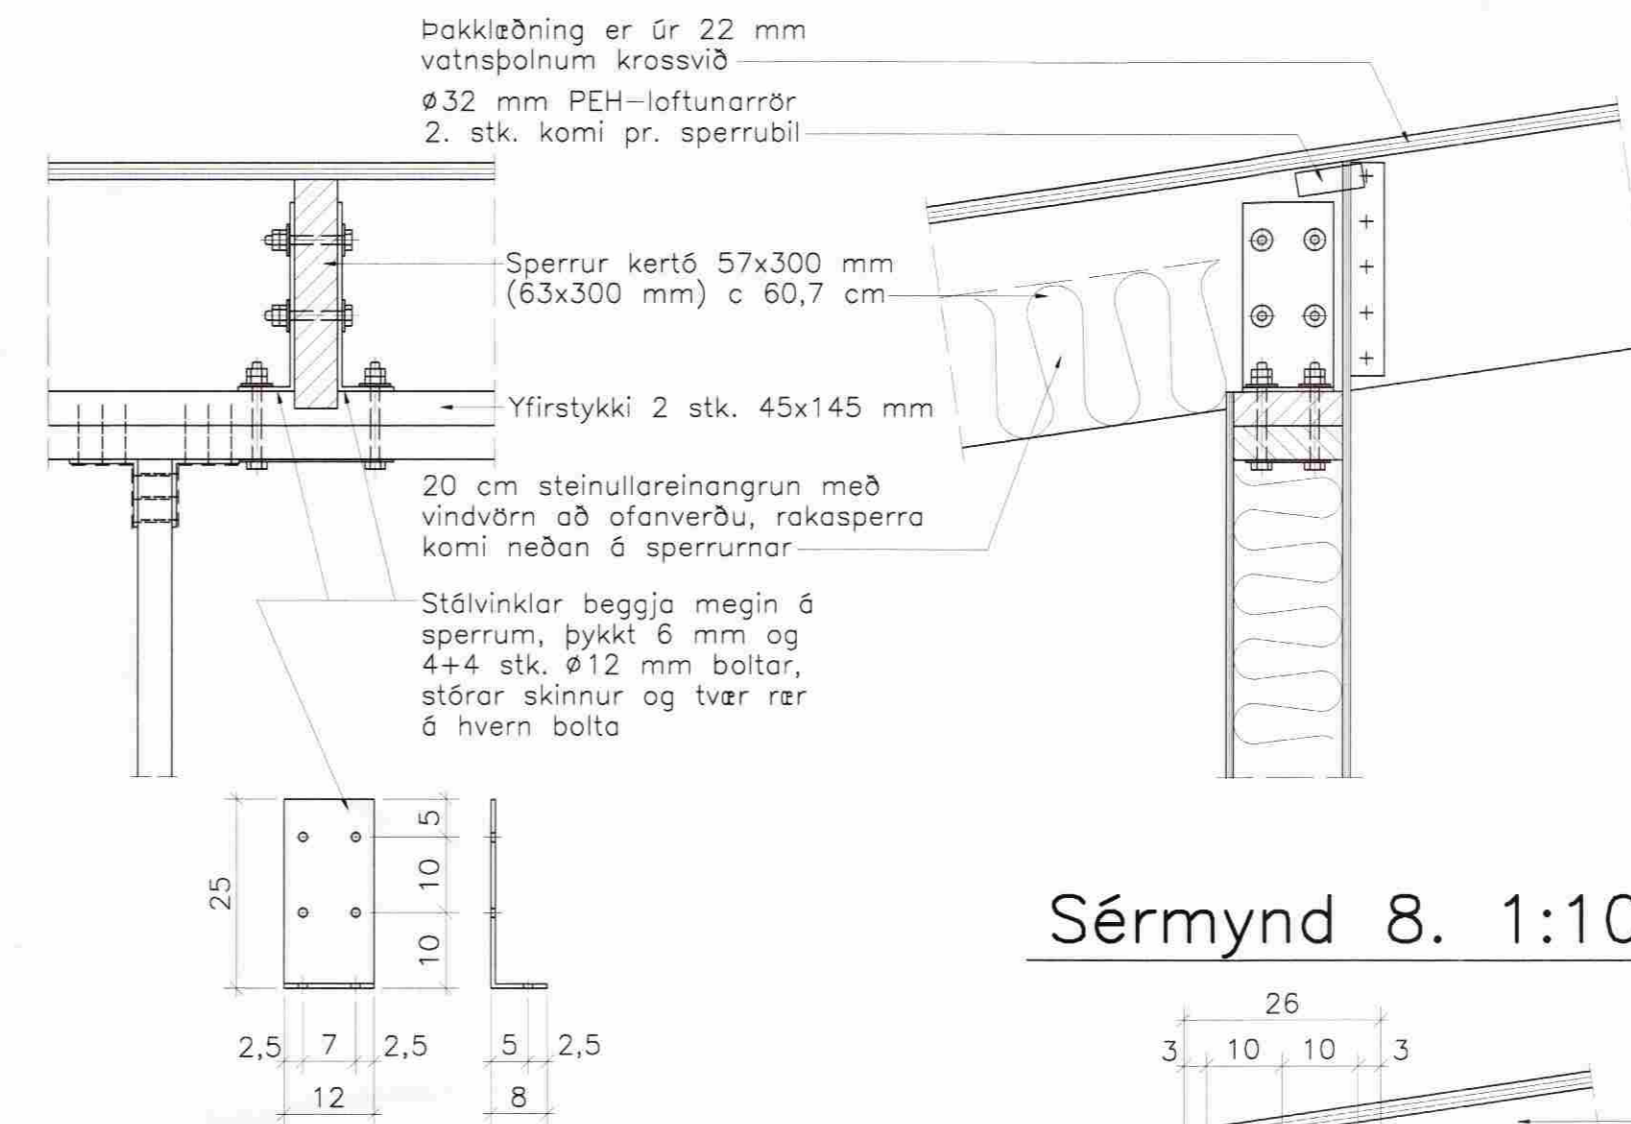

Sérmynd 4. 1:10