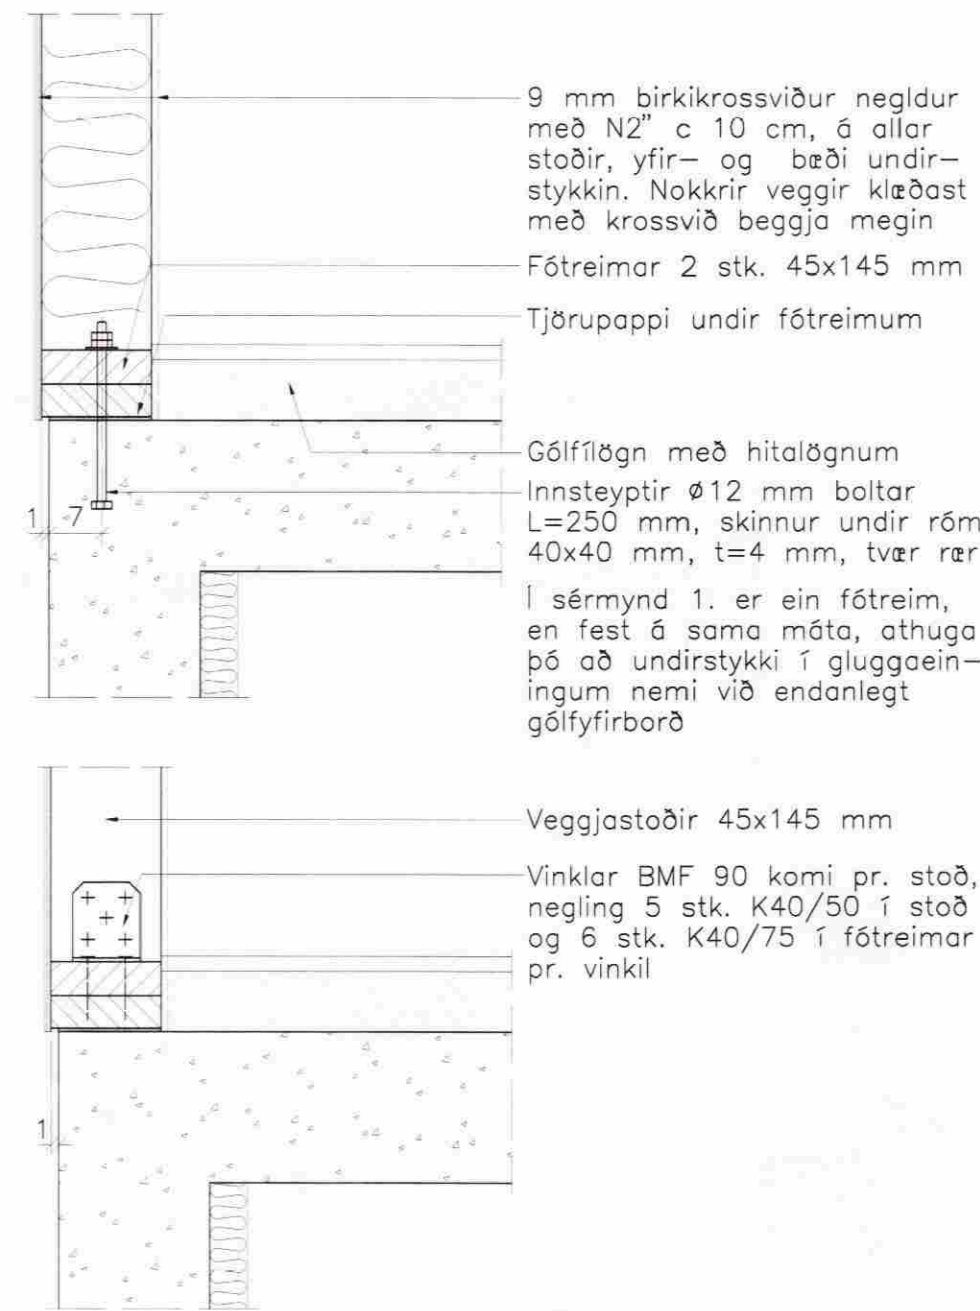

TRÉVIRKI Sérmyndir festinga 1:10

Samþykkt
30 MAÍ 2008
Byggingarfulltrúi uppveitta Arnessyslu

Sérmynd 1. 1:10

Sérmynd 2. 1:10

Sérmynd 3. 1:10

Sérmynd 4. 1:10

Sérmynd 8. 1:10

Sérmynd 5. 1:10