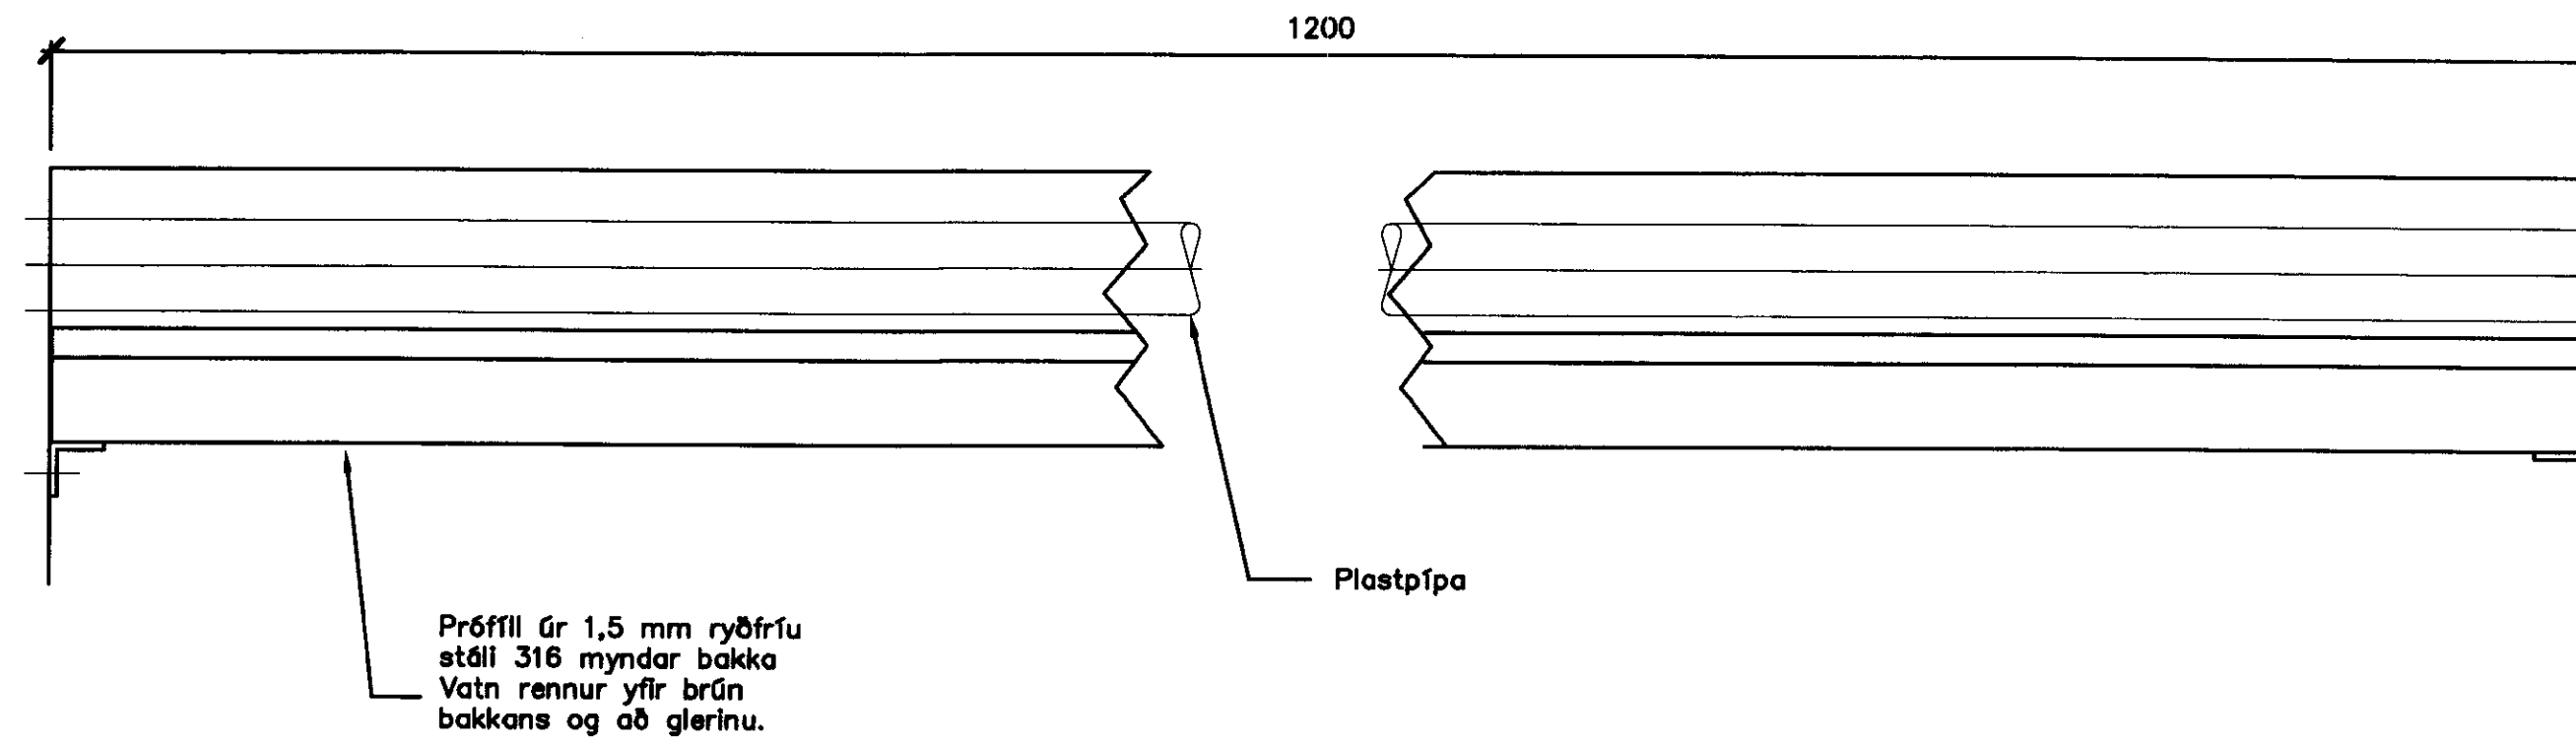

1001110
04.03.11
G. Þ. Þ. Þ.
Byggingarfræðingur / Architect

GLERFOSS, streymisstykki
1:2

VINNUTEIKNING
2. JUNI 2010

www.verkis.is - sími: +354 422 8000

SAMPYKKT: Högni Hróarsson 190765-3349

F.A. VERKÍS Flög Sigurðs Guðn. 160755-4909
Högni Hróarsson

A 2010-06-22 VERKTEIKNING BI KPH

ÚTG DAGS SKÝRINGAR TEK HANN RÝNT SAMÞ

GUFU EHF
GUFUBADÍÐ LAUGARVATNI
Hreinsikerfi lauga
Snið

VERKFRANG 08344 TEIKNING M46.016 A