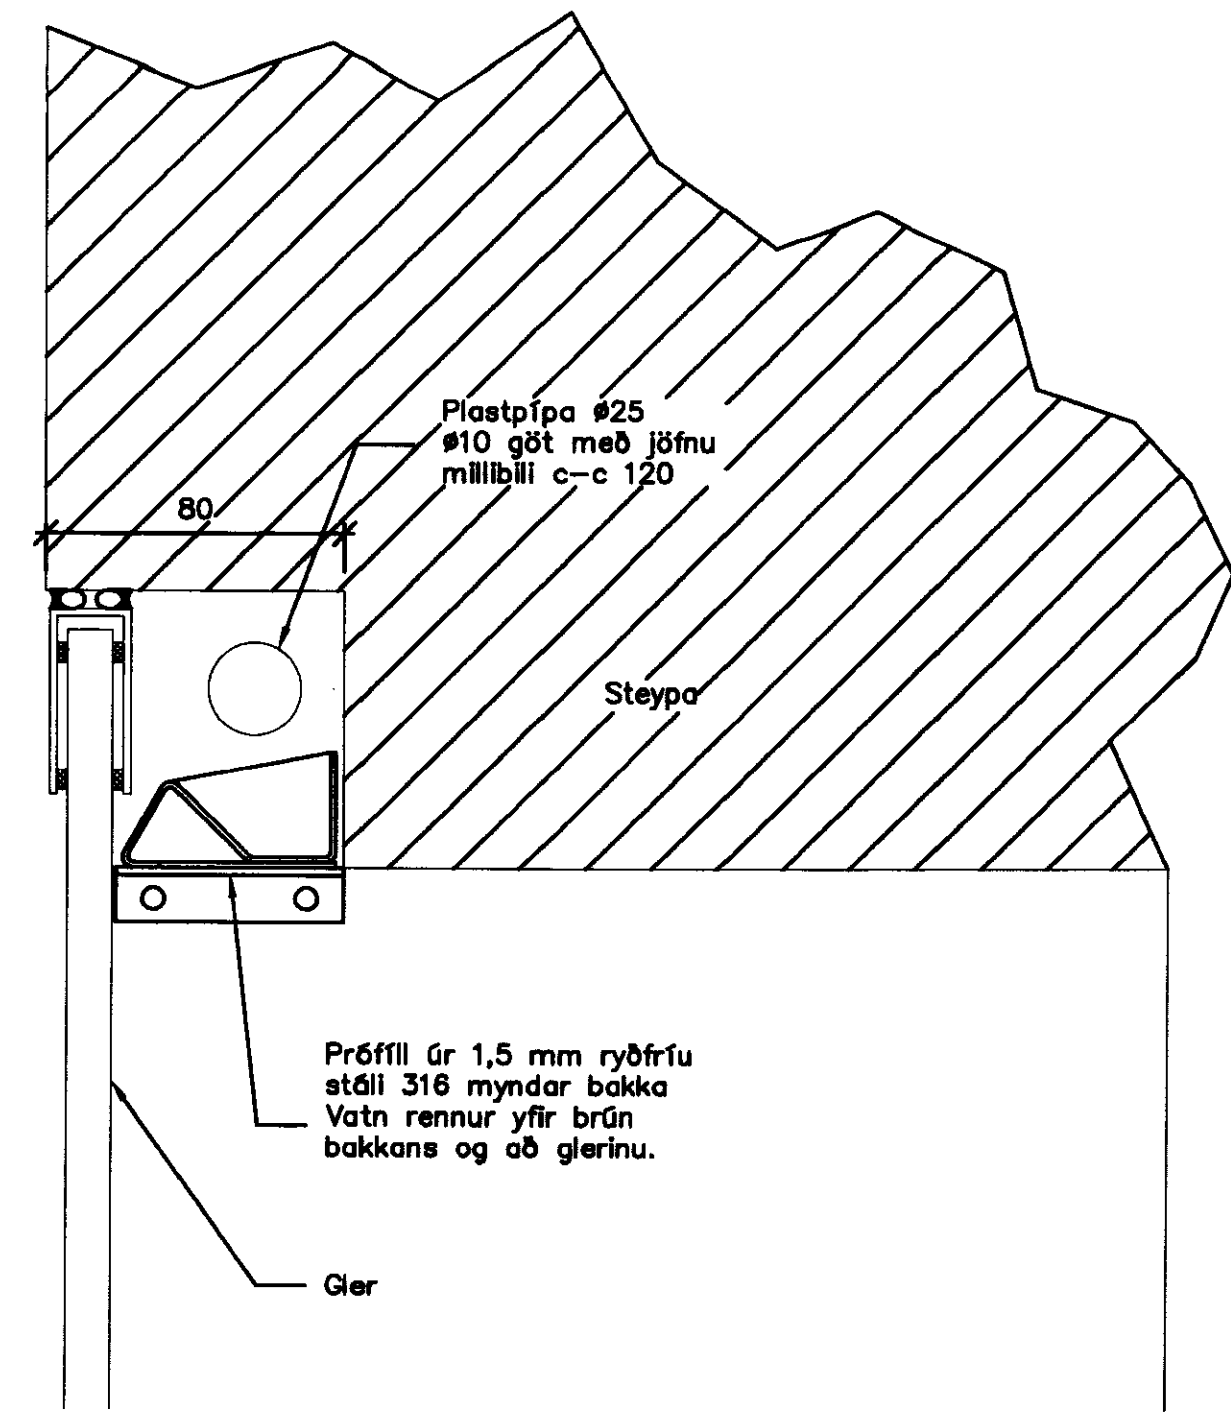

1001110
04.03.11
G. Þ. Þ. Þ.
Byggingarfræðingur / Architect

GLERFOSS, streymisstykki
1:2

VINNUTEIKNING
2. JUNI 2010

www.verkis.is - sími: +354 422 8000

SAMPYKKT: Högni Hróarsson 190765-3349

F.A. VERKÍS Flög Sigurðs Guðn. 160755-4909
Högni Hróarsson

A 2010-06-22 VERKTEIKNING BI KPH

ÚTG DAGS SKÝRINGAR TEK HANN RÝNT SAMÞ

GUFU EHF
GUFUBADÍÐ LAUGARVATNI
Hreinsikerfi lauga
Snið

VERKFRANG 08344 TEIKNING M46.016 A