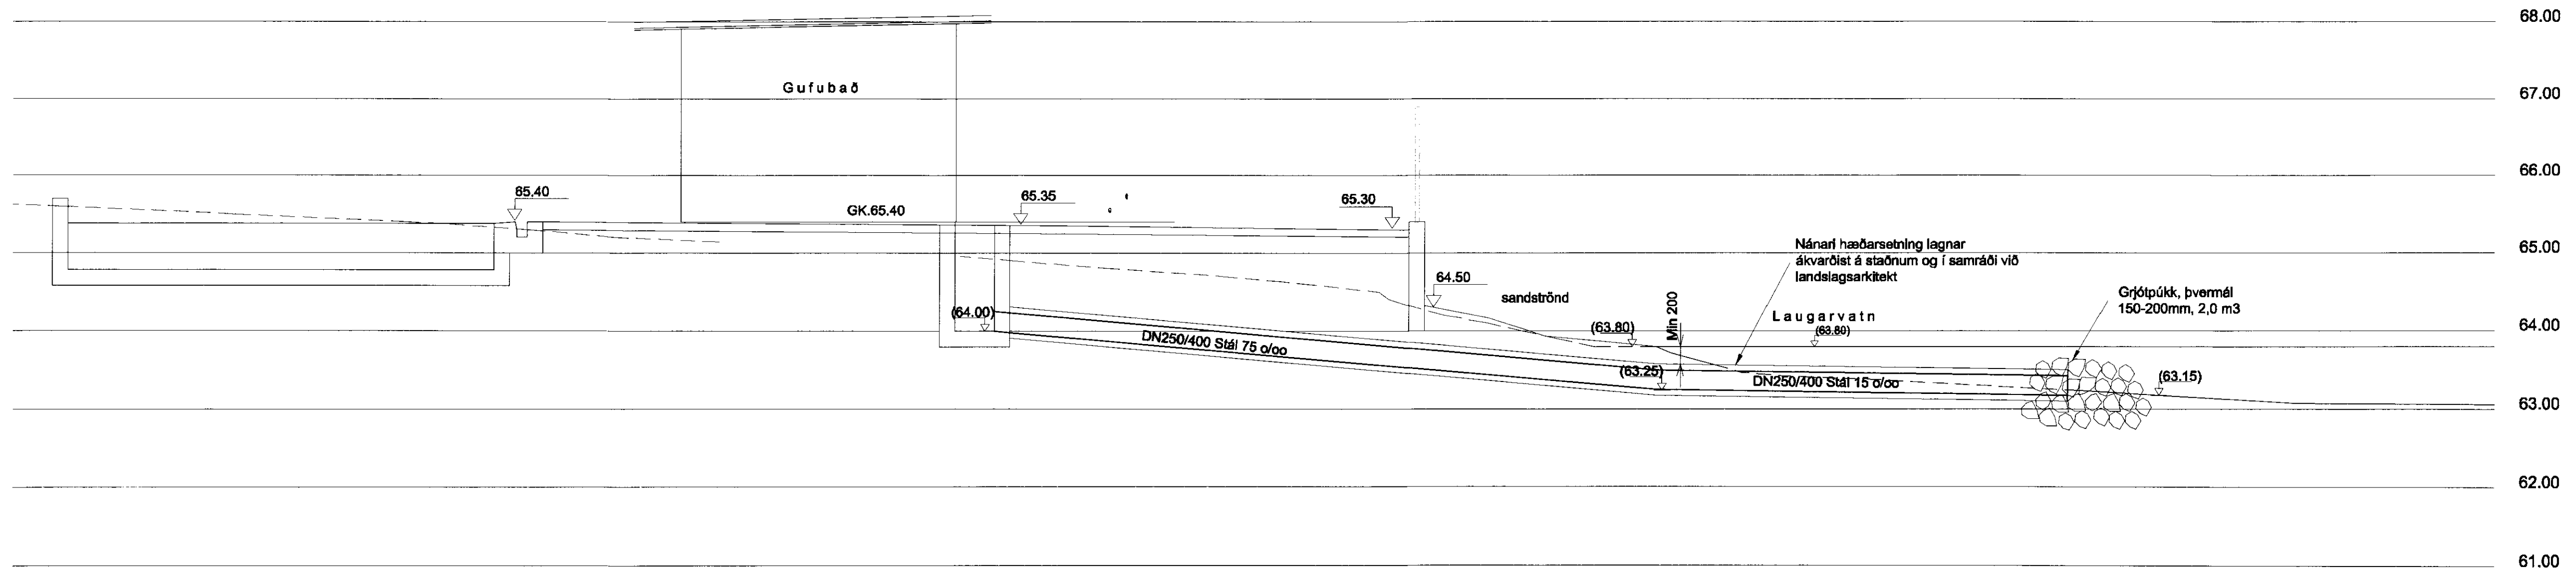

Guðrún Þórunn

Lykilmynd

-	-	-	-	-	-
B	29.10.2010	Legu, stæði og gerð fráveitulagnar frá gufubaði breytt			BIS
A	07.06.2010	Vinnutekning			
Nr.	Dags.	Breyting.			Samþ.
Frumbærð blað:	Minnað í mkv. 1:2	Mkv.:	Daga:	Verk nr.:	Tökn nr.:
A-1	A-3	1:50	16.04.2010	V5079192	P-109
			Hannað:	Teknað:	Yfir:
			BIS	BIS	BG
VERKFRÆÐISTOFA SÚÐURNESJA Víkurbraut 13, 230 Reykjanesbæ Sími: 4 200 100, Fax: 4 200 111 Veffang: http://www.vss.is Netfang: vs@vss.is			Gufubaðið Laugarvatni Bláskógabyggð Lagnir Fráveitulagnir - Snið		
Samþ: <i>Guðrún Þórunn</i>			Samræmingarmannur: <i>Jóhanna Ólafsdóttir</i>		