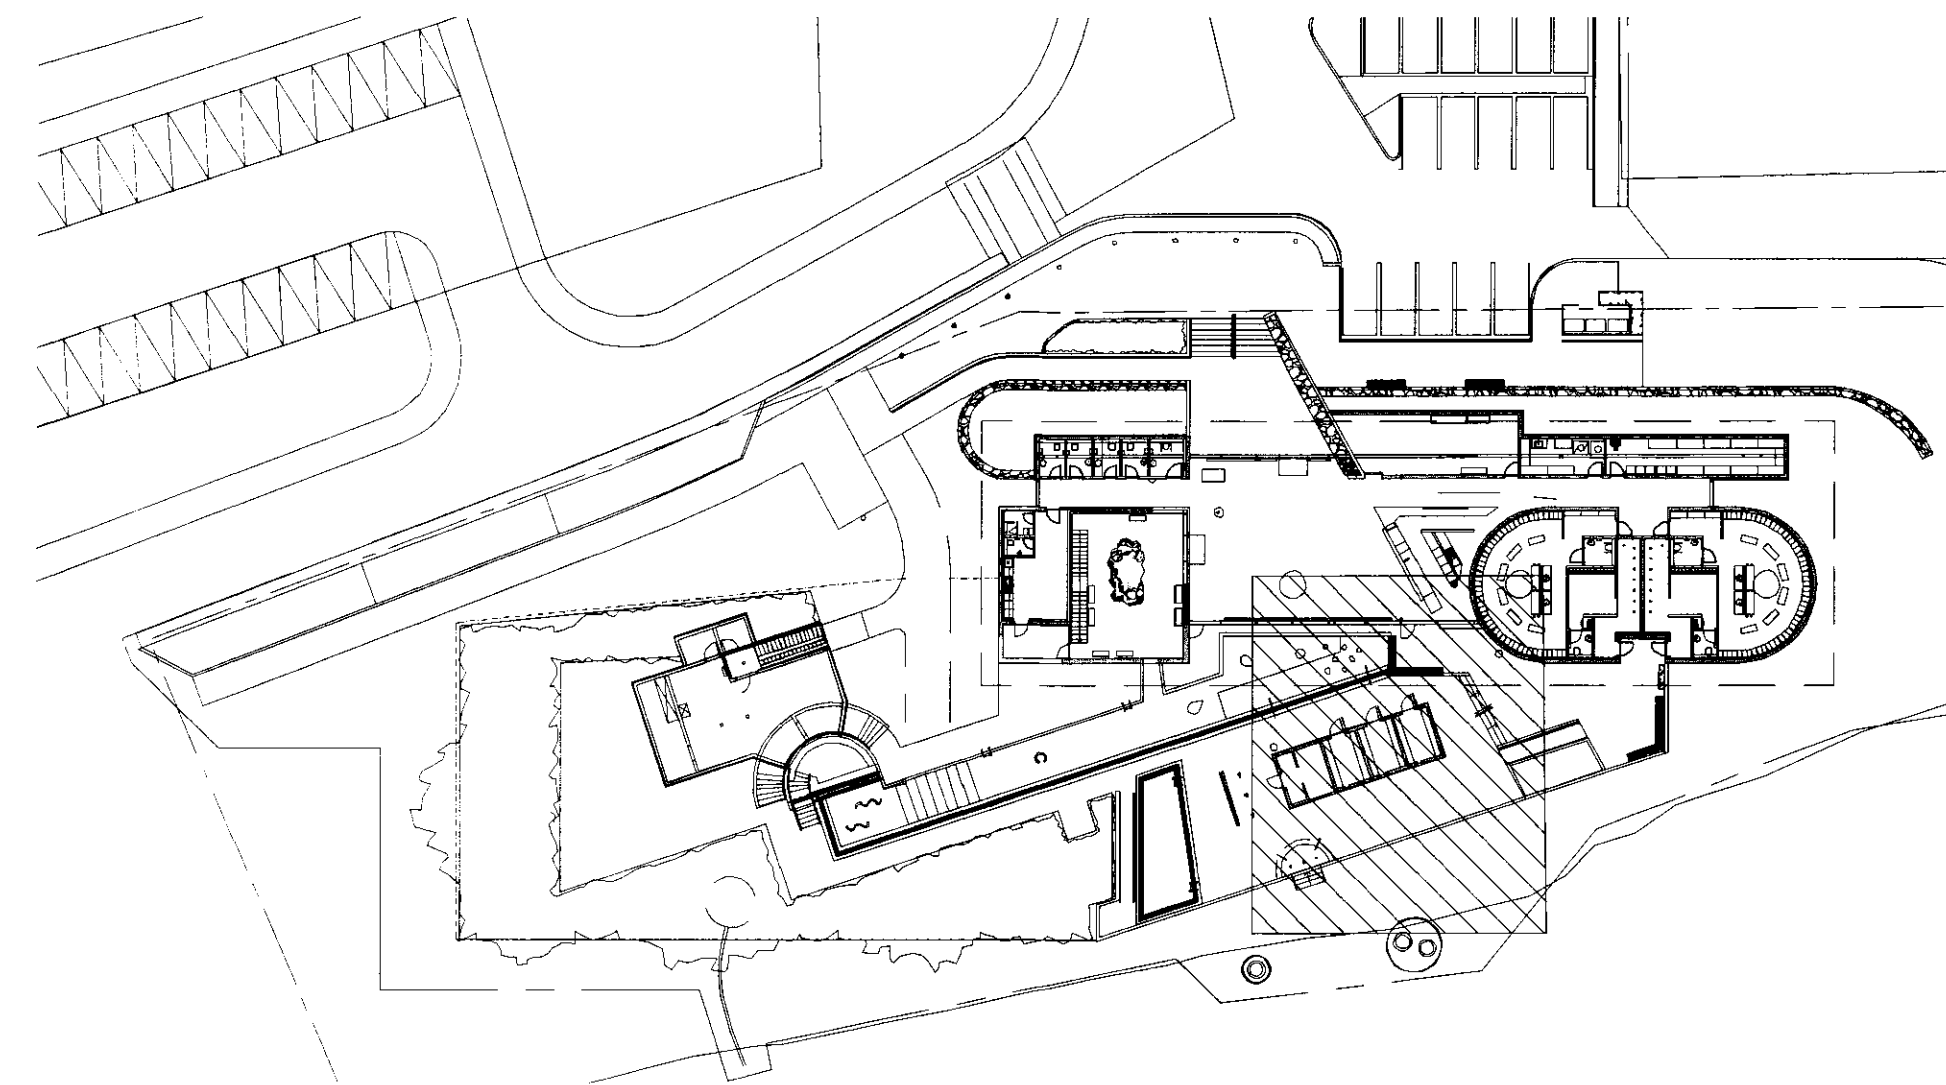

Guðrún Þórunn

Lykilmynd

-	-	-	-	-	-
B	29.10.2010	Legu, stæði og gerð fráveitulagnar frá gufubaði breytt			BIS
A	07.06.2010	Vinnutekning			
Nr.	Dags.	Breyting.			Samþ.
Frumbærð blað:	Minnað í mkv. 1:2	Mkv.:	Daga:	Verk nr.:	Tökn nr.:
A-1	A-3	1:50	16.04.2010	V5079192	P-109
			Hannað:	Teknað:	Yfir:
			BIS	BIS	BG
VERKFRÆÐISTOFA SÚÐURNESJA Víkurbraut 13, 230 Reykjanesbæ Sími: 4 200 100, Fax: 4 200 111 Veffang: http://www.vss.is Netfang: vs@vss.is			Gufubaðið Laugarvatni Bláskógabyggð Lagnir Fráveitulagnir - Snið		
Samþ: <i>Guðrún Þórunn</i>			Samræmingarmannur: <i>Jóhanna Ólafsdóttir</i>		