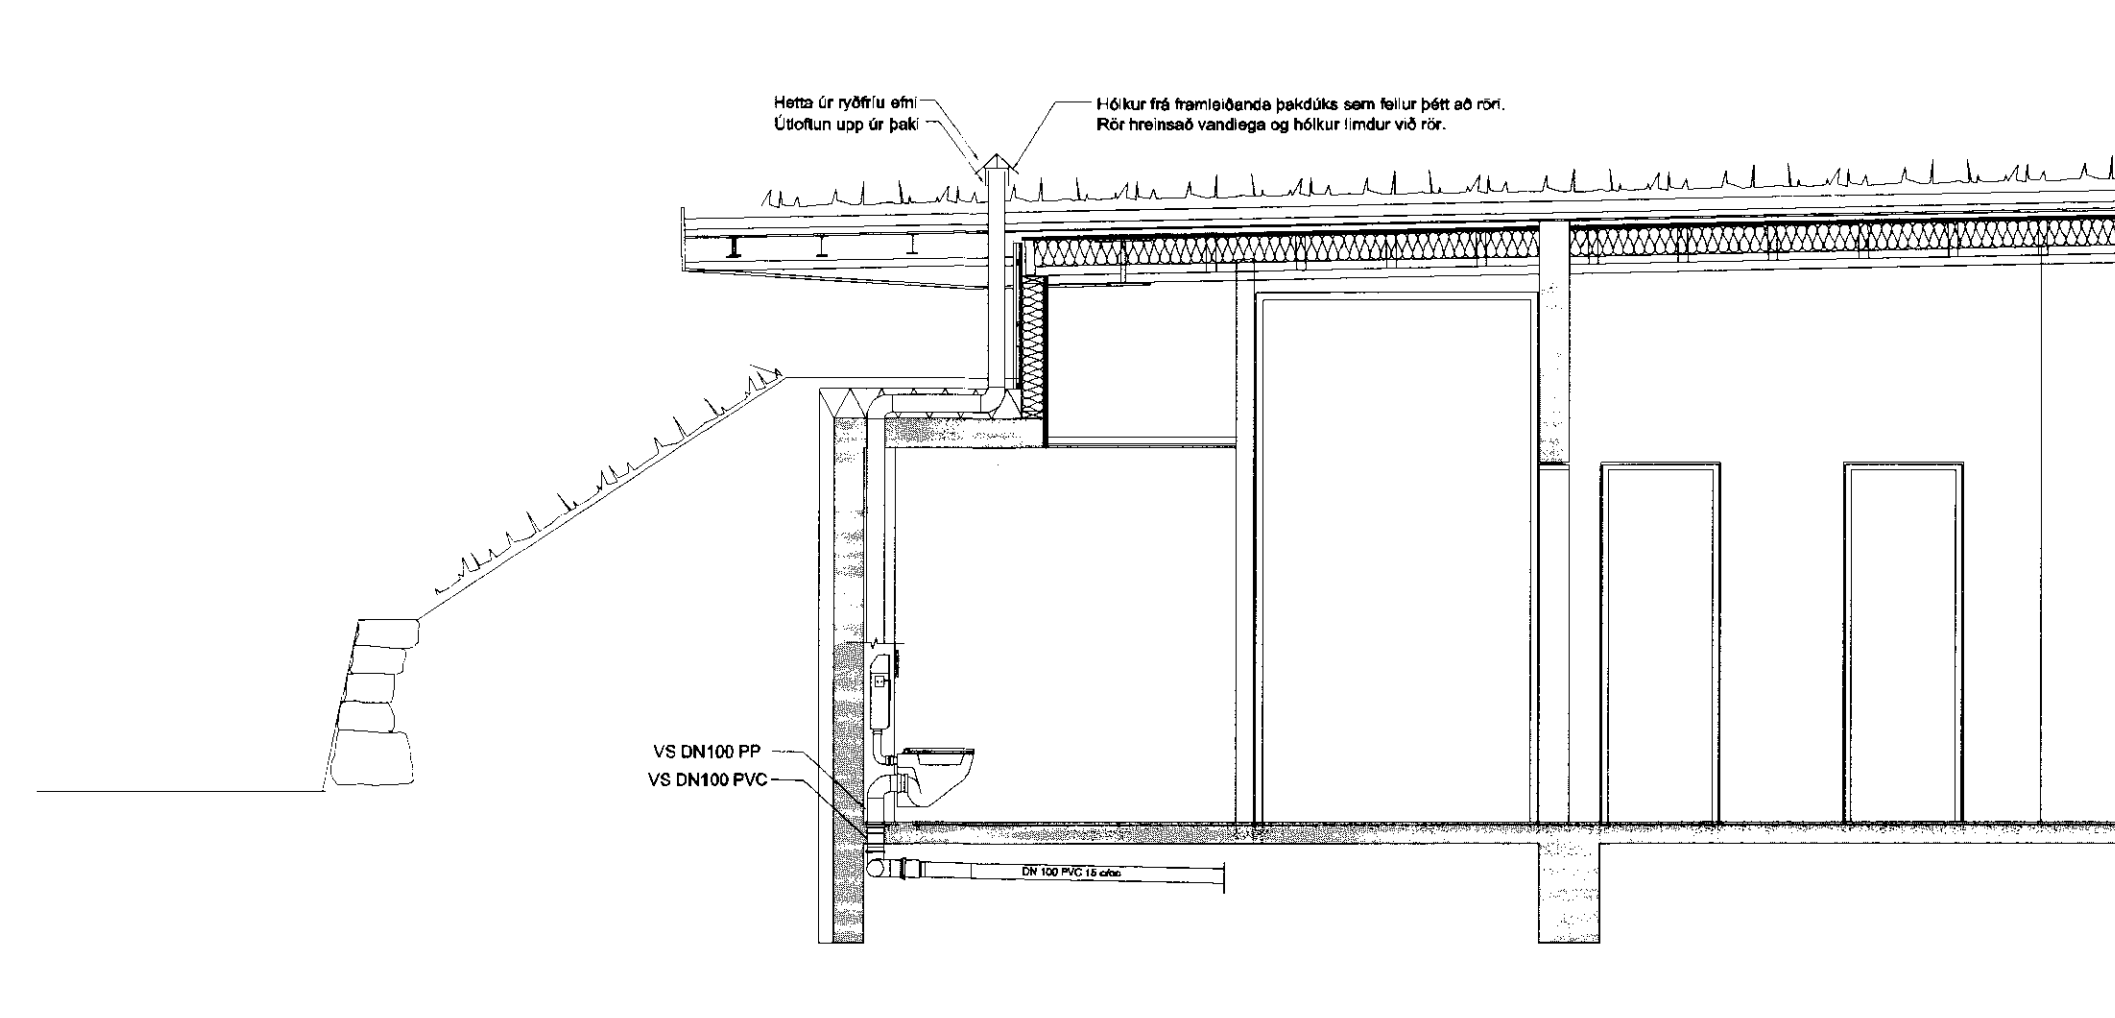

1 SNID Í ÚTLOFTUN
1:50

2 SNID Í ÚTLOFTUN
1:50

TEKNIKID
04.02.2010
Gufuþéttur
Bláskógabyggð, Laugavegur, Álmossetla og Flóttur

VINNUTEIKNING
18. Júní 2010

GUFUBAÐIÐ
LAUGARVATNI
Bláskógabyggð

VERKFRÆÐISTOFA SÚÐURNESJA Víkurbraut 13, 230 Reykjanesbæ Sími: 4 200 100, Fax: 4 200 111 Veffang: http://www.vss.is Netfang: vs@vss.is		Gufubaðið Laugarvatni Bláskógabyggð Fráveitlagirnir Snið	
Nr:	Dags:	Breyting:	Samb.
A	07.06.2010	Vinnuteikning	
Frumstærð biðs:	Minekað í málv. 1:2	Málv.:	Dags:
A-1	A-3	1:50, 1:20	16.04.2010
Hannað:	Teiknað:	Yfir:	Teikn.nr.:
B/S	B/S	BG	VS079192
Samb. <i>Brunninn Guðn</i>		Samb. <i>Sigrún Ólaf</i>	