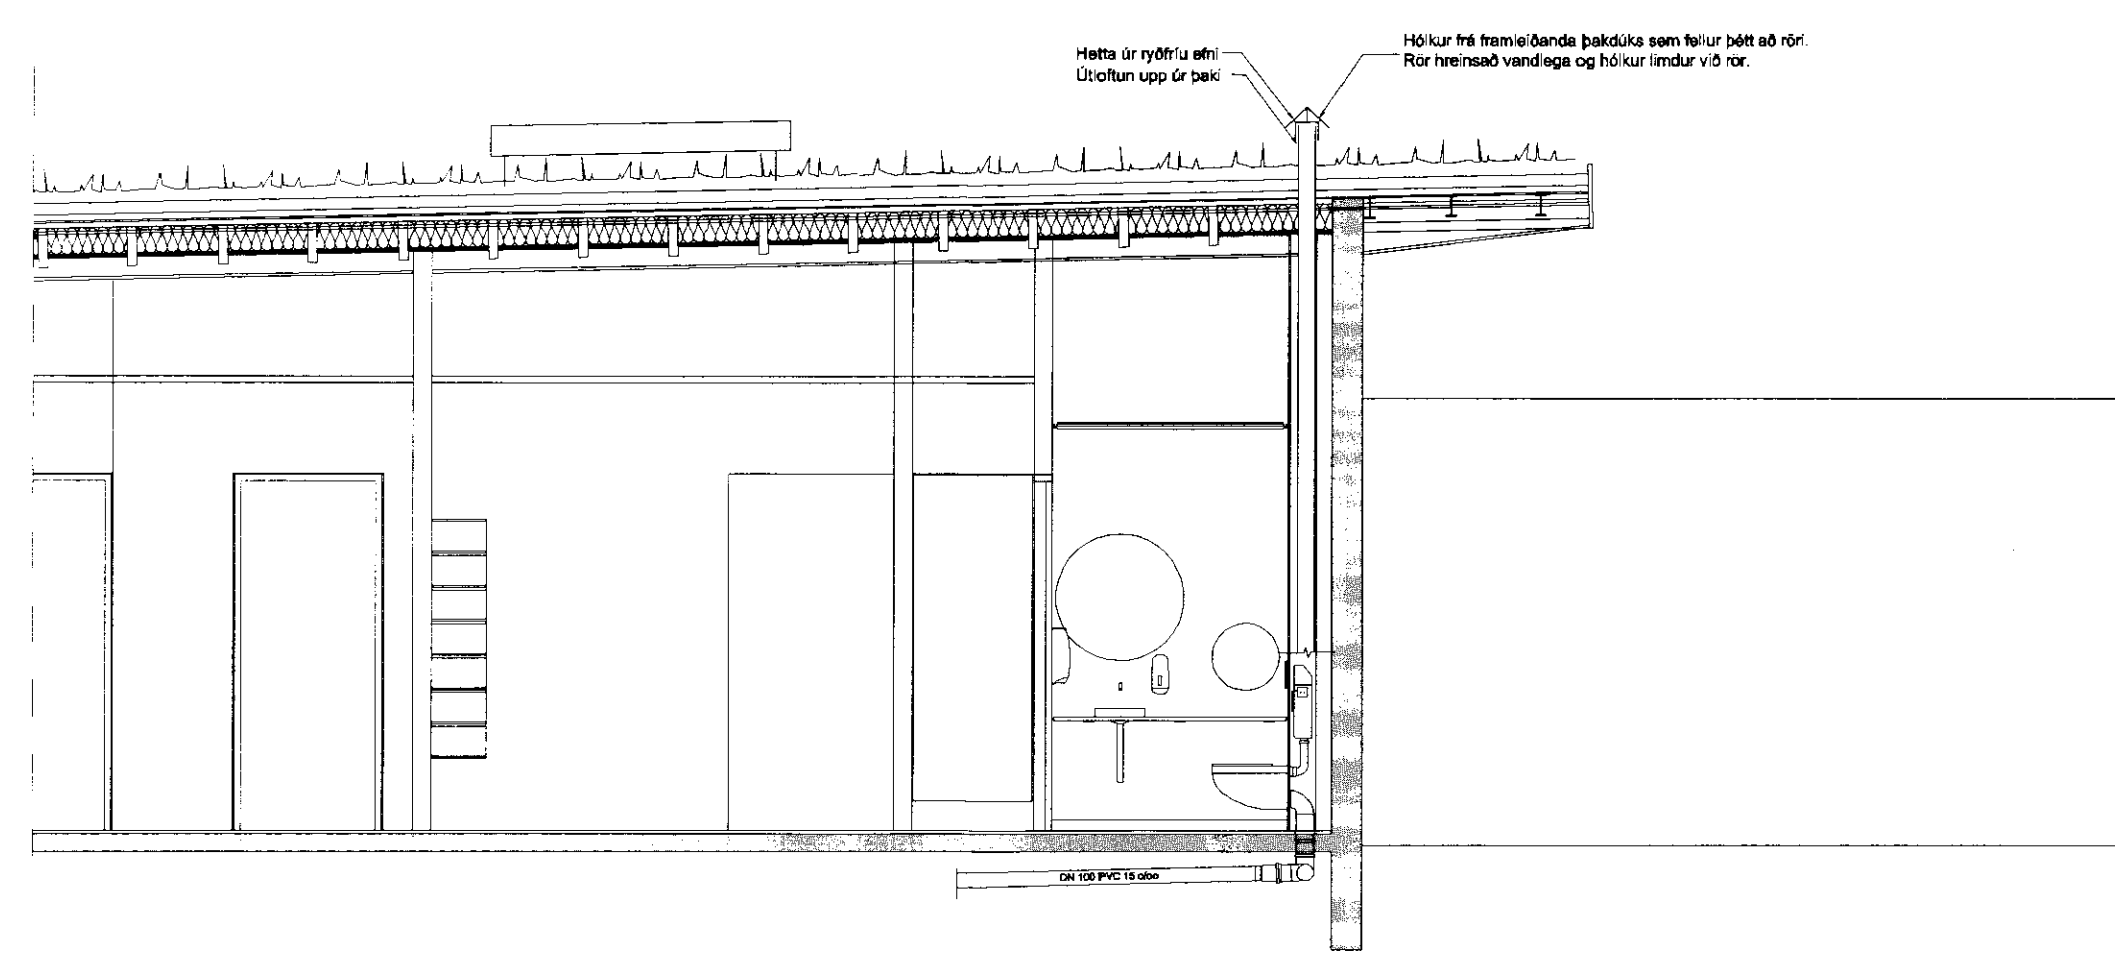

1 SNID Í ÚTLOFTUN
1:50

2 SNID Í ÚTLOFTUN
1:50

TEKNIKID
04.02.2010
Gufuþéttur
Bláskógabyggð, Laugavegur, Álmossetla og Flóttur

VINNUTEIKNING
18. Júní 2010

GUFUBAÐIÐ
LAUGARVATNI
Bláskógabyggð

VERKFRÆÐISTOFA SÚÐURNESJA Víkurbraut 13, 230 Reykjanesbæ Sími: 4 200 100, Fax: 4 200 111 Veffang: http://www.vss.is Netfang: vs@vss.is		Gufubaðið Laugarvatni Bláskógabyggð Fráveitlagirnir Snið	
Nr:	Dags:	Breyting:	Samb.
A	07.06.2010	Vinnuteikning	
Frumstærð biðs:	Minekað í málv. 1:2	Málv.:	Dags:
A-1	A-3	1:50, 1:20	16.04.2010
Hannað:	Teiknað:	Yfir:	Teikn.nr.:
B/S	B/S	BG	VS079192
Samb. <i>Brunninn Guðn</i>		Samb. <i>Sigrún Ólaf</i>	