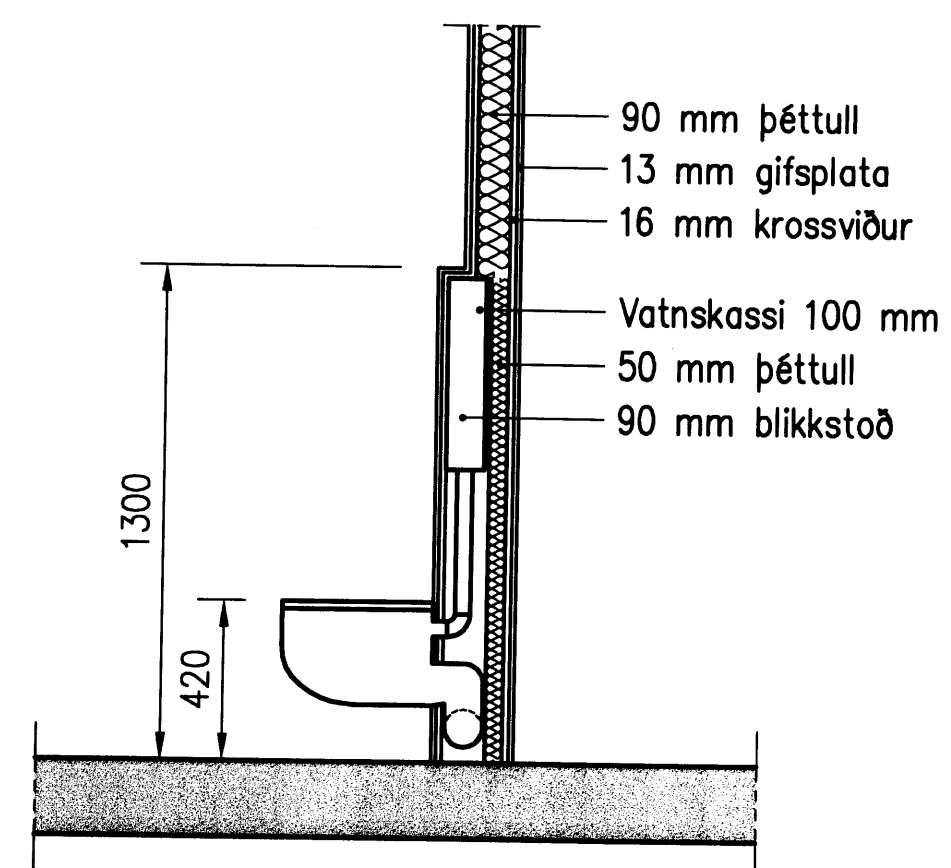

SNID A 1:20

R	2010-06-29	REYNDARTEIKNING	AS	KME	KR
A	2009-04-03	VERKTEIKNING	AS	DGI	KR
Otg.	Daga.	Bræyting	Ha.	Yf.	Sp.

HÉRAÐSSK. Á LAUGARVATNI
HREINLÆTIS- OG HITLAGNIR
FRÁRENNSLI
GRUNNMYND OG SNID 1. HÆÐ

VERKÍS		Árnóla 4 108 Reykjavík Sími: 422 8000 Fél: 811278-0289 www.verkis.is
Hönnuður: AS	Tekni: GAG/SGH	Málur: 1:20/50
Sambærkt:		KL:
Tölvunúmer: K:\2006.11\94\Tekn Vagn\HER-7103.dwg		Bíðstærkt: A1
Dagur: FEB. 2009	Númer: 2006.1194	Bláttölur: 7.103 R