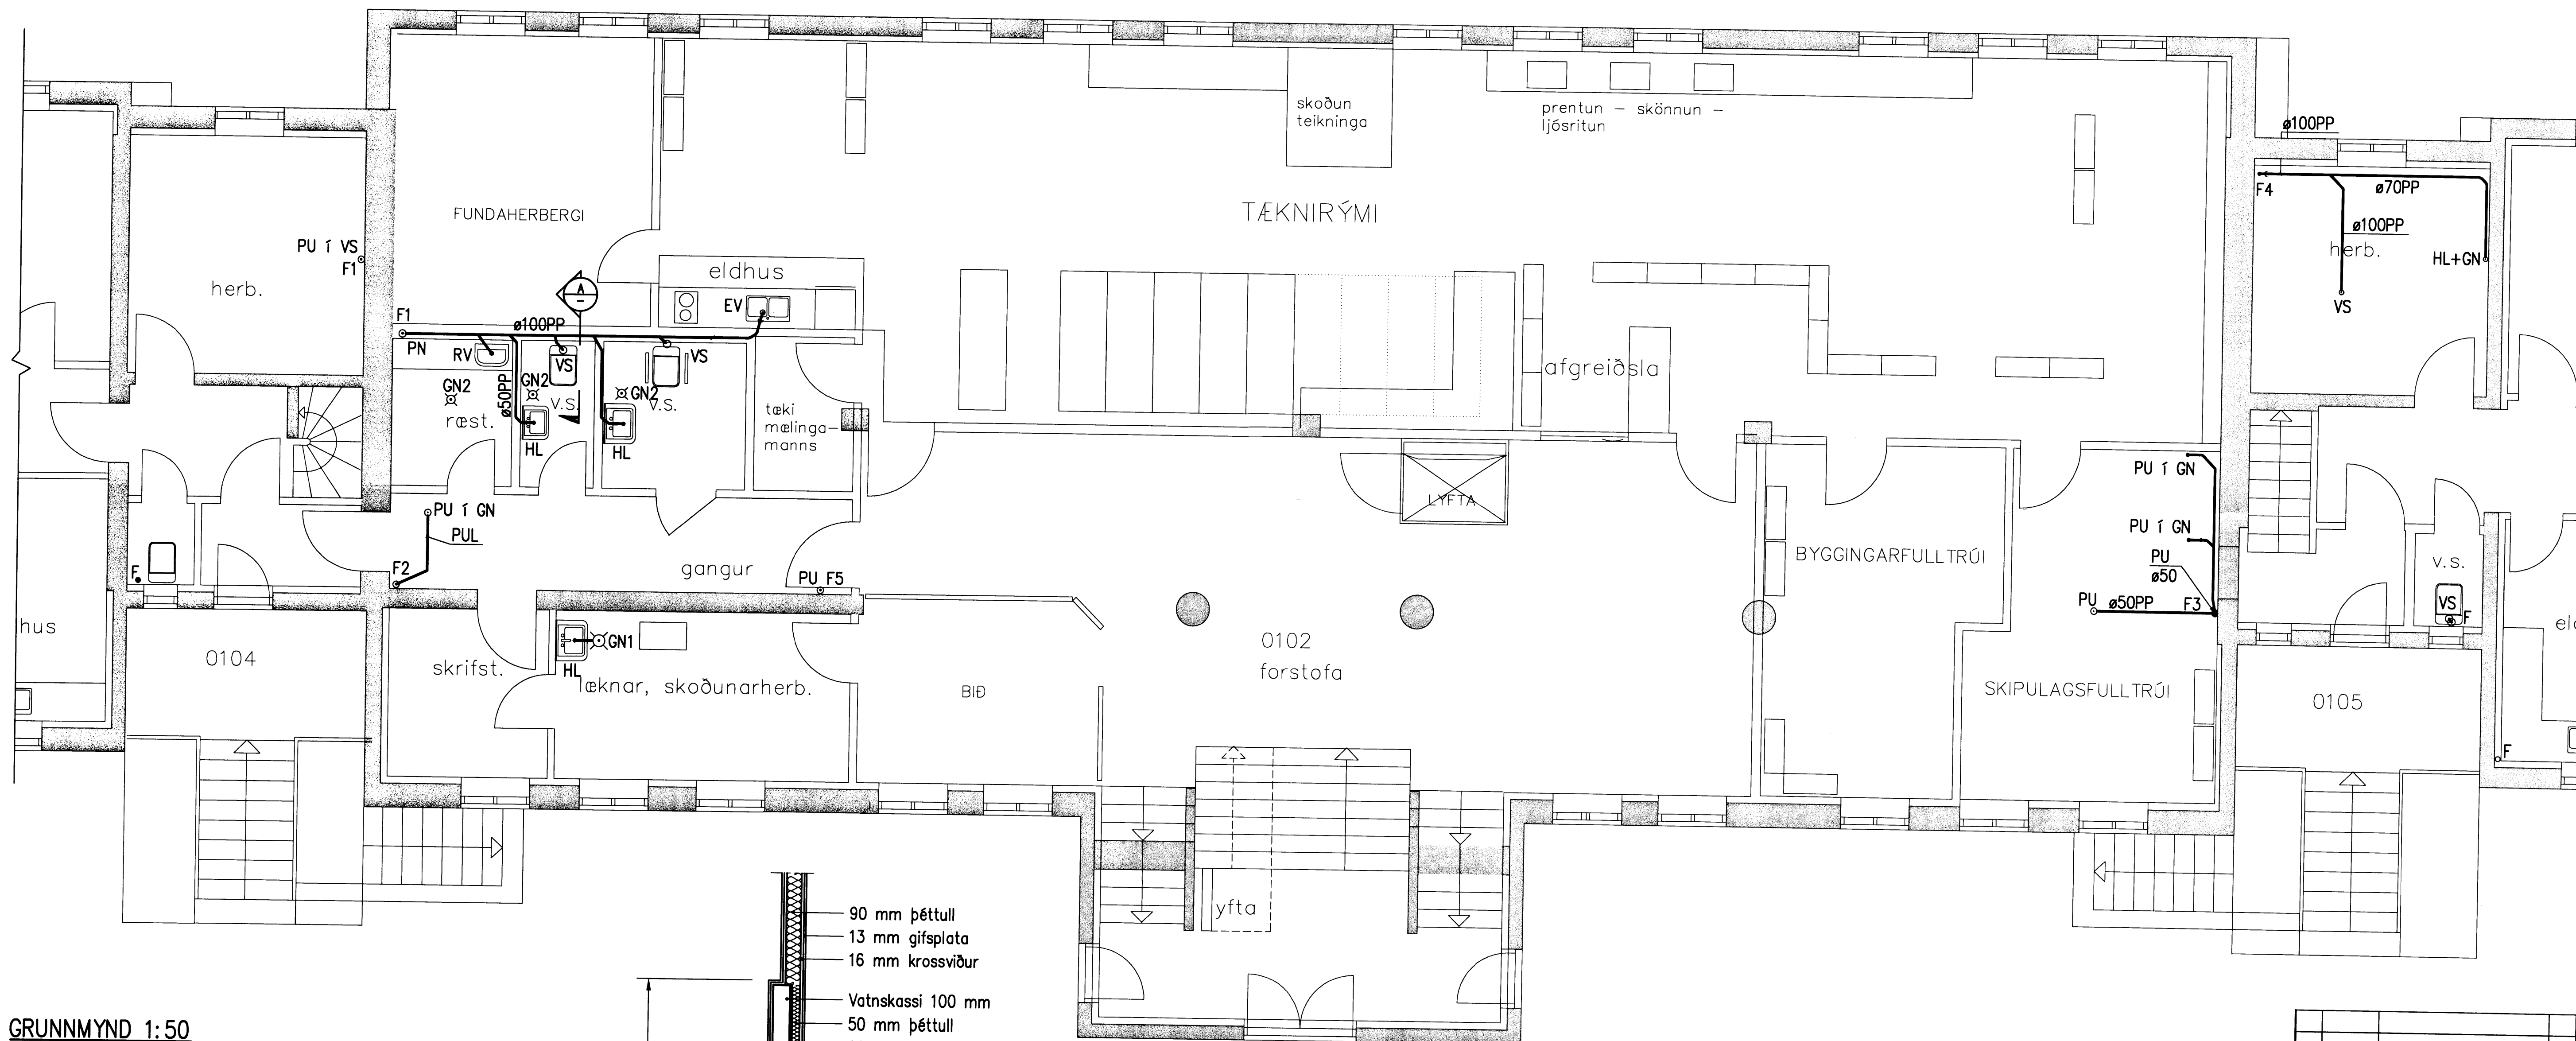

MÖTTEKID
05 FEB 2009
GAG/SGH
Byggingarfræðingur og Hönnuður

Undirritun samráðingarráðgjafa:

GRUNNMYND 1:50