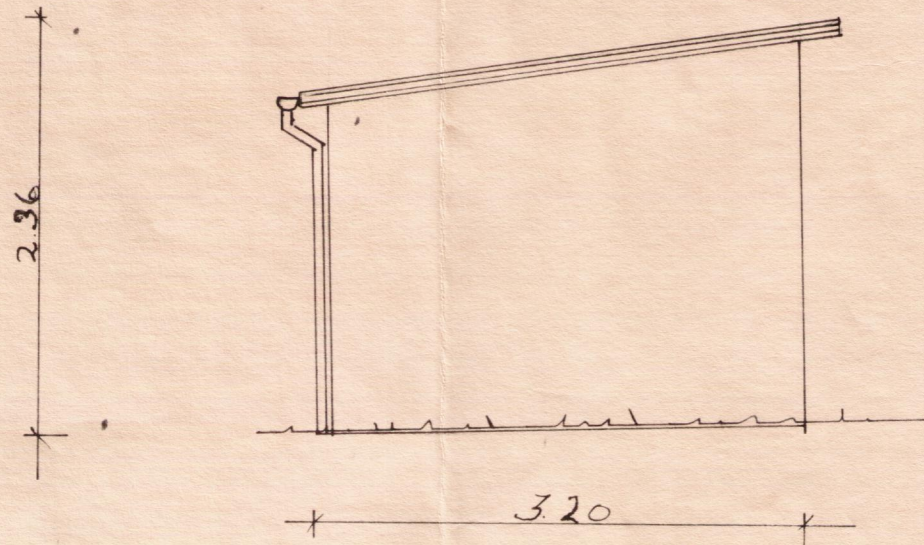

4.00
3.50

5.00

VIÐBYGGING
AHALDAHÚS

2.36

3.20

2.25

5.00

4.00
3.50

VIÐBYGGING

BYGGINGAFULLTRÚ
Semp. 21/8'86
ÞINGVALLAHRÉPPS
Hanna Þórunn

MÁL Í MÆTRUM								
Fjöldi	Heiti	Nr.	Efni	Teikn. nr.	Stærð	Módelnr.	Athugasemd	Blað
							EIGANDI	
							ÞORGEIR H. JÓNSSON	
Byngd	AHALDAHÚS ÞINGVALLASVEIT Í LANDI KÁRASSAÐA				Mkv	Dags	11. DES. '85	
					1:50	Teikn	ÞORGEIR P.	
						Ath.		
Verknúmer					Notist fyrir			
					Teikn. nr.			
					Notist