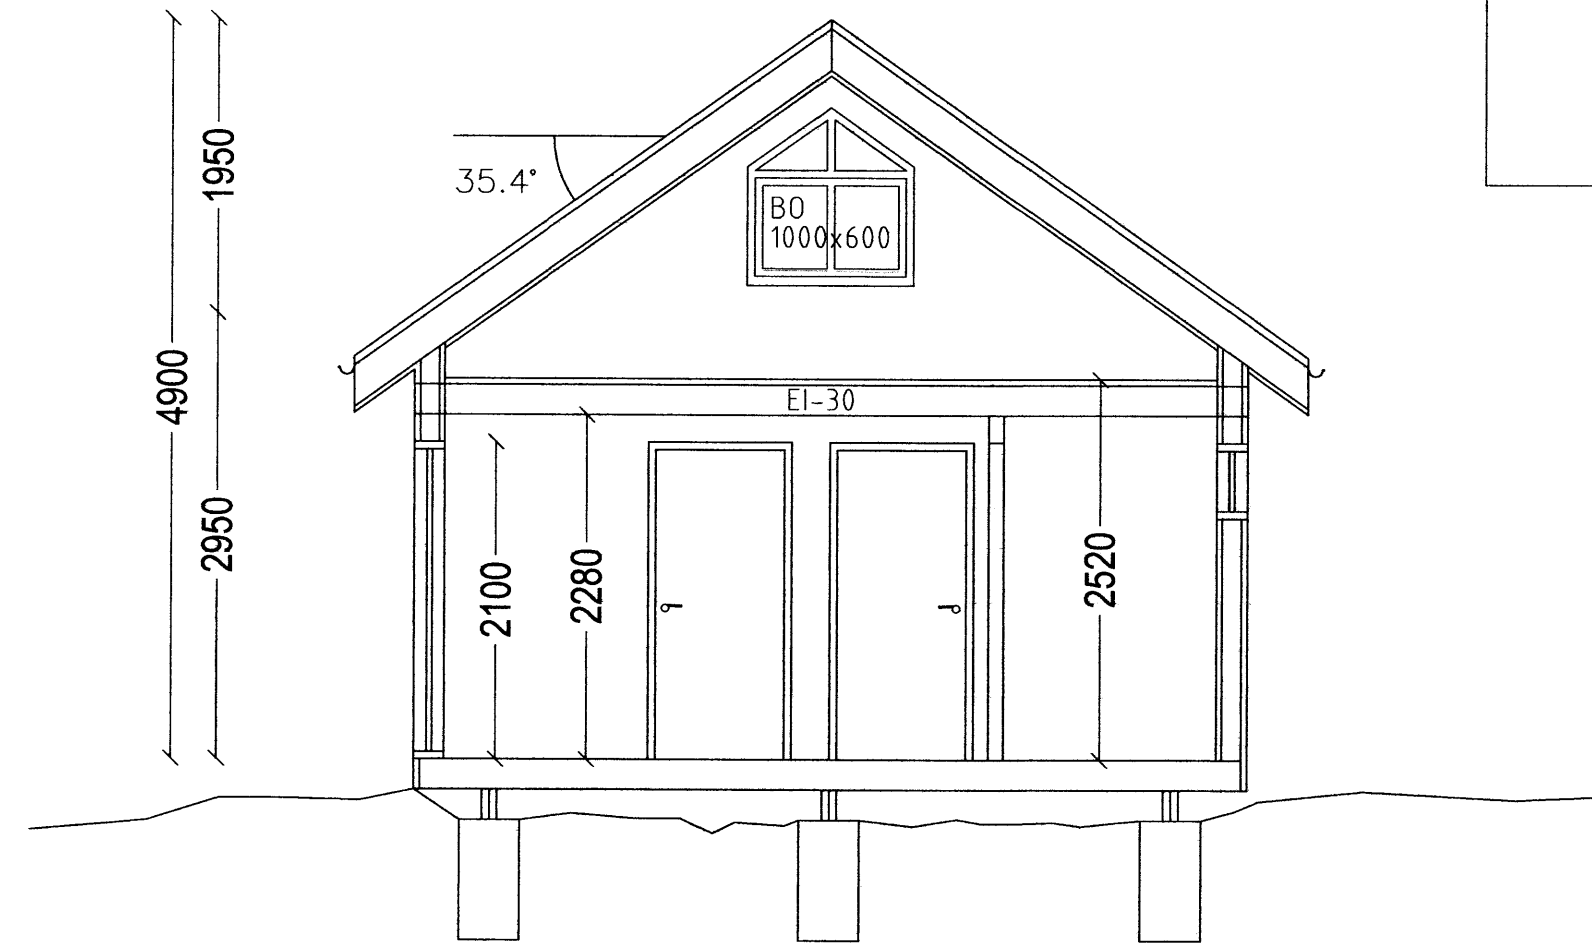

Grunnmynd  
1:50

Snið A-A  
1:50

BYGGINGARLÝSING:

HÚS:  
HÚSID ER TIMBURHÚS MED TIMBURGÓLFI, BYGGT TIL FLUTNINGS.

ÚTVEGGIR KLÉDDIR AD UTAN MED LIGGJANDI KÚPTRI PANELKLÉDNINGU Á LOFTUNARGRIND 20X30 c/c 400. ÞAKID ER HEFDBUNDID SPERRUÞAK. ALLIR LÉTTIR MILLVEGGIR ERU BYGGDIR UPP MED STODUM, EINANGRADIR MED ÞÉTTULL OG KLÉDDIR GIPSI. LOFT OG ÚTVEGGIR AD INNAN ER KLÉTT MED PANEL Á AFRÉTINGAR- GRIND. ÞAK ER HEILKLÉTT MED 25X150MM BORDA- KLÉDNINGU Á SPERRUR. ÞAKID ER KLÉTT MED ÞAKSTÁLI Á ÞAKPAPPA. ÞAKULL ER OFANÁ LOFTAKLÉDNINGU Á MILLI SPERRA. ALLT TRÉVERK SKAL FÓAVERJAST MED VIÐURKENNDU EFNI. EINANGRUN:

BÖTNPLATA ER EINANGRUD MED 150 MM STEINULL.  
ÚTVEGGIR - STEINULL 125 MM  
ÞAK ER EINANGRAD MED 200MM ÞAKULL  
ALLT GLER ER TVÖFALT K-GLER

KÖLNUNARTÖLUR  
BÖTNPLATA U-GILDI 0,3  
ÚTVEGGIR U-GILDI 0,4  
ÞAK U-GILDI 0,2  
HURÐIR U-GILDI 3,0  
GLUGGAR U-GILDI 2,0