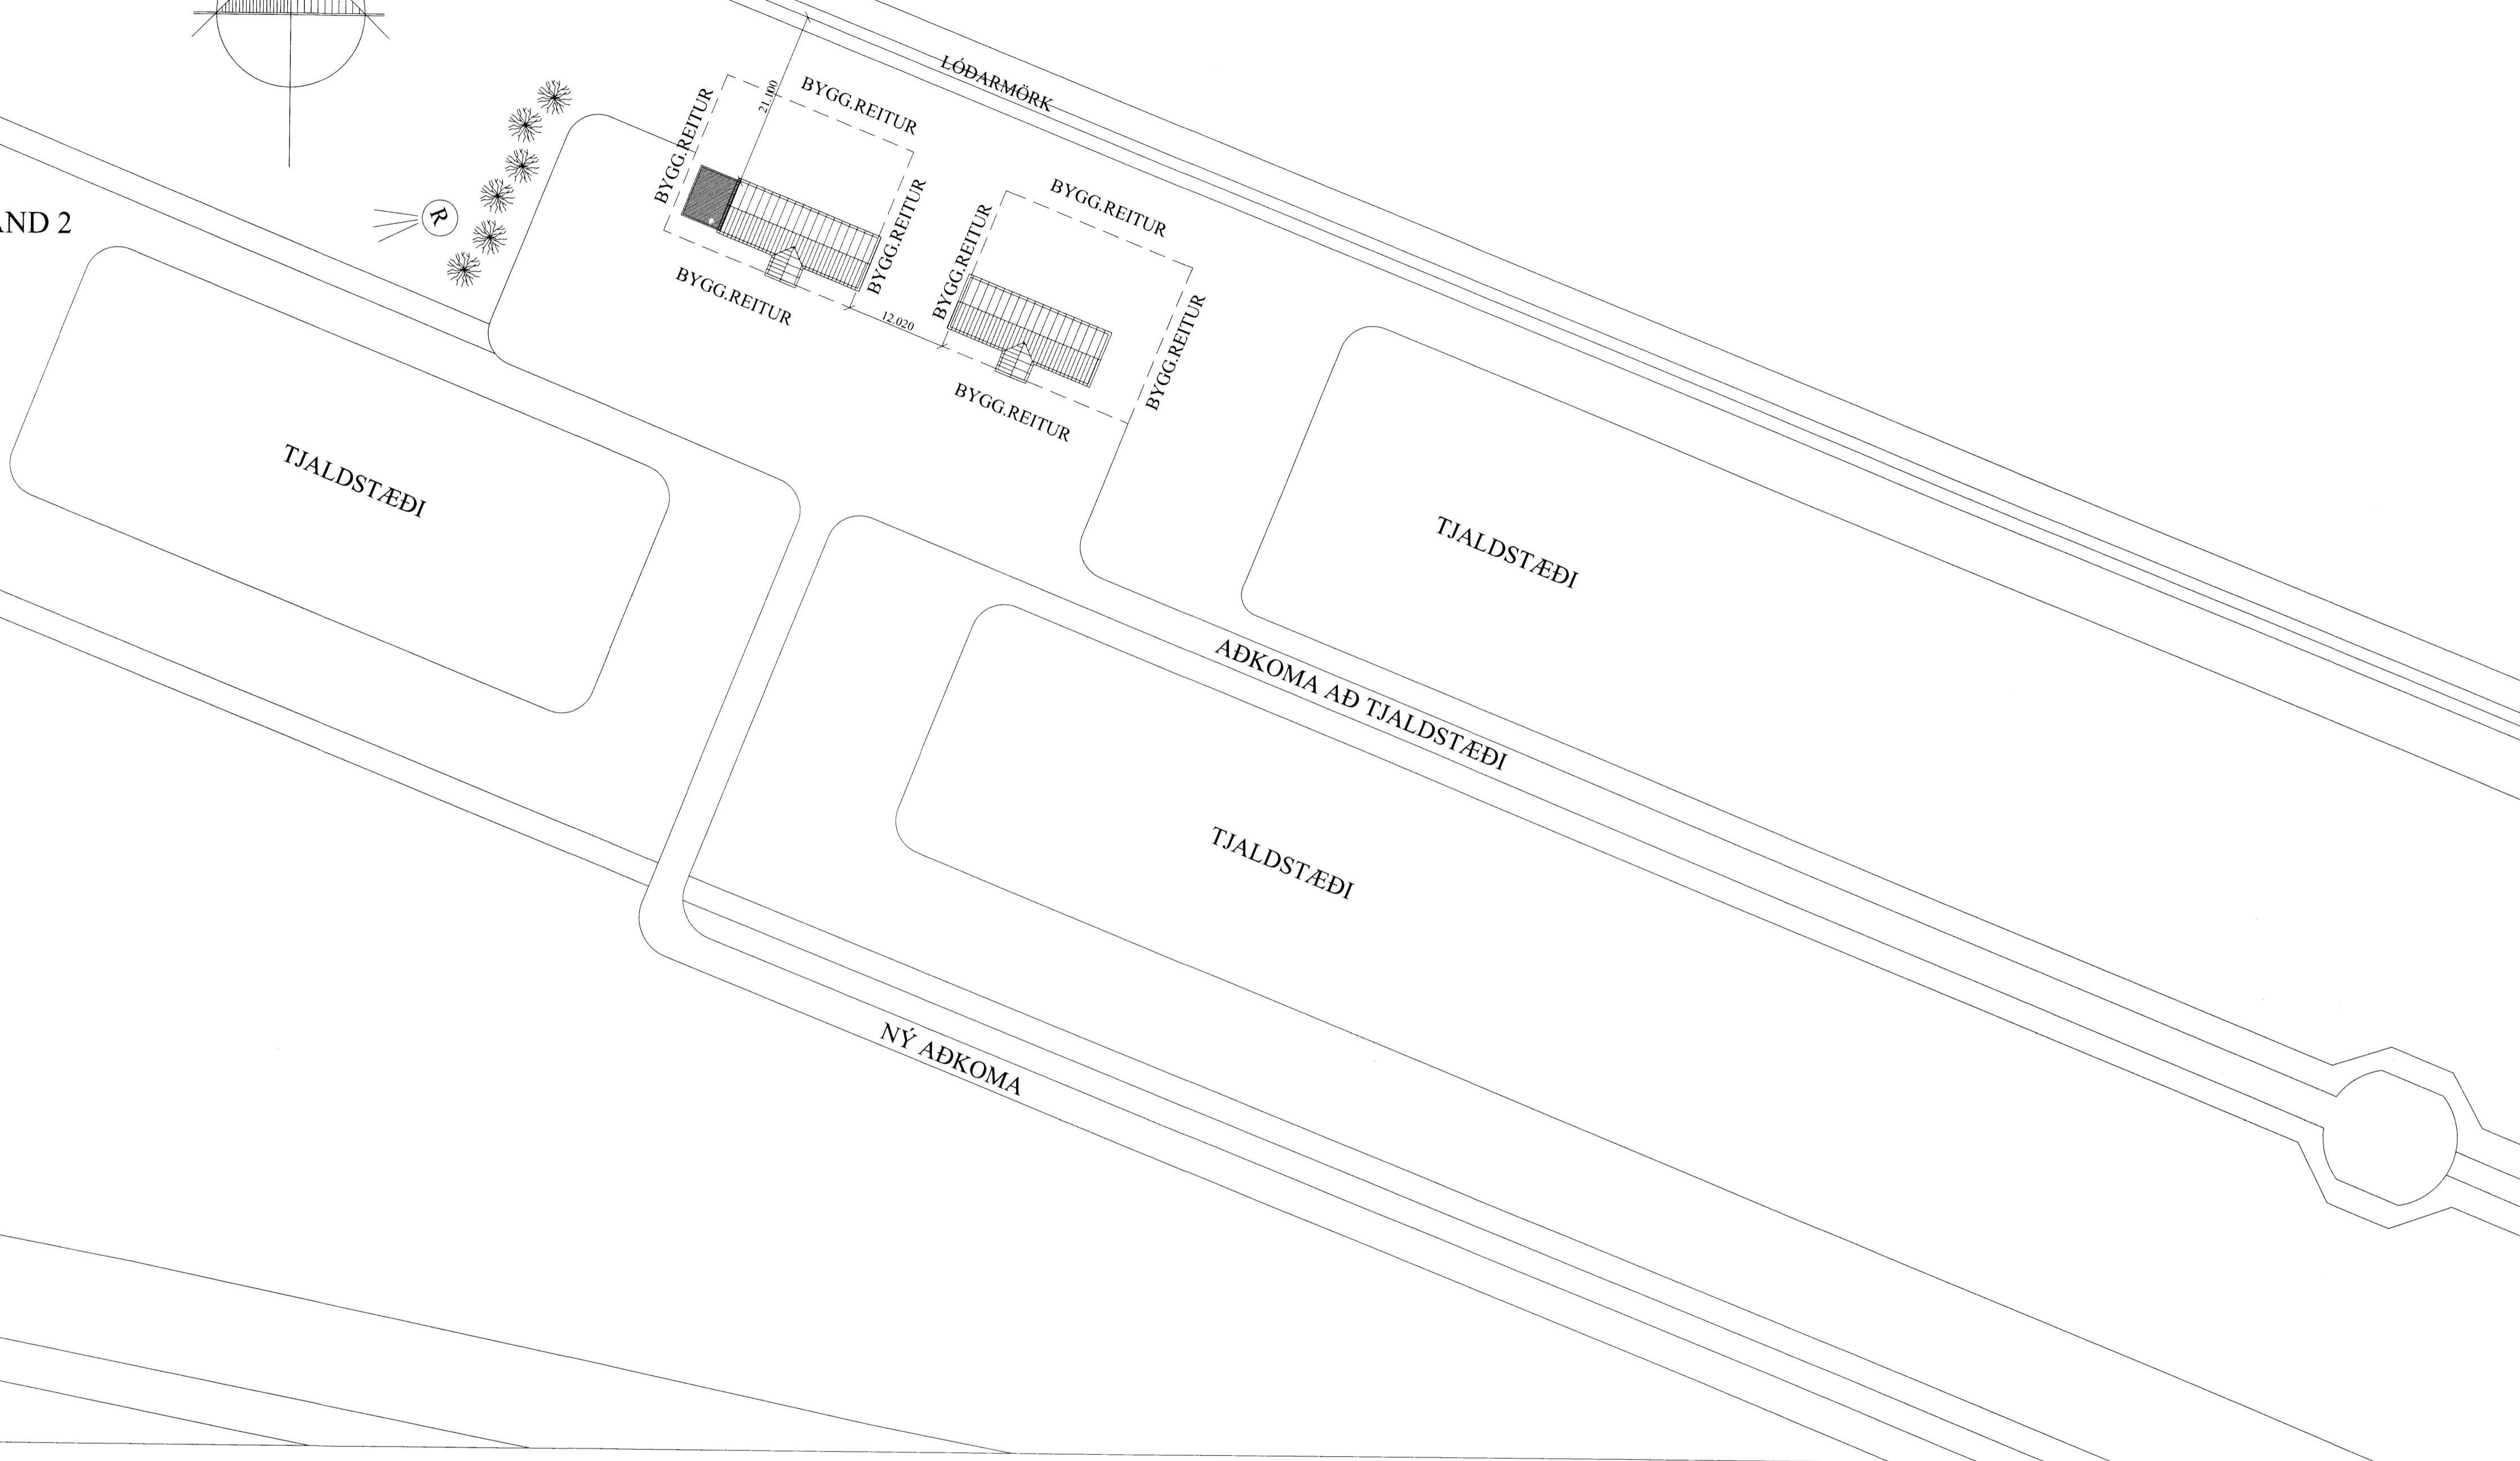

SKJÓL/KJÓASTAÐIR 1 - LAND 2
 LANDNR. 220934
 F=11,8ha

BISKUPSTINGUR

Skráningartafla: Kjóstaðir 1, land 2, Sveitarf. Árborg
 Landnúmer: 220934
 Matshlutanúmer: 01
 Útgáfa: 4.01t
 Skrásetjari: Bent Larsen Fróðason
 Kennitala: 141177-3469
 Dags: 15.6.2014

Skráningartafla: Kjóstaðir 1, land 2, Sveitarf. Árborg
 Landnúmer: 220934
 Matshlutanúmer: 02
 Útgáfa: 4.01t
 Skrásetjari: Bent Larsen Fróðason
 Kennitala: 141177-3469
 Dags: 15.6.2014

Uppskipting og lýsing		Stærðir															
D0	D1	D2	D3	D4	D5	D5M	D6	D7	D8	D9	D10a	D10b	D11	D12	D16	D17	
Lokun	Rým hæð-roð	Notkun texti	Höfuð-flekkun	Eignar-hald	Botnflatur m ²	Milflatur m ²	Stegar m ²	Op m ²	Bruttoflatur m ²	Bruttoflatur sh < 1.8	Salarhæð min	Salarhæð max	Brutto rúm m ²	Nettóflatur m ²	Birt flatarmál m ²	Rekintala skiptarúmmals	Skota-rúm m ²
		Matshluti			243,0	0,0	0,0	0,0	121,5	121,5			435,7	100,3	121,5		289,867
		Botn											24,3				
A	01	1. hæð Gisthús	N	0101	121,5	0,0	0,0	0,0	121,5	0,0	2,89	2,89	350,3	100,3	121,5	2,89	289,867
A	02	Þak Þakrymi	V	0101	121,5	0,0	0,0	0,0	0,0	121,5	0,00	1,04	61,1	0,0	0,0		
		Atugasemdir															
		Sameignir sumra															
Eignarhald																	
Eignar-hald	Notkun texti	Birt flatarmál m ²	Skiptarúmmál	Sereign og sameign m ²													
0101	Gisthús	121,5	289,867	289,867													
	Alls	121,5	289,867	289,867													

Öll mál eru í millimetrum, nema annað sétekið fram.

Br: Breyting Dags: Samb:

VERKNEITI: Kjóstaðir 1 - Land 2 800 Árborg
 TERNUNUMÉR: 102

VERKNEITI: Aðalteikningar Afstaða og skrán.tóflur
 UTGÁFA: A1

Stærðir: 1:500