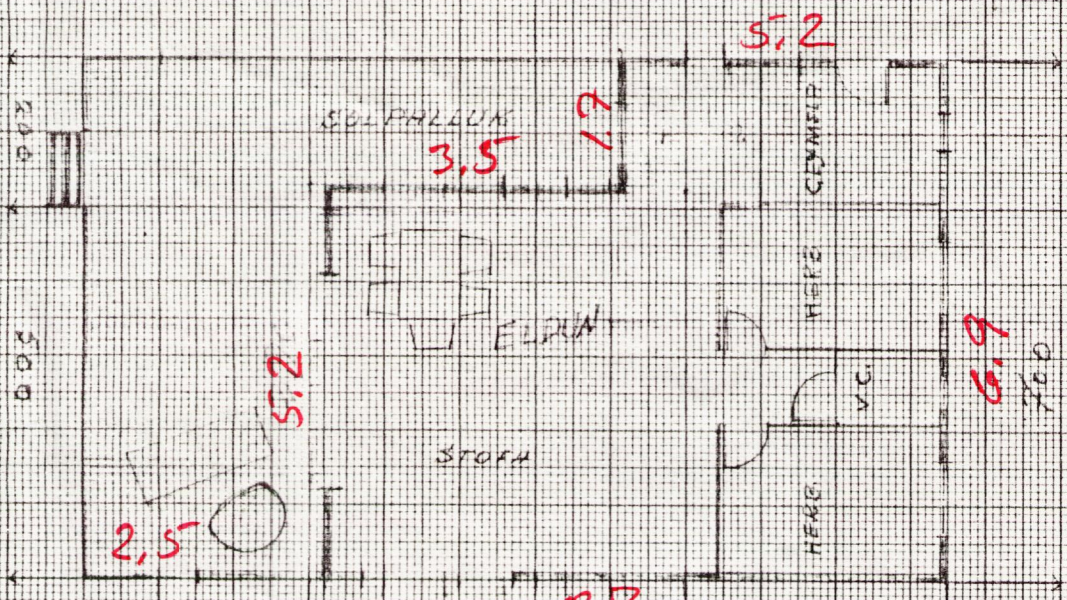

3) 280(93)  
270

H410

GAFEL NEÐ SÖLFALLA

INNCHANGELIÐ

GAFEL

GRUNNMUND 1:100

FLATHARMAN BR: 51.442

ÁVÆRSKUGBÚK

SUMARHÚS  
KVISTALUNDUR 7  
MIÐFELLSLANDI

Handwritten signature: Hilmar Björnsson

SKILI GUAMUNDSSON  
JÖLDUGRÖF 15

7 X 7  
10 X 6  
41 - 60