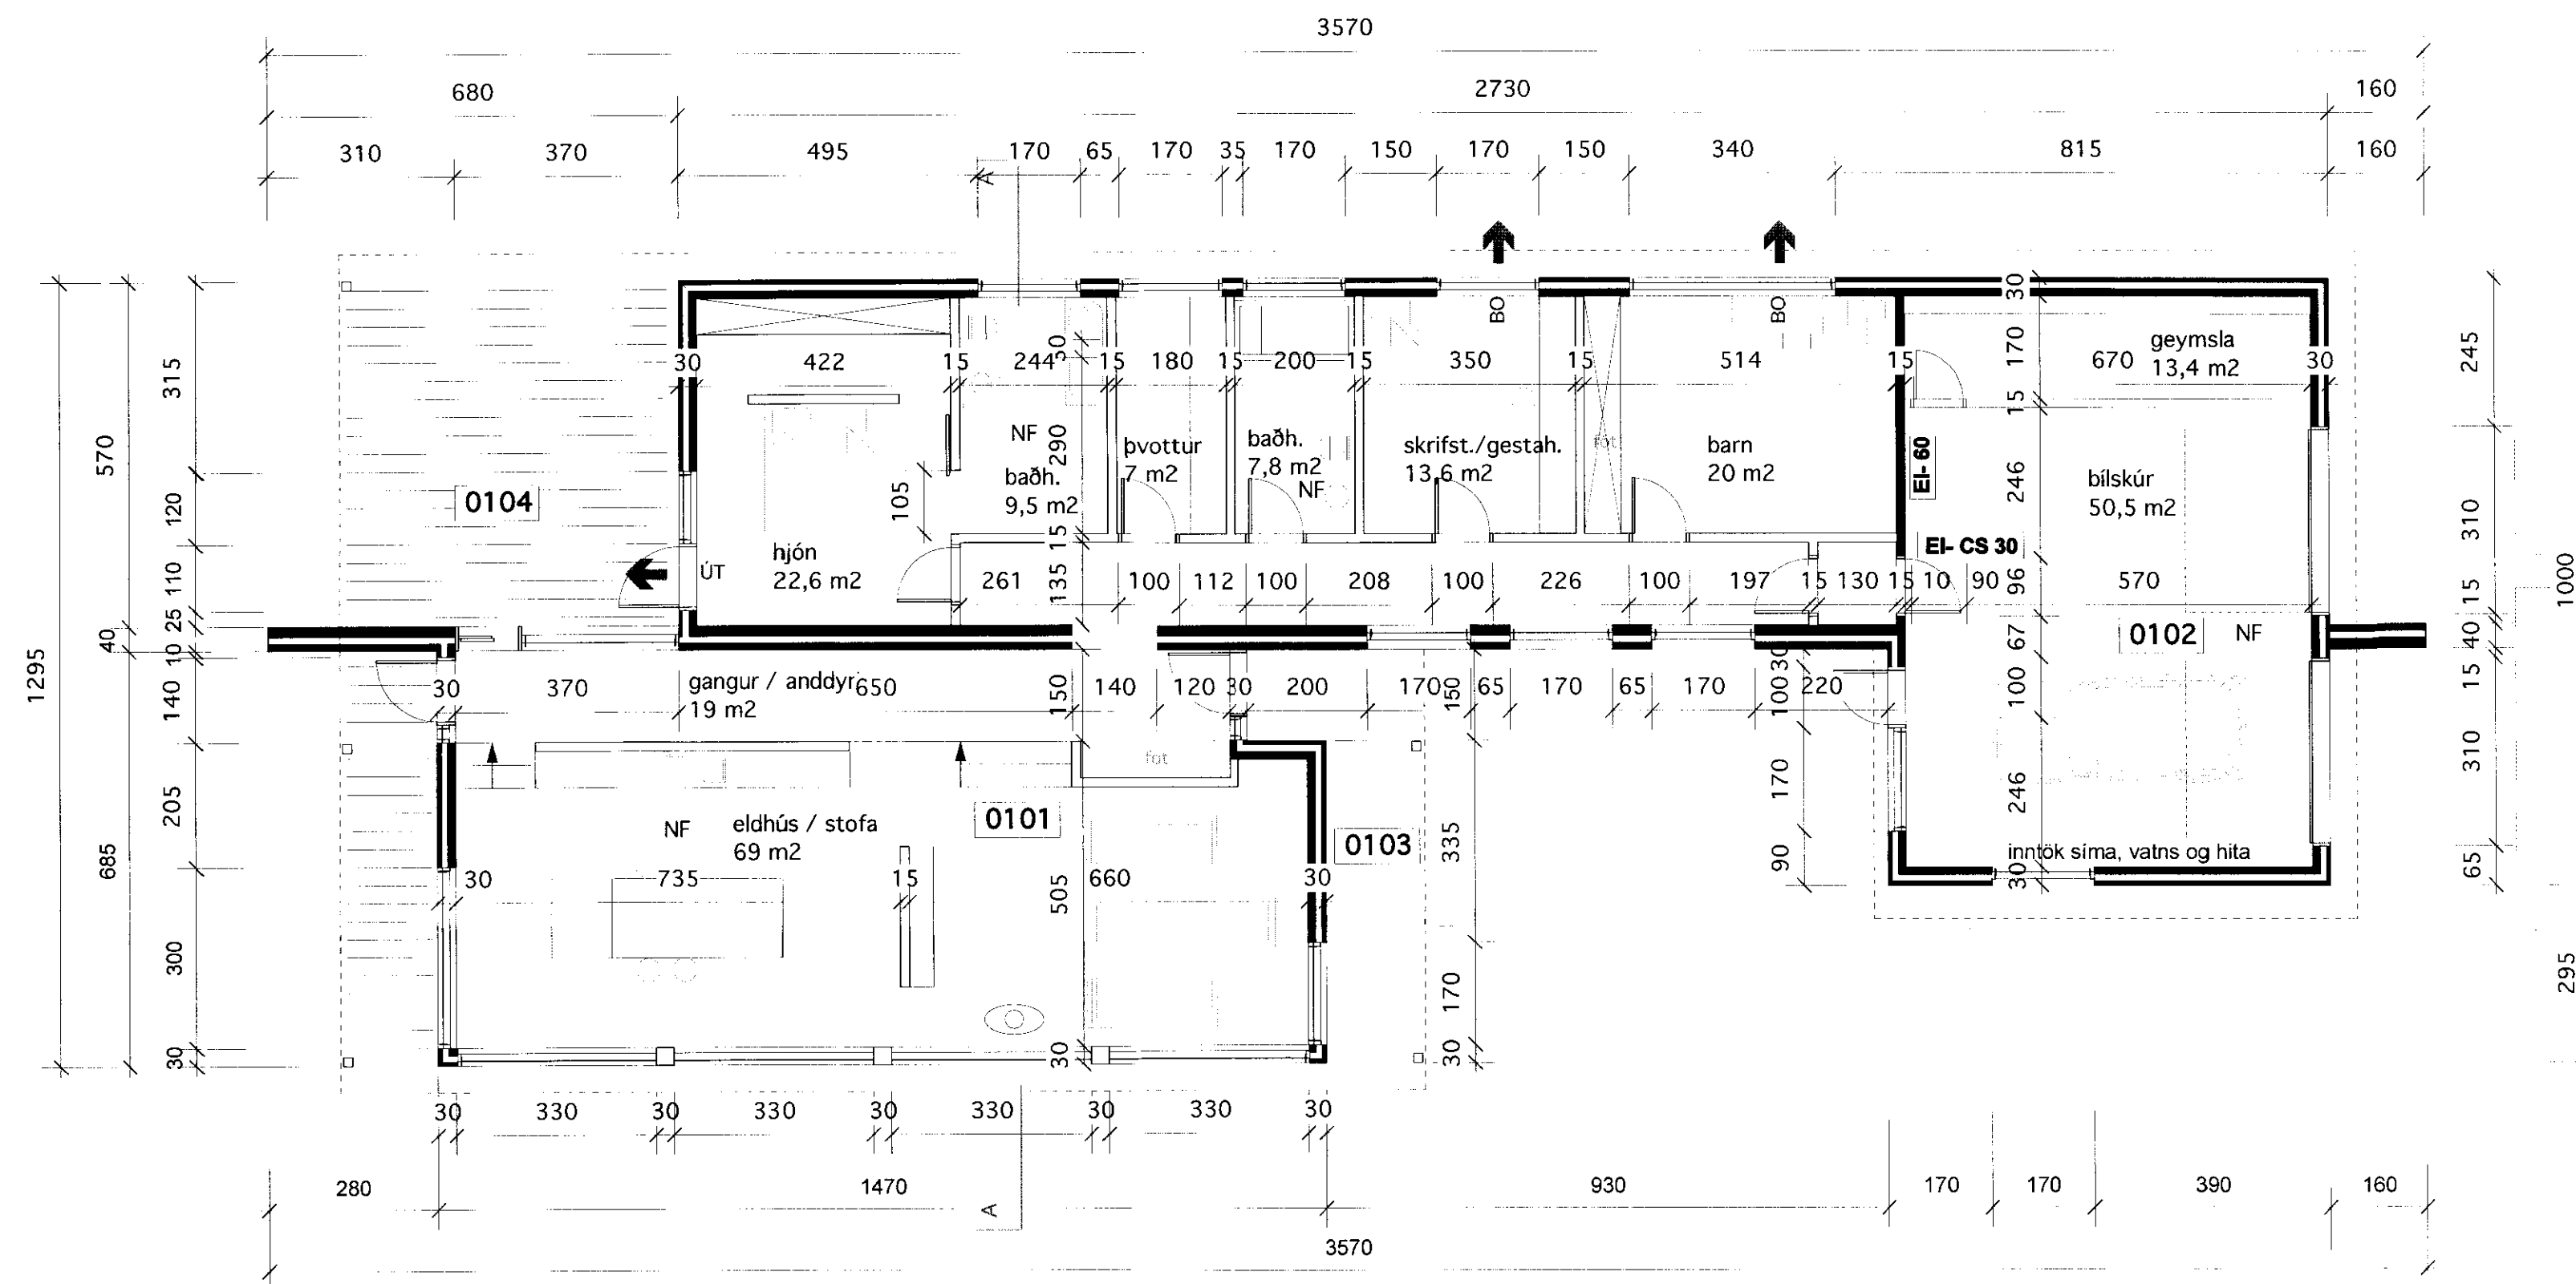

SAMPYKKT
24 OKT. 2008
Rún Einarsson
Byggingatvörun, úppgætt, Árnessýslu og Flóah.

GRUNNMYND
mkv. 1:100

Aðaltekning

Landnúmer: 192 264
Staðgreinir: 5677 0120

Nýbygging
Lyngbraut 12
Reykholti Biskupstungum

Breyting:
Teikninganúmer: A01.02

Grunnmynd

Úgáfudagur: 08.12.2006

Mælikvarði: 1:100

Verknúmer: 622

Teiknað: eó

Yfirferð: eó

Breyting: A

Dagseting: 23. okt. 2008

Skýring: Nafni staðar