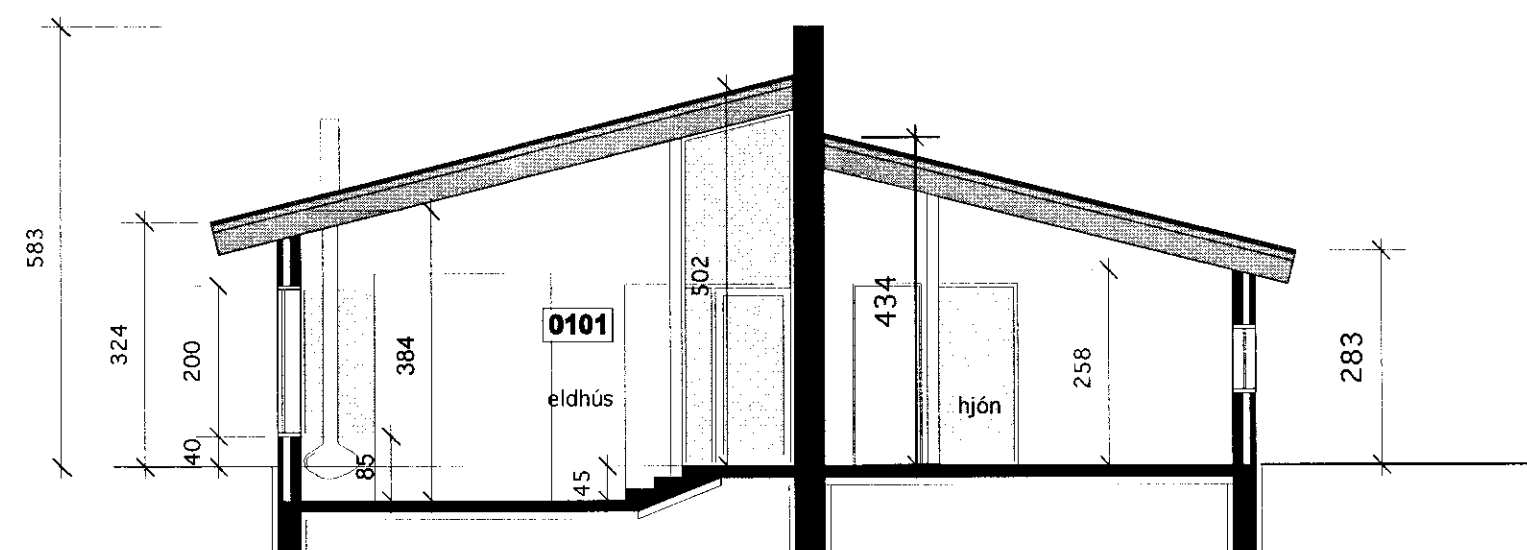

SNEIÐING
mkv. 1:100

Aðaltekning

Landnúmer: 192 264
Staðgreinir: 5677 0120

Nýbygging
Lyngbraut 12
Reykholti Biskupstungum

Breyting:
Teikninganúmer: A01.03

Útlit og snið
Úgáfudagur: 08.12.2006

Mælikvarði: 1:100
Verknúmer: 622

Teiknað: eó
Yfirferð: eó

Breyting: A
Dagseting: 23. okt. 2008