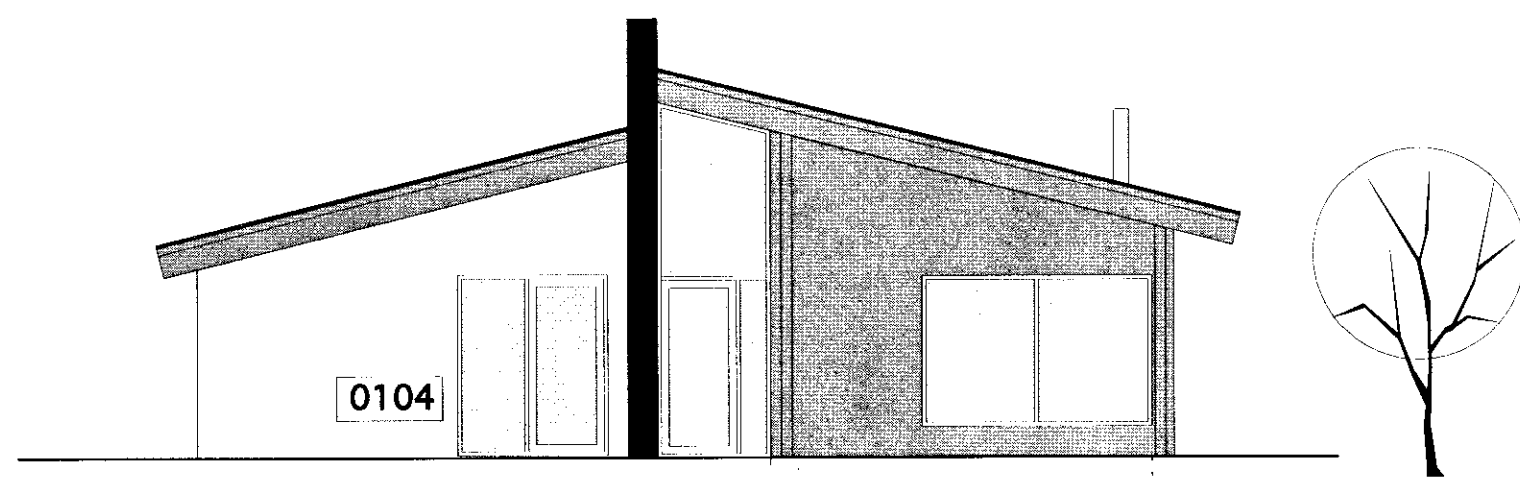

ÚTLIT SUÐUR
mkv. 1:100