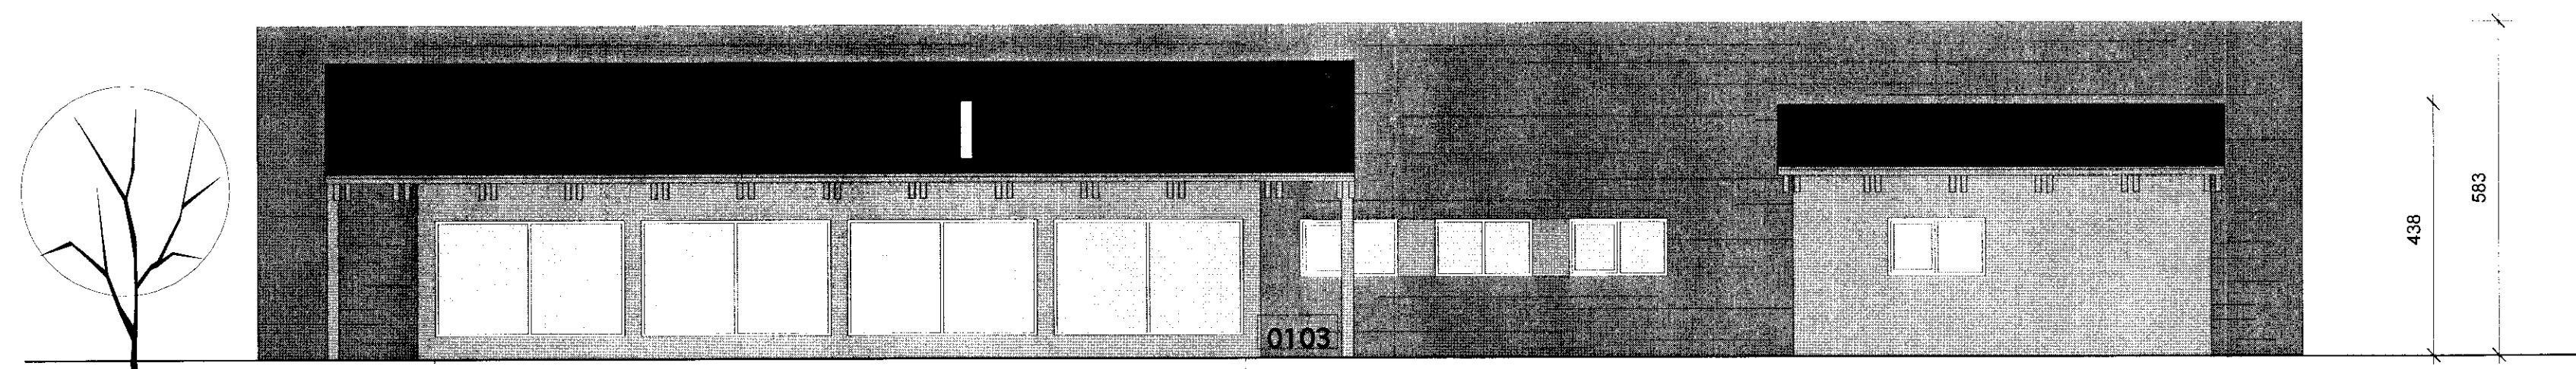

ÚTLIT AUSTUR
mkv. 1:100