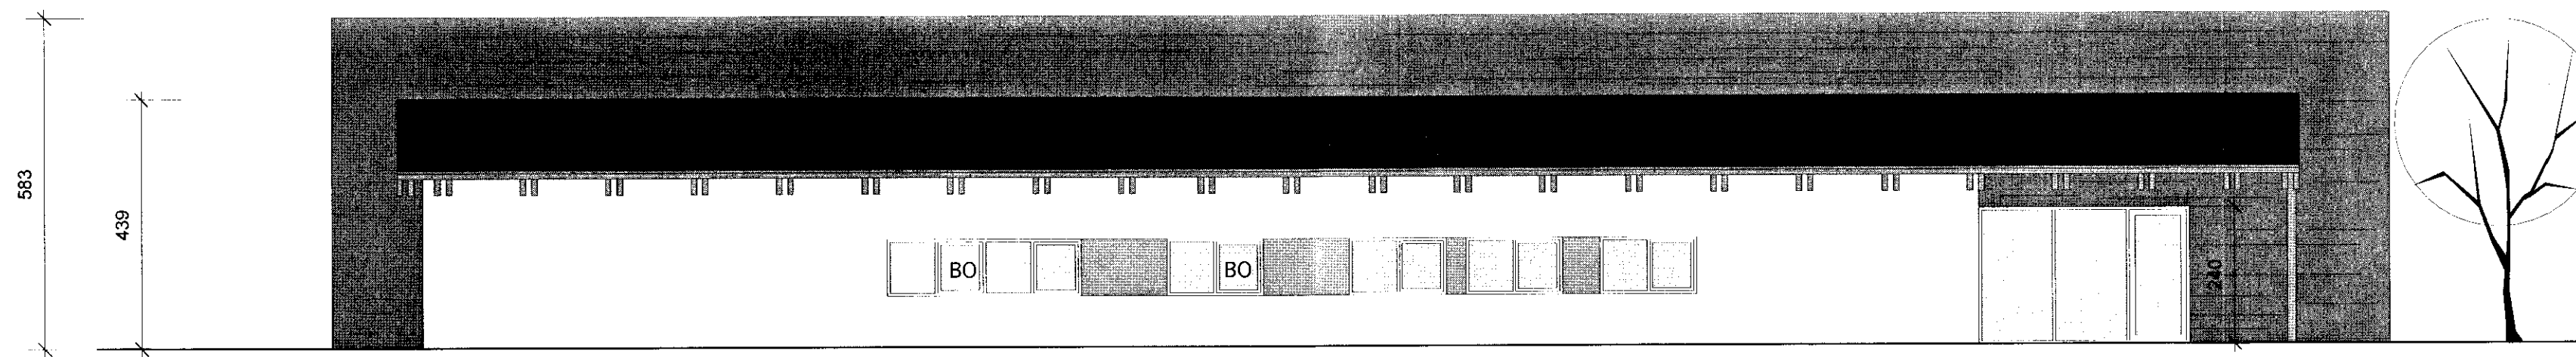

SAMPYKKT
24 OKT. 2008
Alf Kjartansson
Byggingeignunni uppsv. Amessýslu og Flóahv.

ÚTLIT VESTUR
mkv. 1:100