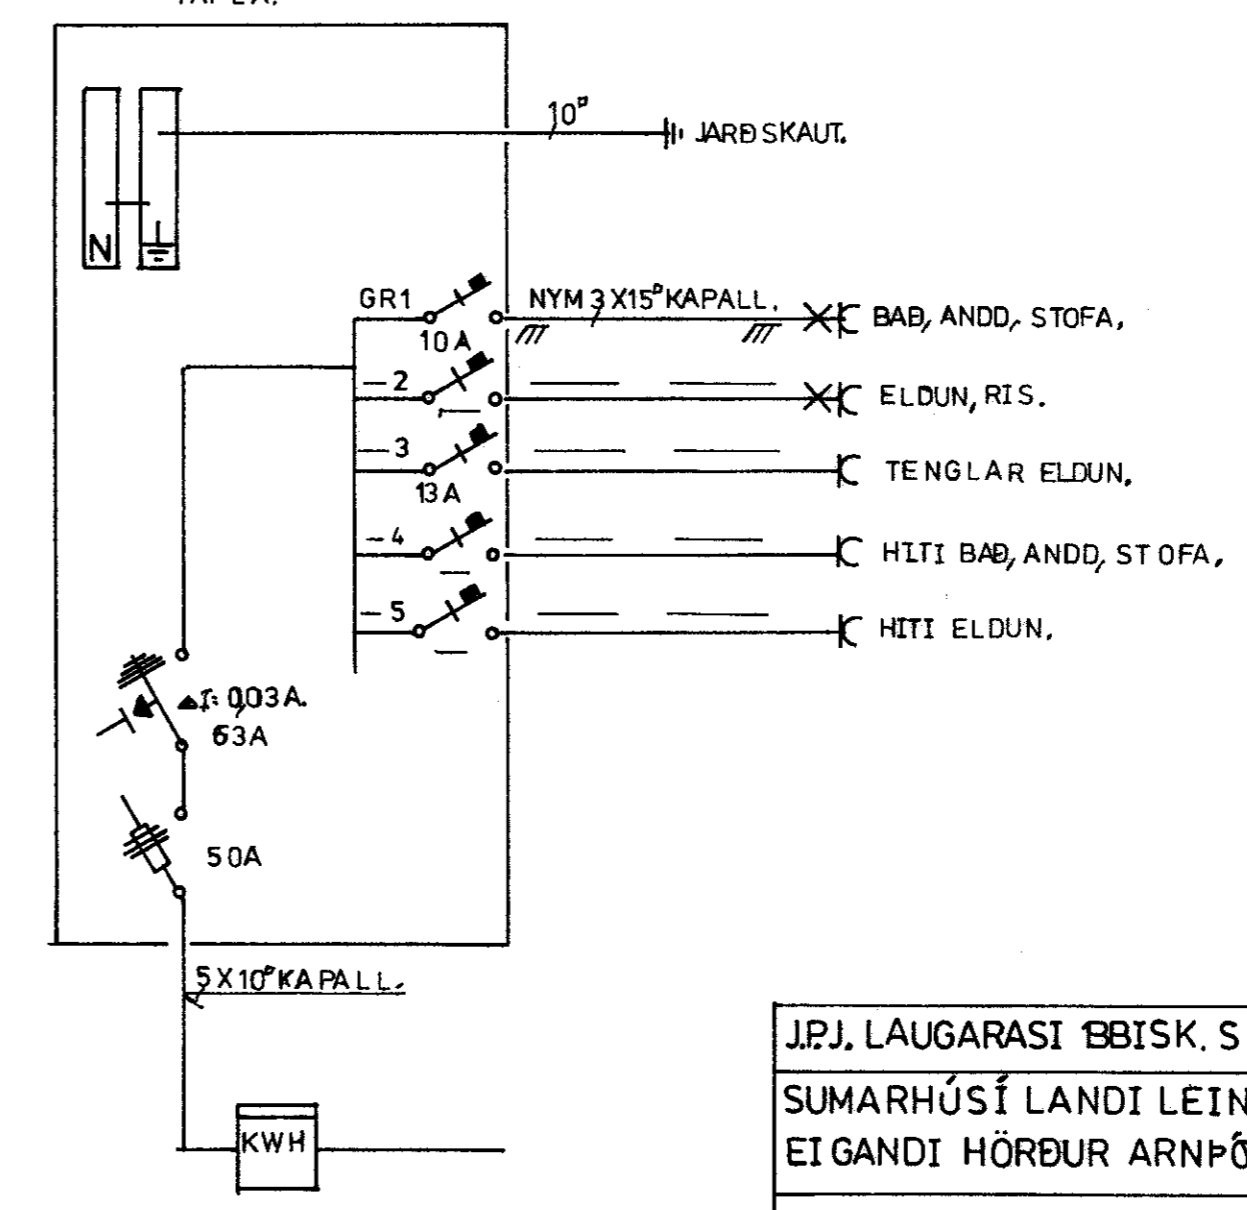

MÓTTENID
 09. JULI 2012
Arnfloeg
 Byggingafræðingur / Byggingafræðingur og Flóahfr.

SNID.

AFSTADA.

GRUNNMYND.

TAFLA.

J.P.J. LAUGARASI ÆBISK. S 4868845-8937101.	
SUMARHÚSÍ LANDI LEINI NR 7, EIGANDI HÖRÐUR ARNÞÓRSSON.	BL. 1. TEIKN J.P.J.
R A F L Ö G N,	JÚNÍ '12. L
SAMP: <i>Arnfloeg</i>	NR 17.