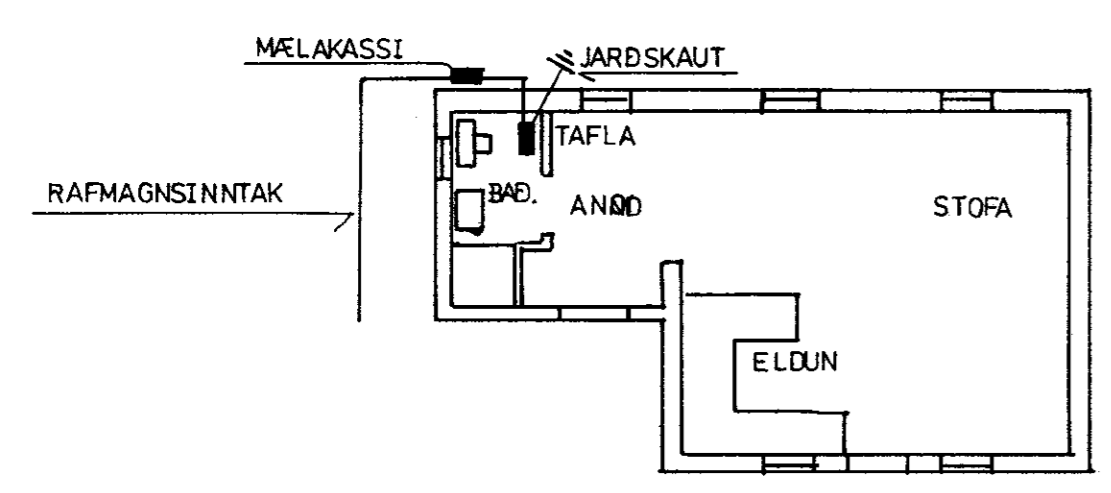

MÓTTENID
 09. JULI 2012
Arnfloeg
 Byggingafræðingur / Byggingafræðingur og Flóahfr.

SNID.

AFSTADA.

GRUNNMYND.

TAFLA.

J.P.J. LAUGARASI ÆBISK. S 4868845-8937101.	
SUMARHÚSÍ LANDI LEINI NR 7, EIGANDI HÖRÐUR ARNÞÓRSSON.	BL. 1. TEIKN J.P.J.
R A F L Ö G N,	JÚNÍ '12. L
SAMP: <i>Arnfloeg</i>	NR 17.