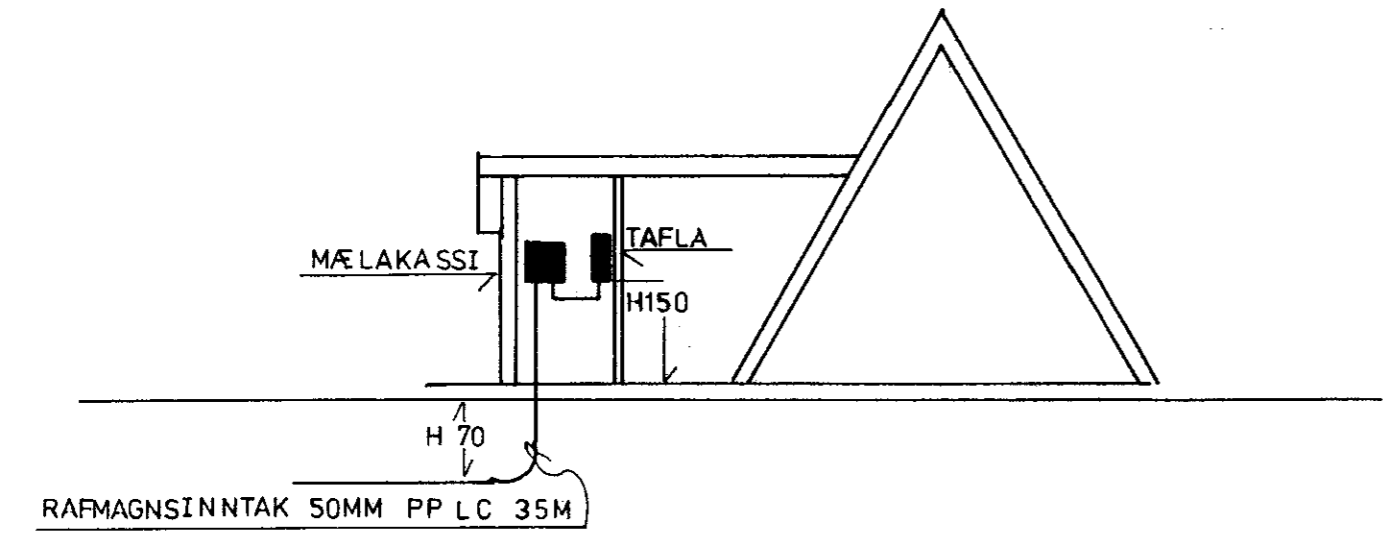

MÓTTENID
 09. JULI 2012
Arnfloeg
 Byggingafræðingur / Byggingafræðingur og Flóahfr.

SNID.

AFSTADA.

GRUNNMYND.

TAFLA.

J.P.J. LAUGARASI ÆBISK. S 4868845-8937101.	
SUMARHÚSÍ LANDI LEINI NR 7, EIGANDI HÖRÐUR ARNÞÓRSSON.	BL. 1. TEIKN J.P.J.
R A F L Ö G N,	JÚNÍ '12. L
SAMP: <i>Arnfloeg</i>	NR 17.