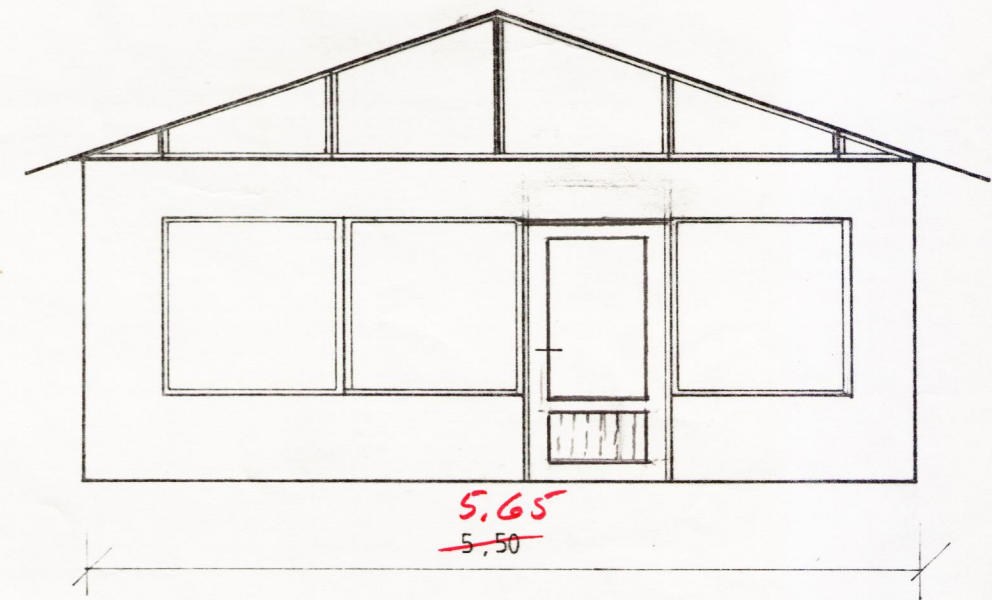

VESTUR

SUÐUR

AUSTUR

NORÐUR

*Sigrún Þorláksson*

3550-0120

MKV=1:50