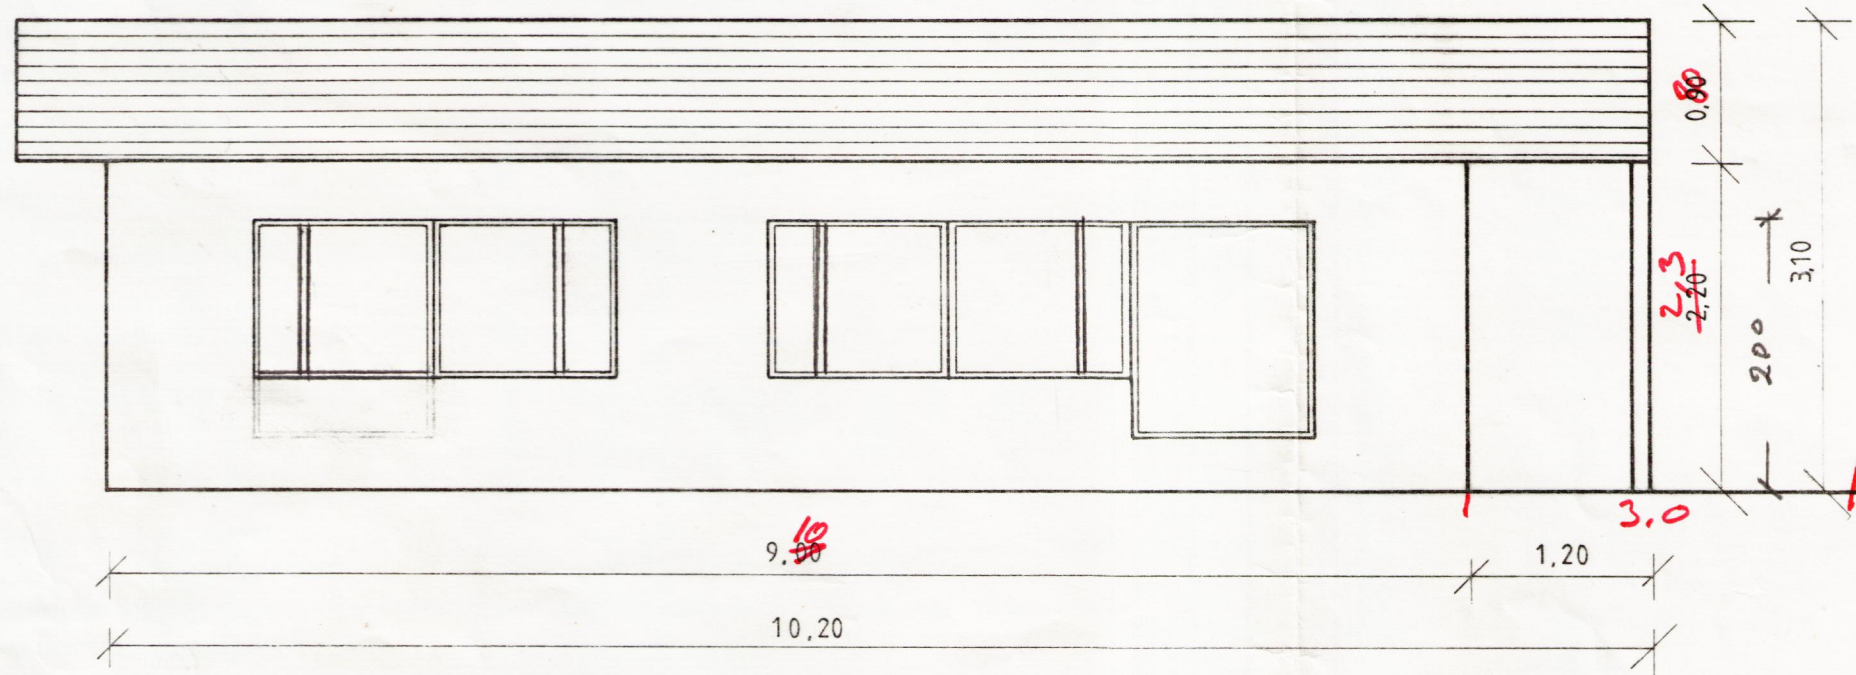

VESTUR

SUÐUR

AUSTUR

NORÐUR

*Sigrún Þorláksson*

3550-0120

MKV=1:50