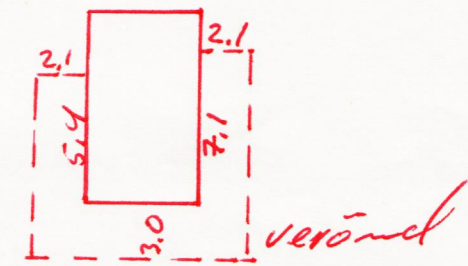

VESTUR

SUÐUR

AUSTUR

NORÐUR

*Sigrún Þorláksson*

3550-0120

MKV=1:50