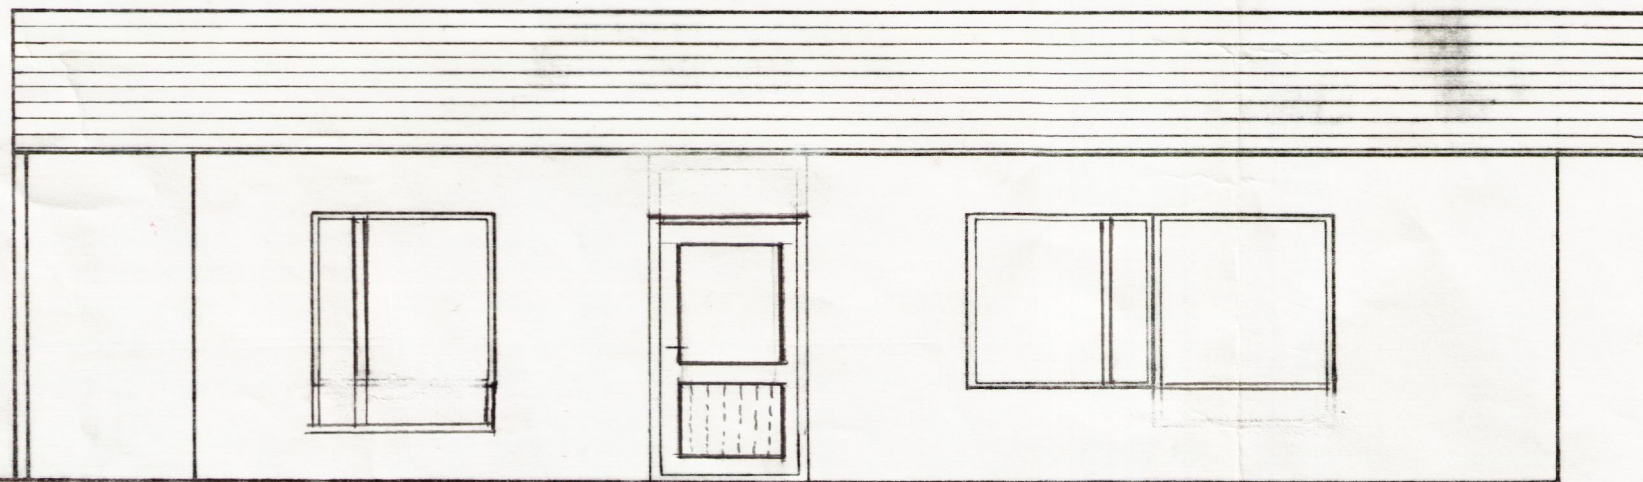

VESTUR

SUÐUR

AUSTUR

NORÐUR

*Sigrún Þorláksson*

3550-0120

MKV=1:50