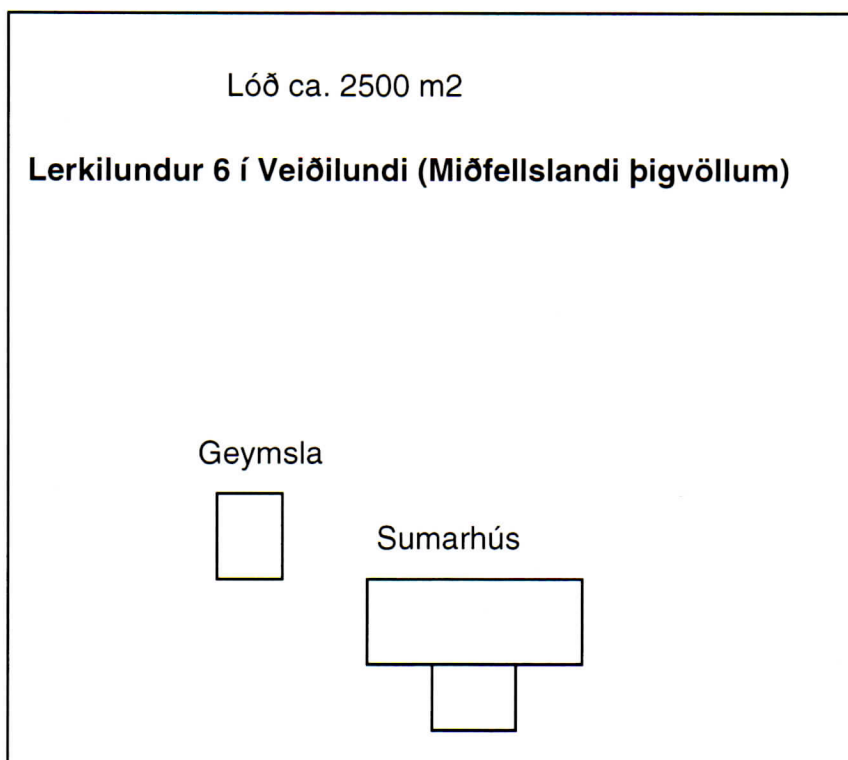

# Umsokn um geymsluhúsnæði að Lerilundi 6 (Veiðilundur á þingvöllum Miðfellslandi) Berist til Hilmars Einarssonar.

Hlið að sumarhúsi

Breidd 5,13 cm

Breidd 5,13 cm

Hlið að götu

Breidd 3,23 cm

Breidd 3,23 cm

Reykjavík 12-júní 1998.