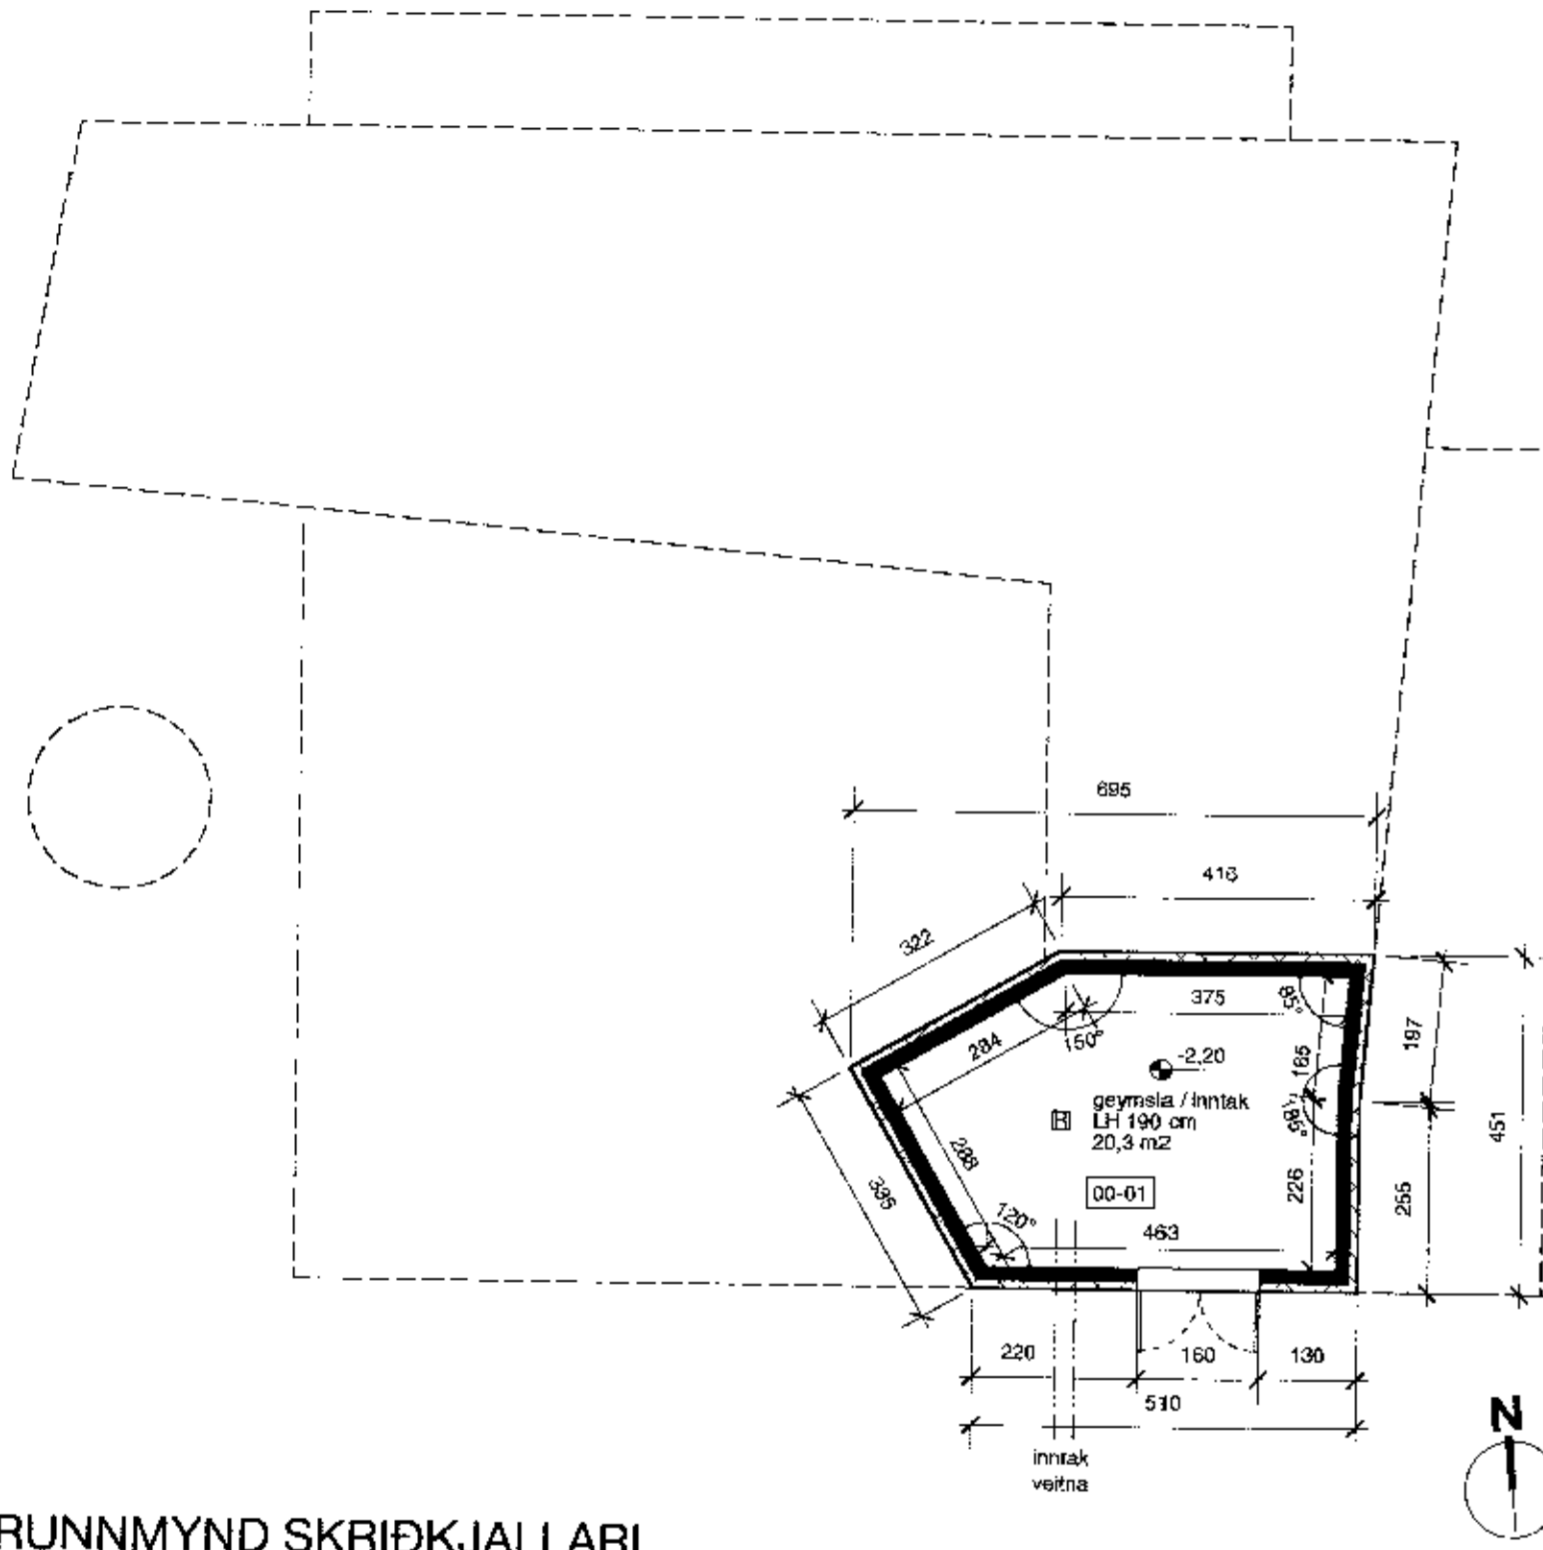

Samþykkt
16 MAÍ 2006

GRUNNMYND SKRÍÐKJALLARI
1:100

GRUNNMYND ADALHÆÐ
1:100

SNÍÐ
1:100

A-A

MÍÐHÚS A

grunnmyndir - snið teikning
1:100 mkv.
21/04/06 dags.

pálmar kristmundsson arkitekt
0804555269