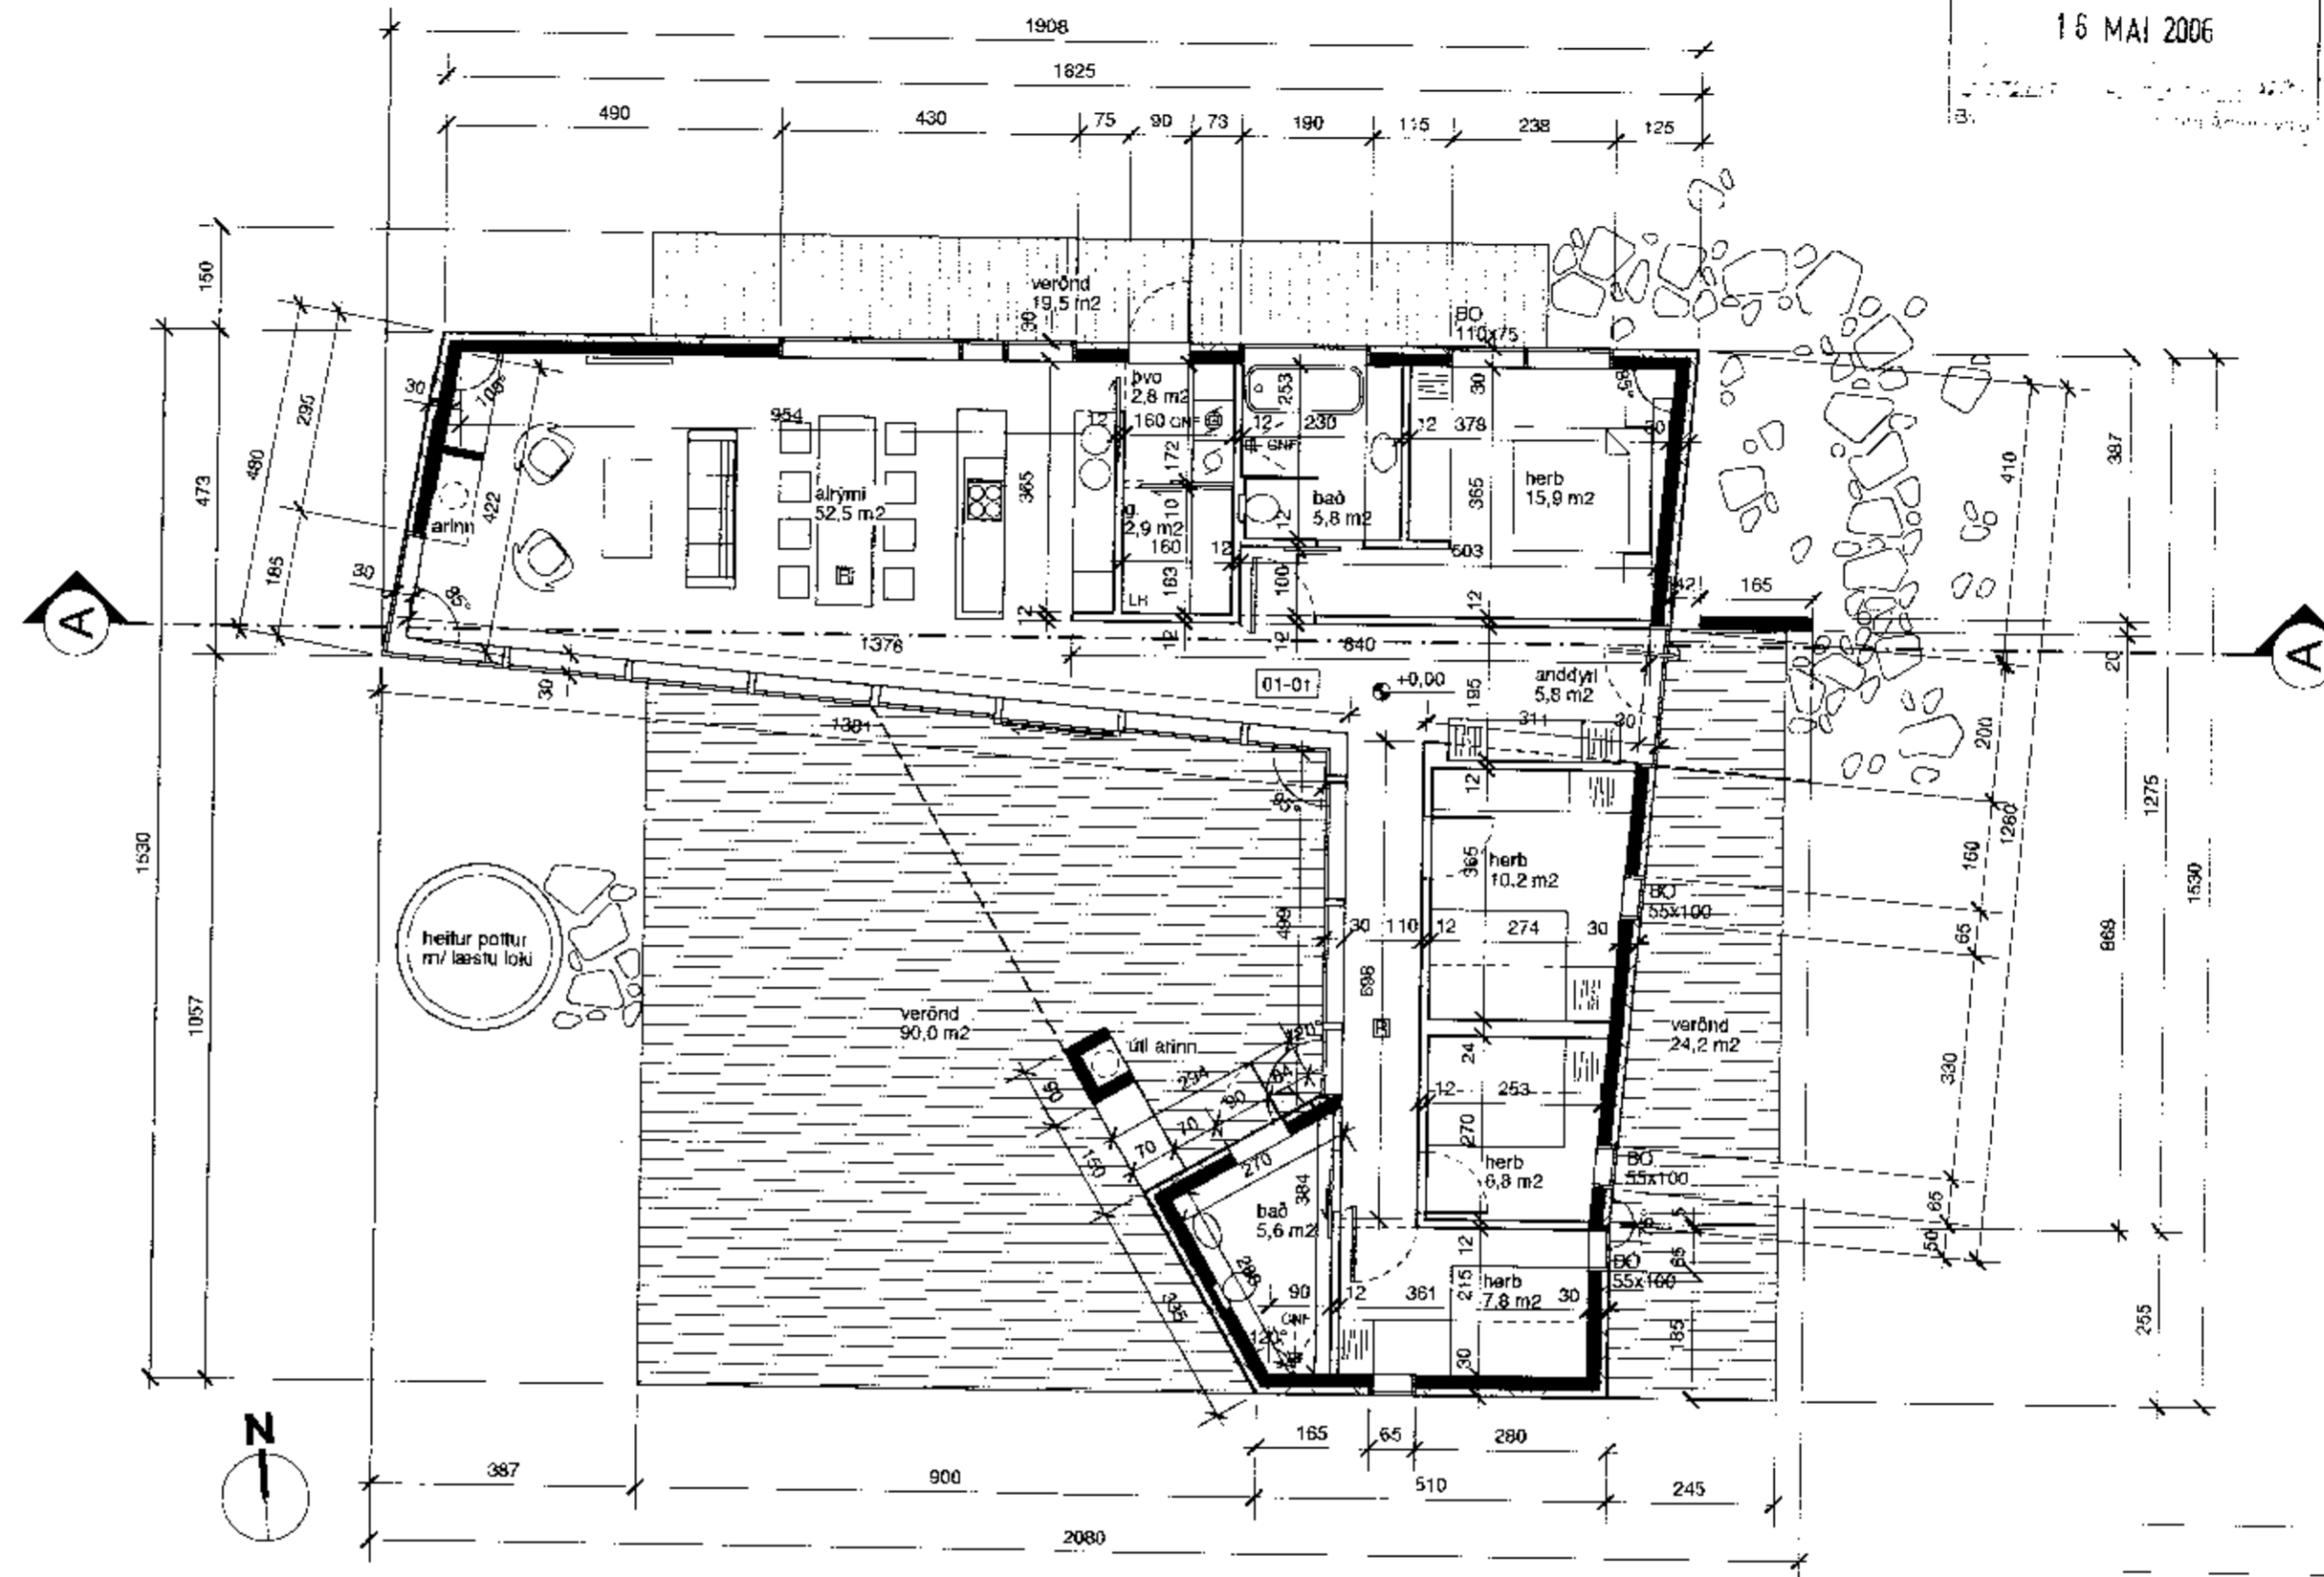

Samþykkt
16 MAÍ 2006

GRUNNMYND SKRÍÐKJALLARI
1:100

GRUNNMYND ADALHÆÐ
1:100

SNÍÐ
1:100

A-A

MÍÐHÚS A

grunnmyndir - snið teikning
1:100 mkv.
21/04/06 dags.

pálmar kristmundsson arkitekt
0804555269