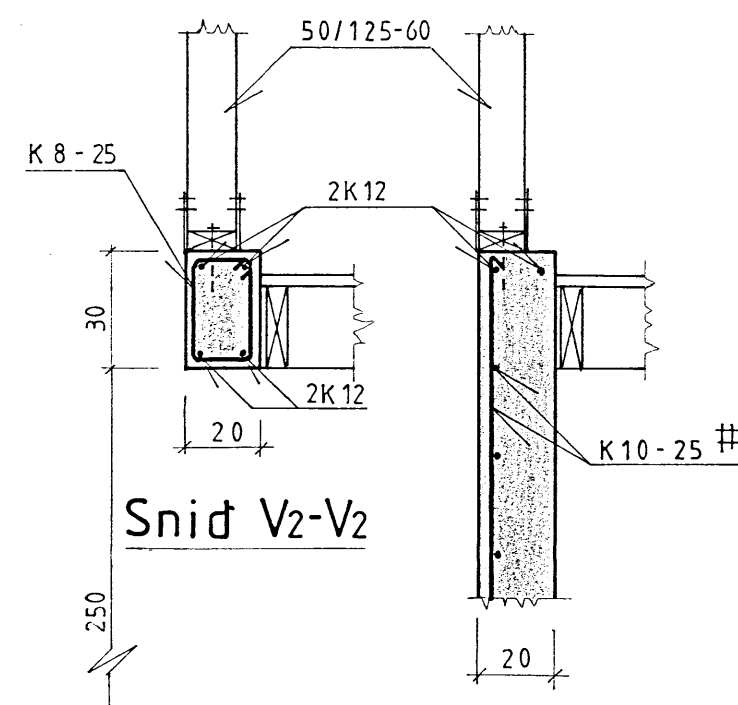

Gólf grunnmynd  
M=1:100

Þversnid  
M=1:50

Snid V1-V1

Stod m/undirst.

Snid V2-V2

Snid V3-V3

Öll snid M=1:20

*Sig. Sigvaldson*