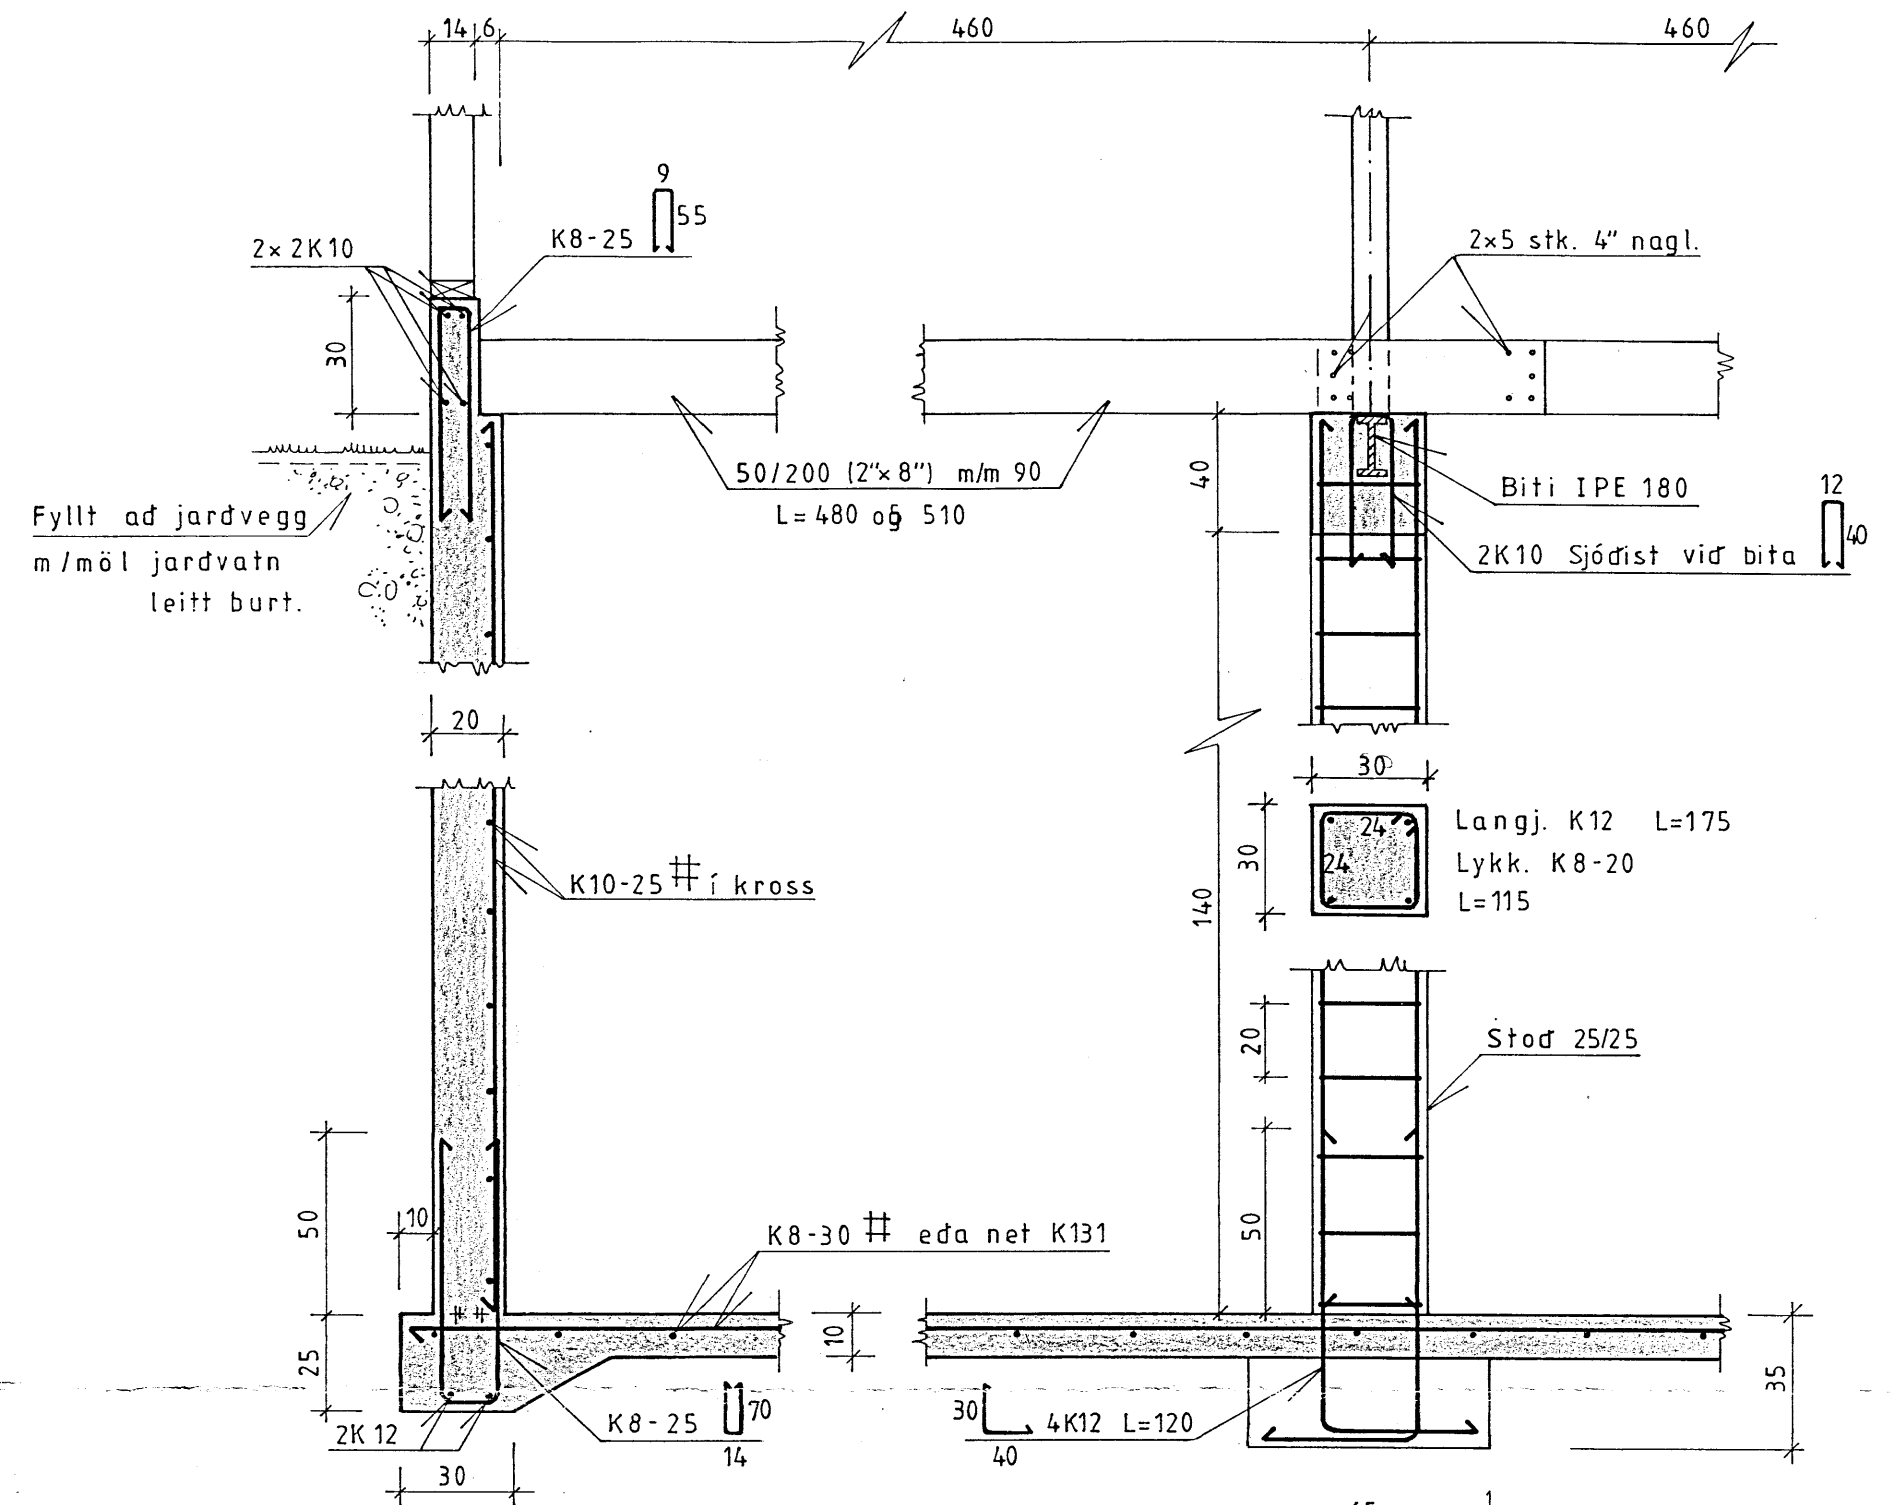

Gólf grunnmynd  
M=1:100

Þversnid  
M=1:50

Snid V1-V1

Stod m/undirst.

Snid V2-V2

Snid V3-V3

Öll snid M=1:20

*Sig. Sigvaldson*