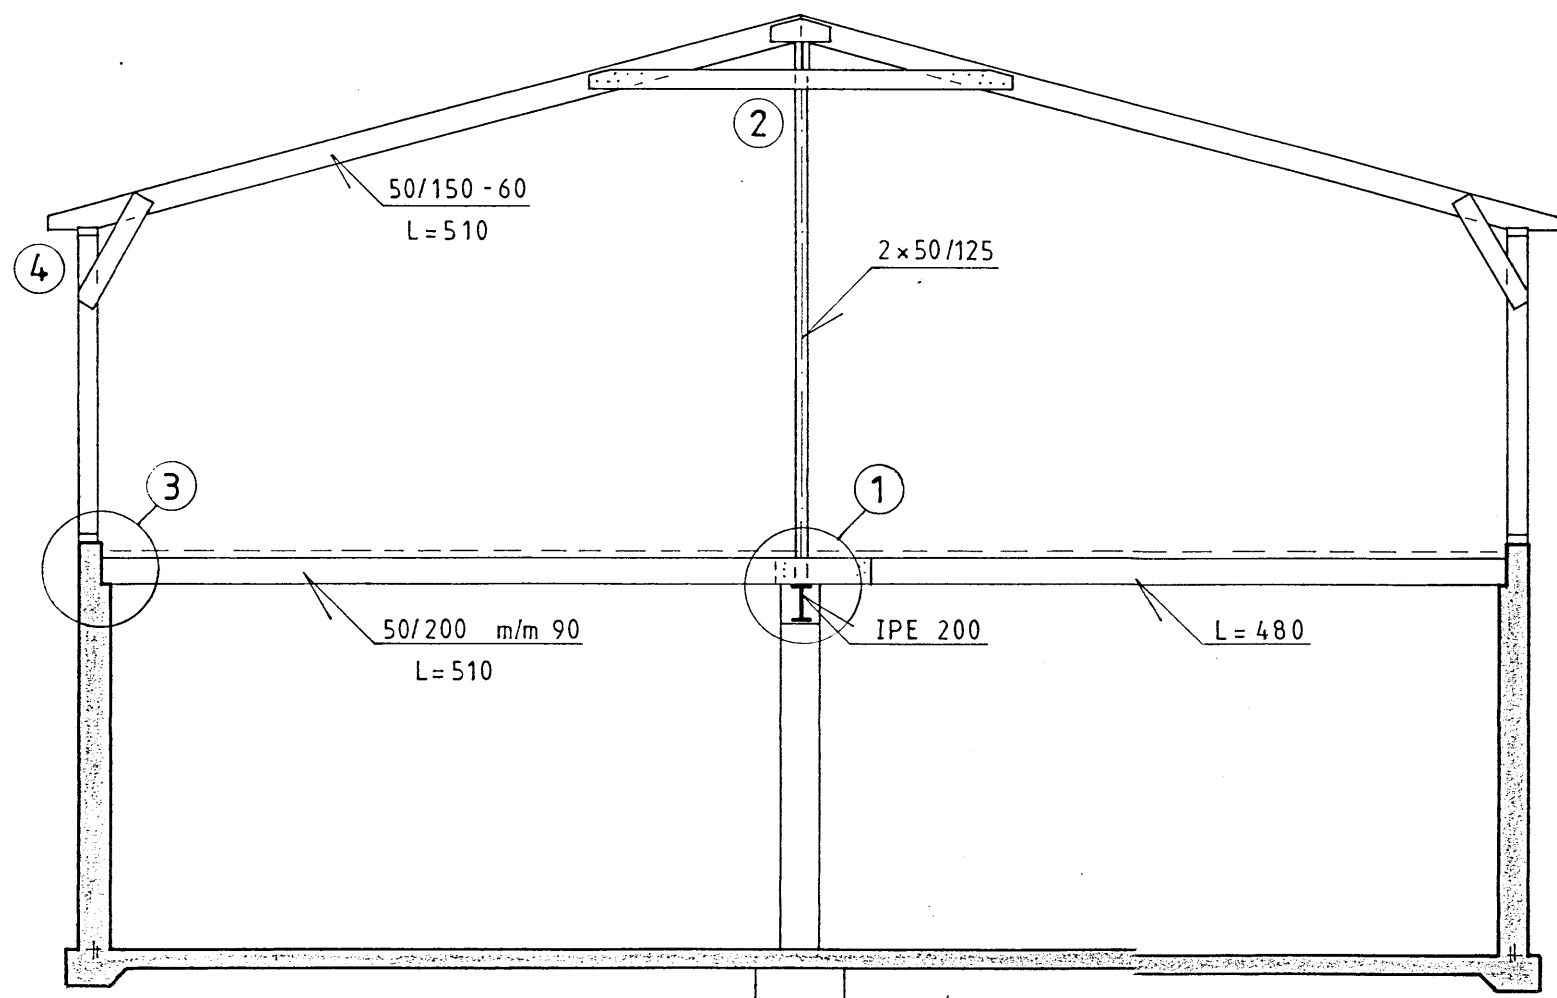

Gólf grunnmynd  
M=1:100

Þversnid  
M=1:50

Snid V1-V1

Stod m/undirst.

Snid V2-V2

Snid V3-V3

Öll snid M=1:20

*Sig. Sigvaldson*