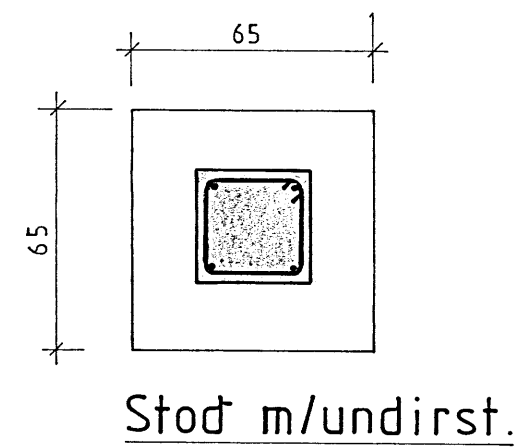

Gólf grunnmynd  
M=1:100

Þversnid  
M=1:50

Snid V1-V1

Stod m/undirst.

Snid V2-V2

Snid V3-V3

Öll snid M=1:20

*Sig. Sigvaldson*