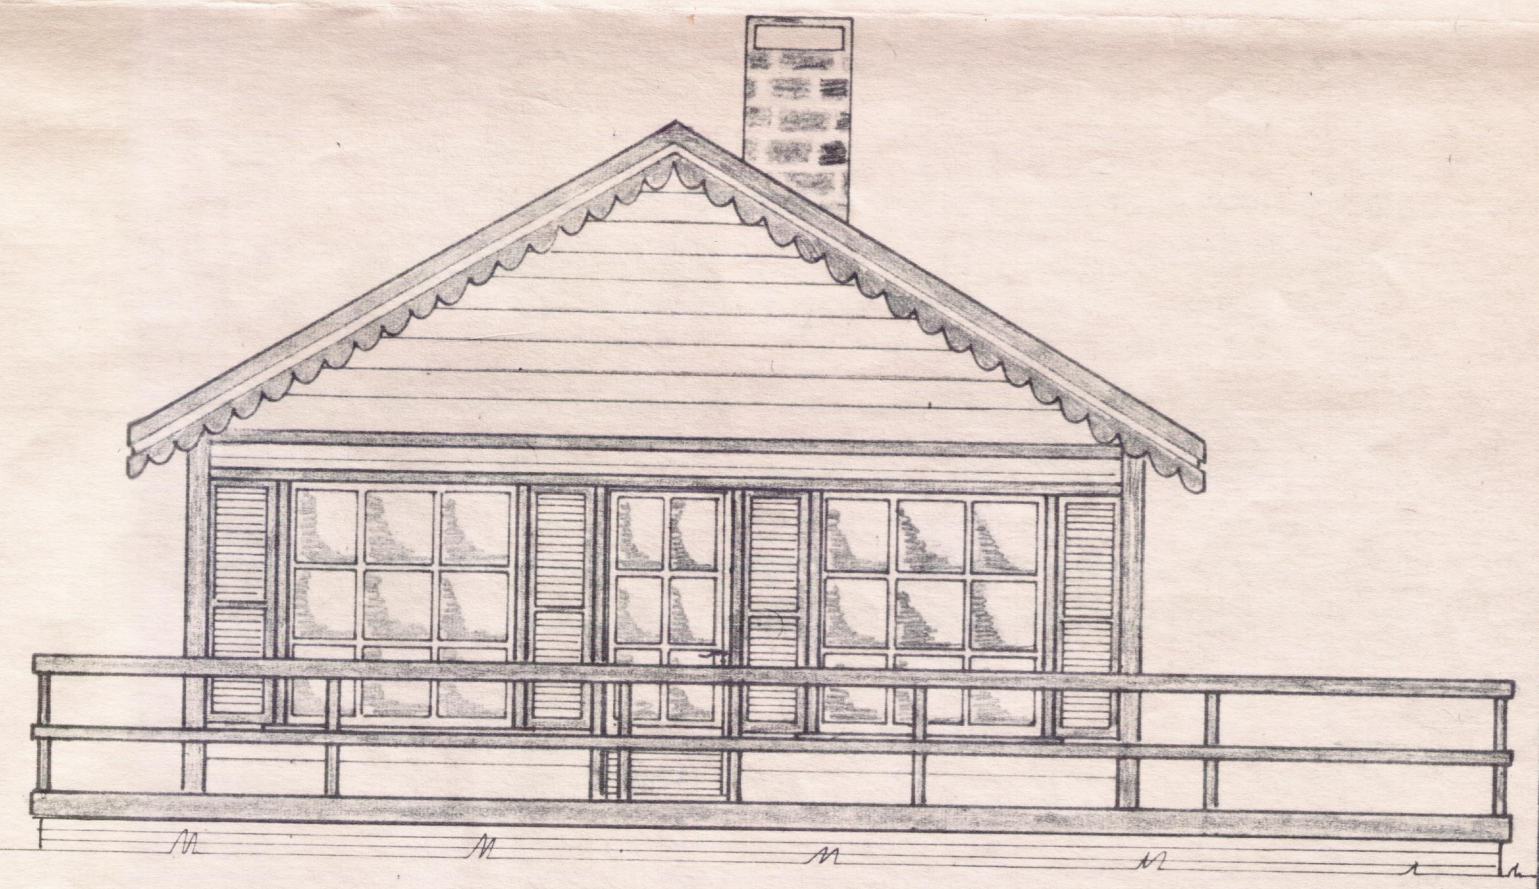

ÞEGGINGAFULLTRÚ
 Samp. 31/10/88
 ÞINGVALLAHÉPPS
 Hilmur Einarsson

9-8

Vestur

Björgunarop

Norður

Björgunarop

Austur

Suður

Hús gerð _____ 30-1
 Grunnfl. _____ 44m²
 Verönd _____ 54m²

TEIKNIVANGUR Símí 681317		
Húsi landi Miðfells þingvallahr. 'Arnessýslu Stærð Lóðar 0.5ha þ.n.r. 3735-0140.		
Mkv 1:50	Eigandi: Sigurður Einarsson Þerluhrauni 2b Hafnarf. Kennit. 2310362459 S. 91-53167	D.: 27.07.88 T.: K.M. R.: J.W.
Hilmur Einarsson vsk ft.		Nr. 9-8