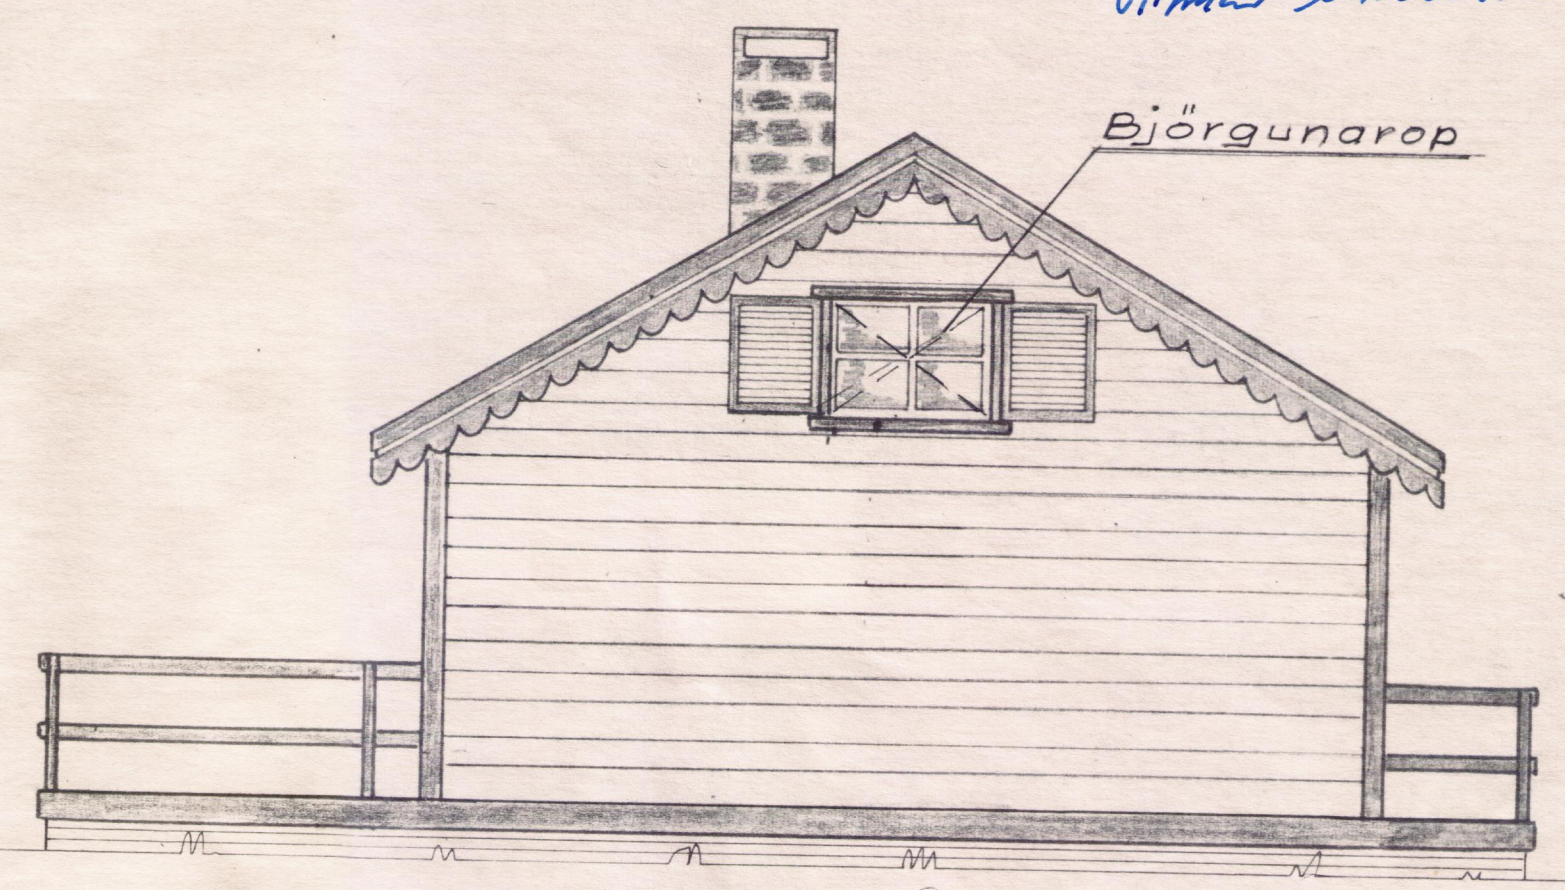

ÞEGGINGAFULLTRÚ
 Samp. 31/10/88
 ÞINGVALLAHÉPPS
 Hilmur Einarsson

9-8

Vestur

Björgunarop

Norður

Björgunarop

Austur

Suður

Hús gerð _____ 30-1
 Grunnfl. _____ 44m²
 Verönd _____ 54m²

TEIKNIVANGUR Símí 681317		
Húsi landi Miðfells þingvallahr. 'Arnessýslu Stærð Lóðar 0.5ha þ.n.r. 3735-0140.		
Mkv 1:50	Eigandi: Sigurður Einarsson Þerluhrauni 2b Hafnarf. Kennit. 2310362459 S. 91-53167	D.: 27.07.88 T.: K.M. R.: J.W.
Hilmur Einarsson vsk ft.		Nr. 9-8