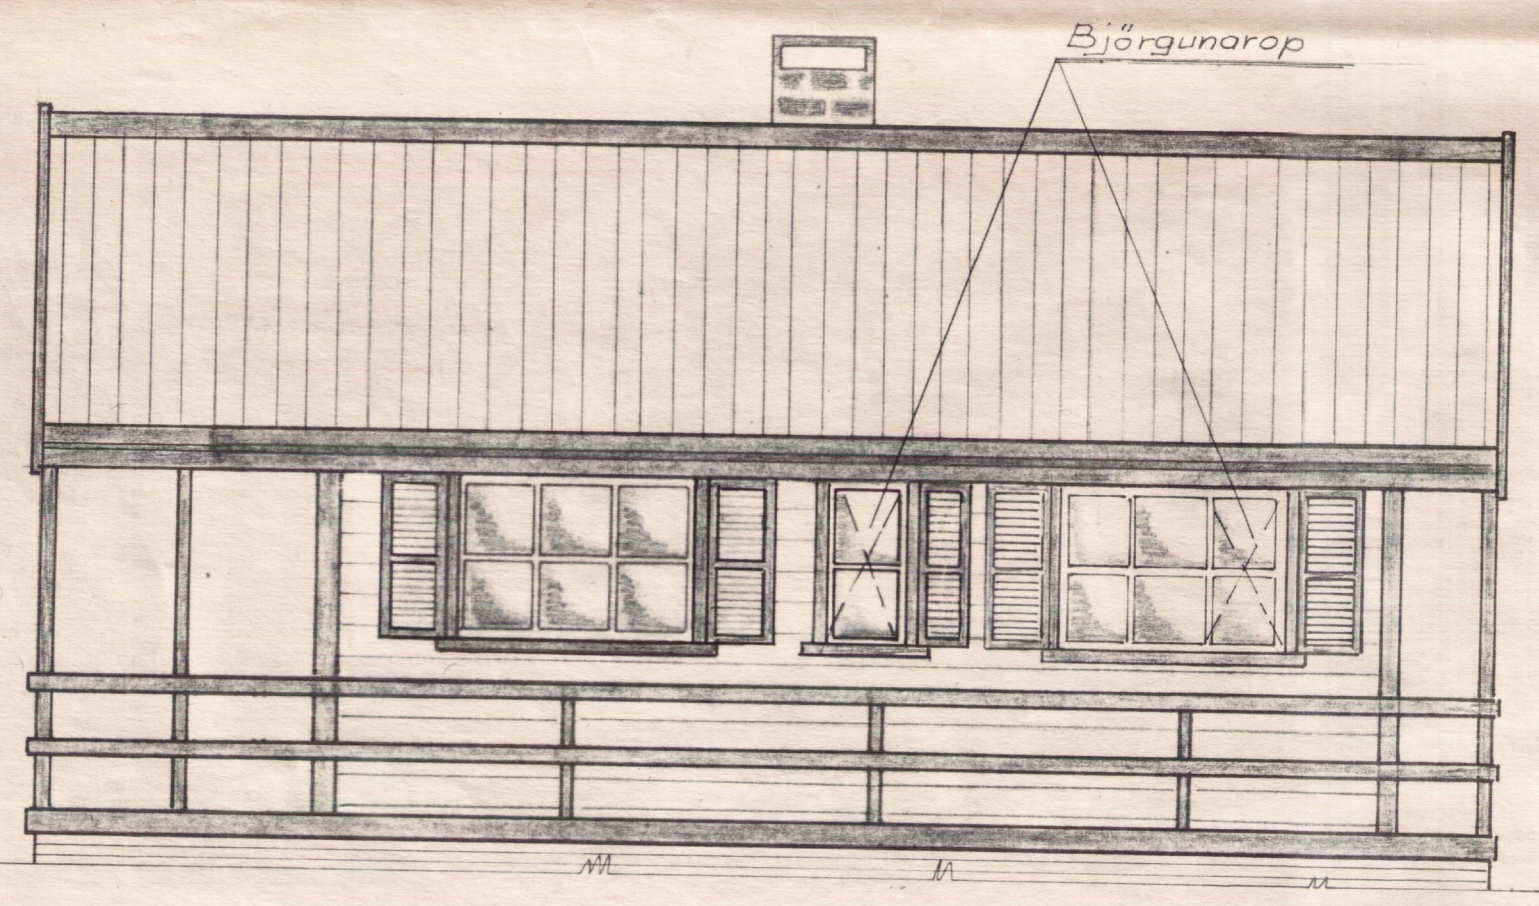

ÞEGGINGAFULLTRÚ
 Samp. 31/10/88
 ÞINGVALLAHÉPPS
 Hilmur Einarsson

9-8

Vestur

Björgunarop

Norður

Björgunarop

Austur

Suður

Hús gerð _____ 30-1
 Grunnfl. _____ 44m²
 Verönd _____ 54m²

TEIKNIVANGUR Símí 681317		
Húsi landi Miðfells þingvallahr. 'Arnessýslu Stærð Lóðar 0.5ha þ.n.r. 3735-0140.		
Mkv 1:50	Eigandi: Sigurður Einarsson Þerluhrauni 2b Hafnarf. Kennit. 2310362459 S. 91-53167	D.: 27.07.88 T.: K.M. R.: J.W.
Hilmur Einarsson vsk ft.		Nr. 9-8