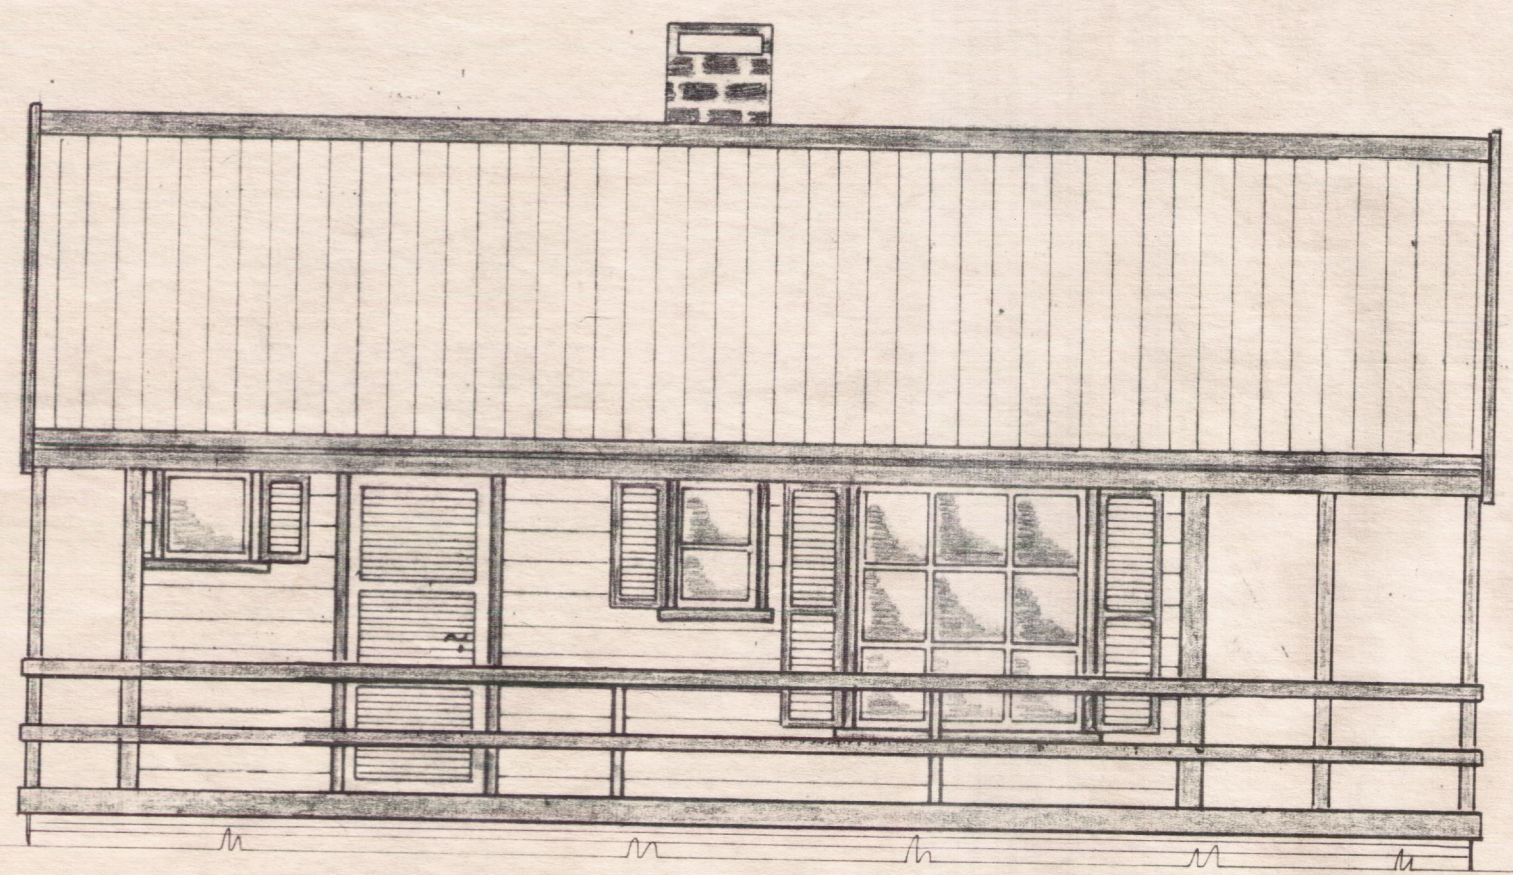

ÞEGGINGAFULLTRÚ
 Samp. 31/10/88
 ÞINGVALLAHÉPPS
 Hilmur Einarsson

9-8

Vestur

Björgunarop

Norður

Björgunarop

Austur

Suður

Hús gerð _____ 30-1
 Grunnfl. _____ 44m²
 Verönd _____ 54m²

TEIKNIVANGUR Símí 681317		
Húsi landi Miðfells þingvallahr. 'Arnessýslu Stærð Lóðar 0.5ha þ.n.r. 3735-0140.		
Mkv 1:50	Eigandi: Sigurður Einarsson Þerluhrauni 2b Hafnarf. Kennit. 2310362459 S. 91-53167	D.: 27.07.88 T.: K.M. R.: J.W.
Hilmur Einarsson vsk ft.		Nr. 9-8