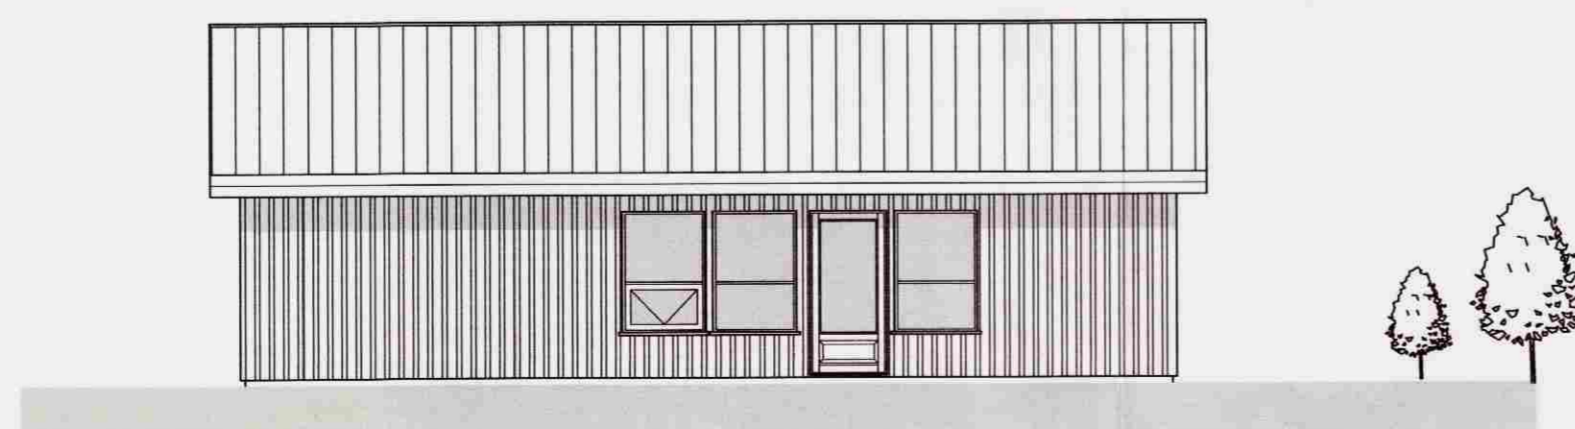

AUSTUR

AUSTURVEGI 69 800 SELFOSS
SÍMI 482 3850 FAX 482 3851
NETFANG sghus@sghus.is
VEFFANG www.sghus.is

SGHUS

es TEIKNISTOFAN SUÐURLANDSBRAUT 48
S: 588-7344 FAX: 588-7343
NETFANG: esteiknistofan@simnet.is

MYRKHOLT BLÁSKÓGABYGGÐ FERÐAÐ J.HÚS

Utlit	MV:	1:100
	MV:	
	MV:	
HANNAÐ: Kjartan	TEKNAÐ: Bjarni Heiðar	
VERKNUMÉR: 8023	SKRANNAFN: Vnr.8023 MYRKHOLT.dwg	
DAGSETNING: 11.08.2008	SAMÞYKKT: <i>Algi Kjartan</i>	TEIKNINGNUMÉR: A04

121066-5309