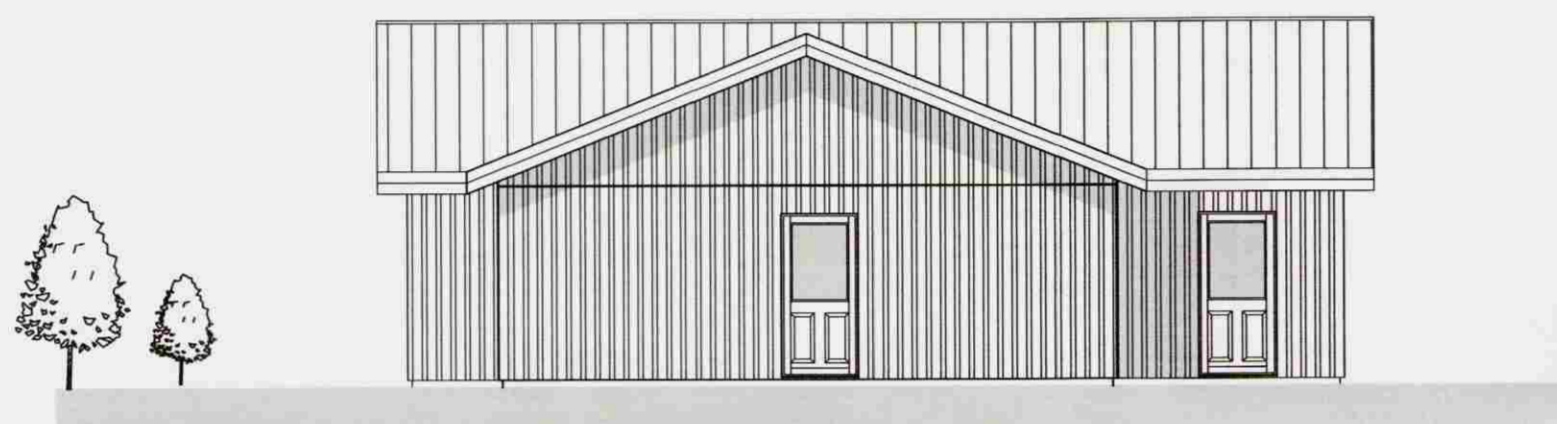

Samþykkt
19. AUG. 2008
Algi Kjartan
Byggingarfulltrúi uppveita Árnessýslu

VESTUR

AUSTURVEGI 69 800 SELFOSS
SÍMI 482 3850 FAX 482 3851
NETFANG sghus@sghus.is
VEFFANG www.sghus.is

SGHUS

es TEIKNISTOFAN SUÐURLANDSBRAUT 48
S: 588-7344 FAX: 588-7343
NETFANG: esteiknistofan@simnet.is

MYRKHOLT BLÁSKÓGABYGGÐ FERÐAÐ J.HÚS

Utlit	MV:	1:100
	MV:	
	MV:	
HANNAÐ: Kjartan	TEKNAÐ: Bjarni Heiðar	
VERKNUMÉR: 8023	SKRANNAFN: Vnr.8023 MYRKHOLT.dwg	
DAGSETNING: 11.08.2008	SAMÞYKKT: <i>Algi Kjartan</i>	TEIKNINGNUMÉR: A04

121066-5309