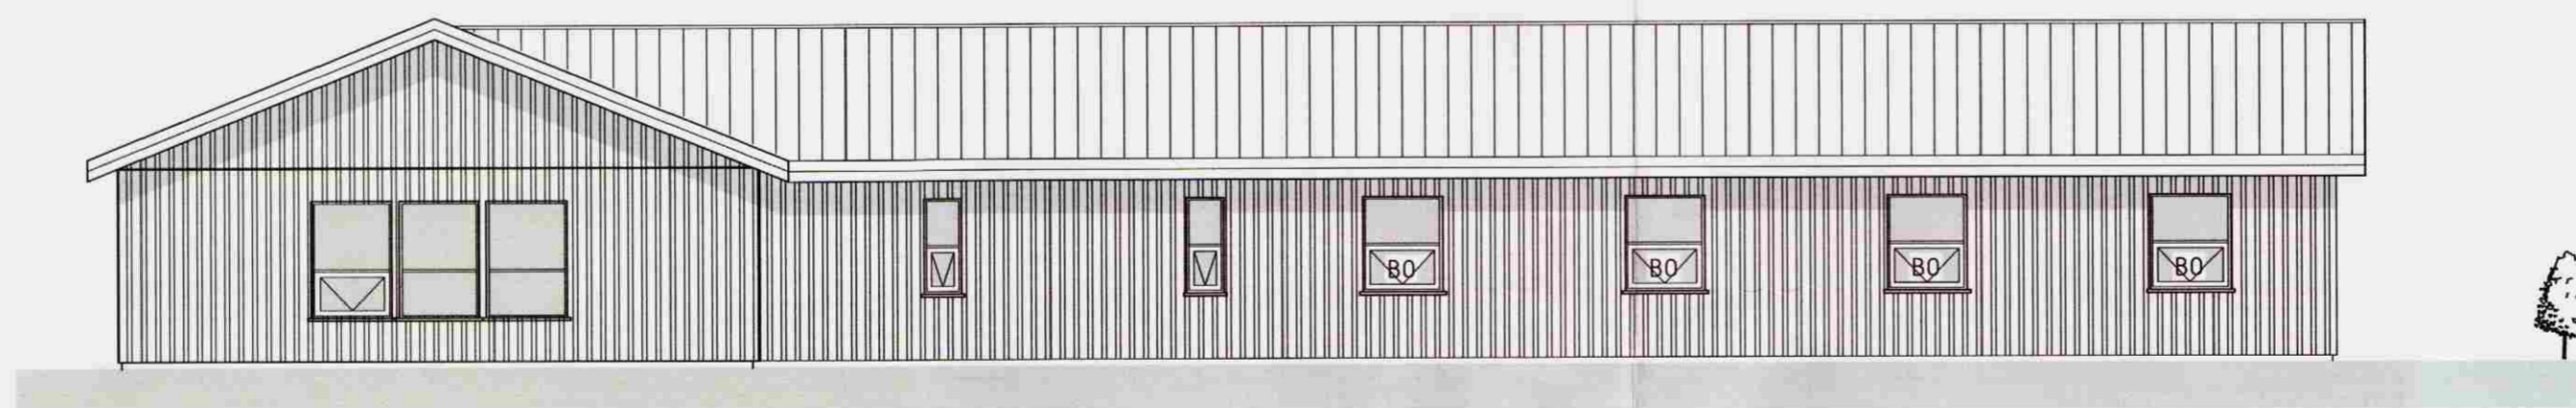

Samþykkt
19. AUG. 2008
Algi Kjartan
Byggingarfulltrúi uppveita Árnessýslu

NORDUR

AUSTURVEGI 69 800 SELFOSS
SÍMI 482 3850 FAX 482 3851
NETFANG sghus@sghus.is
VEFFANG www.sghus.is

SGHUS

es TEIKNISTOFAN SUÐURLANDSBRAUT 48
S: 588-7344 FAX: 588-7343
NETFANG: esteiknistofan@simnet.is

MYRKHOLT BLÁSKÓGABYGGÐ FERÐAÐ J.HÚS

Utlit	MV:	1:100
	MV:	
	MV:	
HANNAÐ: Kjartan	TEKNAÐ: Bjarni Heiðar	
VERKNUMÉR: 8023	SKRANNAFN: Vnr.8023 MYRKHOLT.dwg	
DAGSETNING: 11.08.2008	SAMÞYKKT: <i>Algi Kjartan</i>	TEIKNINGNUMÉR: A04

121066-5309